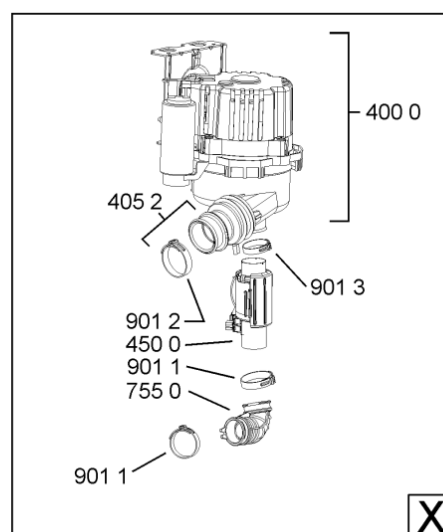

WHR18709

Tavole

400010372134