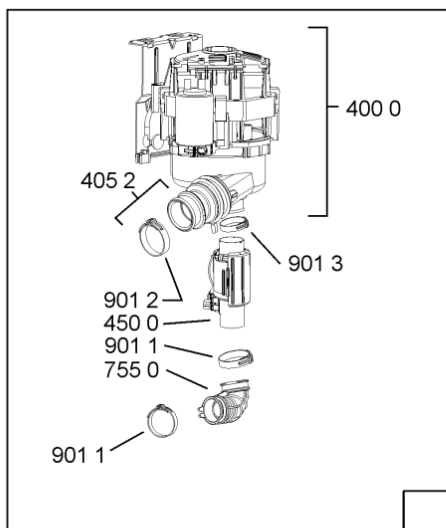

WHR18709

Tavole

400010372134