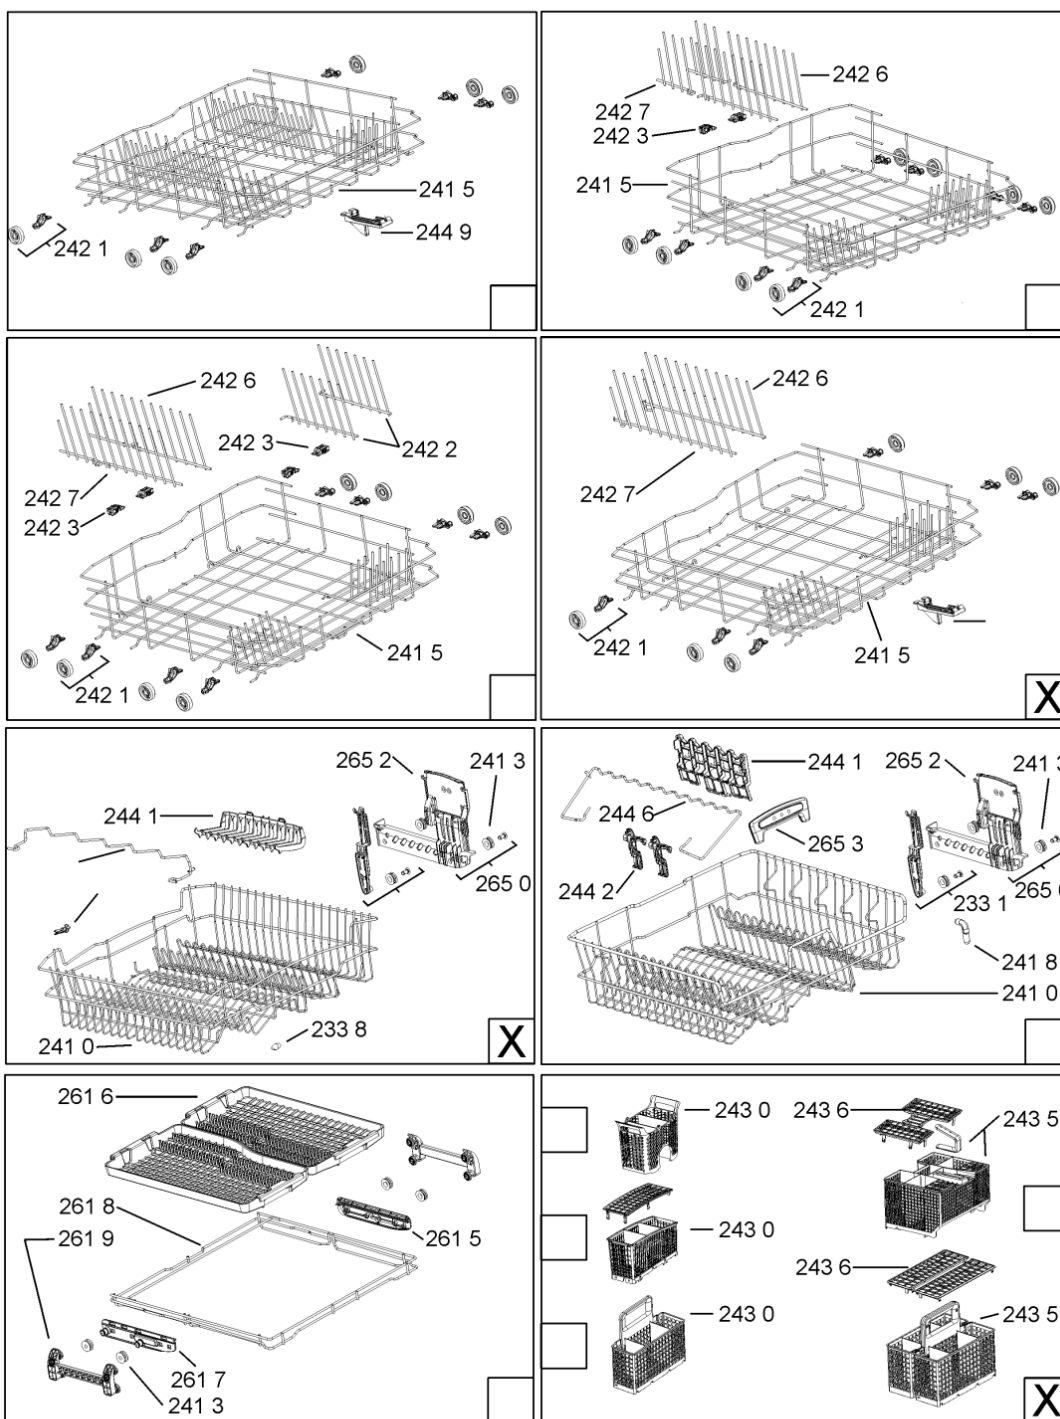

Whirlpool

Hotpoint

Bauknecht

i INDESIT

LA PRESENTE DOCUMENTAZIONE SI RIVOLGE SOLO A TECNICI QUALIFICATI CHE SONO A CONOSCENZA DELLE RISPETTIVE NORME DI SICUREZZA. SOGGETTA A MODIFICHE

WHR10701

Tavole

400010372726

WHR10701

Lista

Ricambi

Rif.	Cod.Ricam	Dal S/N	Al S/N	Sostituto	Descrizione	Notizia	Codice
1040	480140103026 (C00323877)			1 x 481010671571 (C00316120)	porta esterna bi		
1041	481240449876 (C00314206)				staffa fiss. pannello		
1042	481240448633 (C00314190)				staffa aggancio pannello		
1210	480140102018 (C00313440)				controporta atlantic		
1300	480140102019 (C00312103)			1 x 481010792430 (C00376319)	ganc.port.movib atlantic		
1310	480140102029 (C00311332)			1 x 481010796804 (C00378791)	aggancio, bloccare		
1600	481244089138 (C00328410)				zoccolo (lamiera)		
1620	481244011467 (C00316509)				fianco sx		
1621	481244011466 (C00316507)				fianco dx		
1830	481244011455 (C00328008)				traversa ant vasca		
1840	481244011463 (C00317159)				base raccoglig. raccogligocce		
1841	481240118402 (C00317898)				supporto base raccoglig.		
1850	481250518418 (C00311544)				piedino regolabile		
1851	481252898004 (C00318701)				perno regol. ruota post.		
1852	481252878032 (C00315501)				pattino ruota post.		
1853	481253598054 (C00311494)			1 x 481010195605 (C00323898)	ingranaggio regol. ruota		