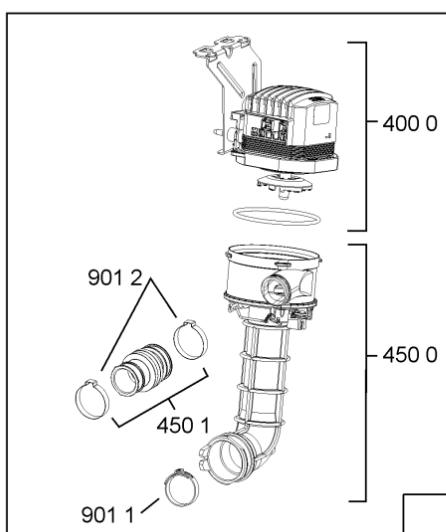

WHR18709

Tavole

400010372134