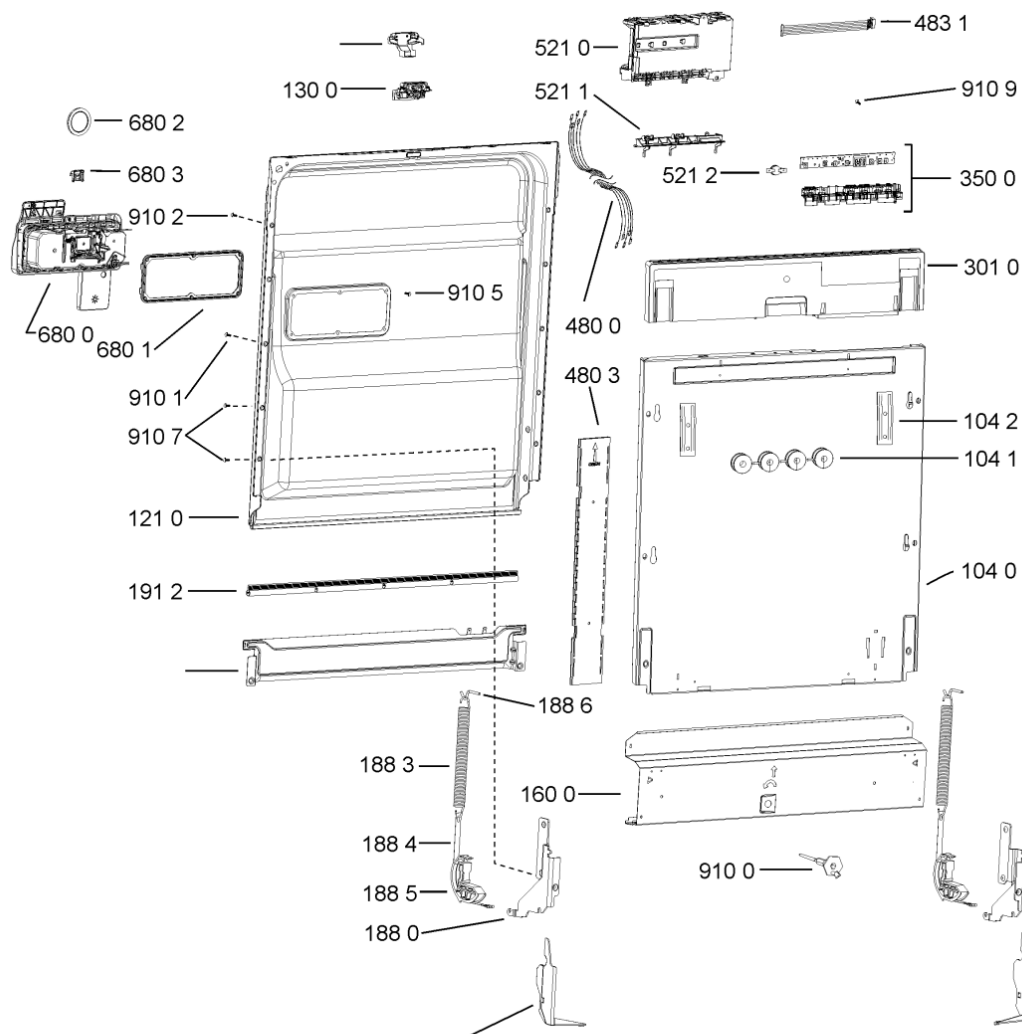

999	C00347411	schema funzionale whp
999	C00565288	caratt. tecniche whp
999	C00347414	tabella elettronica whp
999	C00347406	codici errore whp
999	C00347415	testprogram whp

WHR19667

Tavole

400010378811