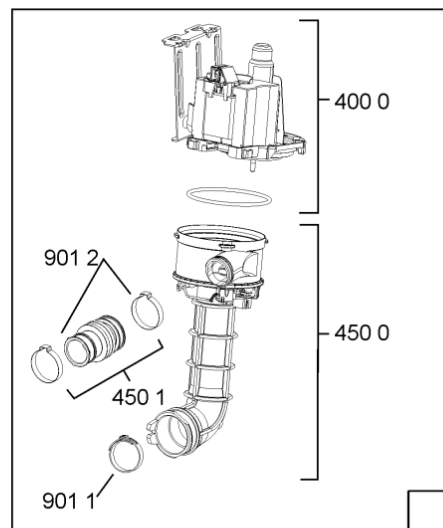

WHR18709

Tavole

400010372134