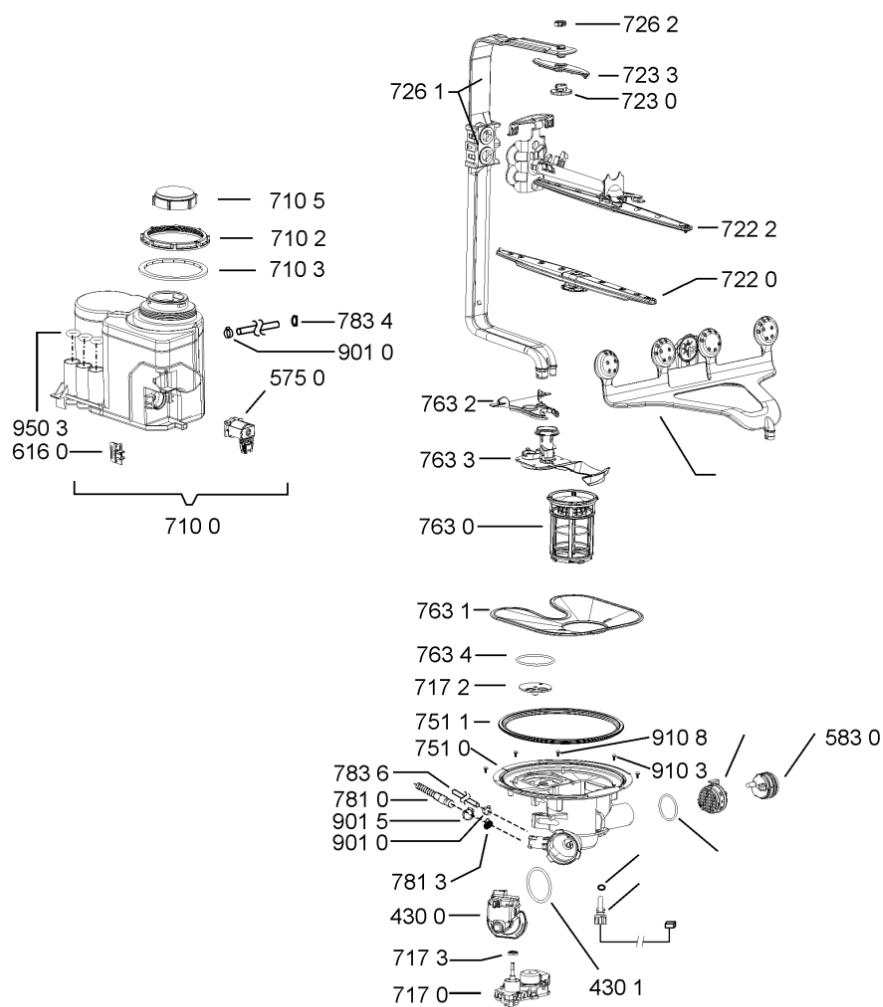

WHR11282

Tavole

400010395439