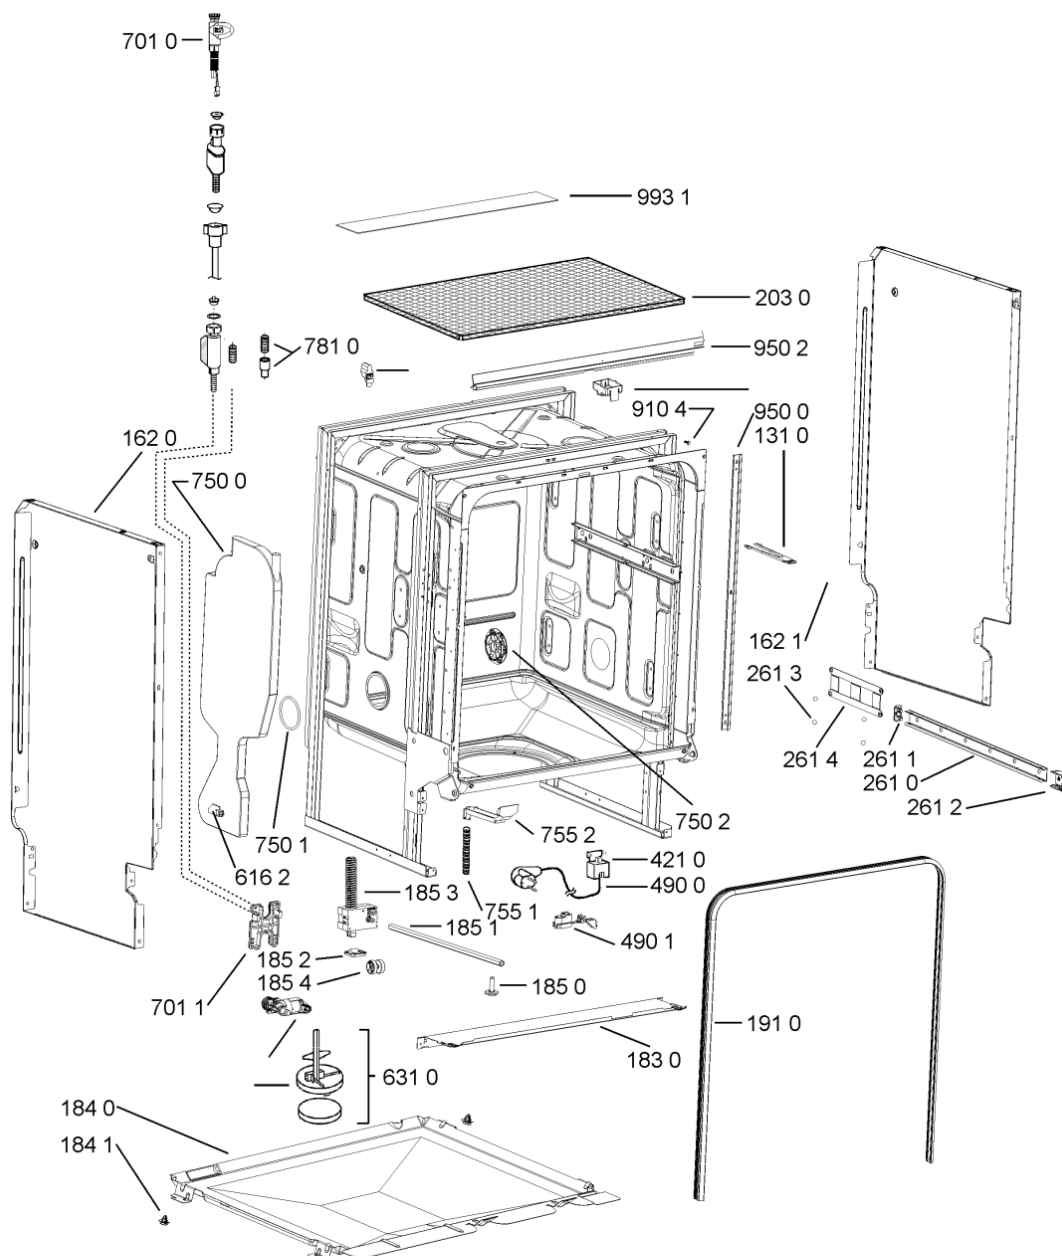

WHR18973

Tavole

400010372693