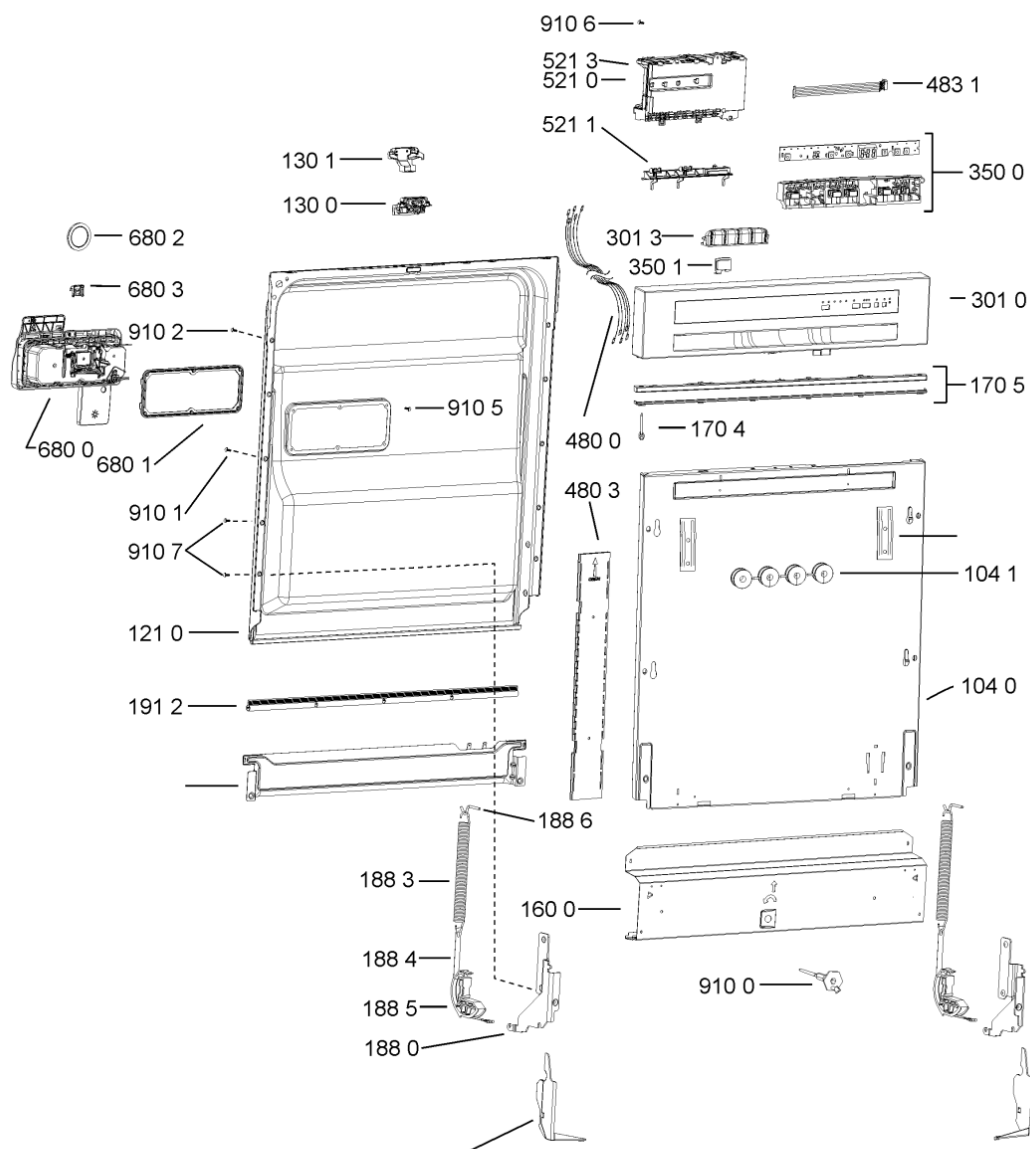

WHR19695

Tavole

400010452276