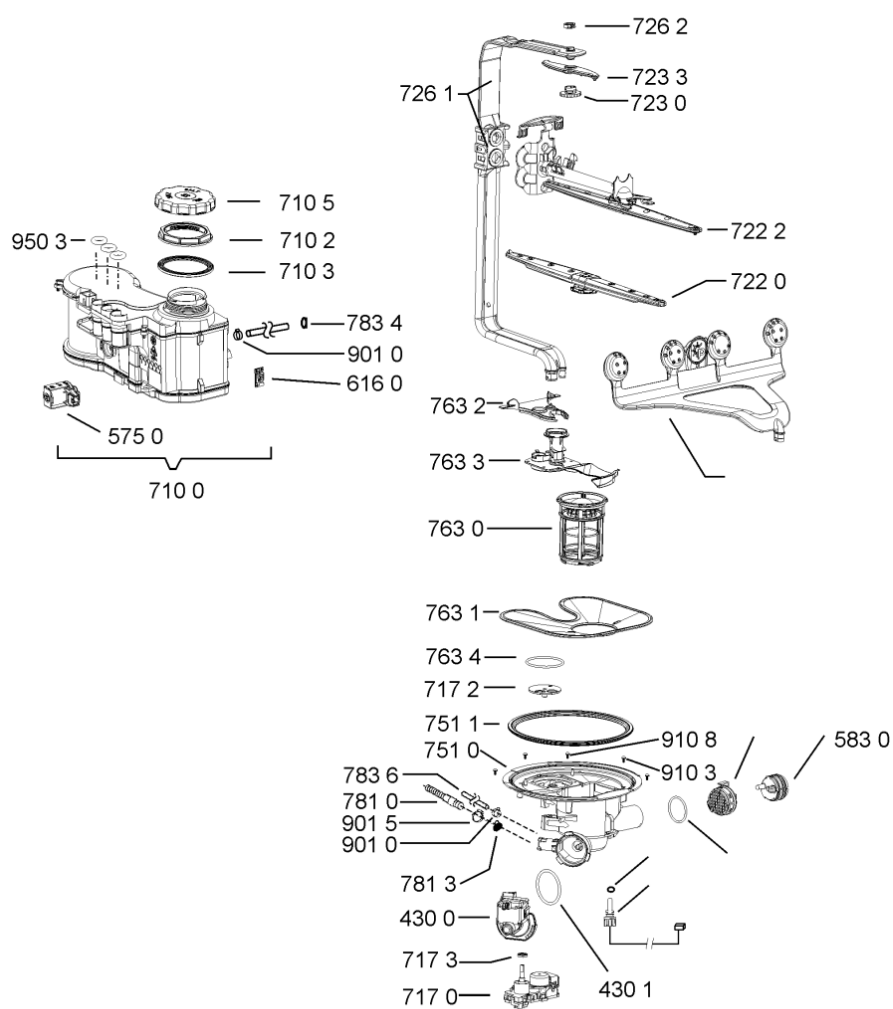

Whirlpool

Hotpoint

Bauknecht

i INDESIT

WHR10617

Tavole

400010395467

WHR10617

Lista

Ricambi

| Rif. | Cod.Ricam | Dal S/N | Al S/N | Sostituto | Descrizione | Notizia | Codice |
|------|-----------------------------|---------|--------|------------------------------------|----------------------------------------|---------|--------|
| 1040 | 480140103026 (C00323877) | | | 1 x 481010671571 (C00316120) | porta esterna bi | | |
| 1041 | 481240449876 (C00314206) | | | | staffa fiss. pannello | | |
| 1054 | 481072900781 (C00325567) | | | | dima foratura atlantic non mostrado | | |
| 1210 | 480140102018 (C00313440) | | | | controporta atlantic | | |
| 1300 | 480140102019 (C00312103) | | | 1 x 481010792430 (C00376319) | ganc.port.movib atlantic | | |
| 1301 | 480140102608 (C00323860) | | | | protezione | | |
| 1310 | 480140102029 (C00311332) | | | 1 x 481010796804 (C00378791) | aggancio, bloccare | | |
| 1600 | 481244089138 (C00328410) | | | | zoccolo (lamiera) | | |
| 1620 | 481244011467 (C00316509) | | | | fianco sx | | |
| 1621 | 481244011466 (C00316507) | | | | fianco dx | | |
| 1704 | 481950218241 (C00333202) | | | | vite in plastica | | |
| 1705 | 481244010739 (C00327948) | | | | listello regol. sil-met | | |
| 1706 | 481244019367 (C00497926) | | | | listello regol. 10mm nero | | |
| 1708 | 481244019477 (C00497933) | | | | listello regol. 5mm nero | | |
| 1830 | 481244011455 (C00328008) | | | | traversa ant vasca | | |
| 1840 | 481244011463 (C00317159) | | | | base raccoglig. raccogligocce | | |