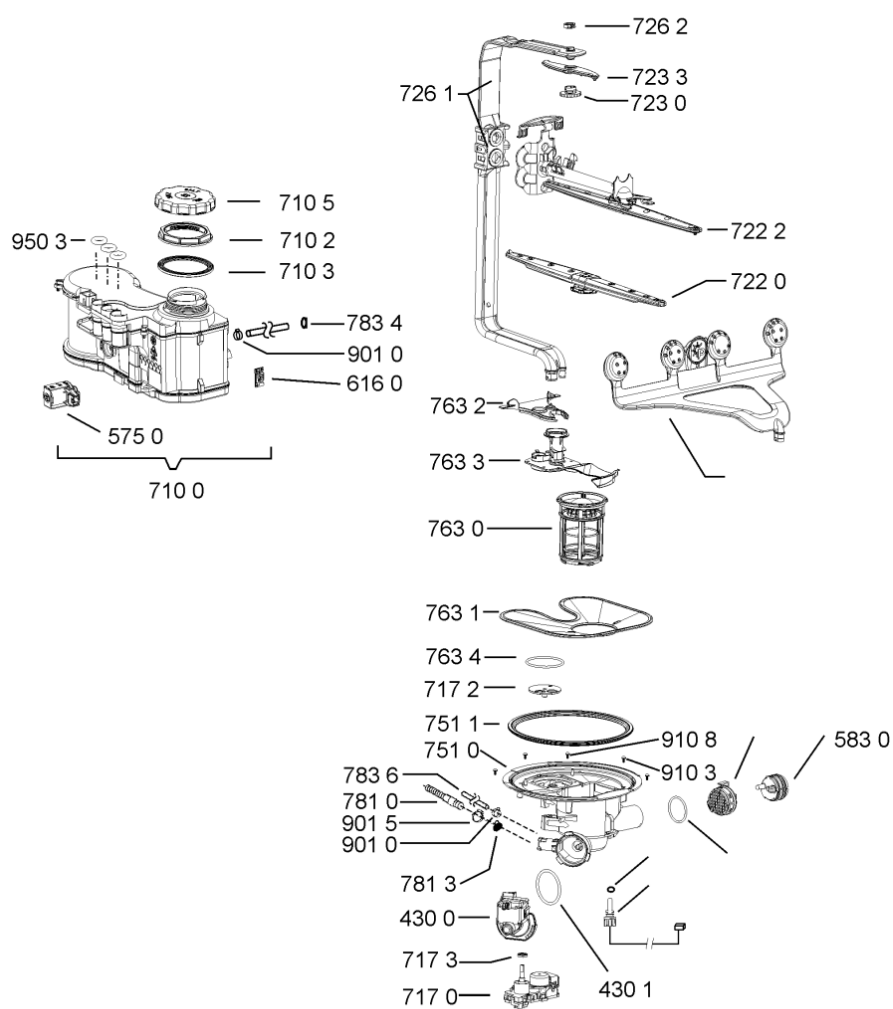

Whirlpool

Hotpoint

Bauknecht

i INDESIT

WHR10617

Tavole

400010395467

WHR10617

1850	481250518418 (C00311544)		piedino regolabile
1851	481252898004 (C00318701)		perno regol. ruota post.
1852	481252878032 (C00315501)		pattino ruota post.
1853	481253598054 (C00311494)	1 x 481010195605 (C00323898)	ingranaggio regol. ruota
1854	481252898001 (C00315507)		ruota posteriore
1880	481231019244 (C00313635)	1 x 481010517344 (C00314205)	cerniera
1883	481249238362 (C00311639)		molla tensione porta
1884	481240118707 (C00311072)		banda scorrimento
1885	481240448746 (C00311044)		blocchetto frizione porta
1886	481240468023 (C00311951)		aggancio molla porta
1910	481246668564 (C00311041)		guarnizione porta
1912	481246668912 (C00313059)		guarnizione porta inferiore (tcp)
2030	481246648051 (C00330893)		isolante vasca
2338	481246668848 (C00311091)		distanziale vb110809 2p.
2410	481010421711 (C00315263)	1 x 481010573701 (C00313400)	service kit upper rack obi
2413	481252888113 (C00312273)		ruota cestello superiore 4p.
2415	484000000299 (C00313502)		kit obi rack-lower clp
2421	481252888112 (C00311316)		ruota cestello inferiore 8p.
2426	481245819386 (C00404381)		supporto piatti