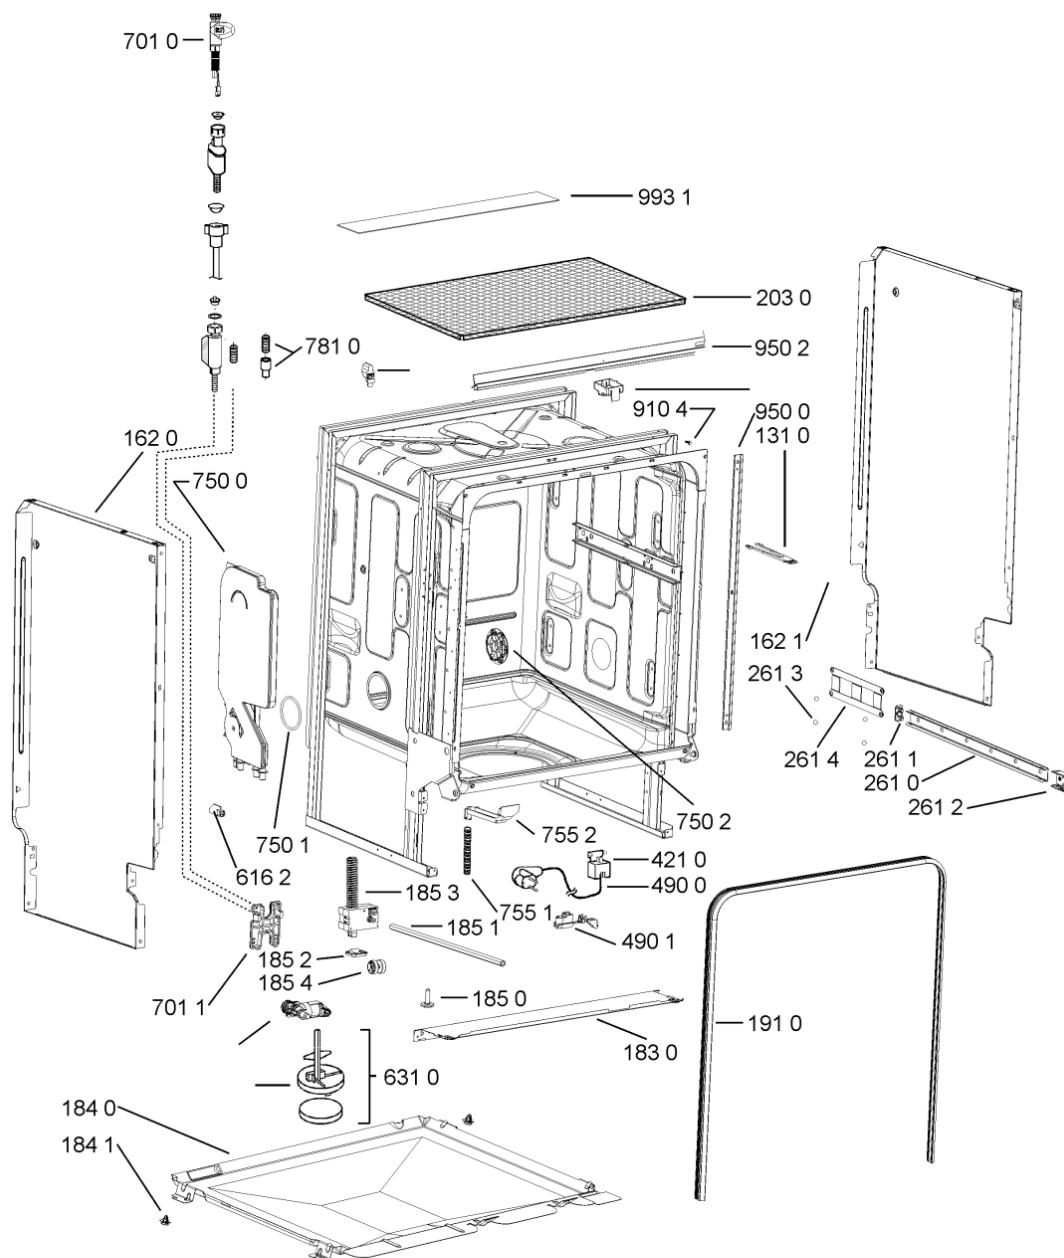

9109	480140102832 (C00323870)	vite ,5x13 (1pz)
9500	481246668867 (C00330945)	guarnizione laterale vasca
9502	481246668573 (C00330914)	guarnizione sup. vasca, grigio
9503	480140102389 (C00313077)	guarniz.anello, t/p softener
9931	481246678388 (C00319875)	foglio protezione vapori
999	C00565287	caratt. tecniche whp
999	C00347411	schema funzionale whp
999	C00347415	testprogram whp
999	C00347406	codici errore whp
999	C00347414	tabella elettronica whp

WHR18975

Tavole

400010372725