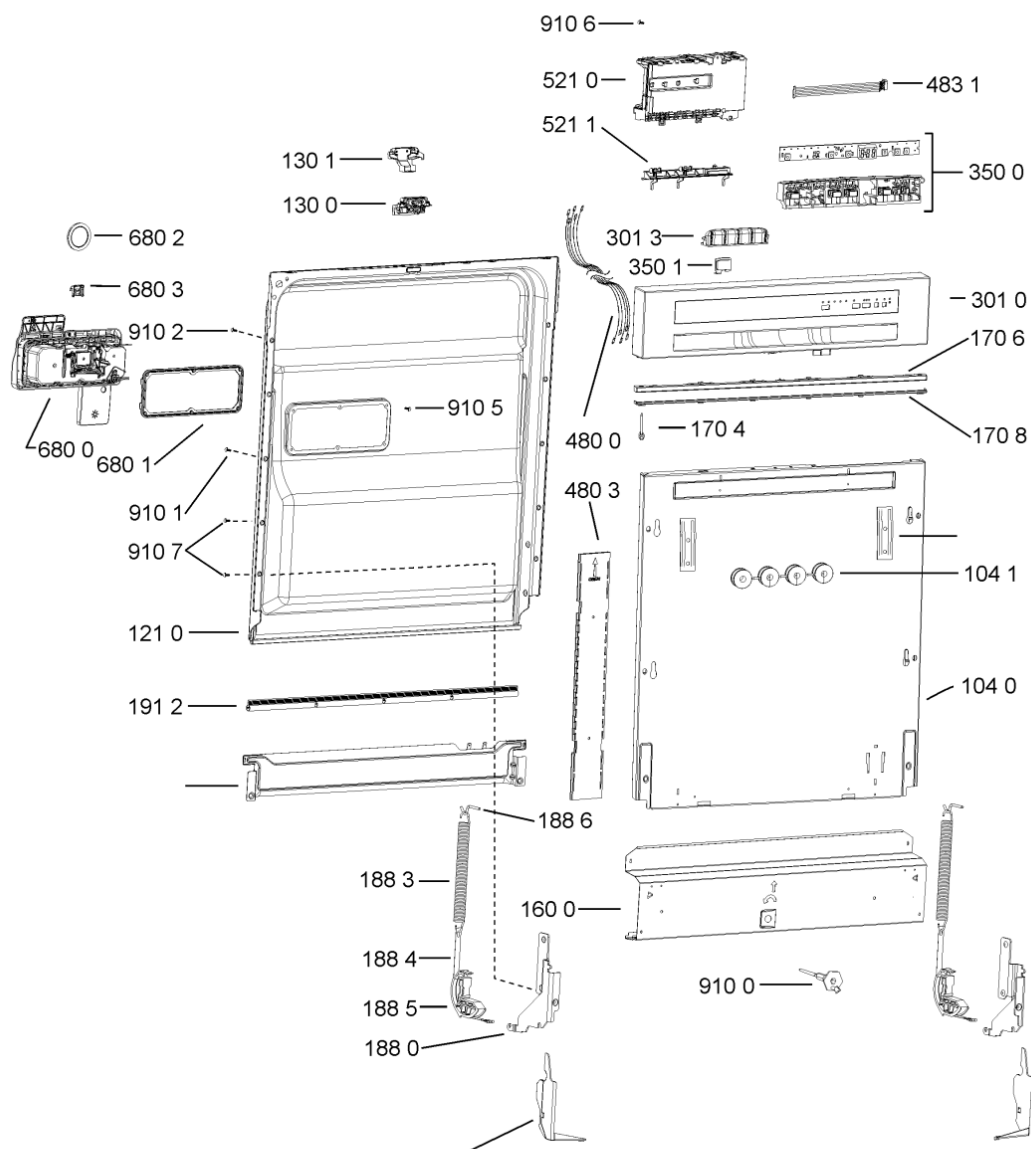

WHR24024

Tavole

400010452294