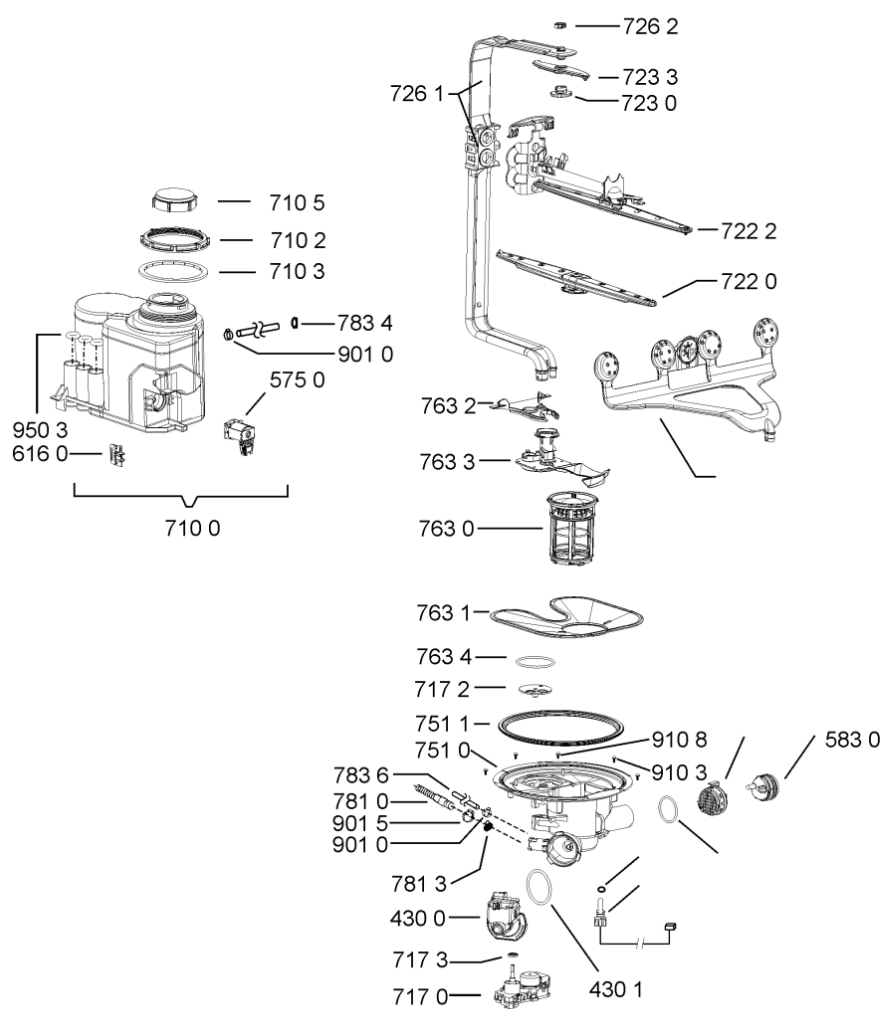

9108	481250218389 (C00345781)	vite nera 5x20
9500	481246668867 (C00330945)	guarnizione laterale vasca
9502	481246668573 (C00330914)	guarnizione sup. vasca, grigio
9503	480140102389 (C00313077)	guarniz.anello, t/p softener
9931	481246678388 (C00319875)	foglio protezione vapori
999	C00565254	caratt. tecniche whp
999	C00347411	schema funzionale whp
999	C00347415	testprogram whp
999	C00347406	codici errore whp
999	C00347414	tabella elettronica whp

WHR11282

Tavole

400010395439