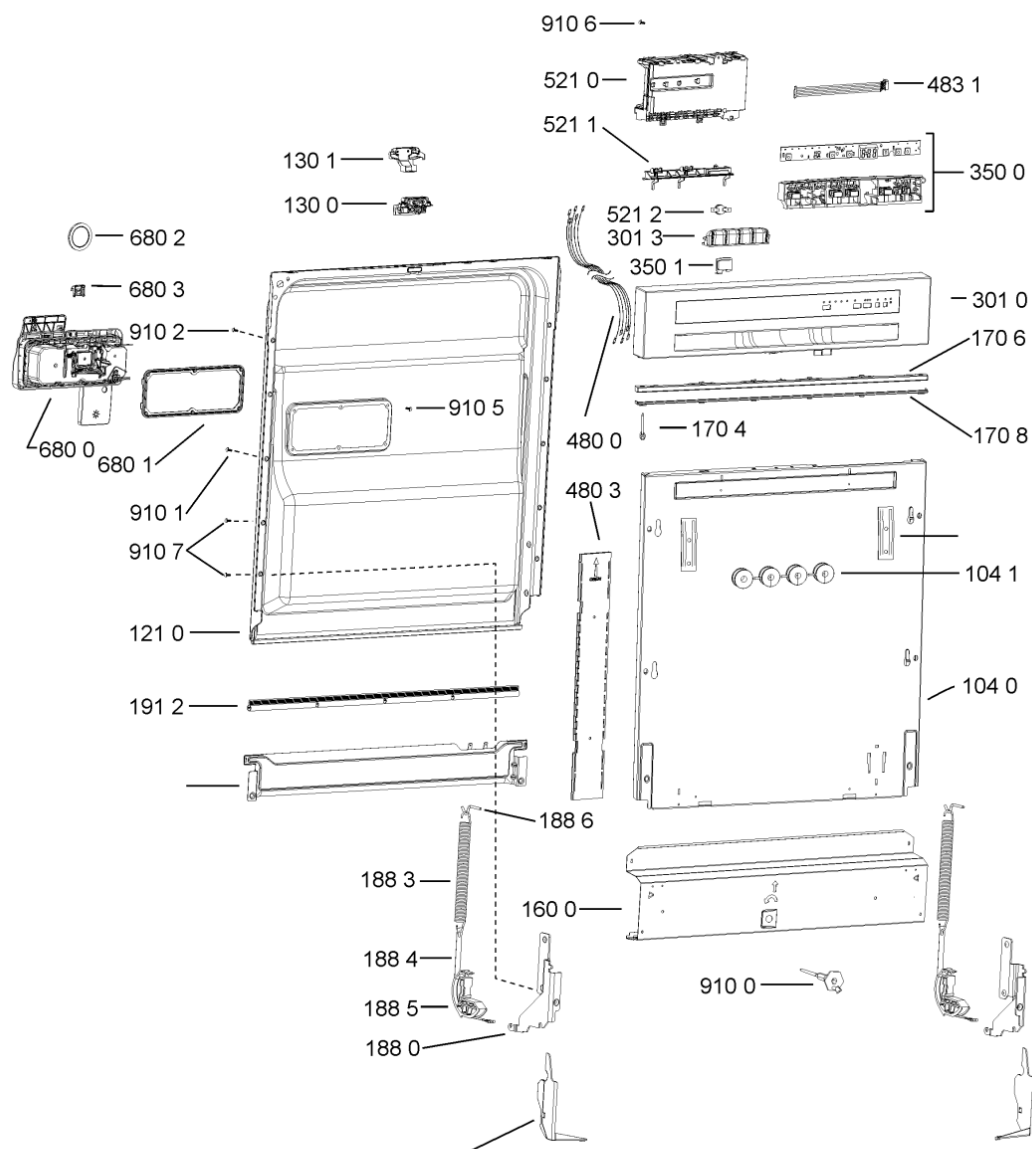

WHR24023

Tavole

400010399802