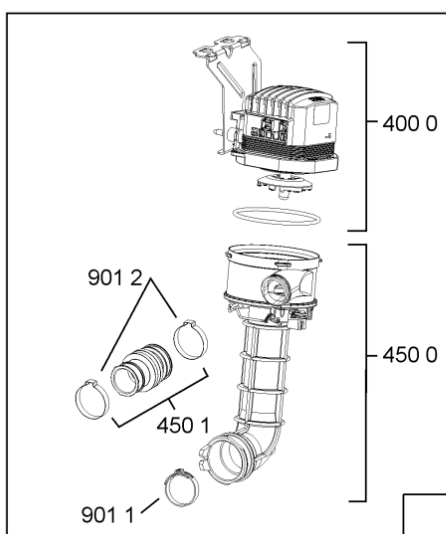

WHR18709

Tavole

400010372134