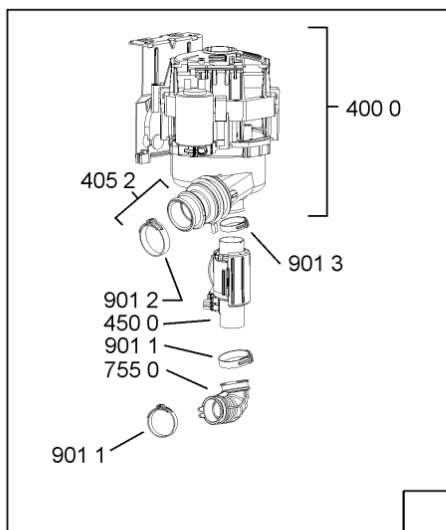

WHR18709

Tavole

400010372134