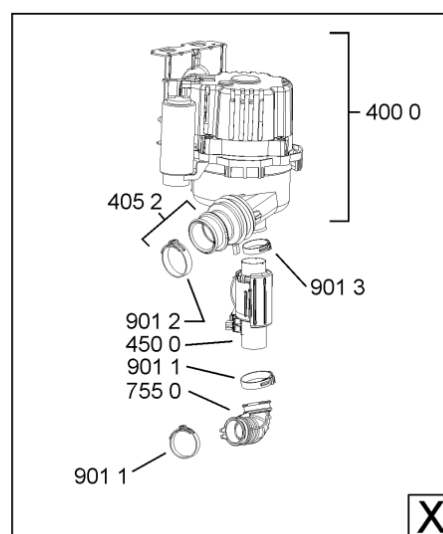

WHR18709

Tavole

400010372134