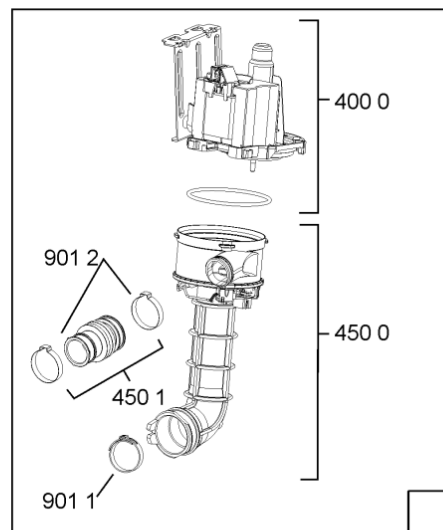

WHR18709

Tavole

400010372134