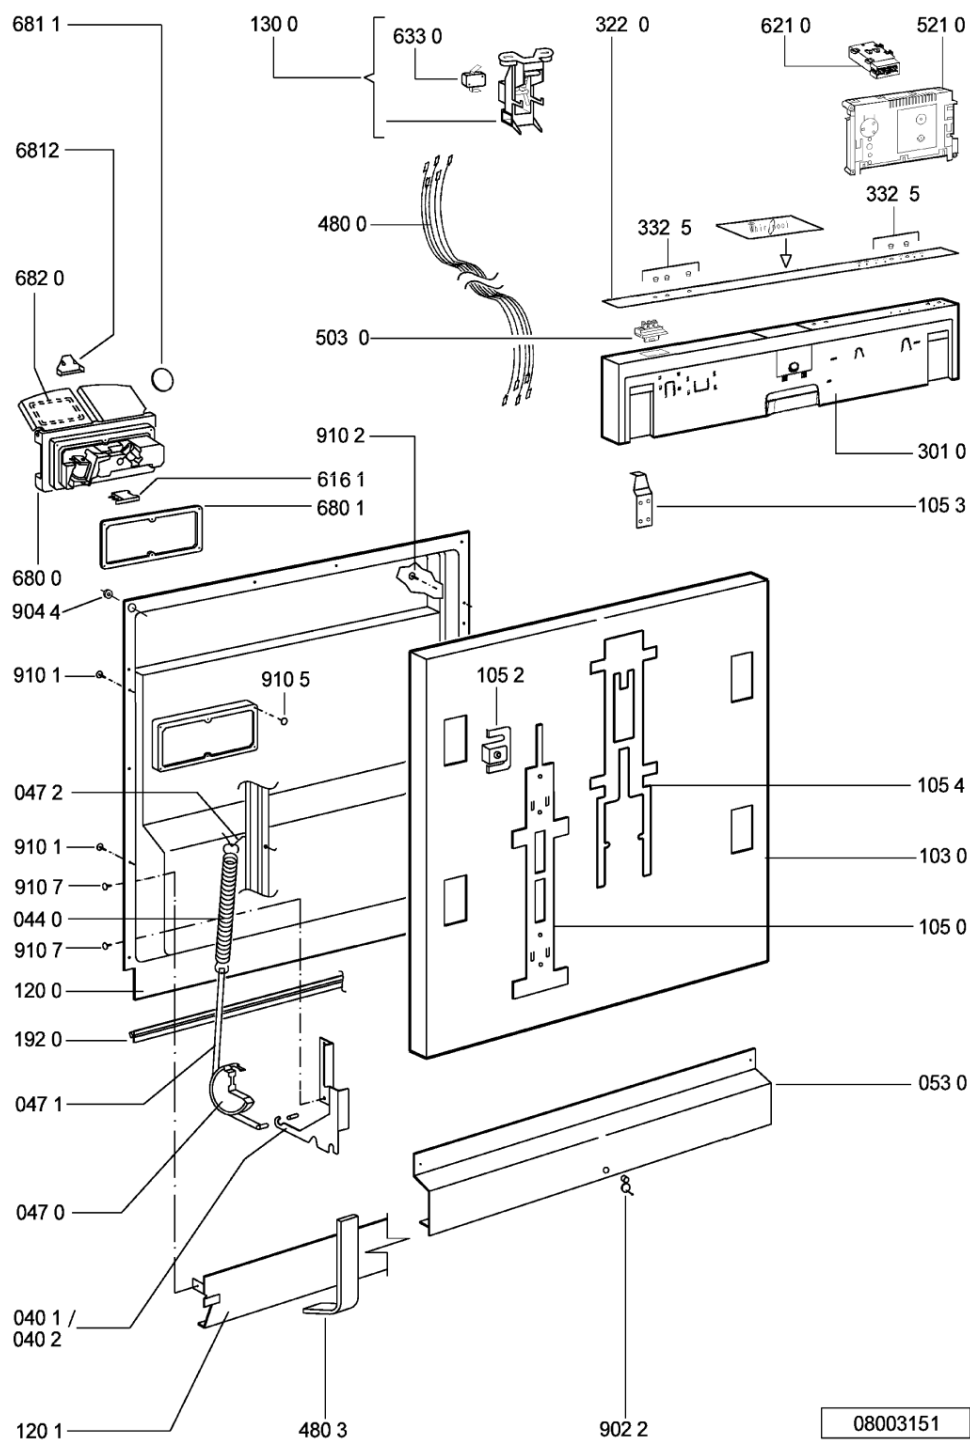

WHR61490

Tavole