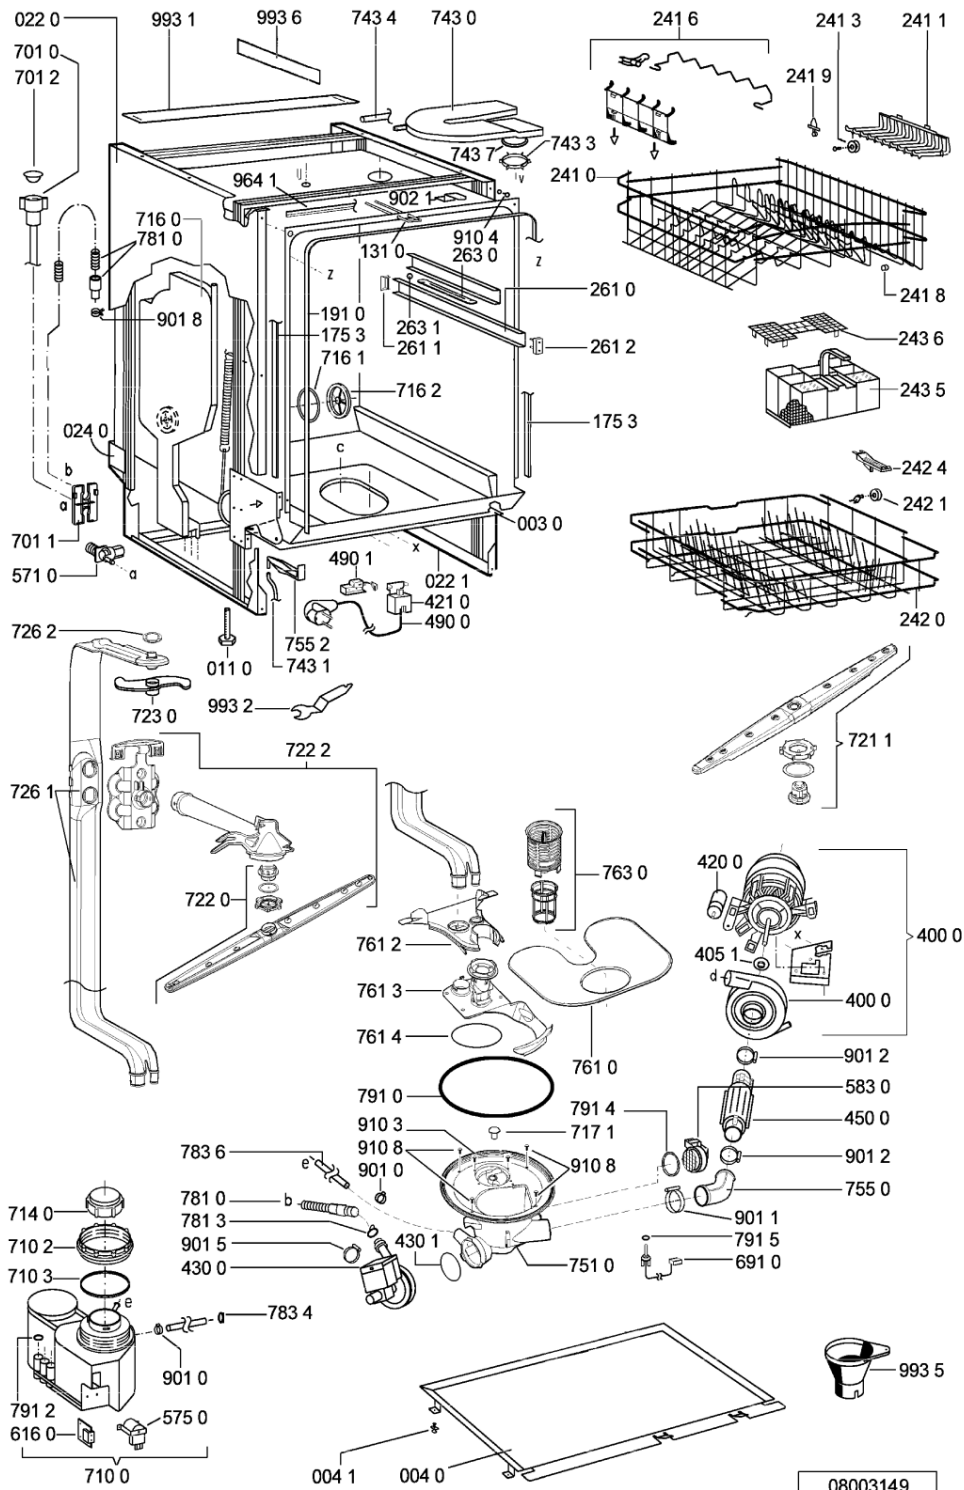

08003149

WHR61489

Lista

Ricambi

Rif.	Cod.Ricam	Dal S/N	Al S/N	Sostituto	Descrizione	Notizia	Codice
003 0	481244019594 (C00497944)			1 x 481244011455 (C00328008)	traversa ant vasca		
004 0	481244018952 (C00328100)			1 x 481244011463 (C00317159)	base raccoglig. raccog		
004 1	481240118402 (C00317898)				supporto base raccoglig.		
011 0	481250518369 (C00318437)				piedino regolabile		
022 0	481244019398 (C00336326)			1 x 481244011467 (C00316509)	fianco sinistro		
022 1	481244019397 (C00336308)			1 x 481244011466 (C00316507)	side panel rightright		
024 0	481244010417 (C00497878)			1 x 481244011468 (C00403183)	pannello post. schienale		
040 1	481241718774 (C00312272)				cerniera porta sinistra		
040 2	481241718773 (C00312358)				cerniera porta destra		
044 0	481249238362 (C00311639)				molla tensione porta		
047 0	481240448746 (C00311044)				blocchetto frizione porta		
047 1	481240118397 (C00311343)			1 x 481240118707 (C00311072)	banda scorrimento		
047 2	481240468023 (C00311951)				aggancio molla porta		
053 0	481244088884 (C00316344)			1 x 481244089138 (C00328410)	zoccolo		
103 0	481244019478 (C00497934)			1 x 481244011465 (C00328011)	porta esterna		
105 0	481240448611 (C00311337)				piastrina fiss. pannello		