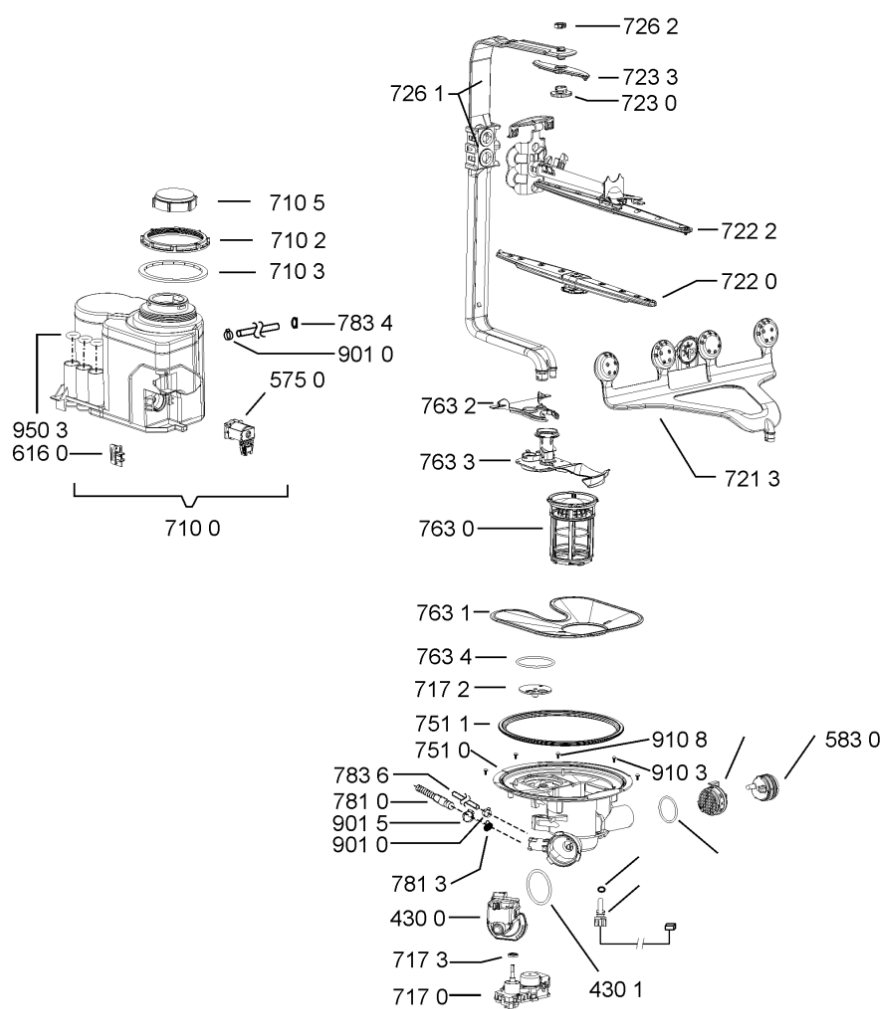

WHR18974

Tavole

400010395449