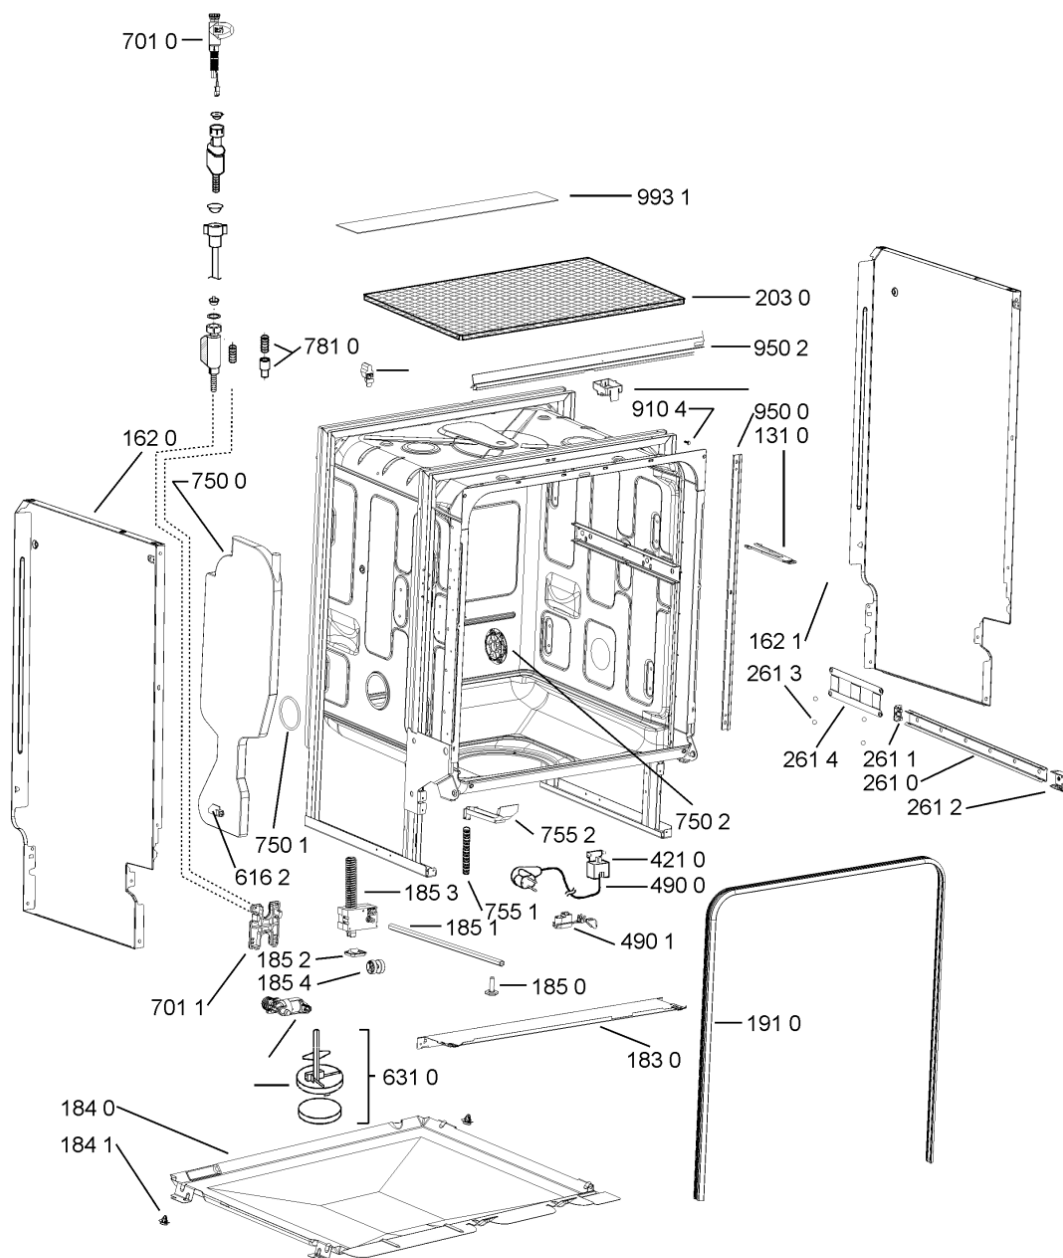

WHR18973

Tavole

400010372693