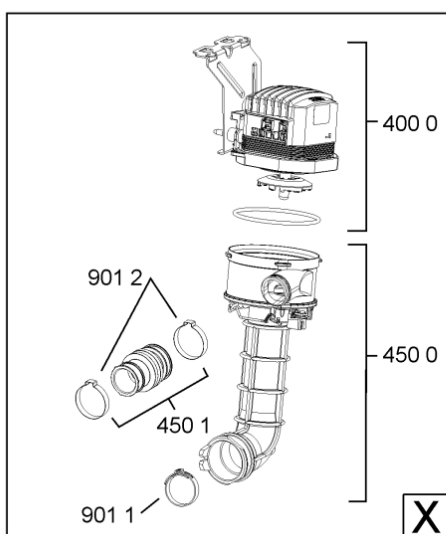

400010372127

WHR10623

Lista

Ricambi

Rif.	Cod.Ricam	Dal S/N	Al S/N	Sostituto	Descrizione	Notizia	Codice
1040	480140103026 (C00323877)			1 x 481010671571 (C00316120)	porta esterna bi		
1041	481240449876 (C00314206)				staffa fiss. pannello		
1042	481240448633 (C00314190)				staffa aggancio pannello		
1210	480140102018 (C00313440)				controporta atlantic		
1300	480140102019 (C00312103)			1 x 481010792430 (C00376319)	ganc.port.movib atlantic		
1310	480140102029 (C00311332)			1 x 481010796804 (C00378791)	aggancio, bloccare		
1600	481244089138 (C00328410)				zoccolo (lamiera)		
1620	481244011467 (C00316509)				fianco sx		
1621	481244011466 (C00316507)				fianco dx		
1830	481244011455 (C00328008)				traversa ant vasca		
1840	481244011463 (C00317159)				base raccoglig. raccogligocce		
1841	481240118402 (C00317898)				supporto base raccoglig.		
1850	481250518418 (C00311544)				piedino regolabile		
1851	481252898004 (C00318701)				perno regol. ruota post.		
1852	481252878032 (C00315501)				pattino ruota post.		
1853	481253598054 (C00311494)			1 x 481010195605 (C00323898)	ingranaggio regol. ruota		