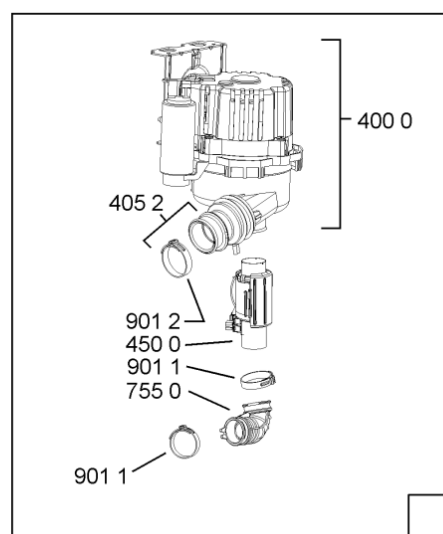

400010372127

WHR10623

Lista

Ricambi

Rif.	Cod.Ricam	Dal S/N	Al S/N	Sostituto	Descrizione	Notizia	Codice
1040	480140103026 (C00323877)			1 x 481010671571 (C00316120)	porta esterna bi		
1041	481240449876 (C00314206)				staffa fiss. pannello		
1042	481240448633 (C00314190)				staffa aggancio pannello		
1210	480140102018 (C00313440)				controporta atlantic		
1300	480140102019 (C00312103)			1 x 481010792430 (C00376319)	ganc.port.movib atlantic		
1310	480140102029 (C00311332)			1 x 481010796804 (C00378791)	aggancio, bloccare		
1600	481244089138 (C00328410)				zoccolo (lamiera)		
1620	481244011467 (C00316509)				fianco sx		
1621	481244011466 (C00316507)				fianco dx		
1830	481244011455 (C00328008)				traversa ant vasca		
1840	481244011463 (C00317159)				base raccoglig. raccogligocce		
1841	481240118402 (C00317898)				supporto base raccoglig.		
1850	481250518418 (C00311544)				piedino regolabile		
1851	481252898004 (C00318701)				perno regol. ruota post.		
1852	481252878032 (C00315501)				pattino ruota post.		
1853	481253598054 (C00311494)			1 x 481010195605 (C00323898)	ingranaggio regol. ruota		