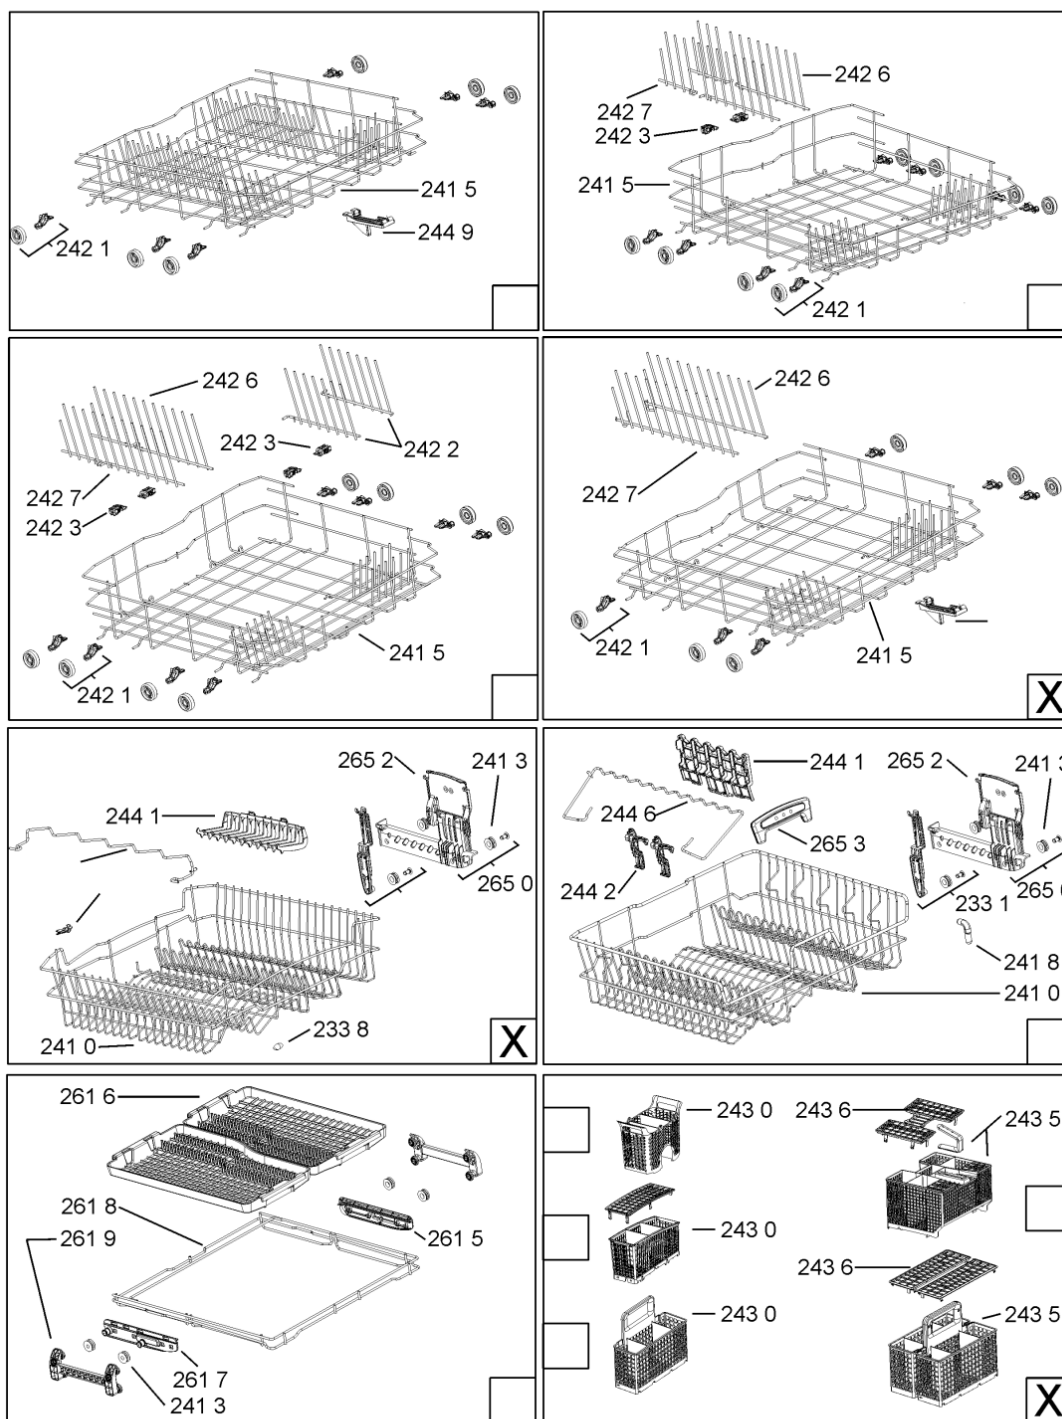

WHR10701

Tavole

400010372726