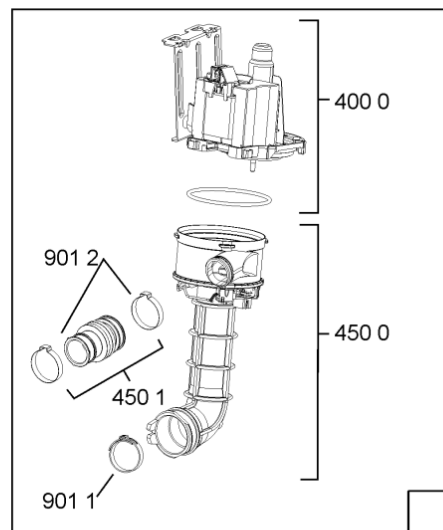

400010372127

WHR10623

Lista

Ricambi

Rif.	Cod.Ricam	Dal S/N	Al S/N	Sostituto	Descrizione	Notizia	Codice
1040	480140103026 (C00323877)			1 x 481010671571 (C00316120)	porta esterna bi		
1041	481240449876 (C00314206)				staffa fiss. pannello		
1042	481240448633 (C00314190)				staffa aggancio pannello		
1210	480140102018 (C00313440)				controporta atlantic		
1300	480140102019 (C00312103)			1 x 481010792430 (C00376319)	ganc.port.movib atlantic		
1310	480140102029 (C00311332)			1 x 481010796804 (C00378791)	aggancio, bloccare		
1600	481244089138 (C00328410)				zoccolo (lamiera)		
1620	481244011467 (C00316509)				fianco sx		
1621	481244011466 (C00316507)				fianco dx		
1830	481244011455 (C00328008)				traversa ant vasca		
1840	481244011463 (C00317159)				base raccoglig. raccogligocce		
1841	481240118402 (C00317898)				supporto base raccoglig.		
1850	481250518418 (C00311544)				piedino regolabile		
1851	481252898004 (C00318701)				perno regol. ruota post.		
1852	481252878032 (C00315501)				pattino ruota post.		
1853	481253598054 (C00311494)			1 x 481010195605 (C00323898)	ingranaggio regol. ruota		