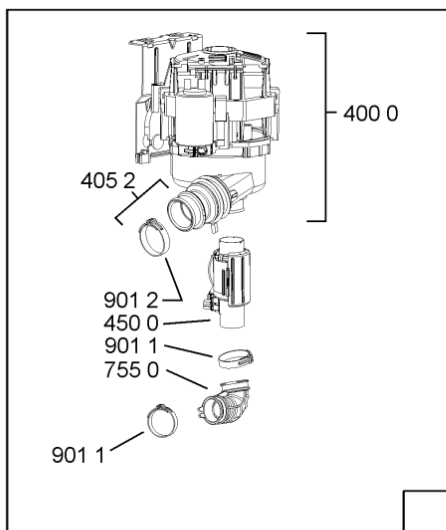

400010372127

WHR10623

Lista

Ricambi

Rif.	Cod.Ricam	Dal S/N	Al S/N	Sostituto	Descrizione	Notizia	Codice
1040	480140103026 (C00323877)			1 x 481010671571 (C00316120)	porta esterna bi		
1041	481240449876 (C00314206)				staffa fiss. pannello		
1042	481240448633 (C00314190)				staffa aggancio pannello		
1210	480140102018 (C00313440)				controporta atlantic		
1300	480140102019 (C00312103)			1 x 481010792430 (C00376319)	ganc.port.movib atlantic		
1310	480140102029 (C00311332)			1 x 481010796804 (C00378791)	aggancio, bloccare		
1600	481244089138 (C00328410)				zoccolo (lamiera)		
1620	481244011467 (C00316509)				fianco sx		
1621	481244011466 (C00316507)				fianco dx		
1830	481244011455 (C00328008)				traversa ant vasca		
1840	481244011463 (C00317159)				base raccoglig. raccogligocce		
1841	481240118402 (C00317898)				supporto base raccoglig.		
1850	481250518418 (C00311544)				piedino regolabile		
1851	481252898004 (C00318701)				perno regol. ruota post.		
1852	481252878032 (C00315501)				pattino ruota post.		
1853	481253598054 (C00311494)			1 x 481010195605 (C00323898)	ingranaggio regol. ruota		