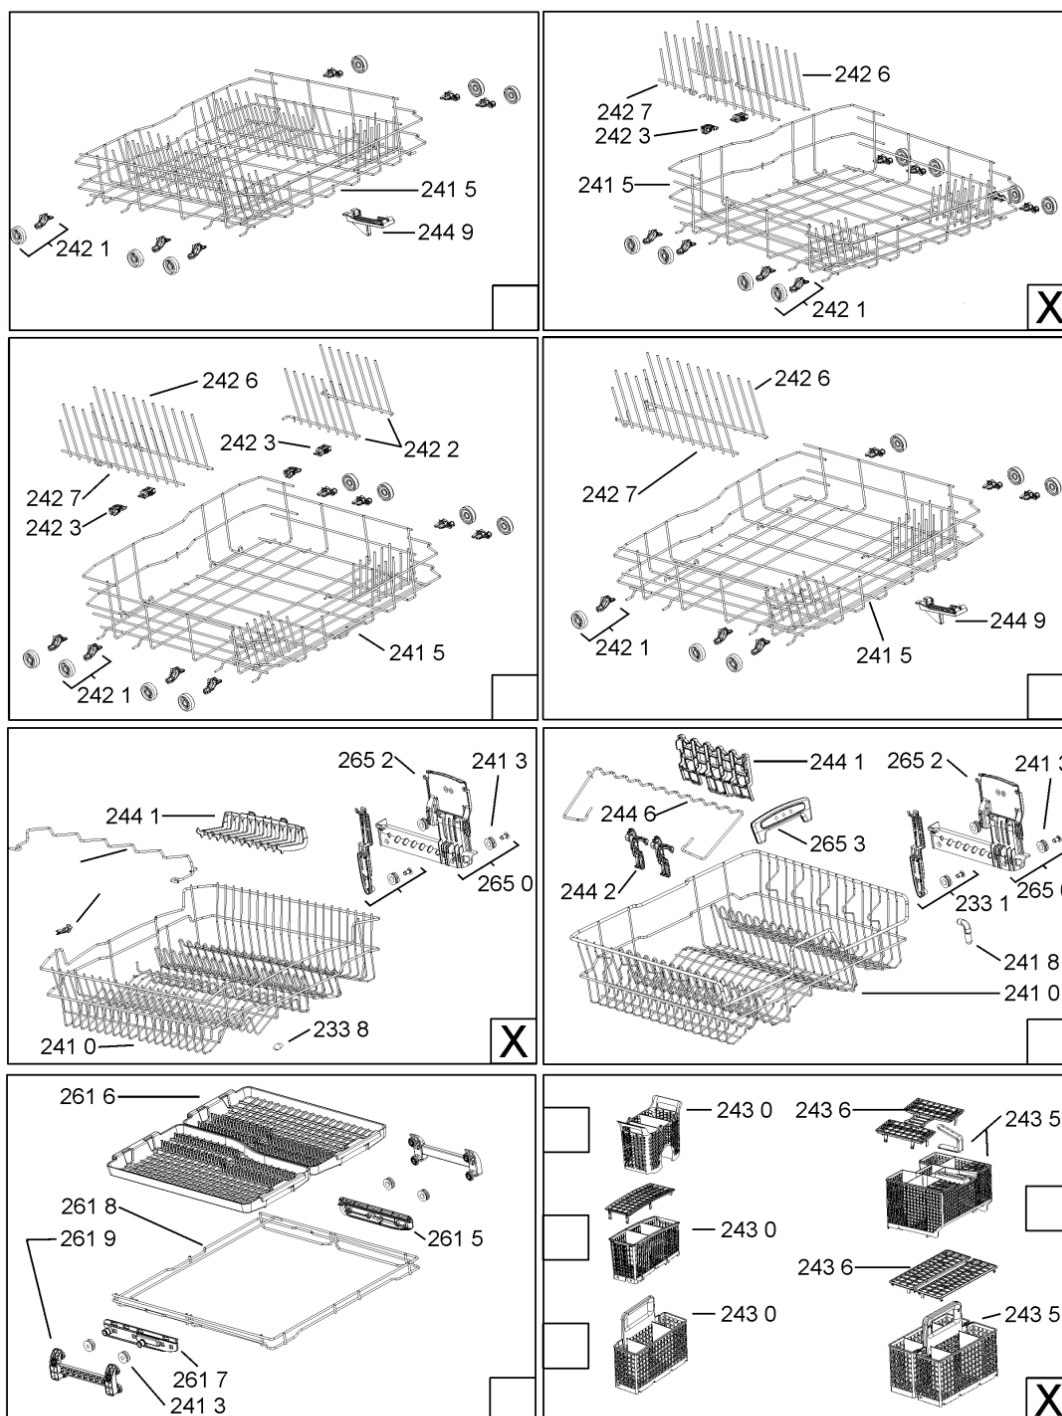

9502	481246668573 (C00330914)		guarnizione sup. vasca, grigio
9503	481253058093 (C00312677)	1 x 480140102389 (C00313077)	guarnizione camera acq sk 5199 01 4
9931	481246678388 (C00319875)		foglio protezione vapori
999	C00565301		caratt. tecniche whp
999	C00347411		schema funzionale whp
999	C00347415		testprogram whp
999	C00347406		codici errore whp
999	C00347414		tabella elettronica whp

WHR10985

Tavole

400010372673