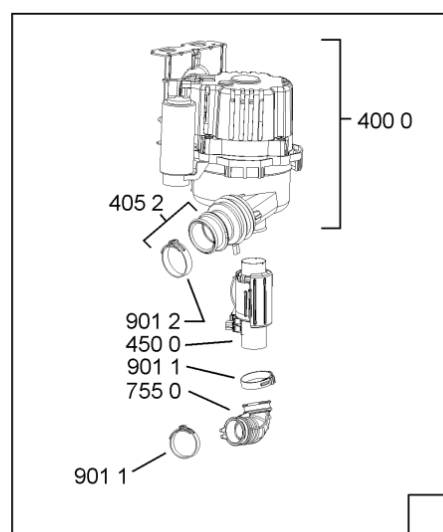

Whirlpool

Hotpoint

**Bauknecht**

**i** INDESIT

WHR10623

Tavole

400010372127

WHR10623

1850	481250518418 (C00311544)		piedino regolabile
1851	481252898004 (C00318701)		perno regol. ruota post.
1852	481252878032 (C00315501)		pattino ruota post.
1853	481253598054 (C00311494)	1 x 481010195605 (C00323898)	ingranaggio regol. ruota
1854	481252898001 (C00315507)		ruota posteriore
1880	481231019244 (C00313635)	1 x 481010517344 (C00314205)	cerniera
1883	481249238362 (C00311639)		molla tensione porta
1884	481240118707 (C00311072)		banda scorrimento
1885	481240448746 (C00311044)		blocchetto frizione porta
1886	481240468023 (C00311951)		aggancio molla porta
1910	481246668564 (C00311041)		guarnizione porta
1912	481246668912 (C00313059)		guarnizione porta inferiore (tcp)
2030	481246648051 (C00330893)		isolante vasca
2338	481246668848 (C00311091)		distanziale vb110809 2p.
2410	481245819379 (C00319119)	1 x 481010573701 (C00313400)	cestello diritto assiemato
2413	481252888113 (C00312273)		ruota cestello superiore 4p.
2415	480140100107 (C00322579)	1 x 484000000299 (C00313502)	cestello assiemato
2421	481252888112 (C00311316)		ruota cestello inferiore 8p.
2423	481253578098 (C00314334)	1 x 481010600198 (C00314875)	clip