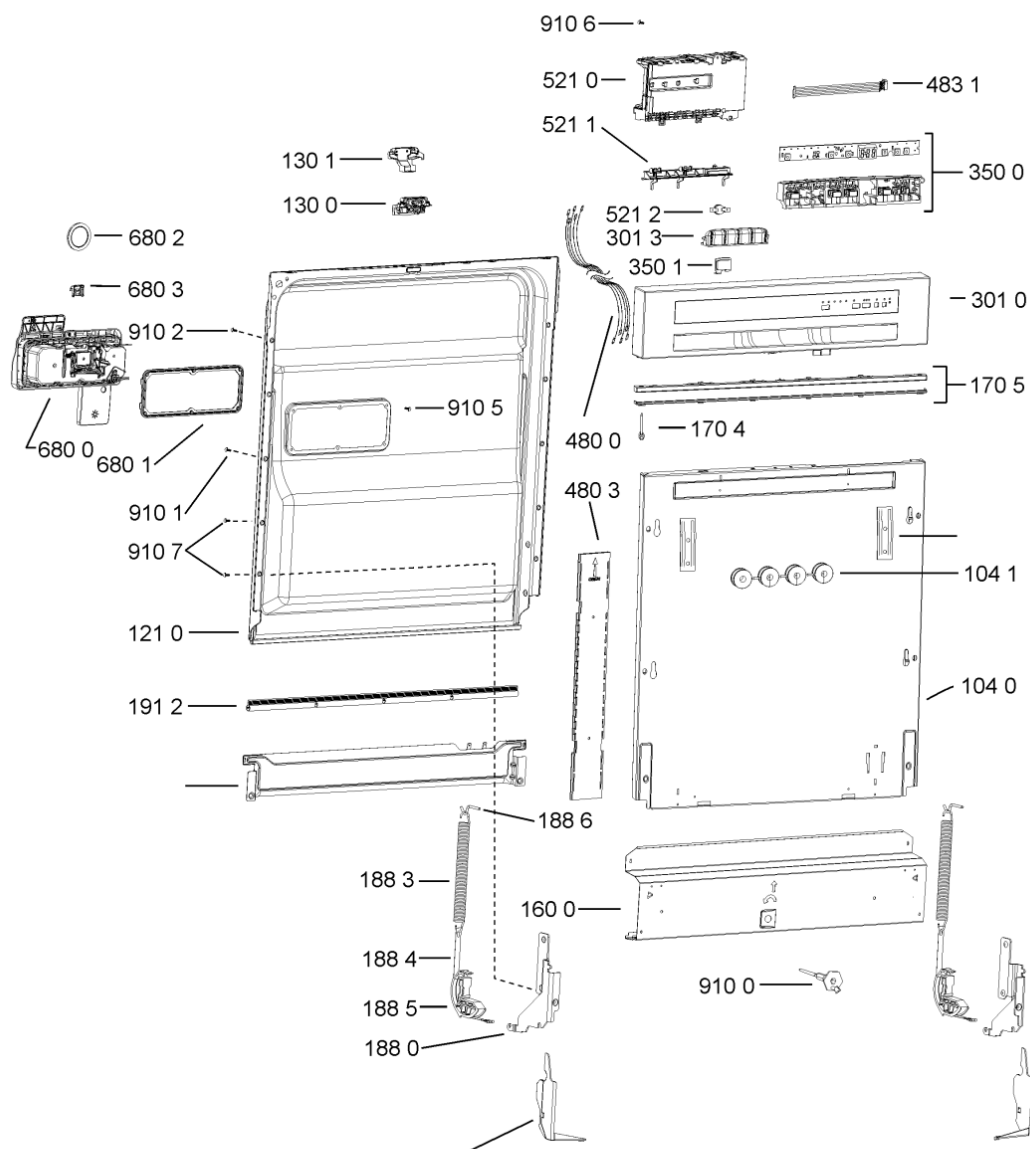

WHR19694

Tavole

400010376600