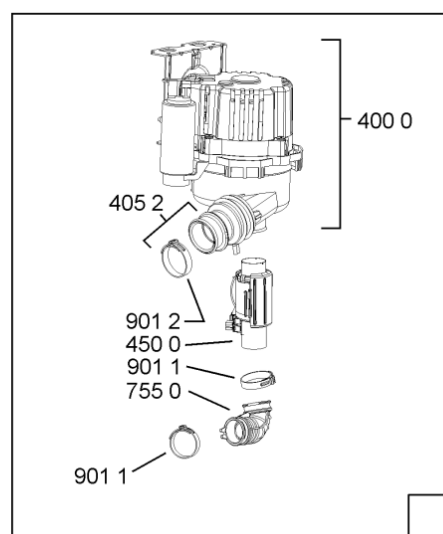

WHR10623

Tavole

400010372127