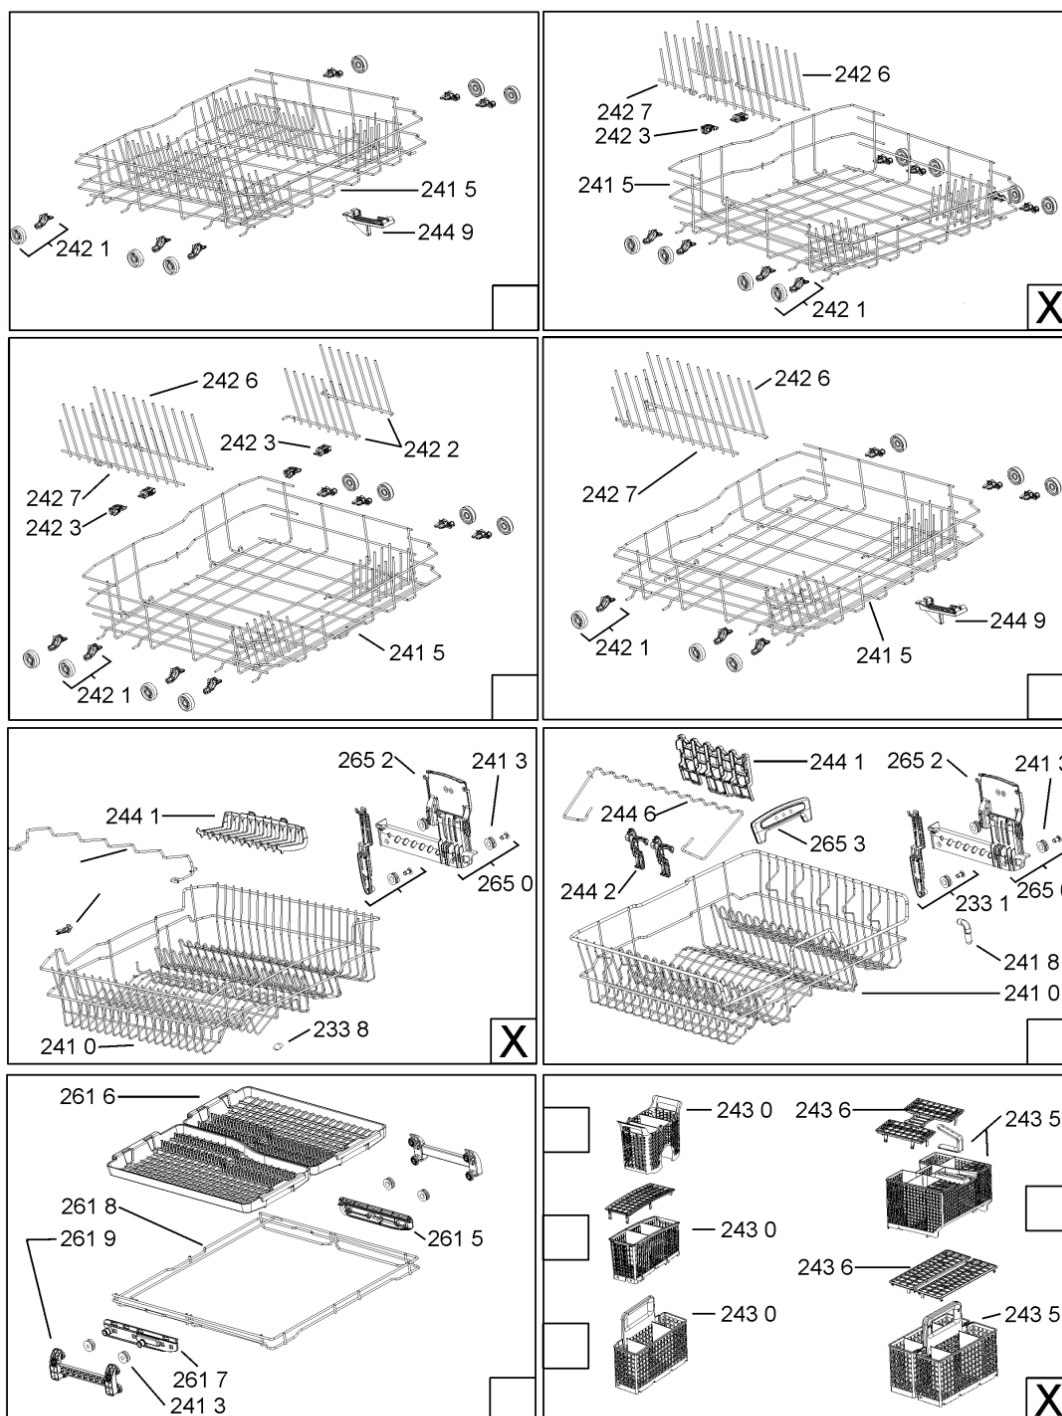

WHR10985

Tavole

400010372673