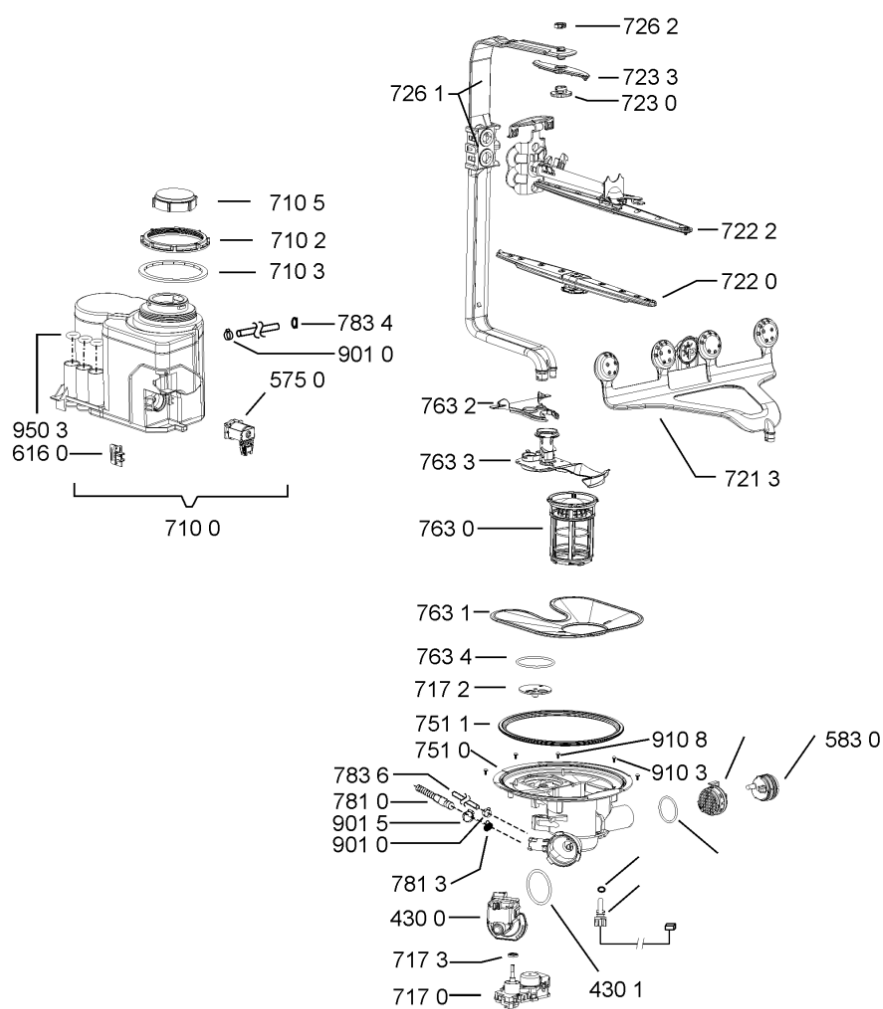

9503	481253058093 (C00312677)	1 x 480140102389 (C00313077)	guarnizione camera acq sk 5199 01 4
9931	481246678388 (C00319875)		foglio protezione vapori
999	C00565293		caratt. tecniche whp
999	C00347411		schema funzionale whp
999	C00347415		testprogram whp
999	C00347406		codici errore whp
999	C00347414		tabella elettronica whp

WHR18974

Tavole

400010395449