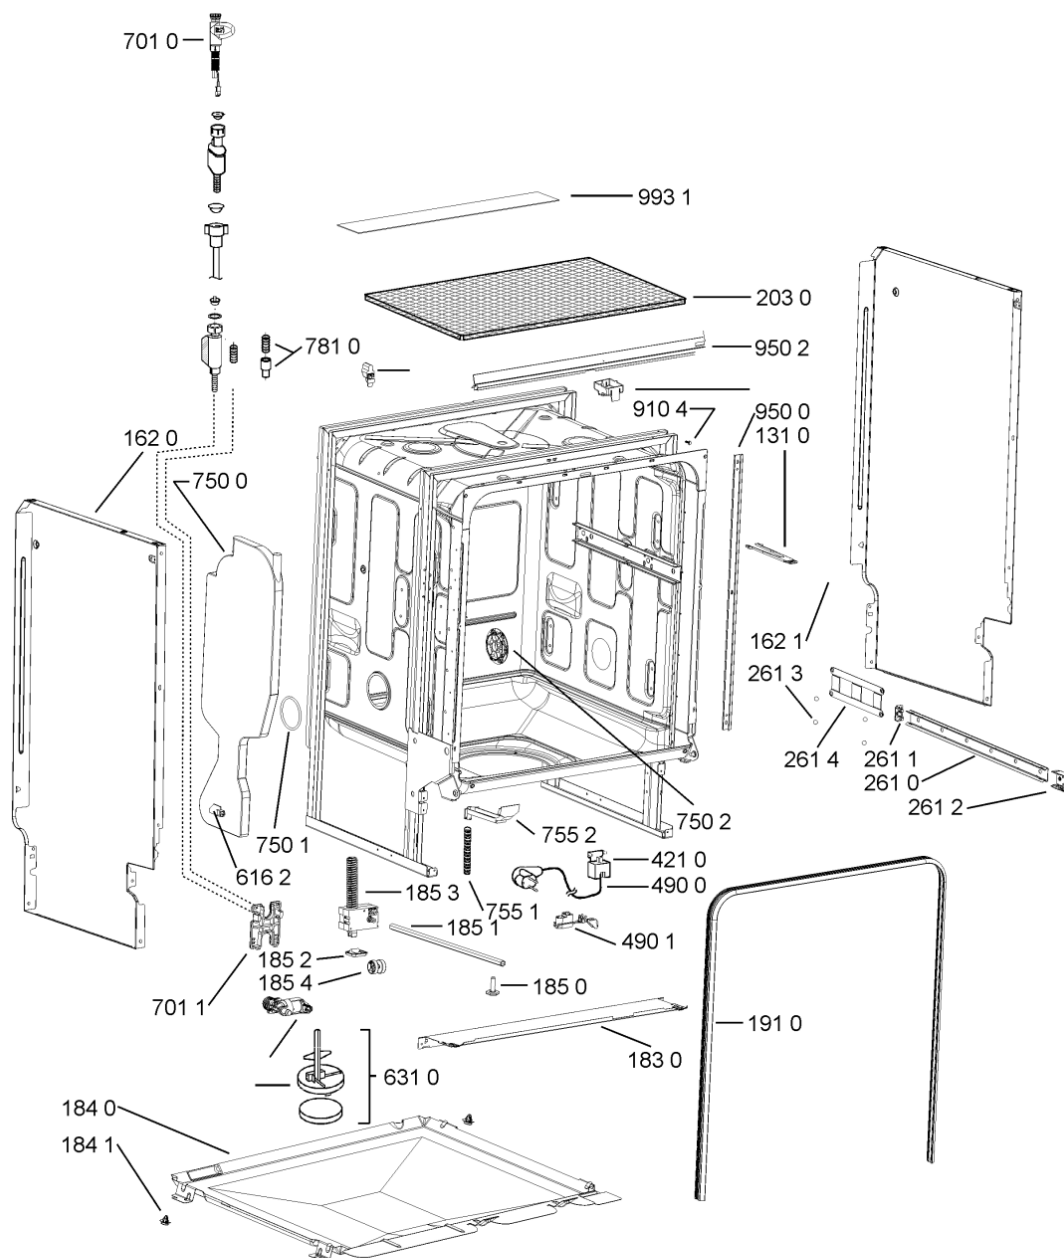

WHR18973

Tavole

400010372693