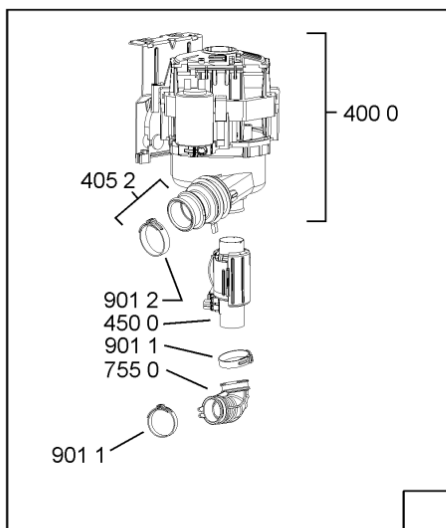

WHR10623

Tavole

400010372127