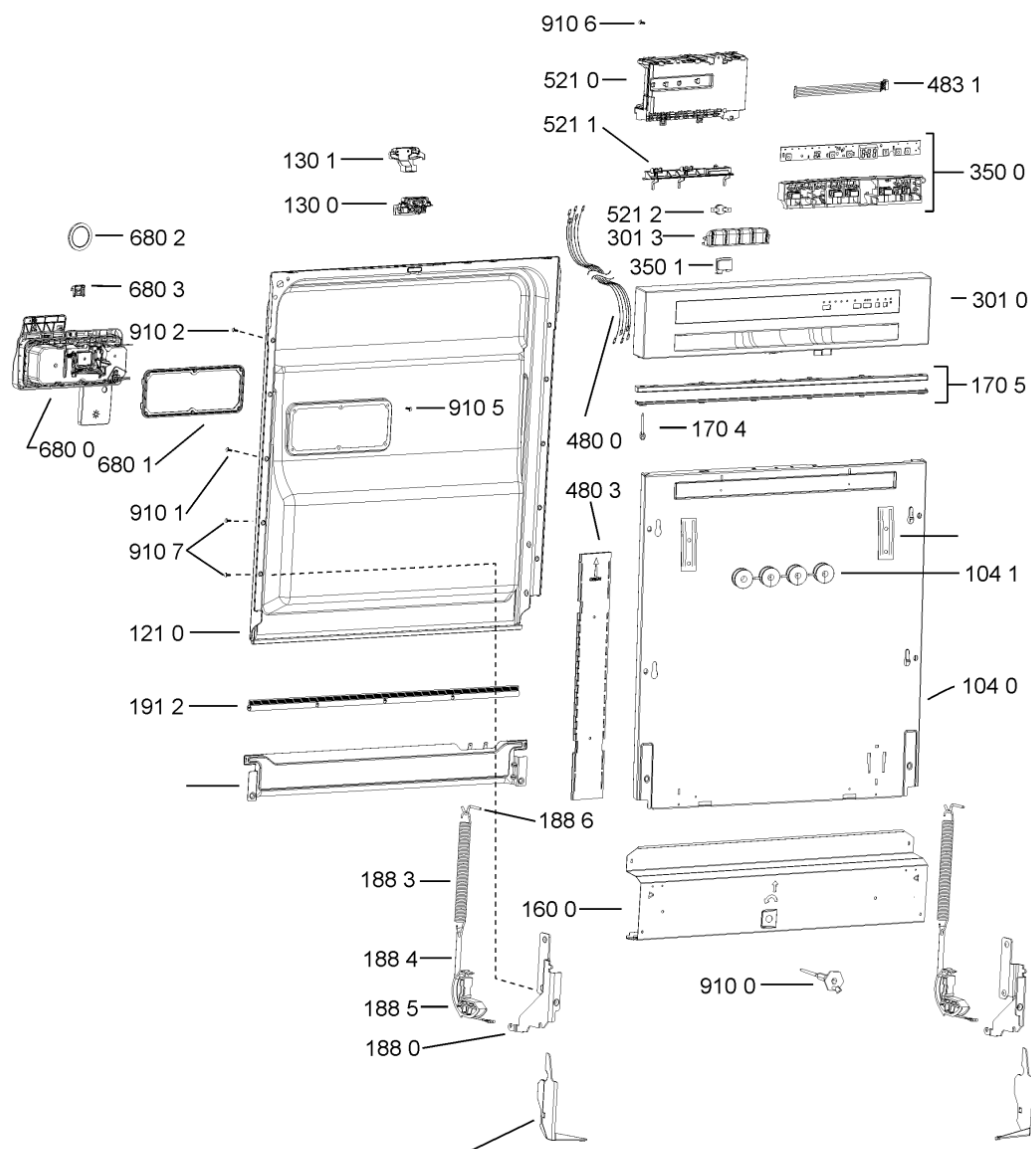

WHR19694

Tavole

400010376600