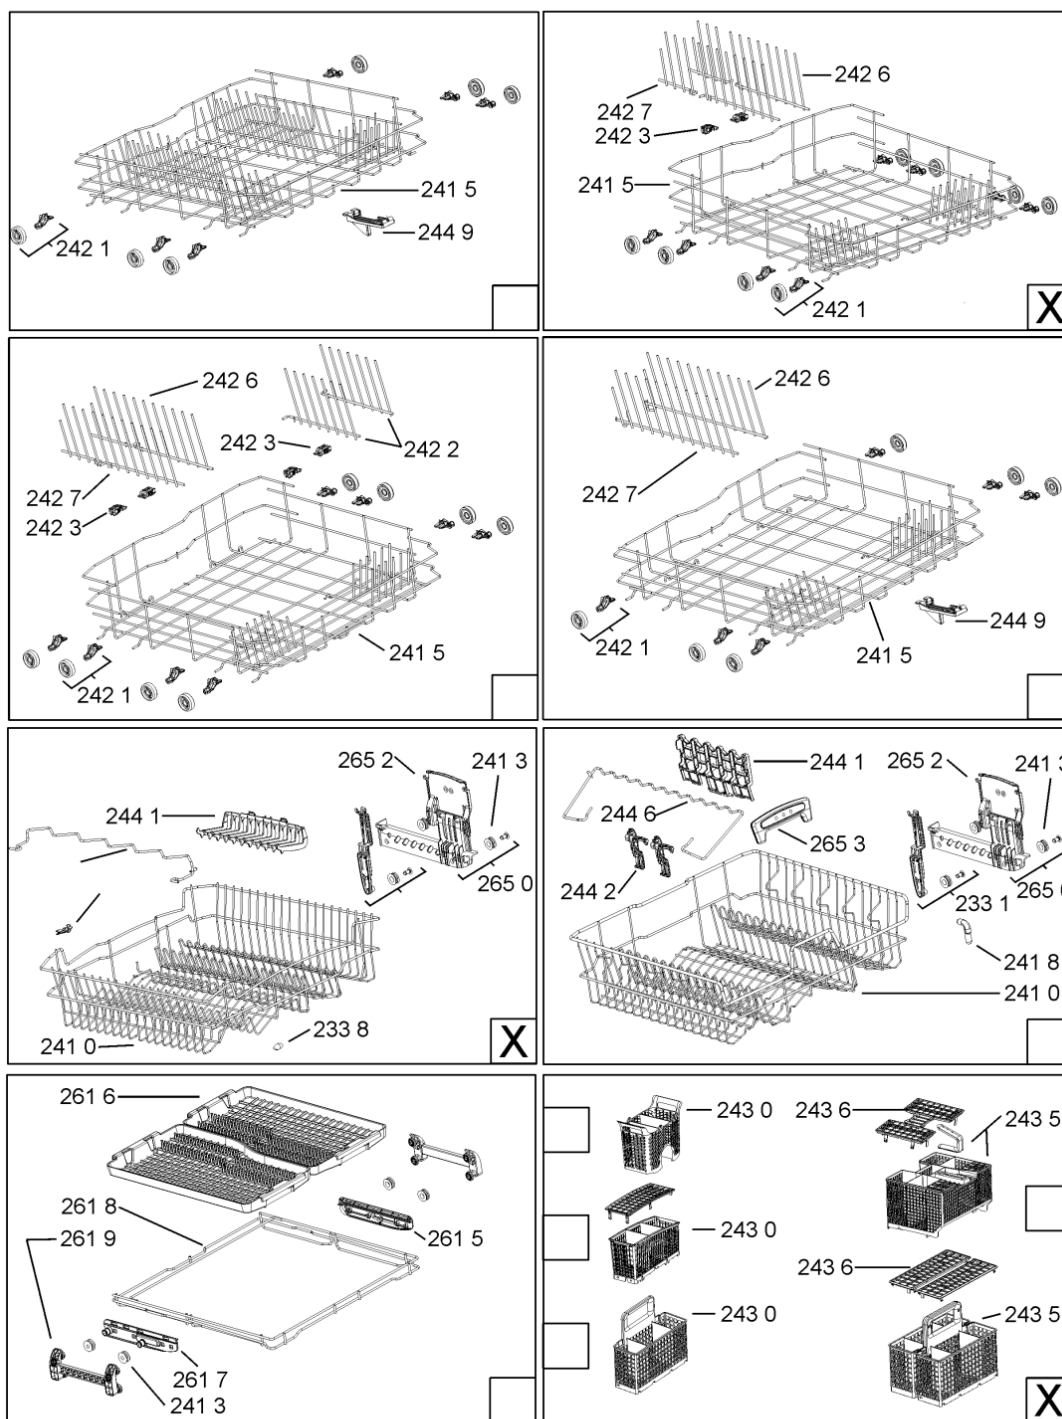

WHR10985

Tavole

400010372673