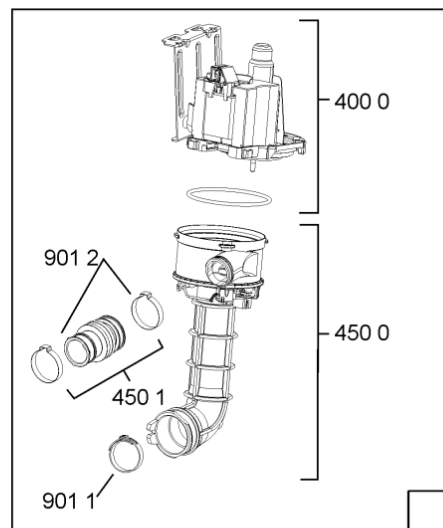

WHR10623

Tavole

400010372127