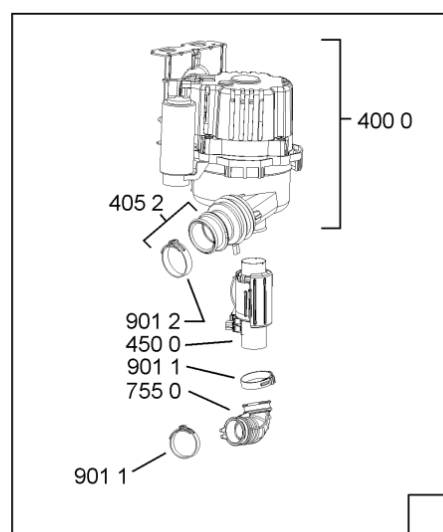

WHR10623

Tavole

400010372127