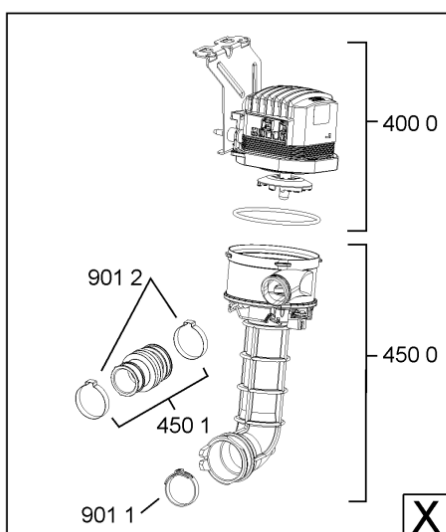

WHR10623

Tavole

400010372127