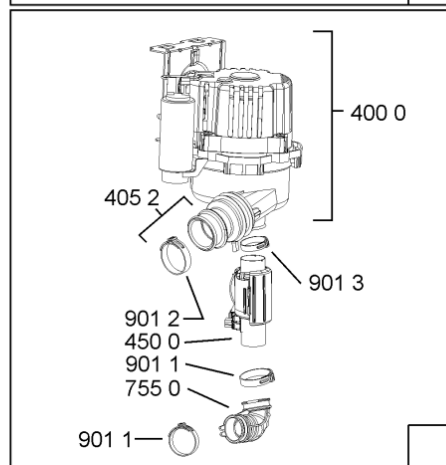

WHR08318
Ricambi

Lista

Rif.	Cod.Ricam	Dal S/N	Al S/N	Sostituto	Descrizione	Notizia	Codice
999	C00347415				testprogram whp		
999	C00347414				tabella elettronica whp		
999	C00559474				caratt. tecniche whp		
999	C00348272				schema funzionale whp		

WHR10320

Tavole

400010495106