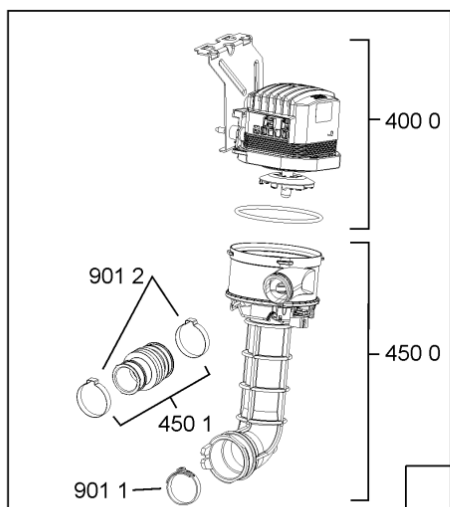

WHR08318
Ricambi

Lista

Rif.	Cod.Ricam	Dal S/N	Al S/N	Sostituto	Descrizione	Notizia	Codice
999	C00347415				testprogram whp		
999	C00347414				tabella elettronica whp		
999	C00559474				caratt. tecniche whp		
999	C00348272				schema funzionale whp		

WHR10320

Tavole

400010495106