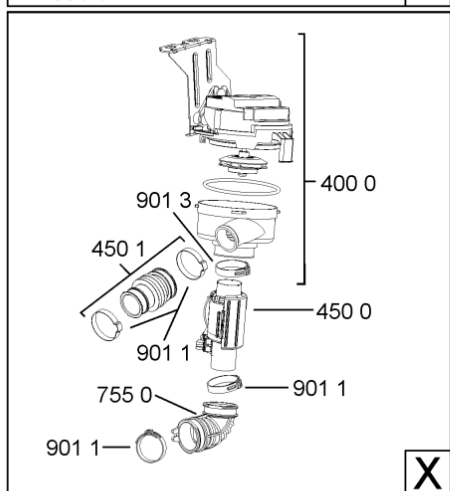

WHR08318
Ricambi

Lista

Rif.	Cod.Ricam	Dal S/N	Al S/N	Sostituto	Descrizione	Notizia	Codice
999	C00347415				testprogram whp		
999	C00347414				tabella elettronica whp		
999	C00559474				caratt. tecniche whp		
999	C00348272				schema funzionale whp		

WHR10320

Tavole

400010495106