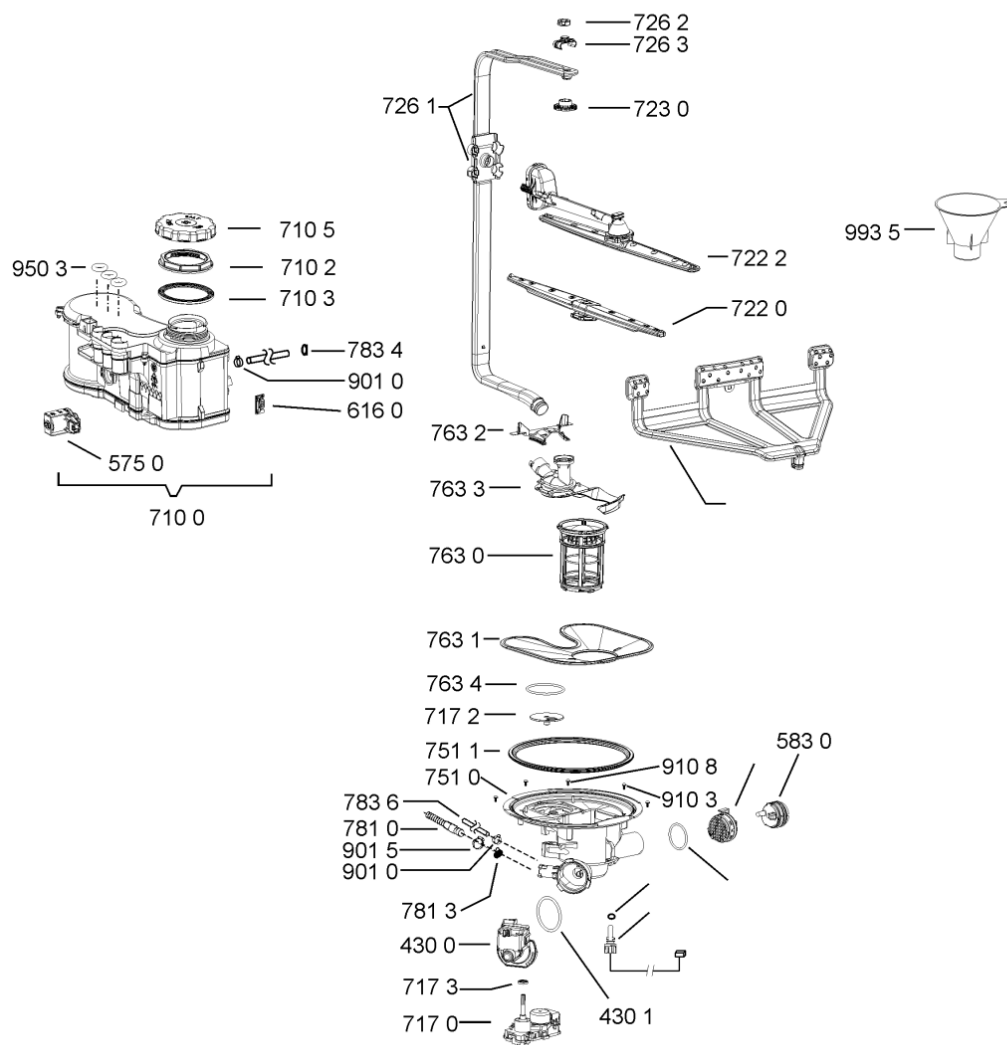

Whirlpool

Hotpoint

**Bauknecht**

**i** INDESIT

WHR08318

Tavole

400010540496

WHR08318

1852	481010195606 (C00323899)		pattino ruota post.	
1853	481010195605 (C00323898)		ingranaggio regol. ruota	
1854	481252898001 (C00315507)		ruota posteriore	
1880	481010650511 (C00325892)	1 x 481010519783 (C00324810)	cerniera destro, mont.	
1880	481010519781 (C00324809)	1 x 481010517344 (C00314205)	cerniera sinistro, standard	n4519k07
1883	481249238362 (C00311639)		molla tensione porta	
1884	481240118707 (C00311072)		banda scorrimento	
1885	481240448746 (C00311044)		blocchetto frizione porta	
1886	481240468023 (C00311951)		aggancio molla porta	
1888	481010395009 (C00324120)		copricerniera destro	
1888	481010392538 (C00324110)		copricerniera sinistro	
1910	481246668564 (C00311041)		guarnizione porta	
1912	481246668912 (C00313059)		guarnizione porta inferiore (tcp)	
2030	481246648051 (C00330893)		isolante vasca	
2410	481010625404 (C00325731)		cestello superiore obi vbl,4,grigio ikea	
2413	481010600234 (C00324950)		ruota clip grigio ikea	
2415	481010625362 (C00325729)		cestello inferiore obi 2,4fold,grigio ik	
2421	481010603475 (C00324971)	1 x 481252888112 (C00311316)	ruota cestello cpl. grigio ikea	
2423	481010600198 (C00314875)		tinerow clip (grey ikea)	