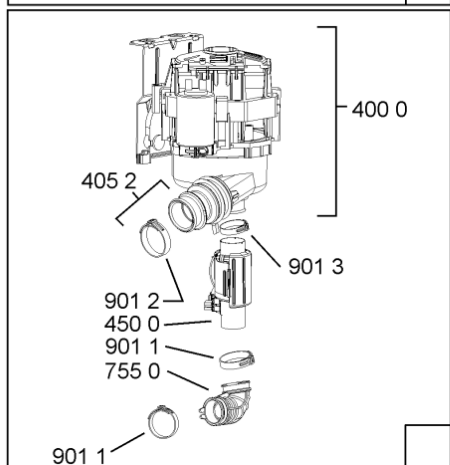

WHR08318
Ricambi

Lista

Rif.	Cod.Ricam	Dal S/N	Al S/N	Sostituto	Descrizione	Notizia	Codice
999	C00347415				testprogram whp		
999	C00347414				tabella elettronica whp		
999	C00559474				caratt. tecniche whp		
999	C00348272				schema funzionale whp		

WHR10320

Tavole

400010495106