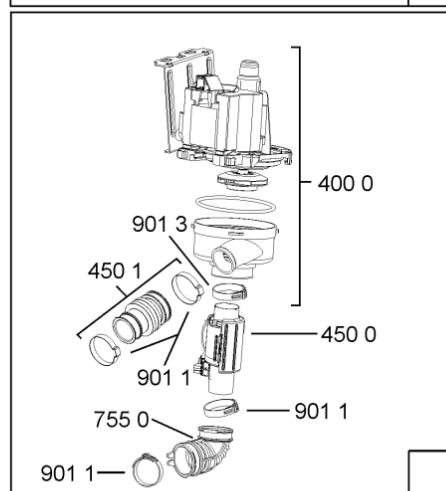

WHR08318
Ricambi

Lista

Rif.	Cod.Ricam	Dal S/N	Al S/N	Sostituto	Descrizione	Notizia	Codice
999	C00347415				testprogram whp		
999	C00347414				tabella elettronica whp		
999	C00559474				caratt. tecniche whp		
999	C00348272				schema funzionale whp		

WHR10320

Tavole

400010495106