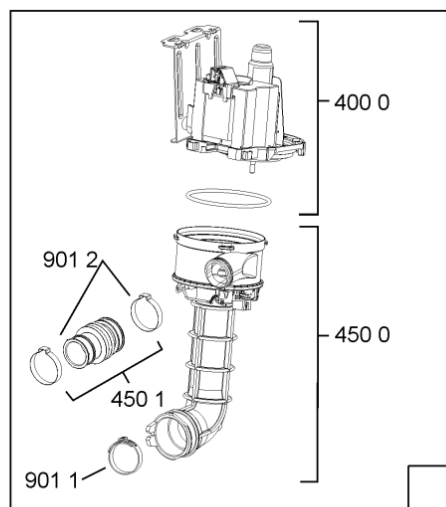

WHR08318
Ricambi

Lista

Rif.	Cod.Ricam	Dal S/N	Al S/N	Sostituto	Descrizione	Notizia	Codice
999	C00347415				testprogram whp		
999	C00347414				tabella elettronica whp		
999	C00559474				caratt. tecniche whp		
999	C00348272				schema funzionale whp		

WHR10320

Tavole

400010495106