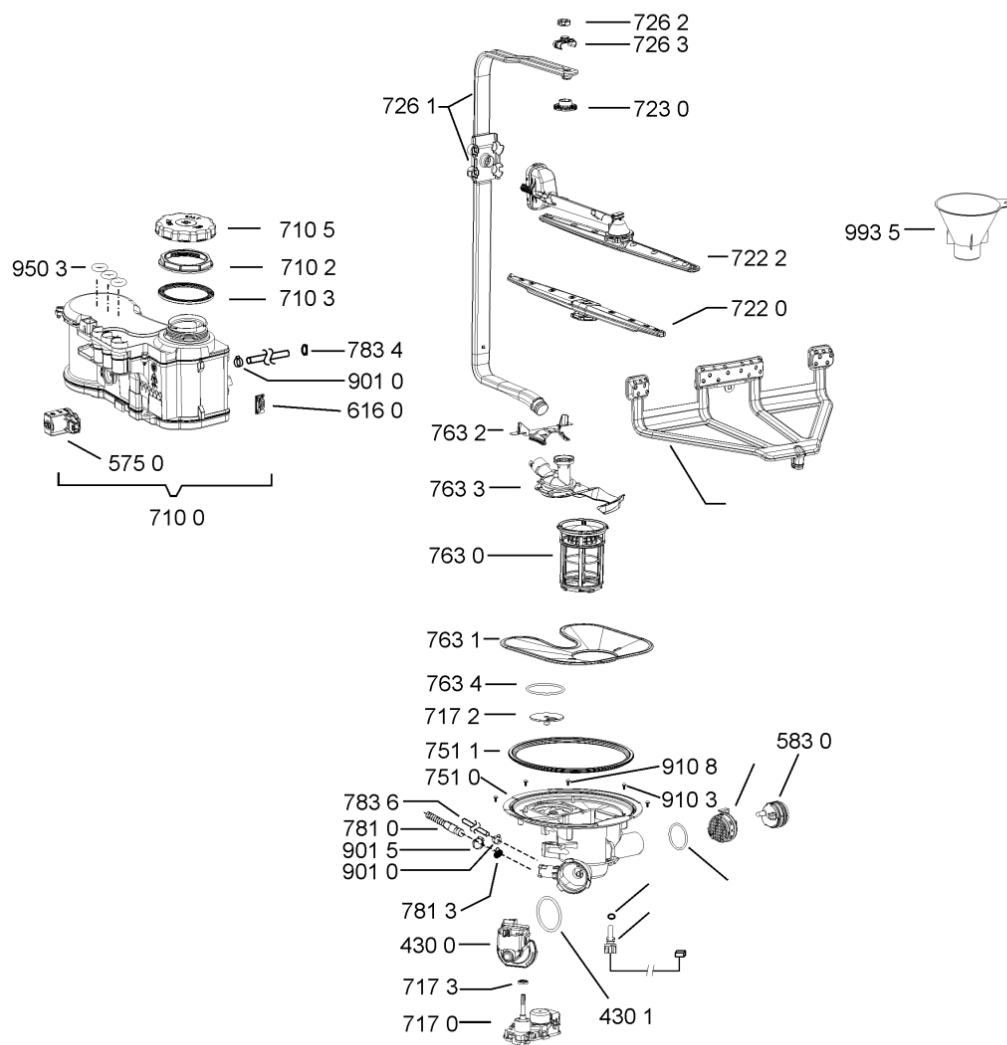

Whirlpool

Hotpoint

Bauknecht

i INDESIT

LA PRESENTE DOCUMENTAZIONE SI RIVOLGE SOLO A TECNICI QUALIFICATI CHE SONO A CONOSCENZA DELLE RISPETTIVE NORME DI SICUREZZA. SOGGETTA A MODIFICHE

WHR08318

Tavole

400010540496

1850	481250518418 (C00311544)		piedino regolabile	
1851	481252898004 (C00318701)		perno regol. ruota post.	
1852	481010195606 (C00323899)		pattino ruota post.	
1853	481010195605 (C00323898)		ingranaggio regol. ruota	
1854	481252898001 (C00315507)		ruota posteriore	
1880	481010519781 (C00324809)	1 x 481010517344 (C00314205)	cerniera sinistro, standard	n4519k07
1880	481010650511 (C00325892)	1 x 481010519783 (C00324810)	cerniera destro, mont.	
1883	481249238362 (C00311639)		molla tensione porta	
1884	481240118707 (C00311072)		banda scorrimento	
1885	481240448746 (C00311044)		blocchetto frizione porta	
1886	481240468023 (C00311951)		aggancio molla porta	
1888	481010395009 (C00324120)		copricerniera destro	
1888	481010392538 (C00324110)		copricerniera sinistro	
1910	481246668564 (C00311041)		guarnizione porta	
1912	481246668912 (C00313059)		guarnizione porta inferiore (tcp)	
2030	481246648051 (C00330893)		isolante vasca	
2410	481010625404 (C00325731)		cestello superiore obi vbl,4,grigio ikea	
2413	481010600234 (C00324950)		ruota clip grigio ikea	
2415	481010625362 (C00325729)		cestello inferiore obi 2,4fold,grigio ik	