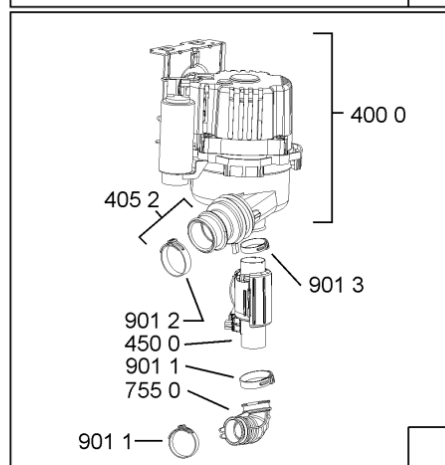

WHR10320

Tavole

400010495106