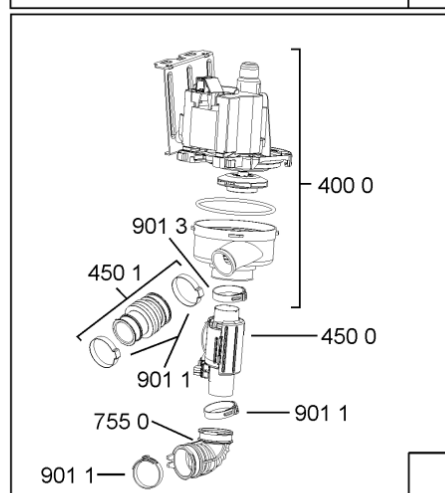

WHR10320

Tavole

400010495106