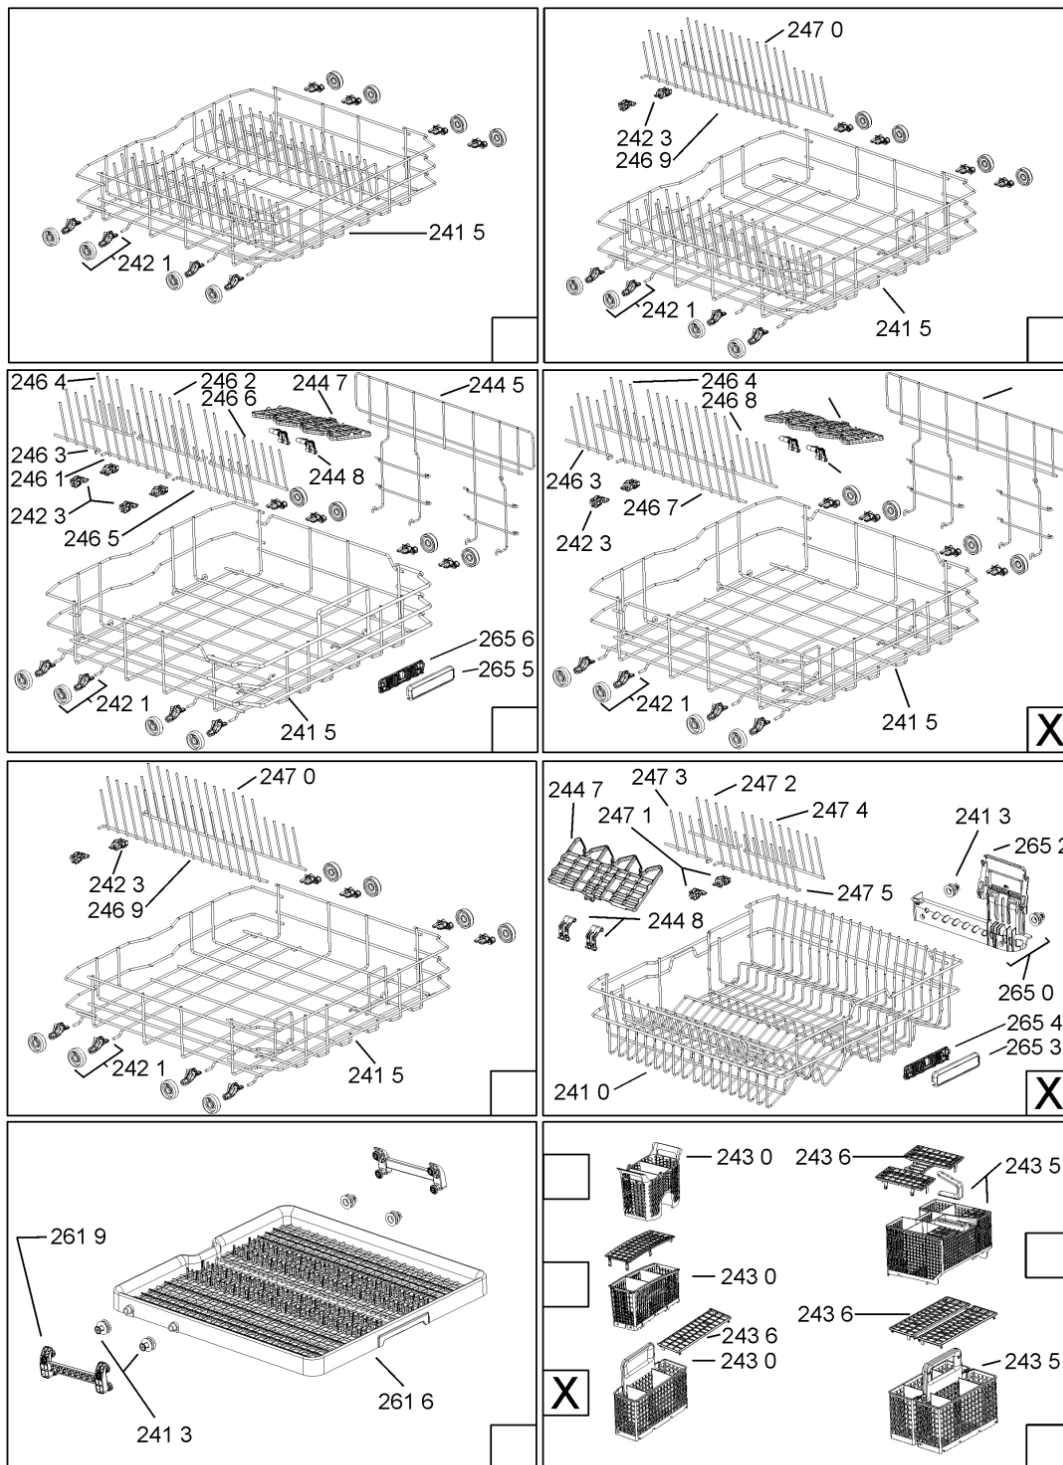

WHR10718

Tavole

400010646735