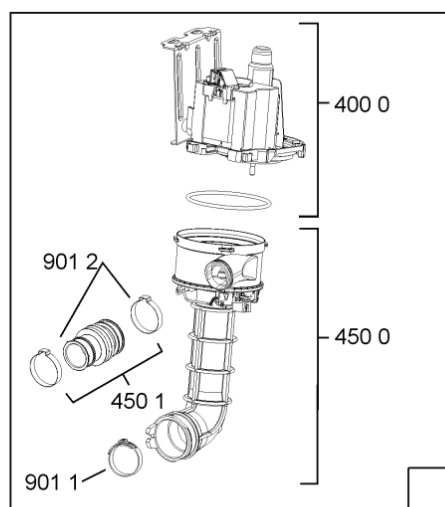

WHR10320

Tavole

400010495106