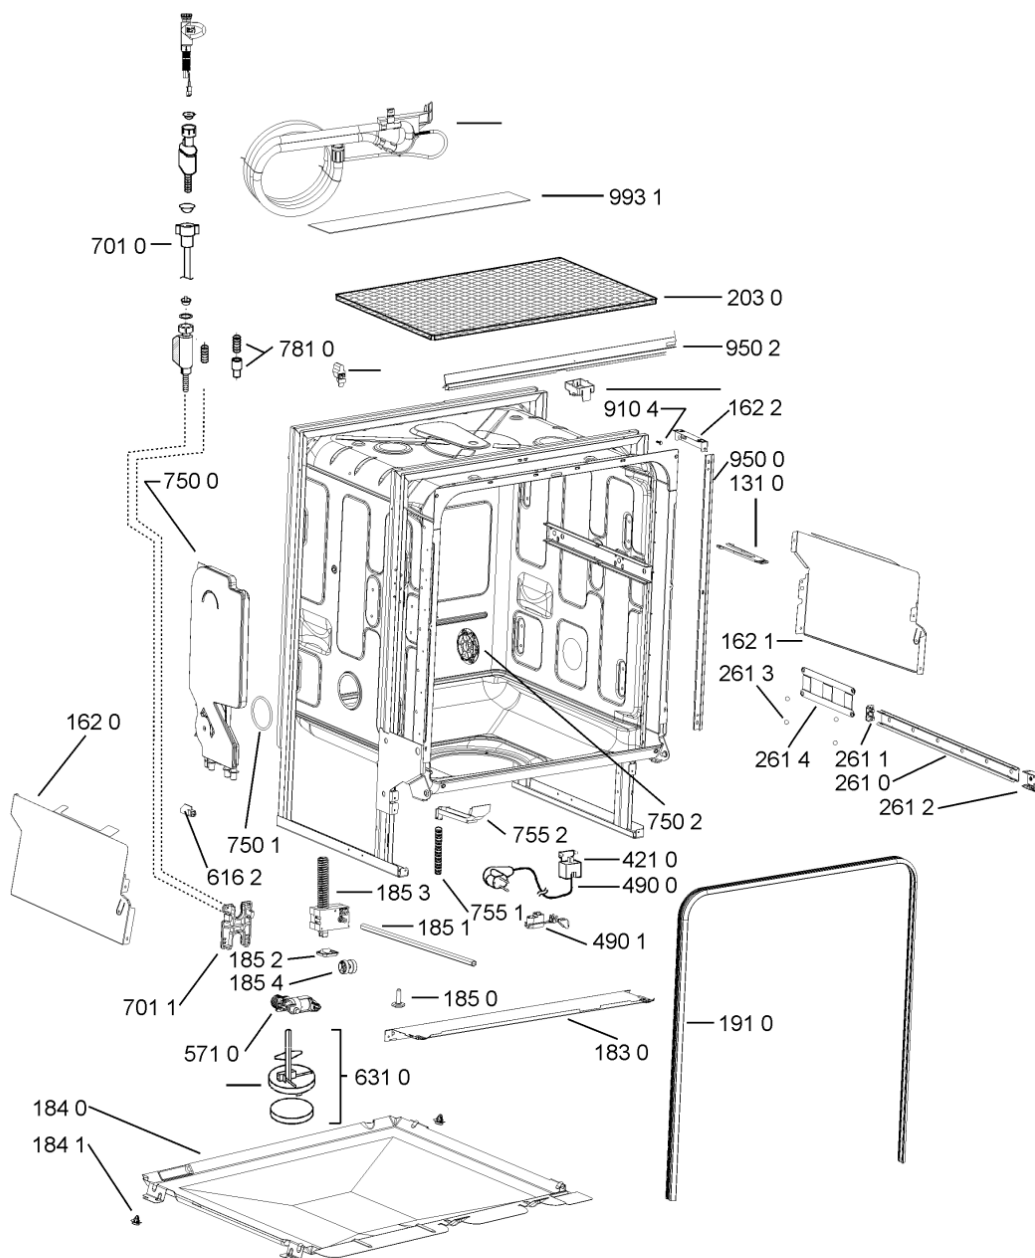

WHR10677

Tavole

400010466023