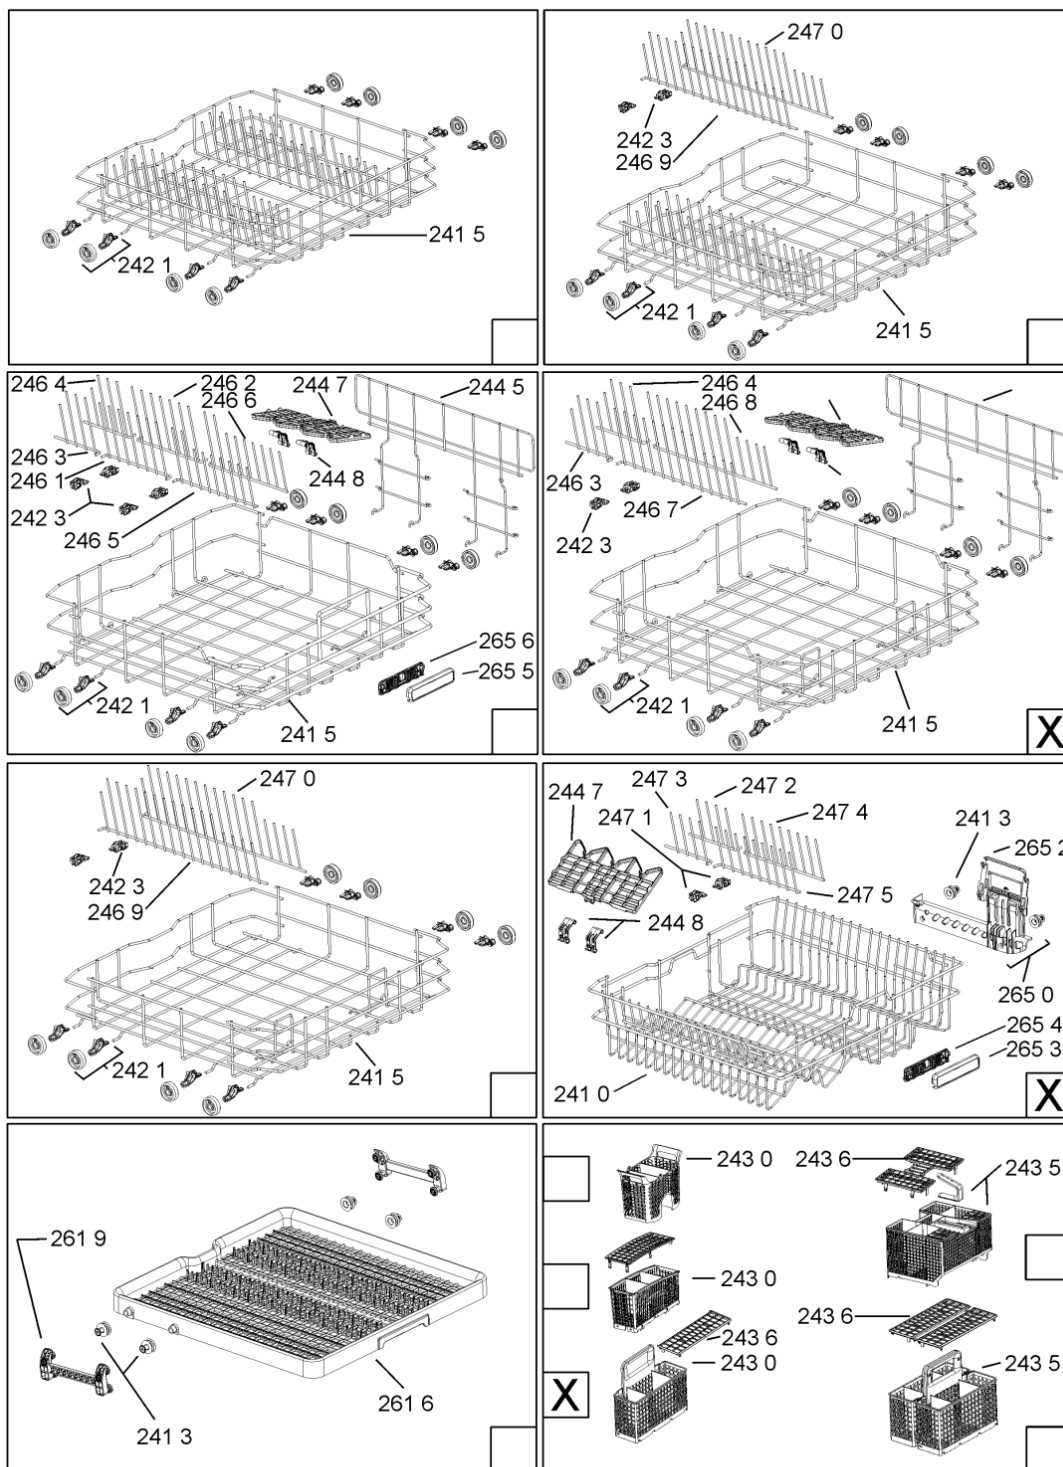

WHR10718

Tavole

400010646735