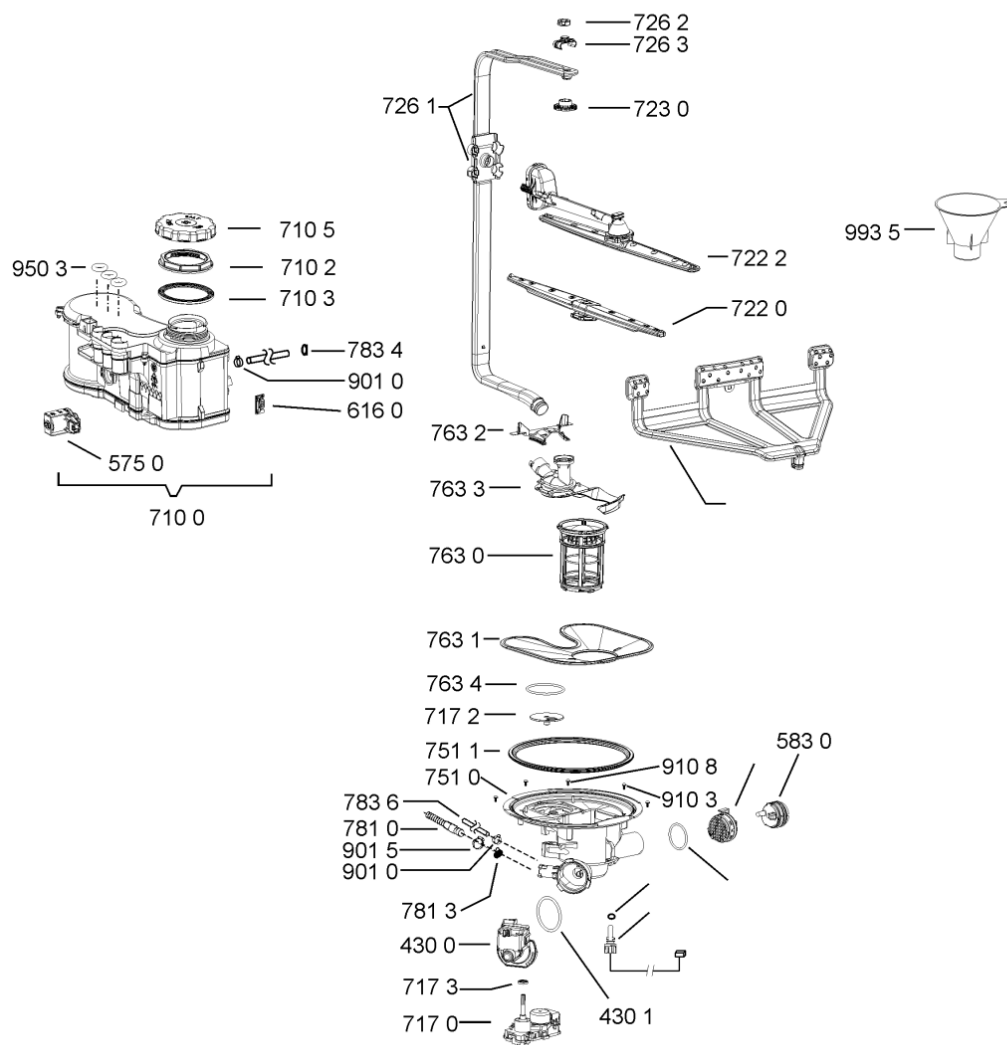

Whirlpool

Hotpoint

Bauknecht

i INDESIT

LA PRESENTE DOCUMENTAZIONE SI RIVOLGE SOLO A TECNICI QUALIFICATI CHE SONO A CONOSCENZA DELLE RISPETTIVE NORME DI SICUREZZA. SOGGETTA A MODIFICHE

WHR08318

Tavole

400010540496

1850	481250518418 (C00311544)		piedino regolabile	
1851	481252898004 (C00318701)		perno regol. ruota post.	
1852	481010195606 (C00323899)		pattino ruota post.	
1853	481010195605 (C00323898)		ingranaggio regol. ruota	
1854	481252898001 (C00315507)		ruota posteriore	
1880	481010650511 (C00325892)	1 x 481010519783 (C00324810)	cerniera destro, mont.	
1880	481010519781 (C00324809)	1 x 481010517344 (C00314205)	cerniera sinistro, standard	n4519k07
1883	481249238362 (C00311639)		molla tensione porta	
1884	481240118707 (C00311072)		banda scorrimento	
1885	481240448746 (C00311044)		blocchetto frizione porta	
1886	481240468023 (C00311951)		aggancio molla porta	
1888	481010392538 (C00324110)		copricerniera sinistro	
1888	481010395009 (C00324120)		copricerniera destro	
1910	481246668564 (C00311041)		guarnizione porta	
1912	481246668912 (C00313059)		guarnizione porta inferiore (tcp)	
2030	481246648051 (C00330893)		isolante vasca	
2410	481010625404 (C00325731)		cestello superiore obi vbl,4,grigio ikea	
2413	481010600234 (C00324950)		ruota clip grigio ikea	
2415	481010625362 (C00325729)		cestello inferiore obi 2,4fold,grigio ik	