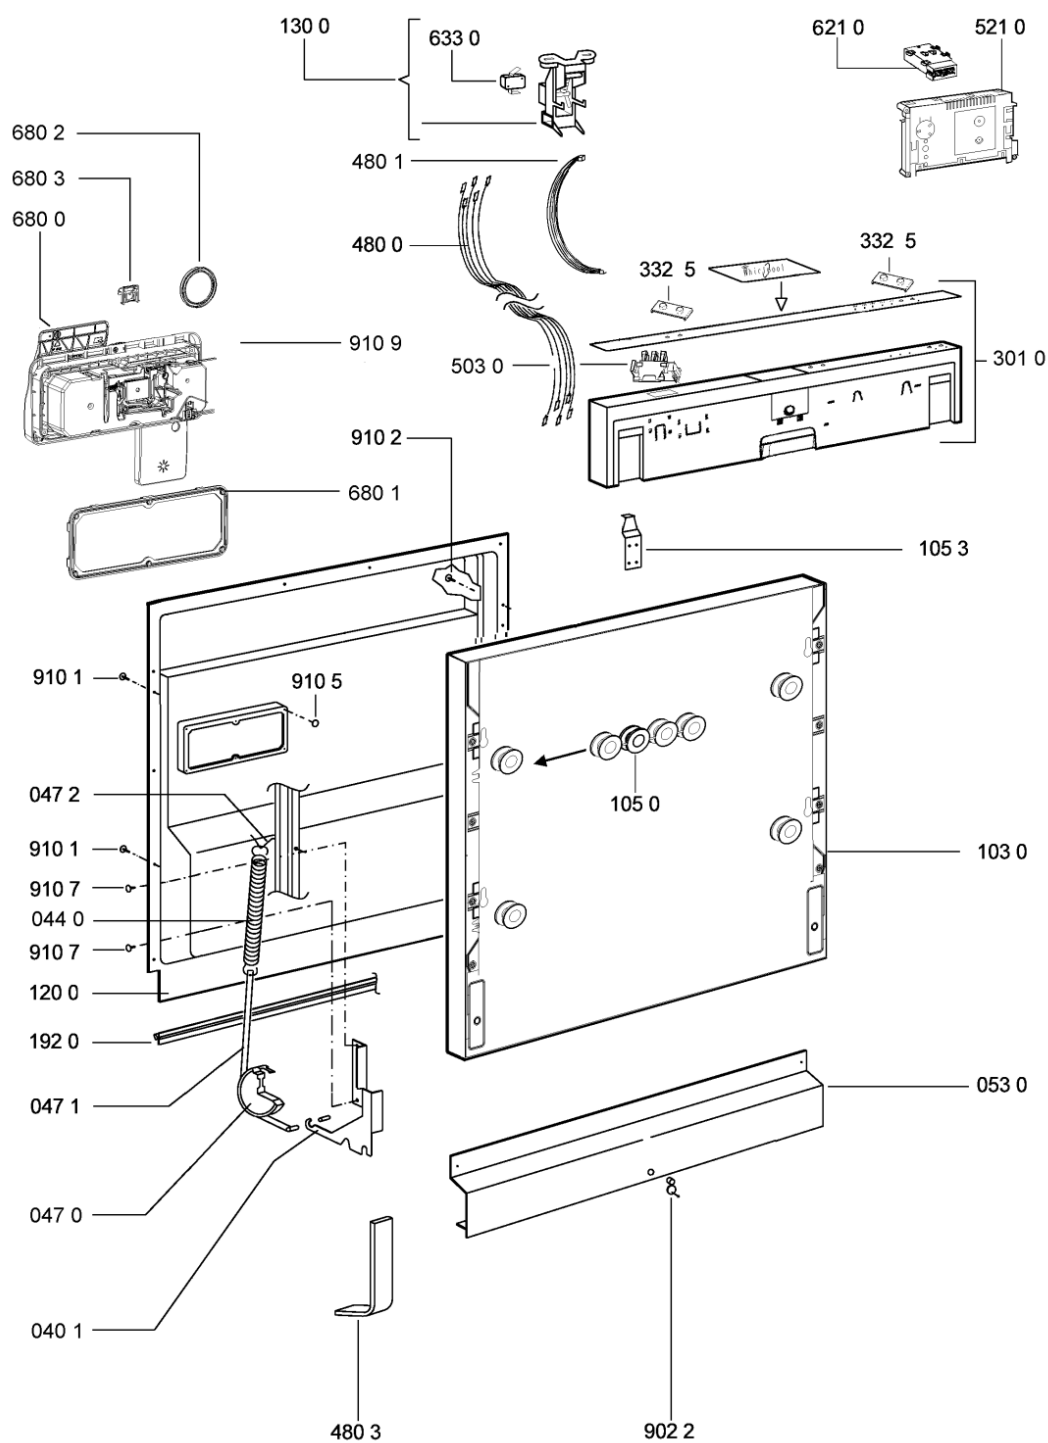

WHR19782

Tavole

08015544