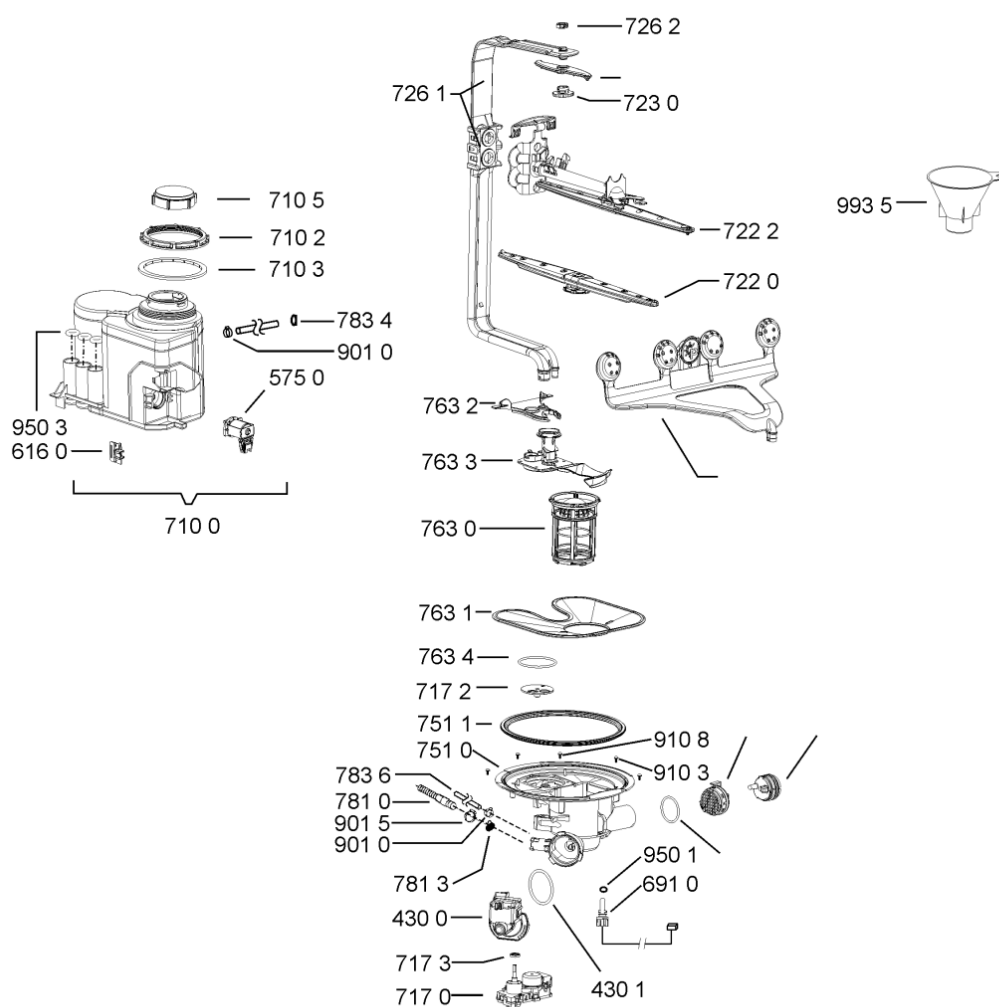

WHR10838

Lista

Ricambi

Rif.	Cod.Ricam	Dal S/N	Al S/N	Sostituto	Descrizione	Notizia	Codice
910 7	481250218397 (C00314887)				vite inox a2 m 5x14 tx20		
910 8	481250218389 (C00345781)				vite nera 5x20		
950 0	481246668867 (C00330945)				guarnizione laterale vasca		
950 1	481246668504 (C00330909)				guarnizione sonda ntc		
950 2	481246668573 (C00330914)				guarnizione sup. vasca, grigio		
950 3	481253058093 (C00312677)			1 x 480140102389 (C00313077)	guarnizione camera acq sk 5199 01 4		
993 1	481246678388 (C00319875)				foglio protezione vapori		
993 5	480140102426 (C00323848)			1 x 481010604844 (C00324988)	imbuto, salt, t/p softener		
999	C00347406				codici errore whp		
999	C00347415				testprogram whp		
999	C00347488				schema funzionale whp		
999	C00347414				tabella elettronica whp		
999	C00565324				caratt. tecniche whp		

WHR23885

Tavole

08008523

WHR23885

Lista

Ricambi

Rif.	Cod.Ricam	Dal S/N	Al S/N	Sostituto	Descrizione	Notizia	Codice
104 0	480140102554 (C00323854)			1 x 481010671571 (C00316120)	porta da incasso		
104 1	481240449876 (C00314206)				staffa fiss. pannello		
104 2	481240448633 (C00314190)				staffa aggancio pannello		
104 3	481231058117 (C00313673)				dima foratura fd n.sh.		
121 0	480140102555 (C00323855)				controporta		
130 0	480140102019 (C00312103)			1 x 481010792430 (C00376319)	ganc.port.movib atlantic		
131 0	480140102029 (C00311332)			1 x 481010796804 (C00378791)	aggancio, bloccare		
160 0	481244089138 (C00328410)				zoccolo (lamiera)		
162 0	481244011467 (C00316509)				fianco sx		
162 1	481244011476 (C00328014)			1 x 481244011466 (C00316507)	fianco destro		
183 0	480140100758 (C00322623)				crossbar		
184 0	481244011463 (C00317159)				base raccoglig. raccogligocce		
184 1	481240118402 (C00317898)				supporto base raccoglig.		
185 0	481250518418 (C00311544)				piedino regolabile		
188 0	481231019244 (C00313635)			1 x 481010517344 (C00314205)	cerniera		
188 3	481249238362 (C00311639)				molla tensione porta		