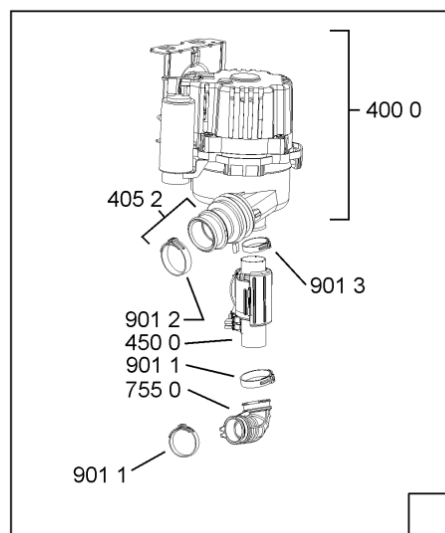

Whirlpool

Sigla Modello:

ADG 9510

ADG 9510

Codice commerciale:

854295001010

854295001010

KitchenAid

Whirlpool

Hotpoint

Bauknecht

i INDESIT

WHR10838

Tavole

08008511

WHR10838