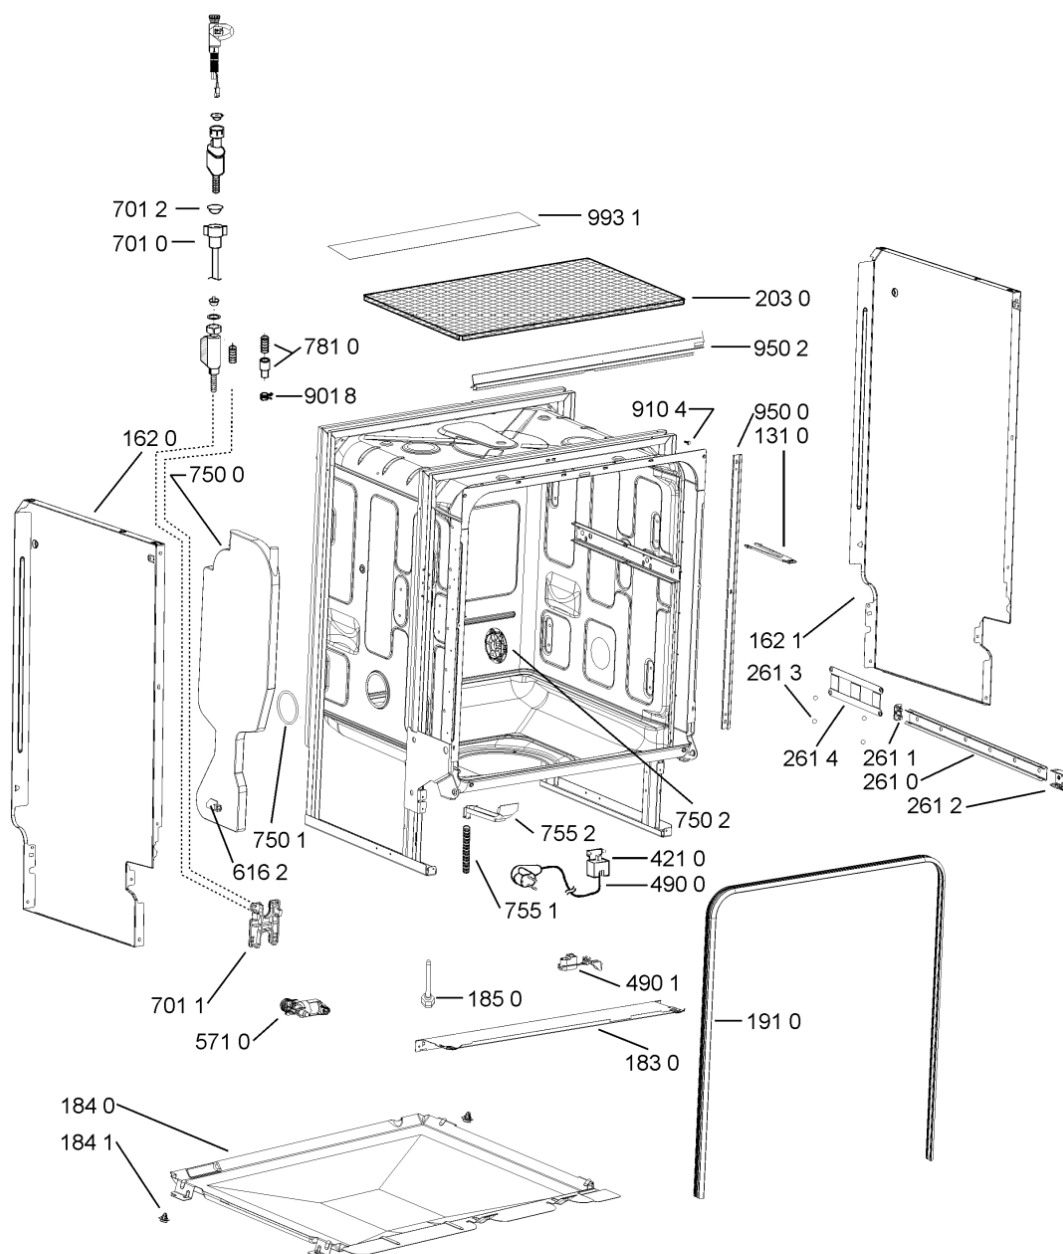

WHR24436

Tavole

08008518