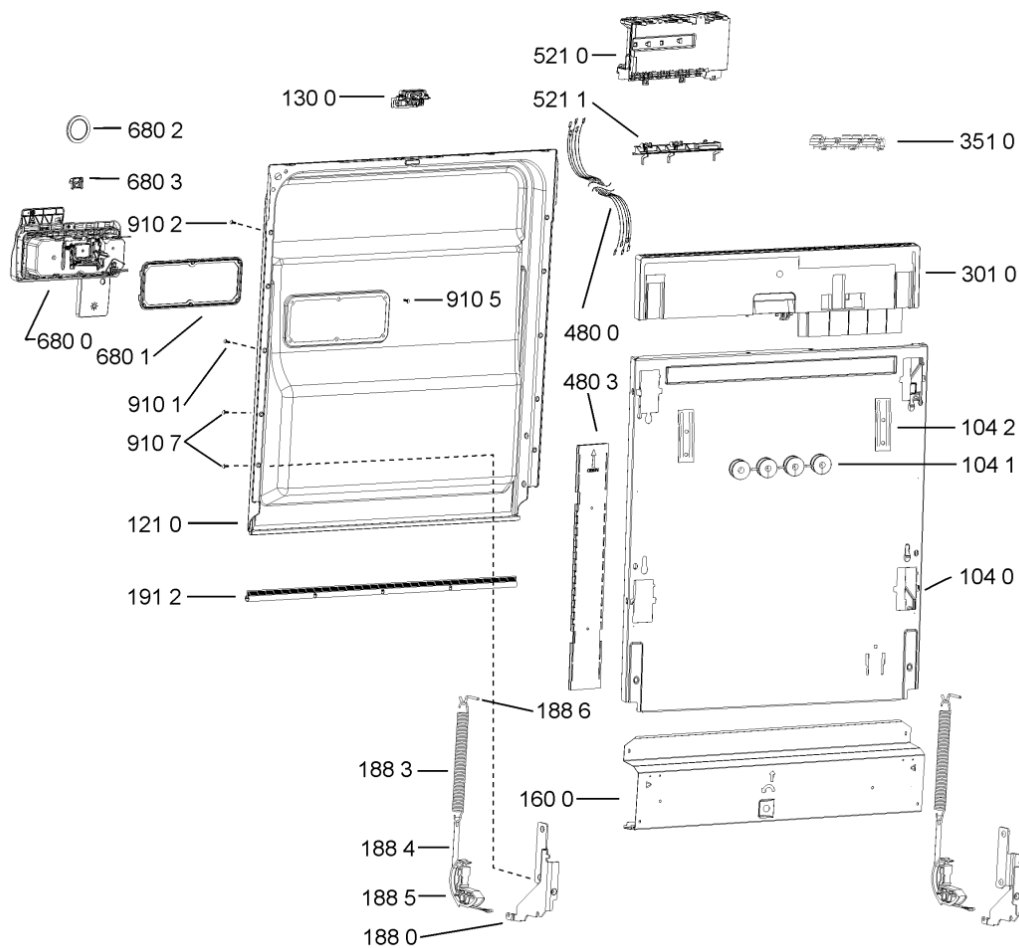

WHR24438

Tavole

08008564

WHR24438

Lista

Ricambi

Rif.	Cod.Ricam	Dal S/N	Al S/N	Sostituto	Descrizione	Notizia	Codice
104 0	480140102554 (C00323854)			1 x 481010671571 (C00316120)	porta da incasso		
104 1	481240449876 (C00314206)				staffa fiss. pannello		
104 2	481240448633 (C00314190)				staffa aggancio pannello		
104 3	481231058117 (C00313673)				dima foratura fd n.sh.		
121 0	480140102555 (C00323855)				controporta		
130 0	480140102019 (C00312103)			1 x 481010792430 (C00376319)	ganc.port.movib atlantic		
131 0	480140102029 (C00311332)			1 x 481010796804 (C00378791)	aggancio, bloccare		
160 0	481244089138 (C00328410)				zoccolo (lamiera)		
162 0	481244011467 (C00316509)				fianco sx		
162 1	481244011476 (C00328014)			1 x 481244011466 (C00316507)	fianco destro		
183 0	480140100758 (C00322623)				crossbar		
184 0	481244011463 (C00317159)				base raccoglig. raccogligocce		
184 1	481240118402 (C00317898)				supporto base raccoglig.		
185 0	481250518418 (C00311544)				piedino regolabile		
188 0	481231019244 (C00313635)			1 x 481010517344 (C00314205)	cerniera		
188 3	481249238362 (C00311639)				molla tensione porta		