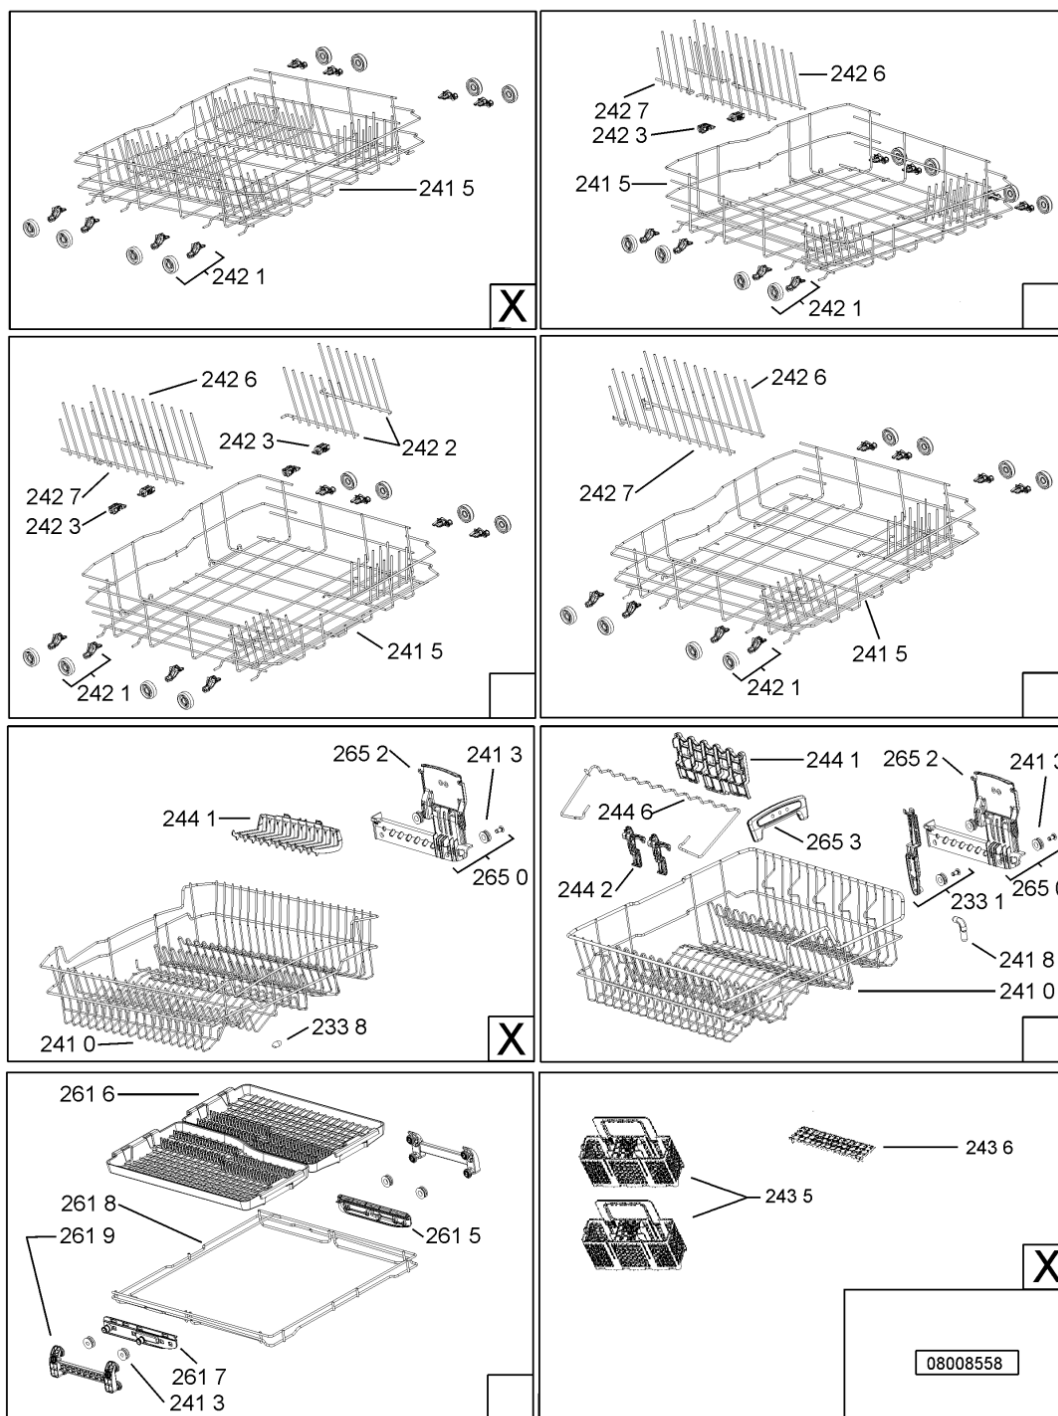

WHR24437

Tavole

08008558

WHR24437

Lista

Ricambi

Rif.	Cod.Ricam	Dal S/N	Al S/N	Sostituto	Descrizione	Notizia	Codice
104 0	480140102554 (C00323854)			1 x 481010671571 (C00316120)	porta da incasso		
104 1	481240449876 (C00314206)				staffa fiss. pannello		
104 2	481240448633 (C00314190)				staffa aggancio pannello		
104 3	481231058117 (C00313673)				dima foratura fd n.sh.		
121 0	480140102555 (C00323855)				controporta		
130 0	480140102019 (C00312103)			1 x 481010792430 (C00376319)	ganc.port.movib atlantic		
131 0	480140102029 (C00311332)			1 x 481010796804 (C00378791)	aggancio, bloccare		
160 0	481244089138 (C00328410)				zoccolo (lamiera)		
162 0	481244011467 (C00316509)				fianco sx		
162 1	481244011476 (C00328014)			1 x 481244011466 (C00316507)	fianco destro		
183 0	480140100758 (C00322623)				crossbar		
184 0	481244011463 (C00317159)				base raccoglig. raccogligocce		
184 1	481240118402 (C00317898)				supporto base raccoglig.		
185 0	481250518418 (C00311544)				piedino regolabile		
188 0	481231019244 (C00313635)			1 x 481010517344 (C00314205)	cerniera		
188 3	481249238362 (C00311639)				molla tensione porta		