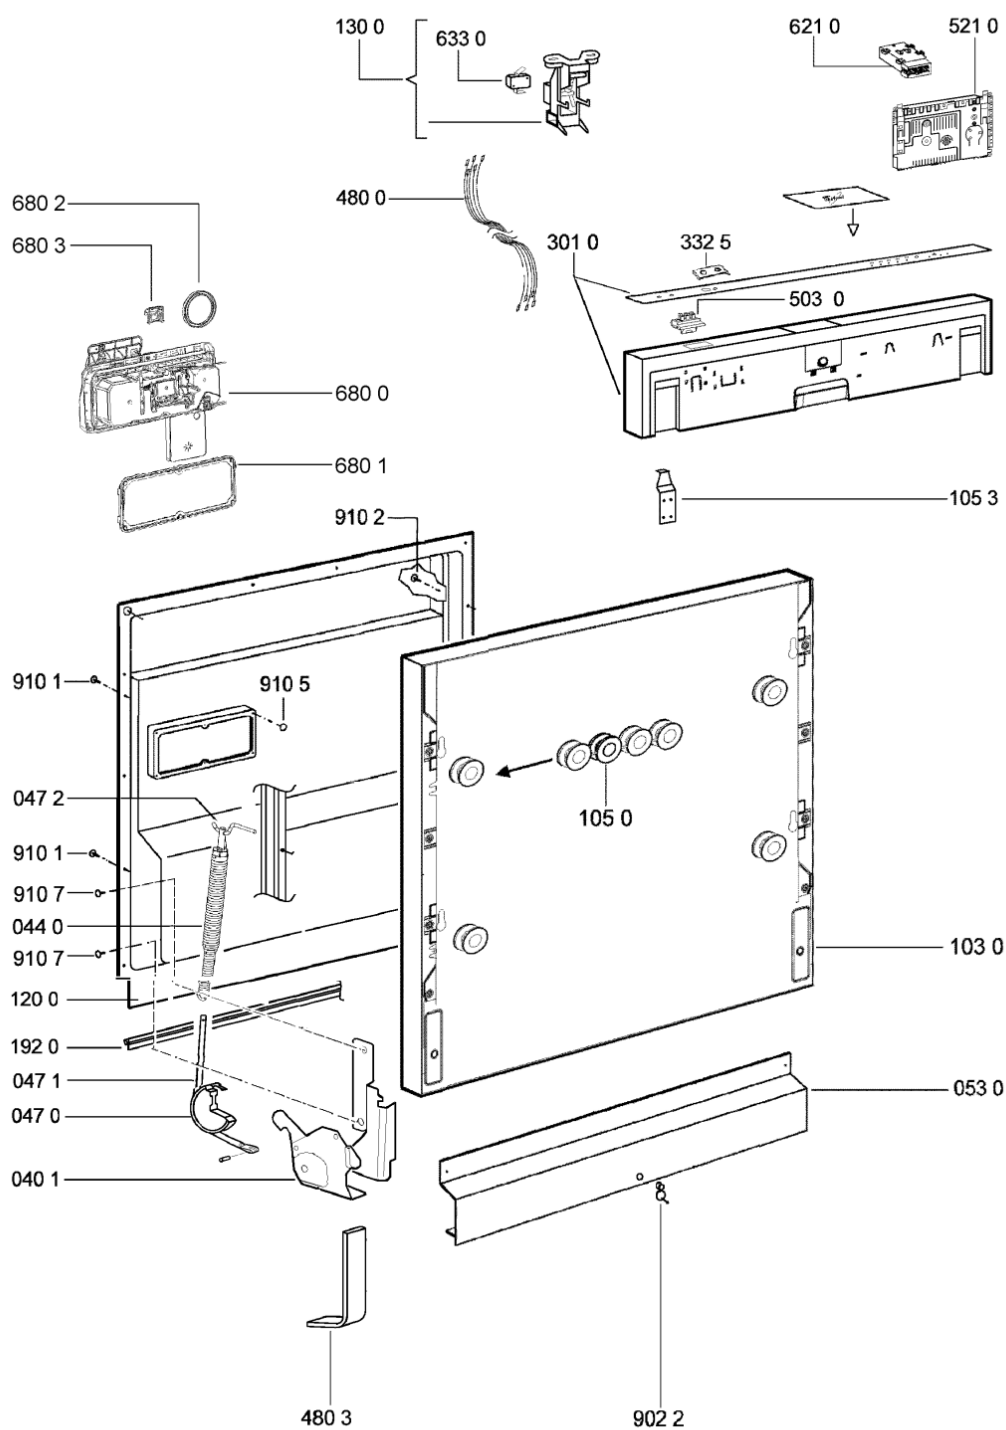

WHR24451

Tavole

08007798