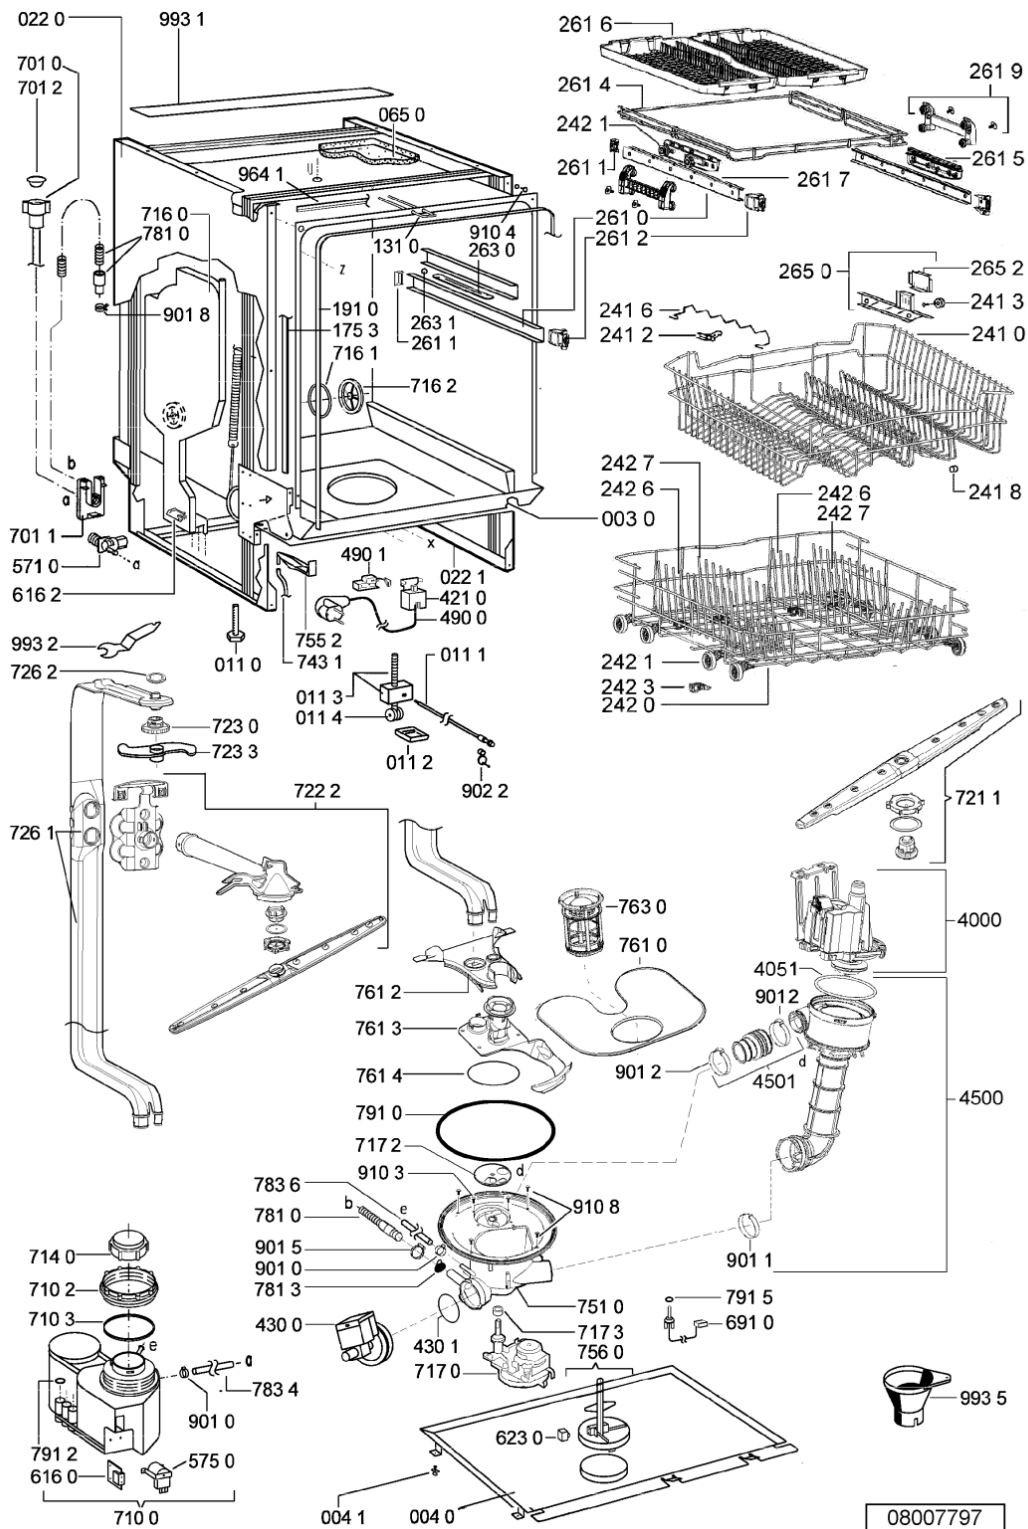

WHR24450

Tavole