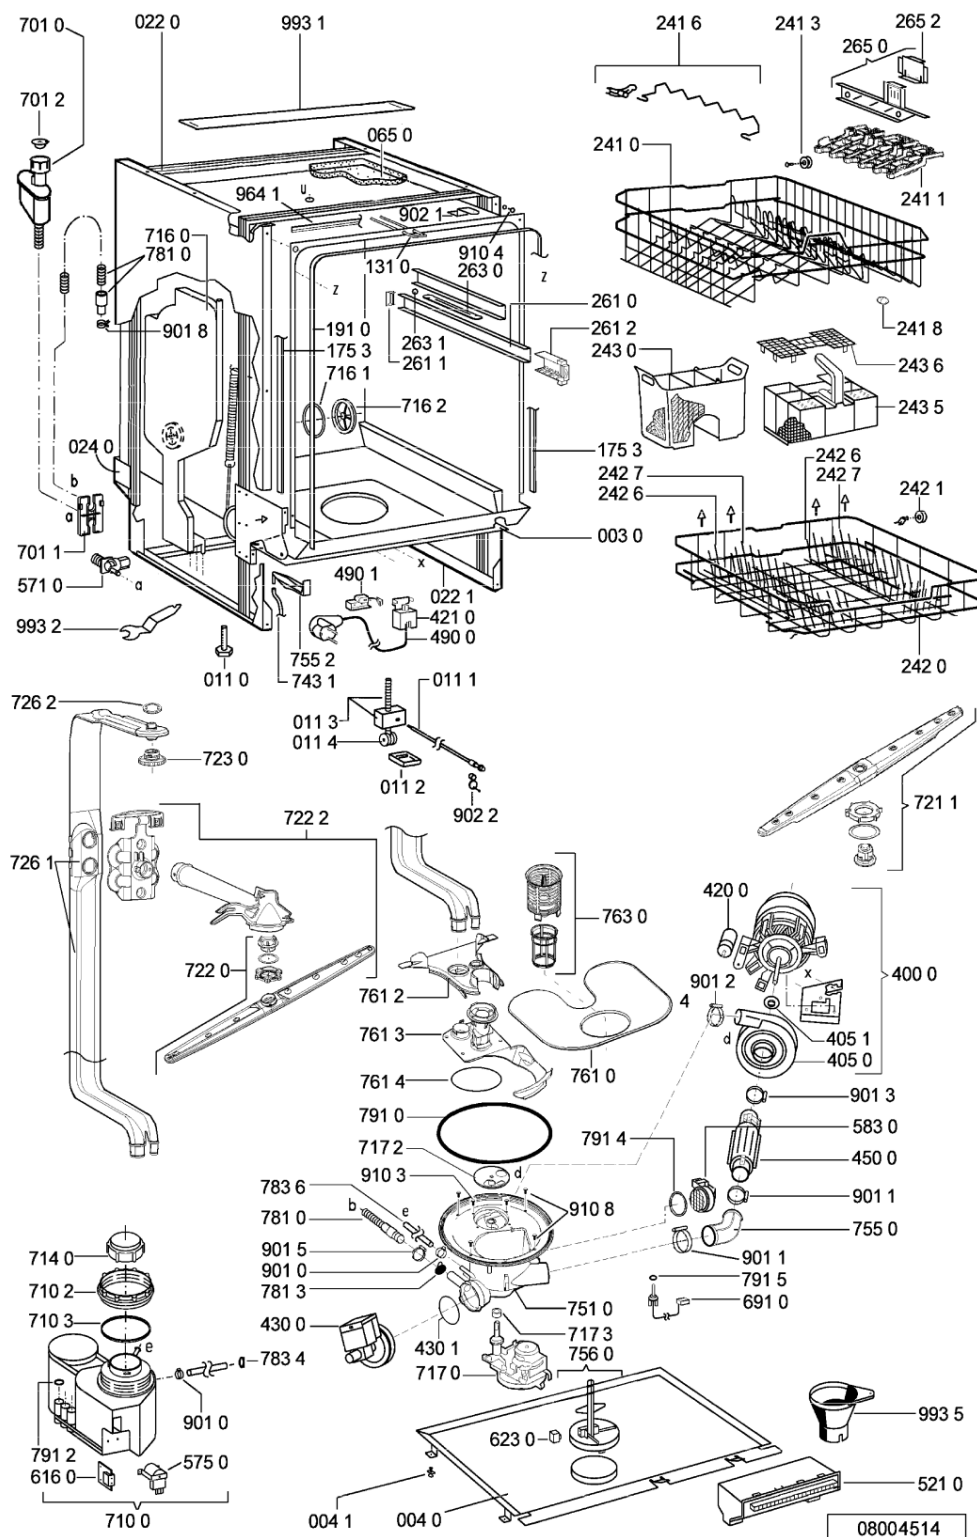

WHR56512

Tavole