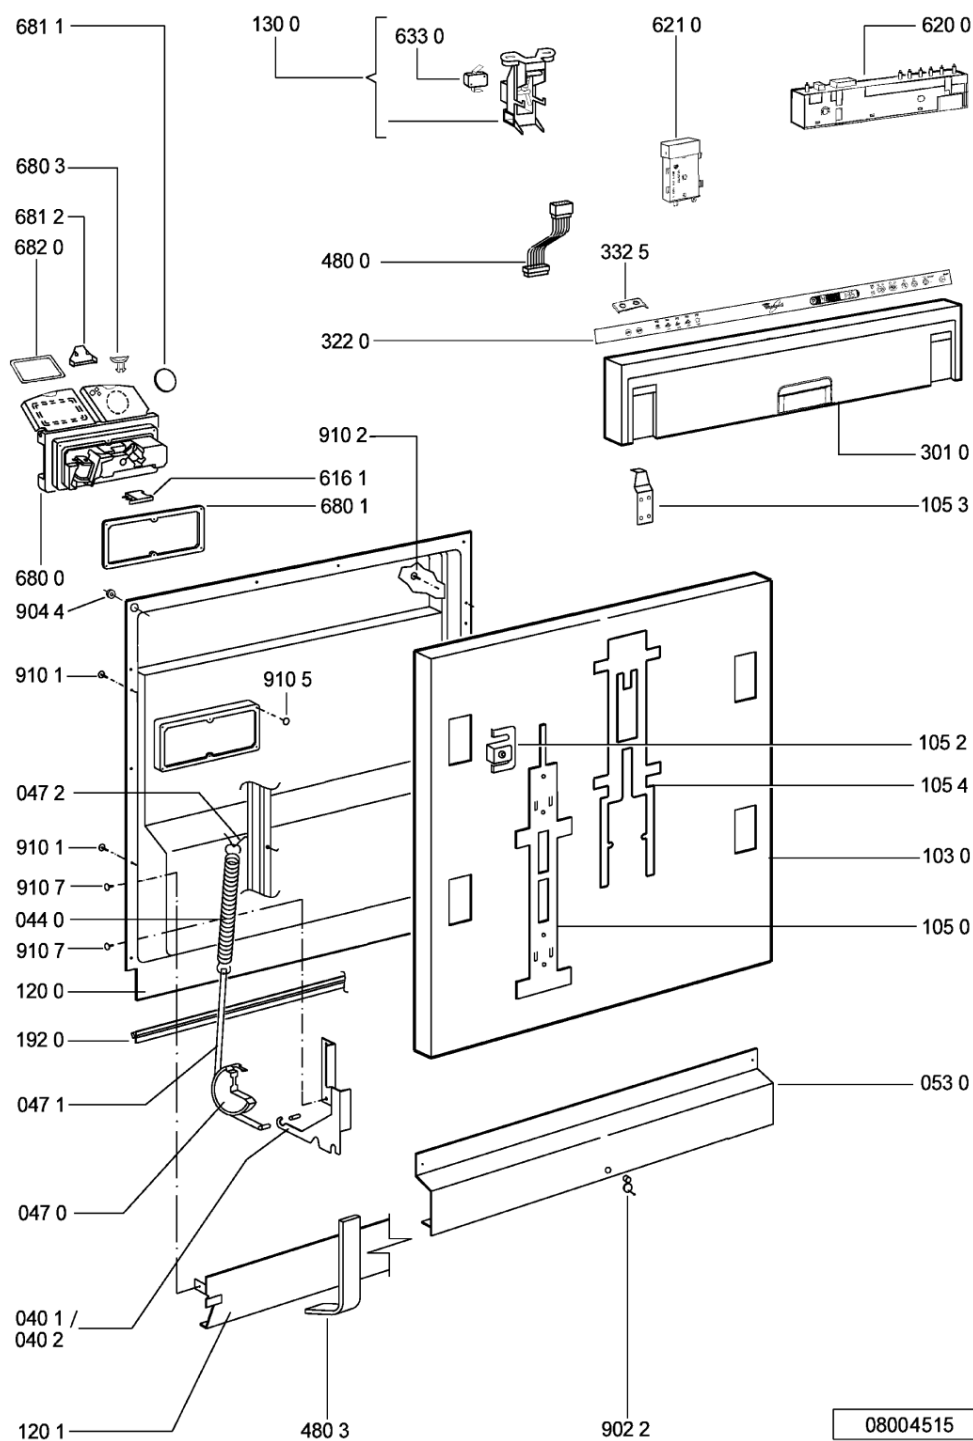

WHR56512
Ricambi

Lista

Rif.	Cod.Ricam	Dal S/N	Al S/N	Sostituto	Descrizione	Notizia	Codice
999	C00668050				caratt. tecniche whp		
999	C00668051				tabella timer whp		

WHR56513

Tavole