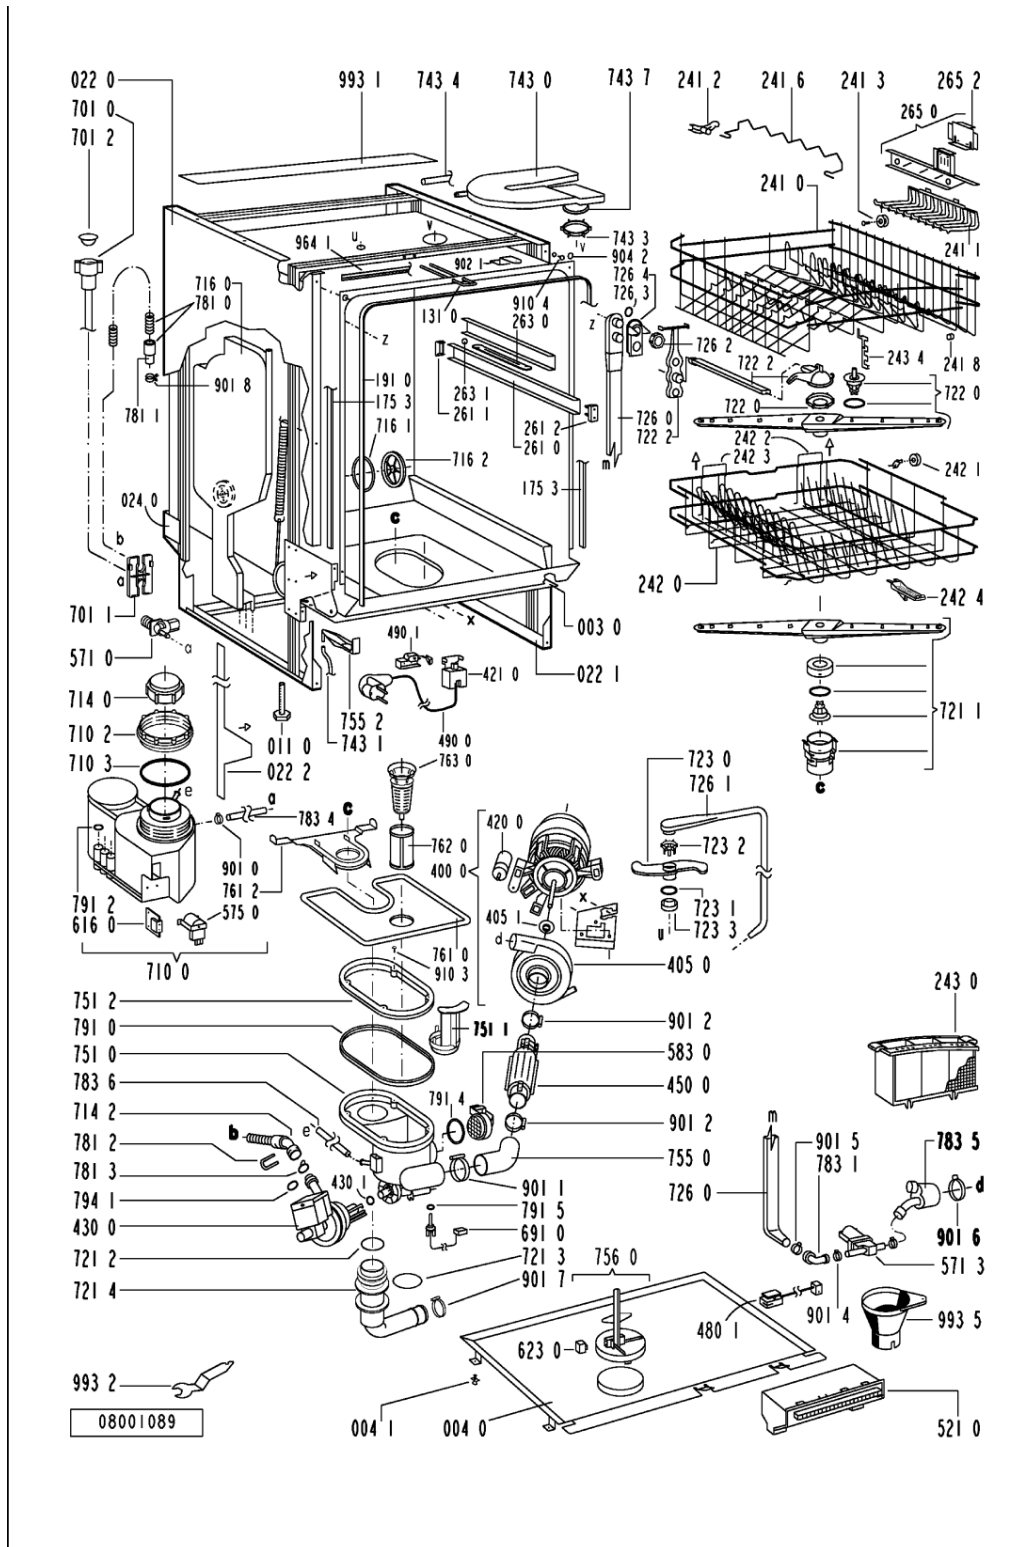

Bauknecht

i **INDESIT**

WHR93795

Tavole

WHR93795

Lista

Ricambi

Rif.	Cod.Ricam	Dal S/N	Al S/N	Sostituto	Descrizione	Notizia	Codice
003 0	481244019382 (C00335371)			1 x 481244011455 (C00328008)	traversa		
004 0	481244018952 (C00328100)			1 x 481244011463 (C00317159)	base raccoglig. raccog		
004 1	481240118402 (C00317898)				supporto base raccoglig.		
011 0	481250518369 (C00318437)				piedino regolabile		
022 0	481244019398 (C00336326)			1 x 481244011467 (C00316509)	fianco sinistro		
022 1	481244019397 (C00336308)			1 x 481244011466 (C00316507)	side panel rightright		
022 2	481244018953 (C00336213)				spacer		
024 0	481244019463 (C00341518)			1 x 481244011468 (C00403183)	pannello post. schiena		
040 1	481241718774 (C00312272)				cerniera porta sinistra		
040 2	481241718773 (C00312358)				cerniera porta destra		
044 0	481249238362 (C00311639)				molla tensione porta		
044 1	481249238364 (C00336089)				molla tasto		
047 0	481240448591 (C00312008)			1 x 481240448746 (C00311044)	brake f.door		
047 1	481240118397 (C00311343)			1 x 481240118707 (C00311072)	banda scorrimento		
047 2	481240468023 (C00311951)				aggancio molla porta		
053 0	481944019906 (C00337665)				zoccolo (lamiera)		