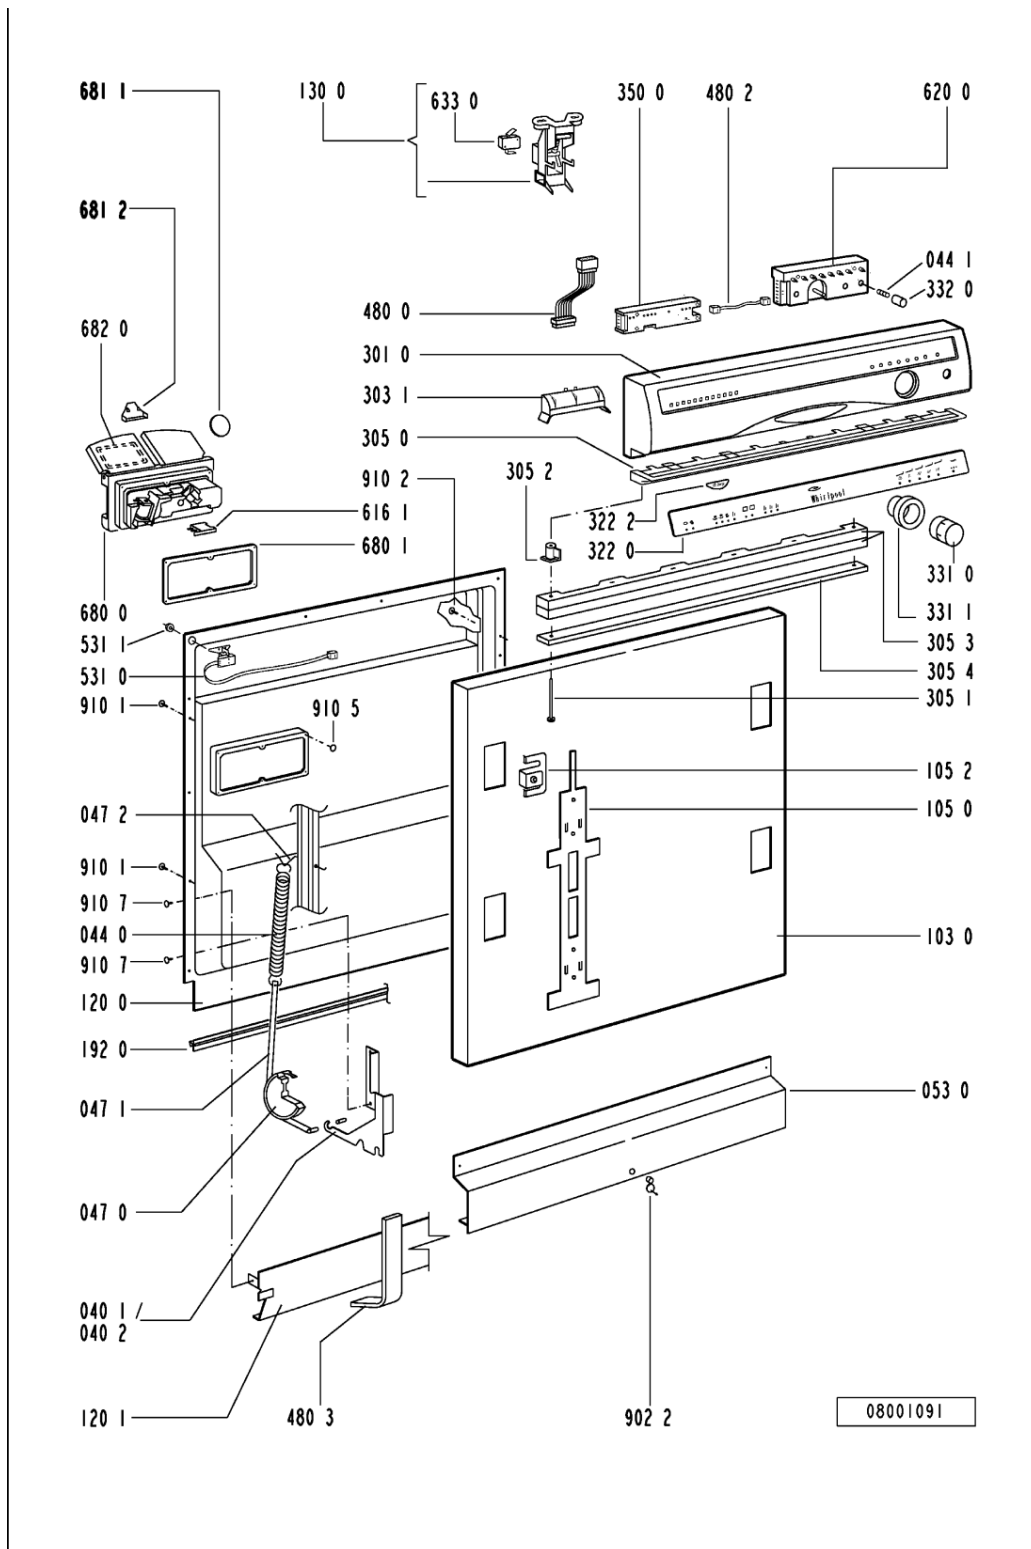

WHR93796

Tavole