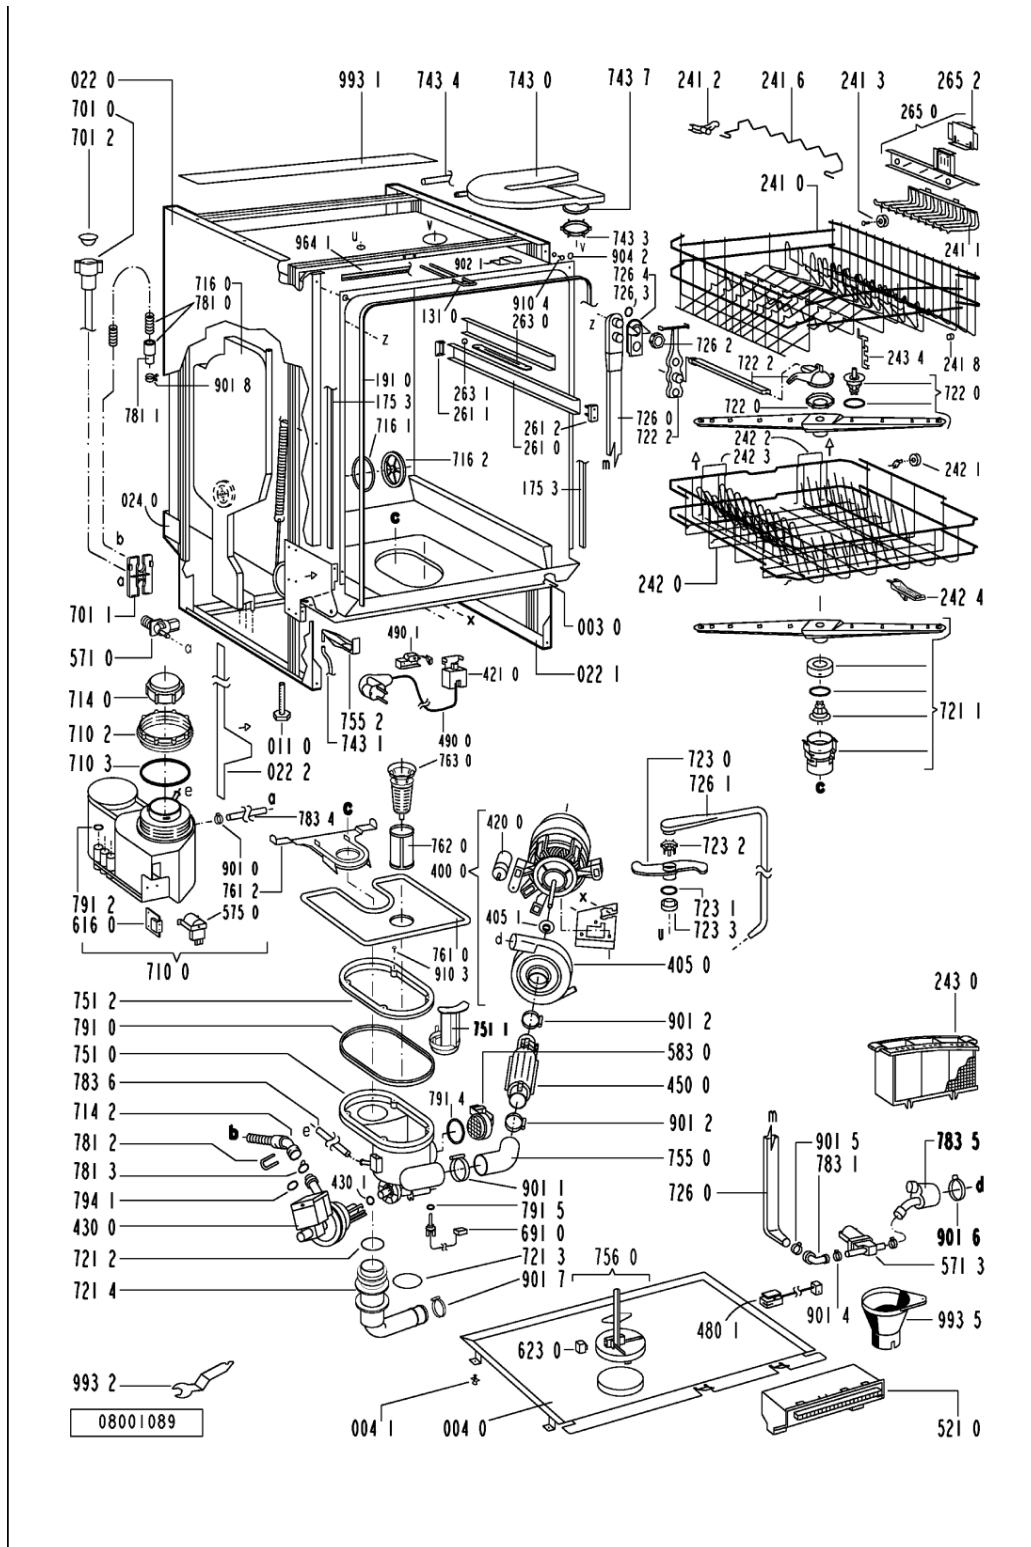

WHR93793

Tavole