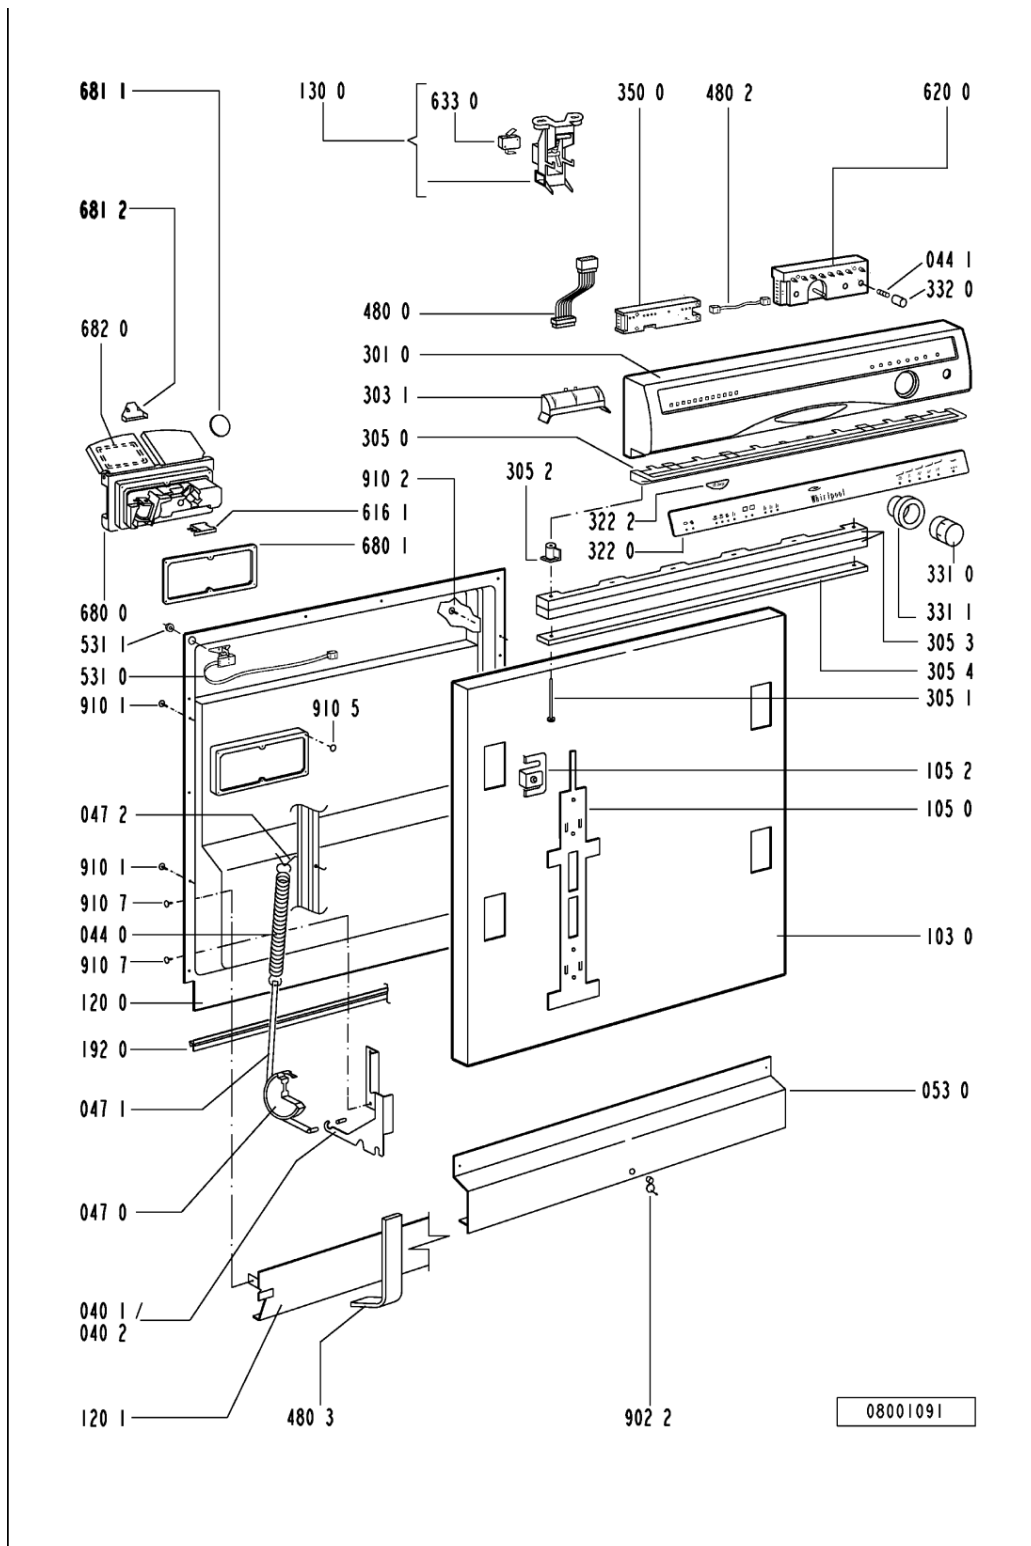

WHR93794

Tavole