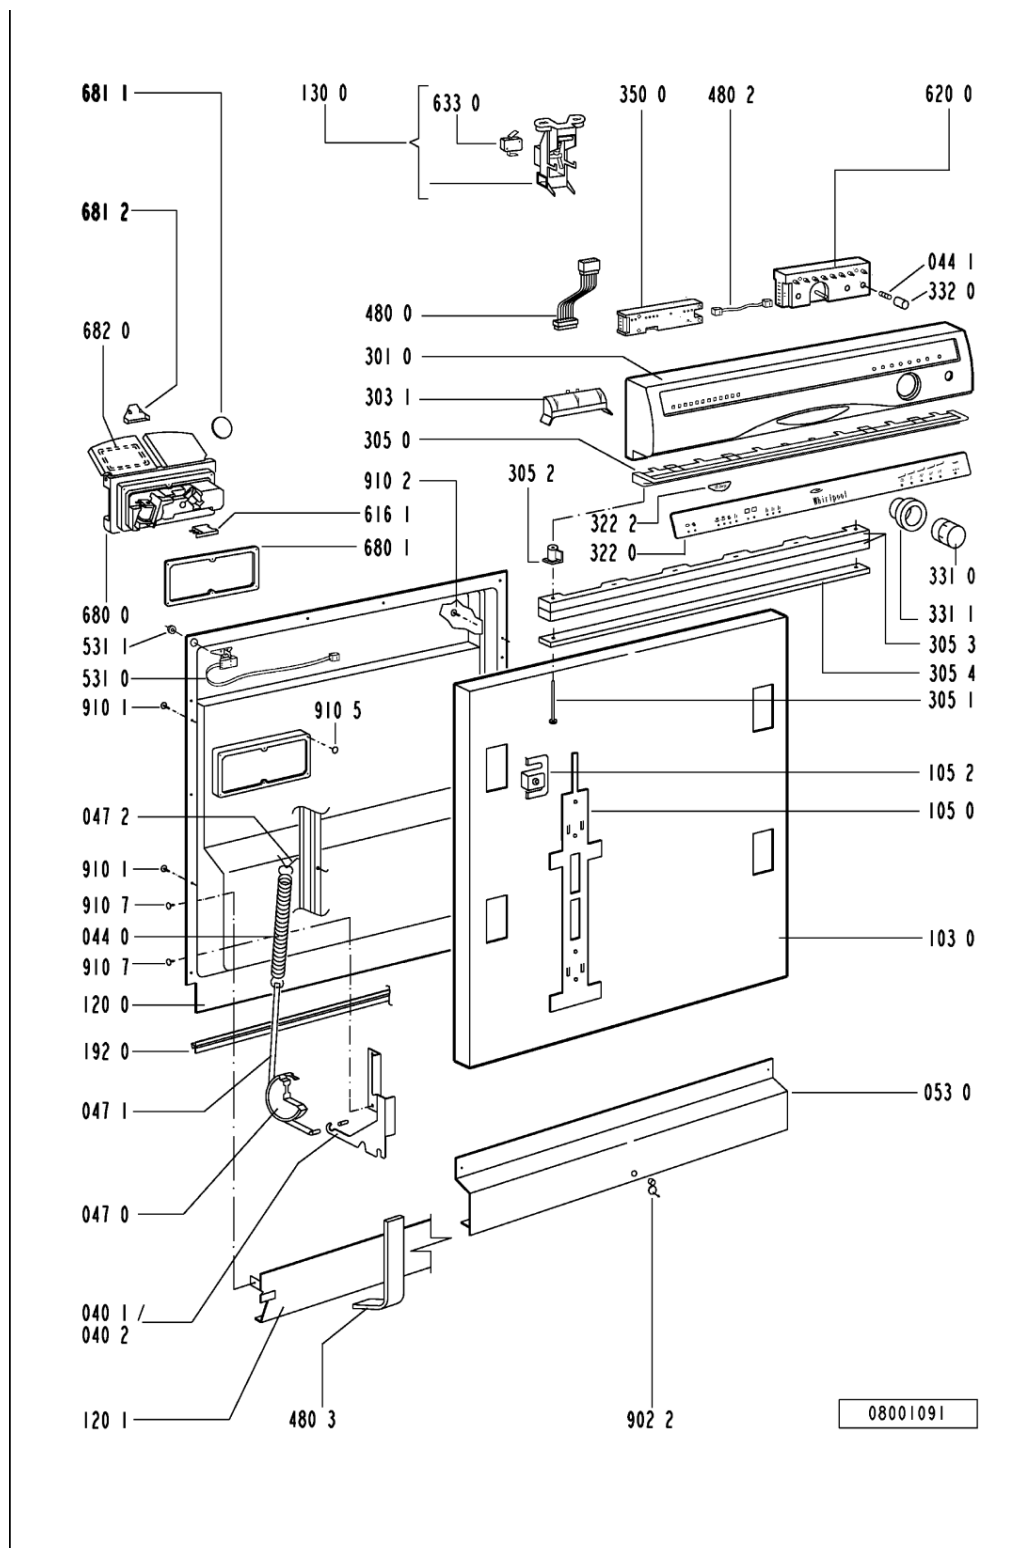

WHR112072

Tavole