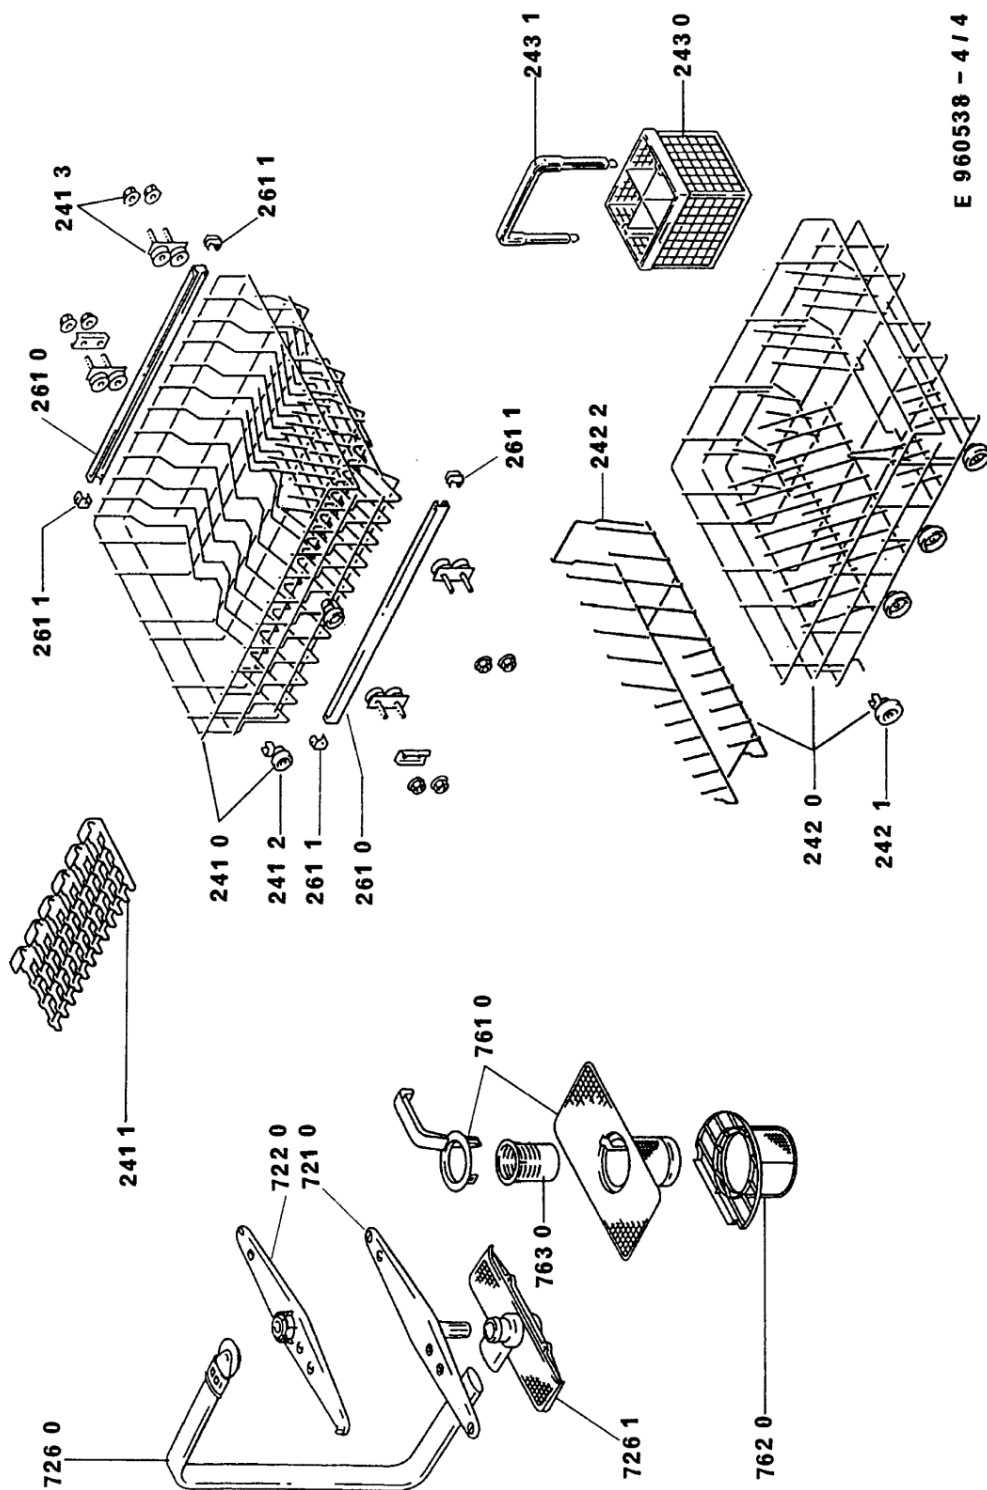

WHR94527

Tavole

E 960538 - 4 / 4