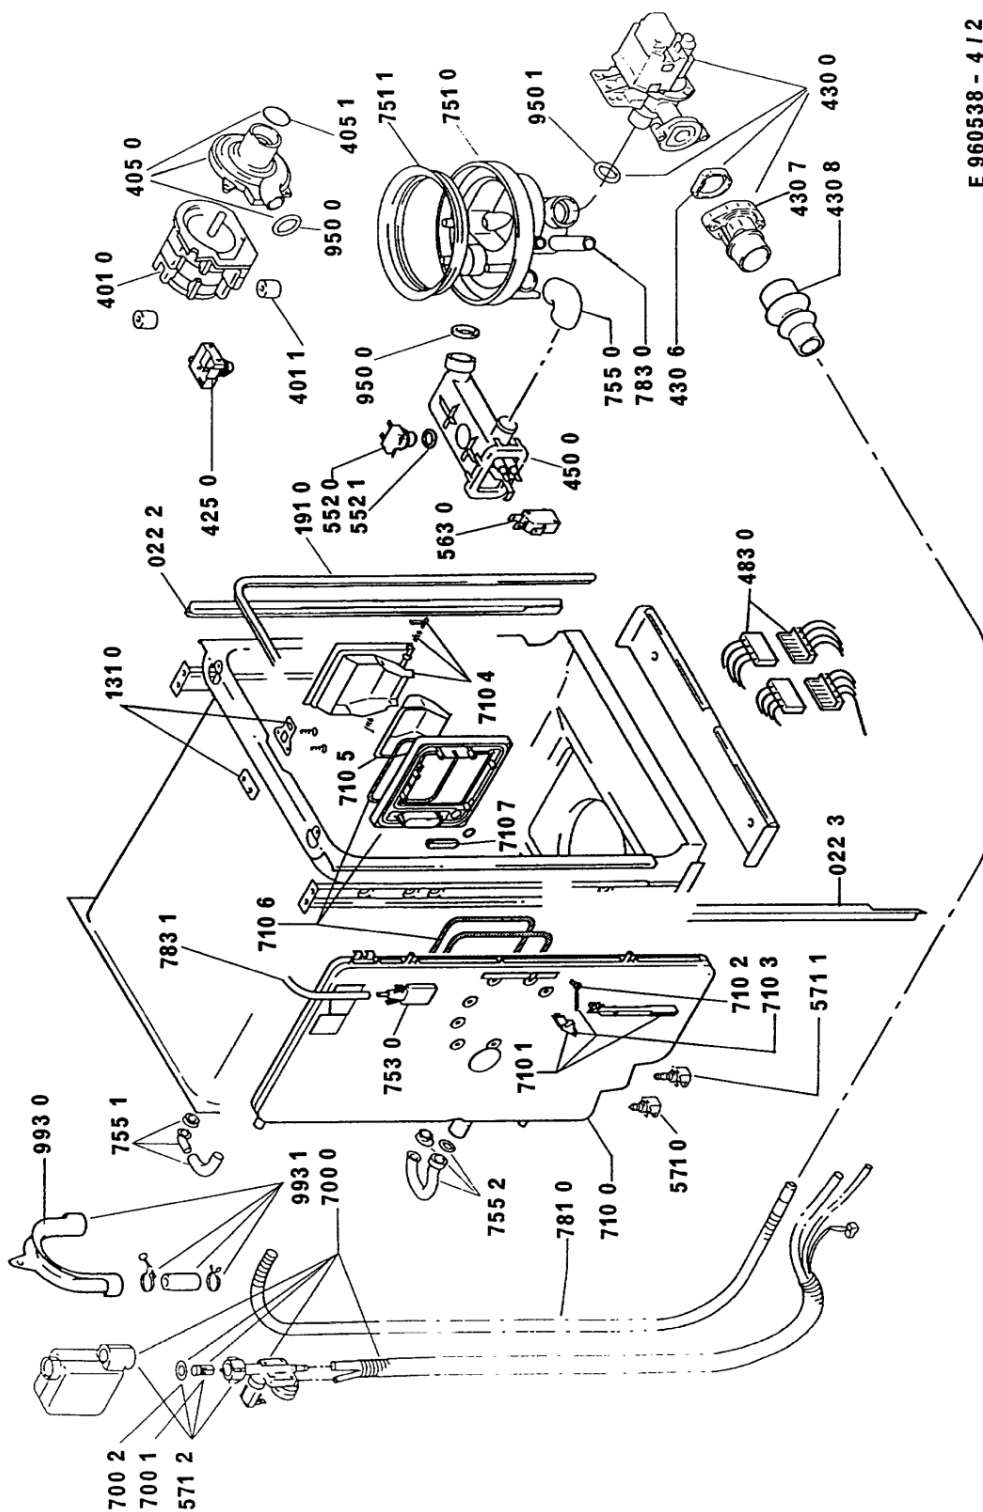

WHR94524

Lista

Ricambi

Rif.	Cod.Ricam	Dal S/N	Al S/N	Sostituto	Descrizione	Notizia	Codice
755 2	C00741712 (481953028732)				bend set		
756 0	C00741713 (481236058098)				floater		
761 0	C00741714 (481948058114)				sieve set		
762 0	C00741715 (481948058112)				microfilter		
763 0	C00741716 (481948058113)				sieve coarse		
781 0	C00741717 (481253028092)				hose draining		
783 0	C00741718 (481246668481)				hose		
783 1	C00741719 (481953028745)				hose		
902 0	C00741720 (481240448538)				lever metal		
902 1	C00741721 (481940478027)				lever metal		
910 0	481250218372 (C00336555)				screw torx		
931 0	C00741723 (481249258007)				spring, set		
932 0	C00741724 (481249248002)				spring, set		
950 0	C00741725 (481946669744)				gasket		
950 1	C00741726 (481246668159)				gasket		
993 0	C00741727 (481241718319)				bow		

E 960538 - 4 I 2

WHR94525

Lista

Ricambi

Rif.	Cod.Ricam	Dal S/N	Al S/N	Sostituto	Descrizione	Notizia	Codice
003 0	C00741631 (481944019357)				rail metal		
004 0	C00741833 (481244018966)				drip tray assy		
004 1	C00741633 (481940118481)				shaft		
011 0	C00741834 (481946248218)				foot adjustable		
011 1	481950518243 (C00492587)				dado piedino post.		
011 2	C00741835 (481240478001)				hoop metal right		
011 3	C00741836 (481240478002)				hoop metal left		
011 4	C00741837 (481246238028)				rail		
022 0	C00741838 (481244018161)				panel side right		
022 1	C00741839 (481244018457)				panel side left		
022 2	C00741857 (481246058092)				batten right wh		
022 3	C00741858 (481246058093)				batten left wh		
024 0	C00741639 (481944019354)				batten rear		
040 0	C00741641 (481241718095)				hinge left		
040 1	481241718096 (C00499795)				cerniera porta destra		
044 0	481249268015 (C00630311)				molla porta		