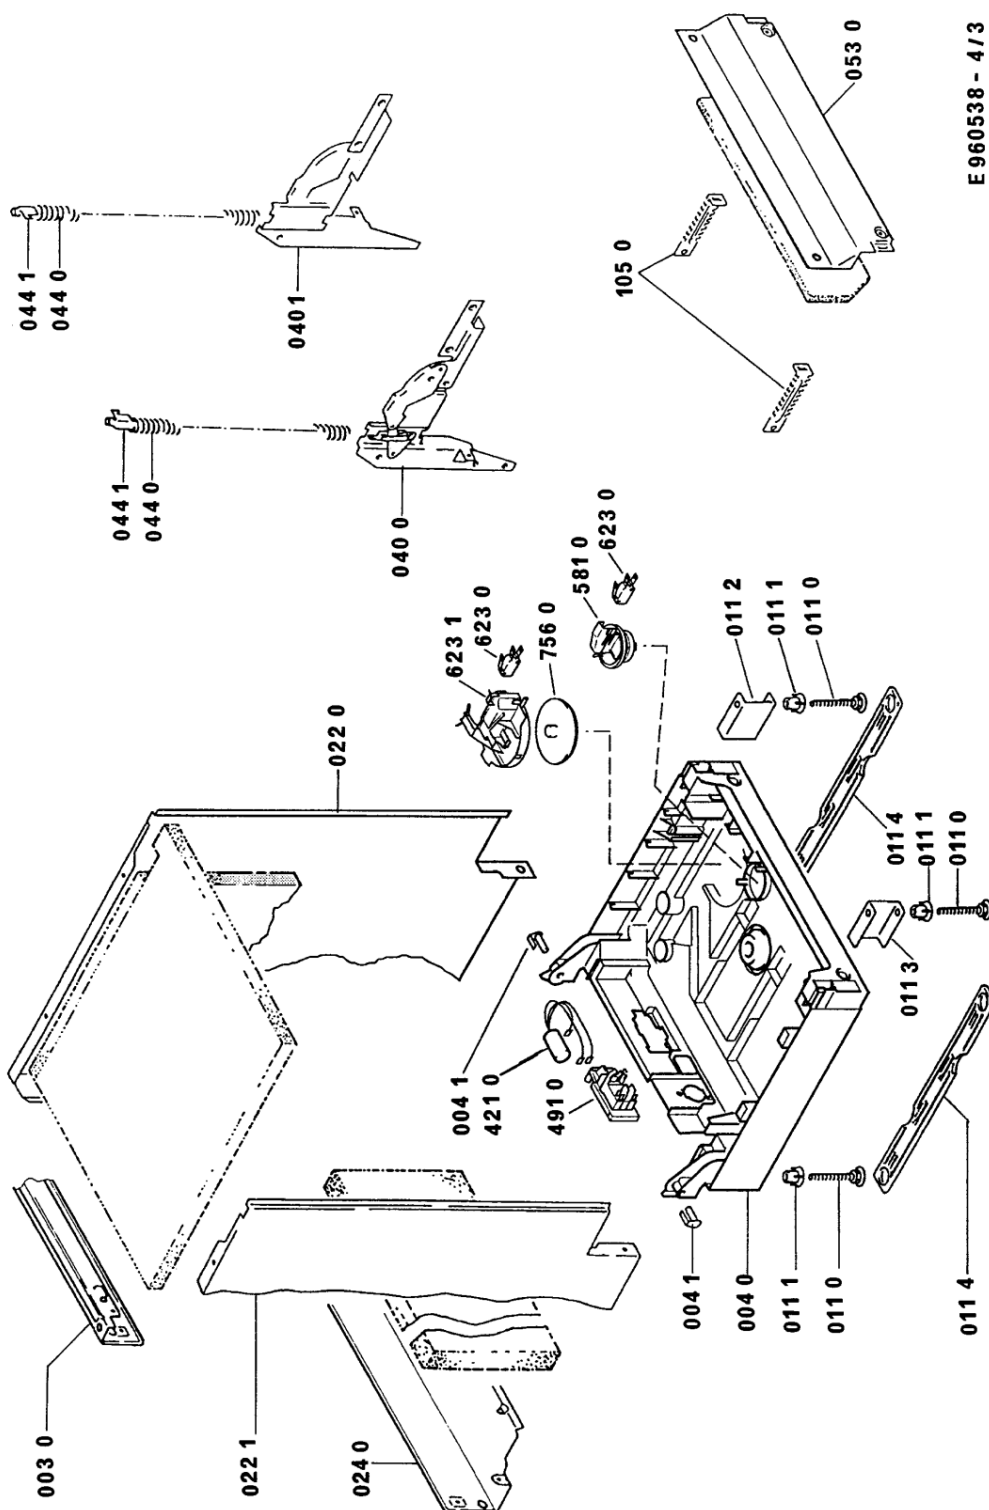

WHR94526

Tavole

E 960538 - 4/3