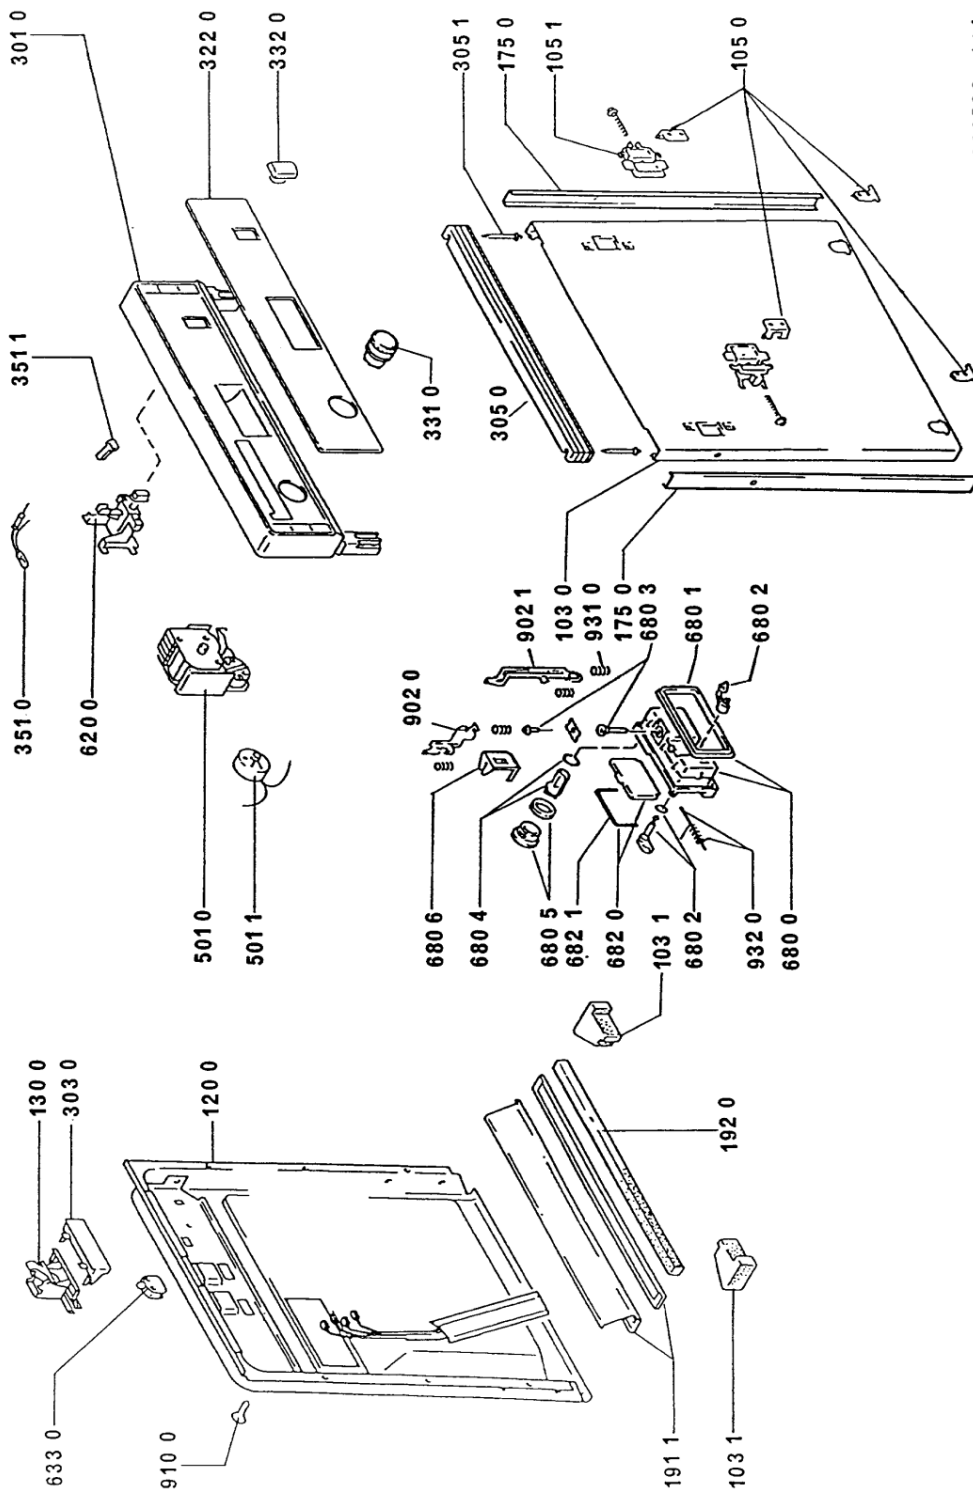

Hotpoint

Bauknecht

i INDESIT

LA PRESENTE DOCUMENTAZIONE SI RIVOLGE SOLO A TECNICI QUALIFICATI CHE SONO A CONOSCENZA DELLE RISPETTIVE NORME DI SICUREZZA. SOGGETTA A MODIFICHE

WHR94524

Tavole

E 960538 - 4 / 1

WHR94524

Lista

Ricambi

Rif.	Cod.Ricam	Dal S/N	Al S/N	Sostituto	Descrizione	Notizia	Codice
003 0	C00741631 (481944019357)				rail metal		
004 0	C00741833 (481244018966)				drip tray assy		
004 1	C00741633 (481940118481)				shaft		
011 0	C00741834 (481946248218)				foot adjustable		
011 1	481950518243 (C00492587)				dado piedino post.		
011 2	C00741835 (481240478001)				hoop metal right		
011 3	C00741836 (481240478002)				hoop metal left		
011 4	C00741837 (481246238028)				rail		
022 0	C00741838 (481244018161)				panel side right		
022 1	C00741839 (481244018457)				panel side left		
022 2	C00741857 (481246058092)				batten right wh		
022 3	C00741858 (481246058093)				batten left wh		
024 0	C00741639 (481944019354)				batten rear		
040 0	C00741641 (481241718095)				hinge left		
040 1	481241718096 (C00499795)				cerniera porta destra		
044 0	481249268015 (C00630311)				molla porta		