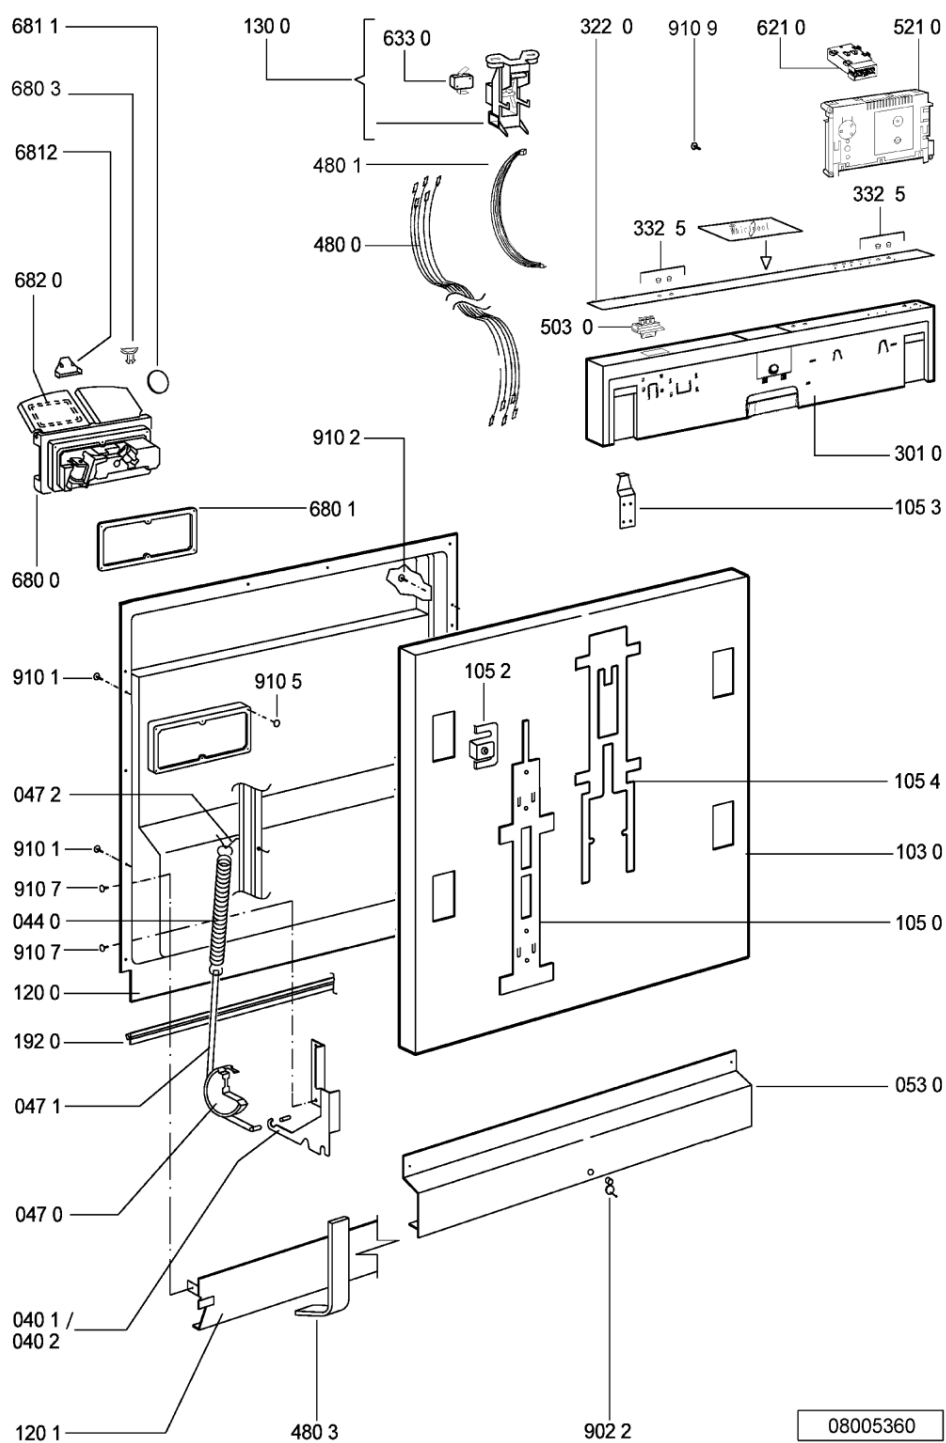

WHR52378
Ricambi

Lista

Rif.	Cod.Ricam	Dal S/N	Al S/N	Sostituto	Descrizione	Notizia	Codice
999	C00655188				schema funzionale whp		
999	C00655187				caratt. tecniche whp		
999	C00655186				legenda del testo whp		

WHR52379

Tavole