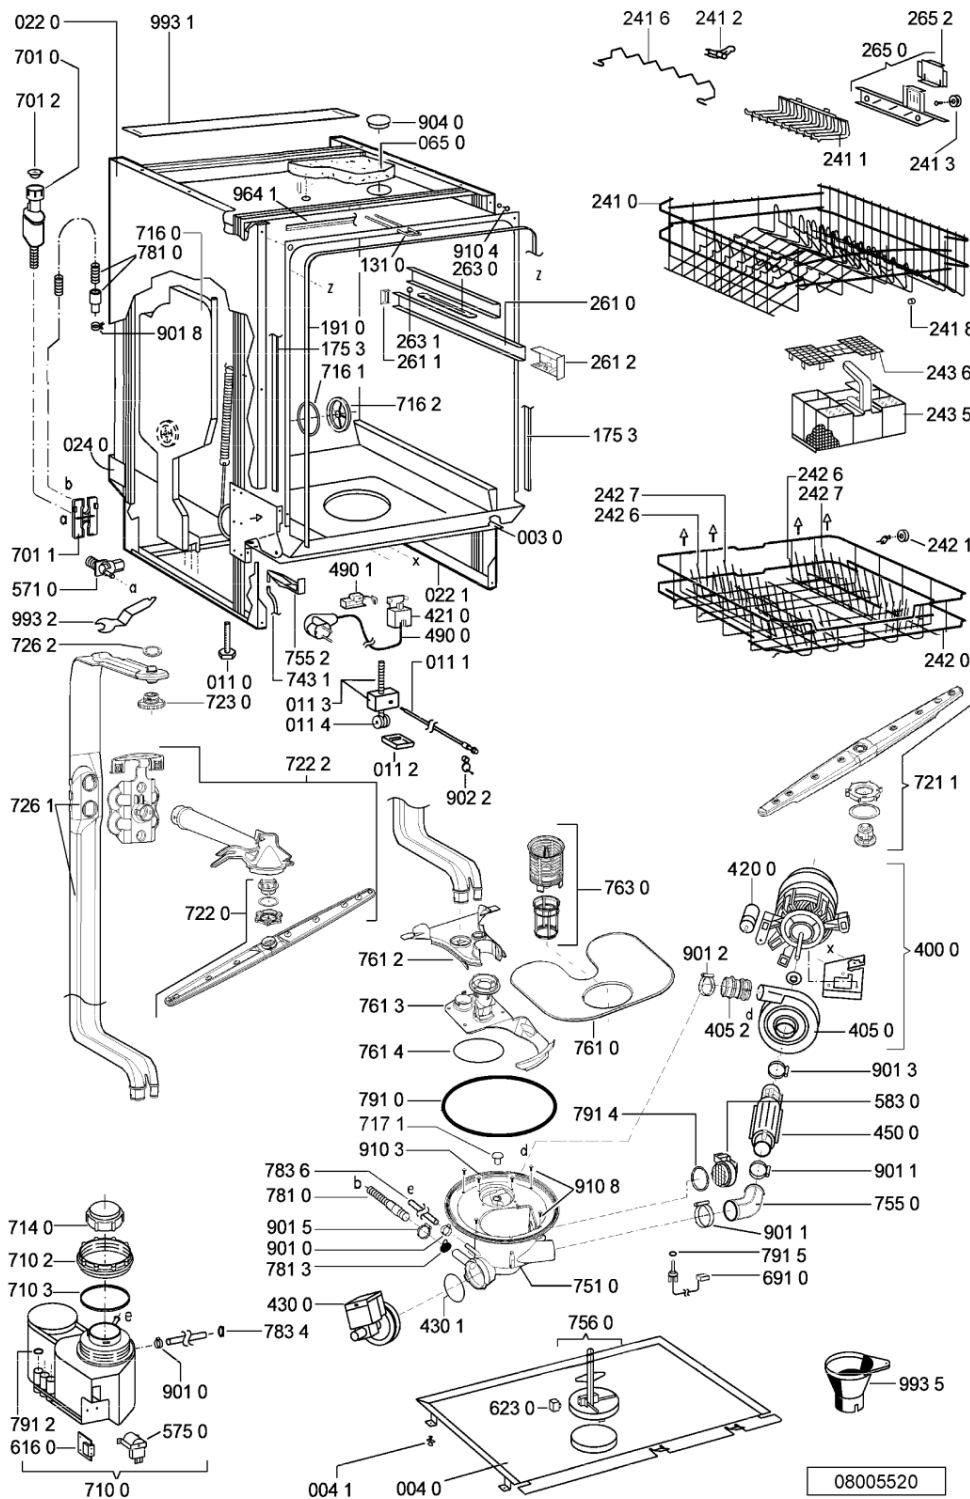

WHR52378

Tavole