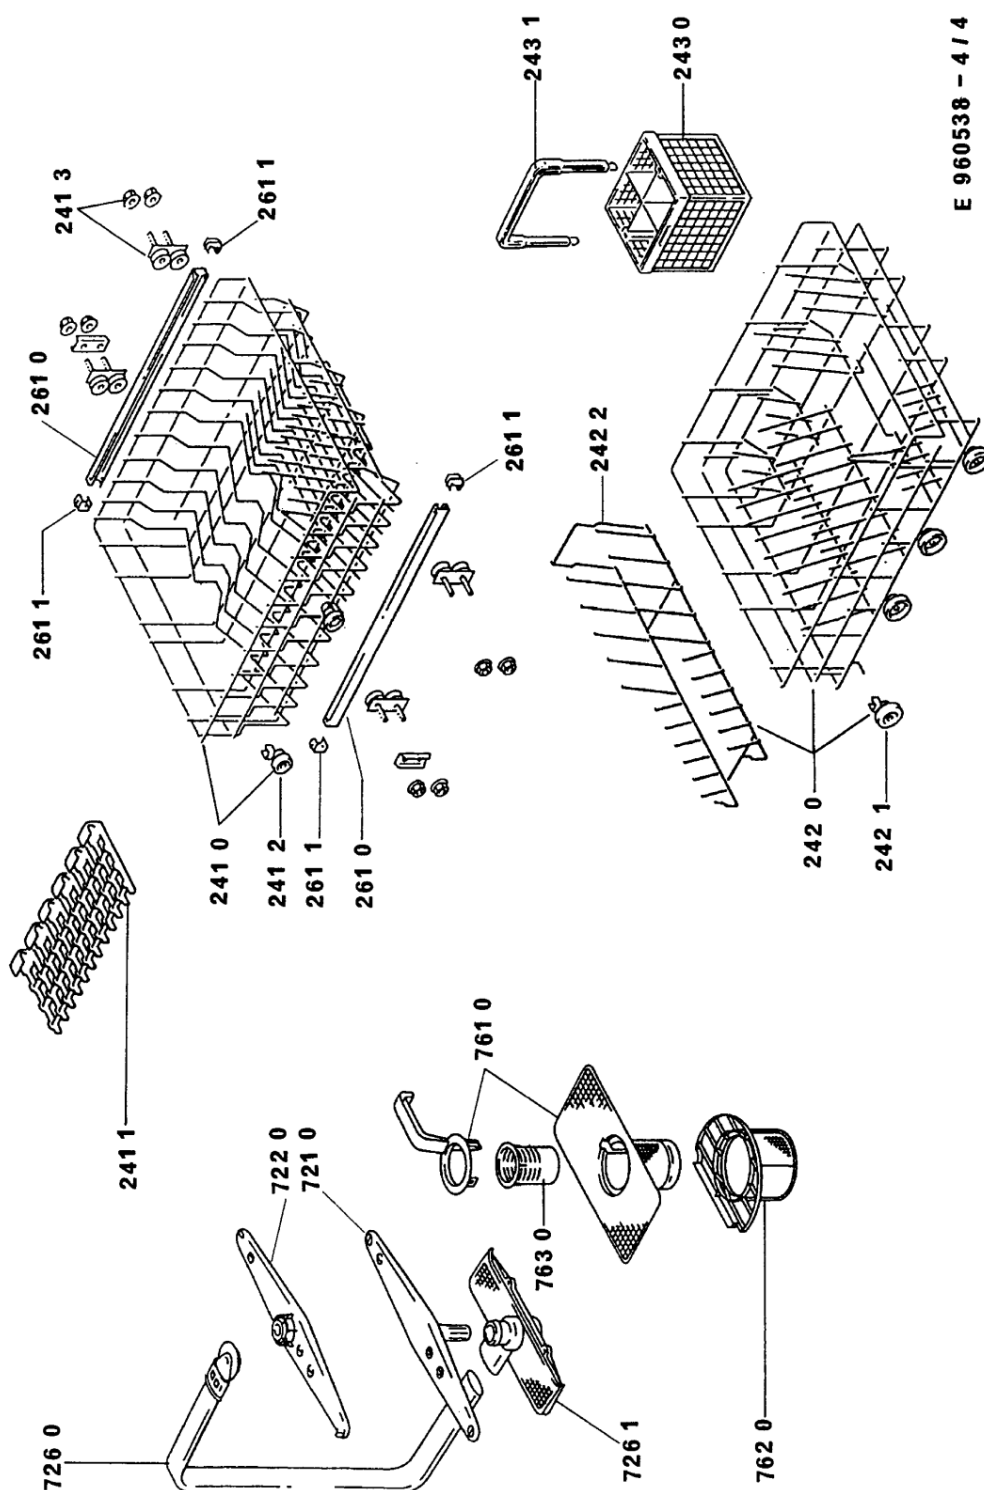

WHR94536

Tavole

E 960538 - 4 / 4