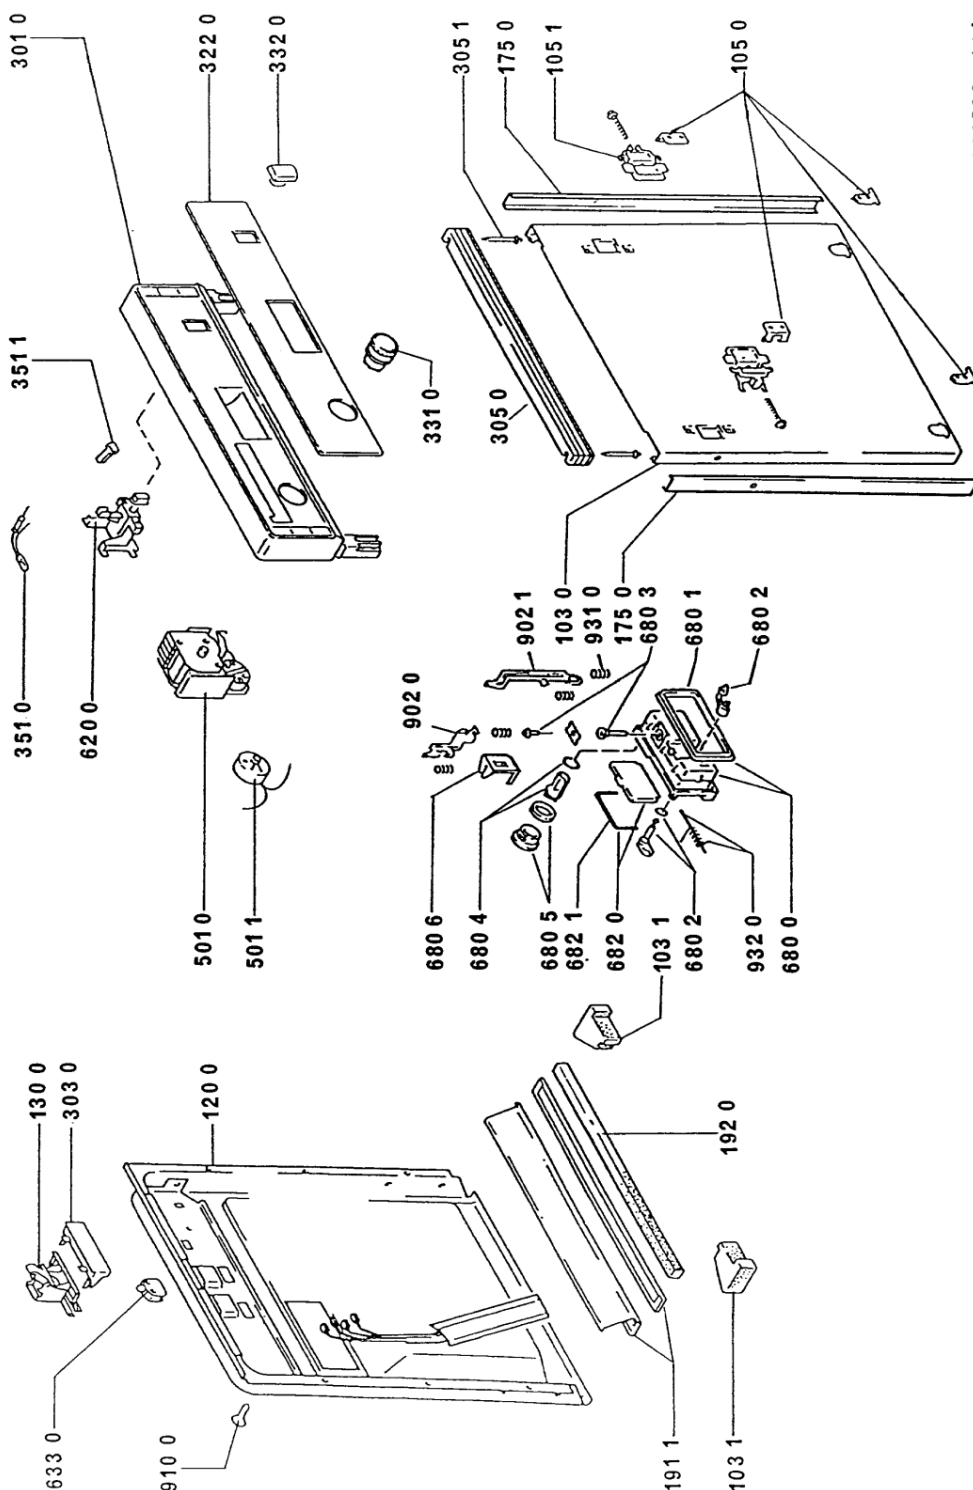

WHR94533

Tavole

E 960538 - 4/1