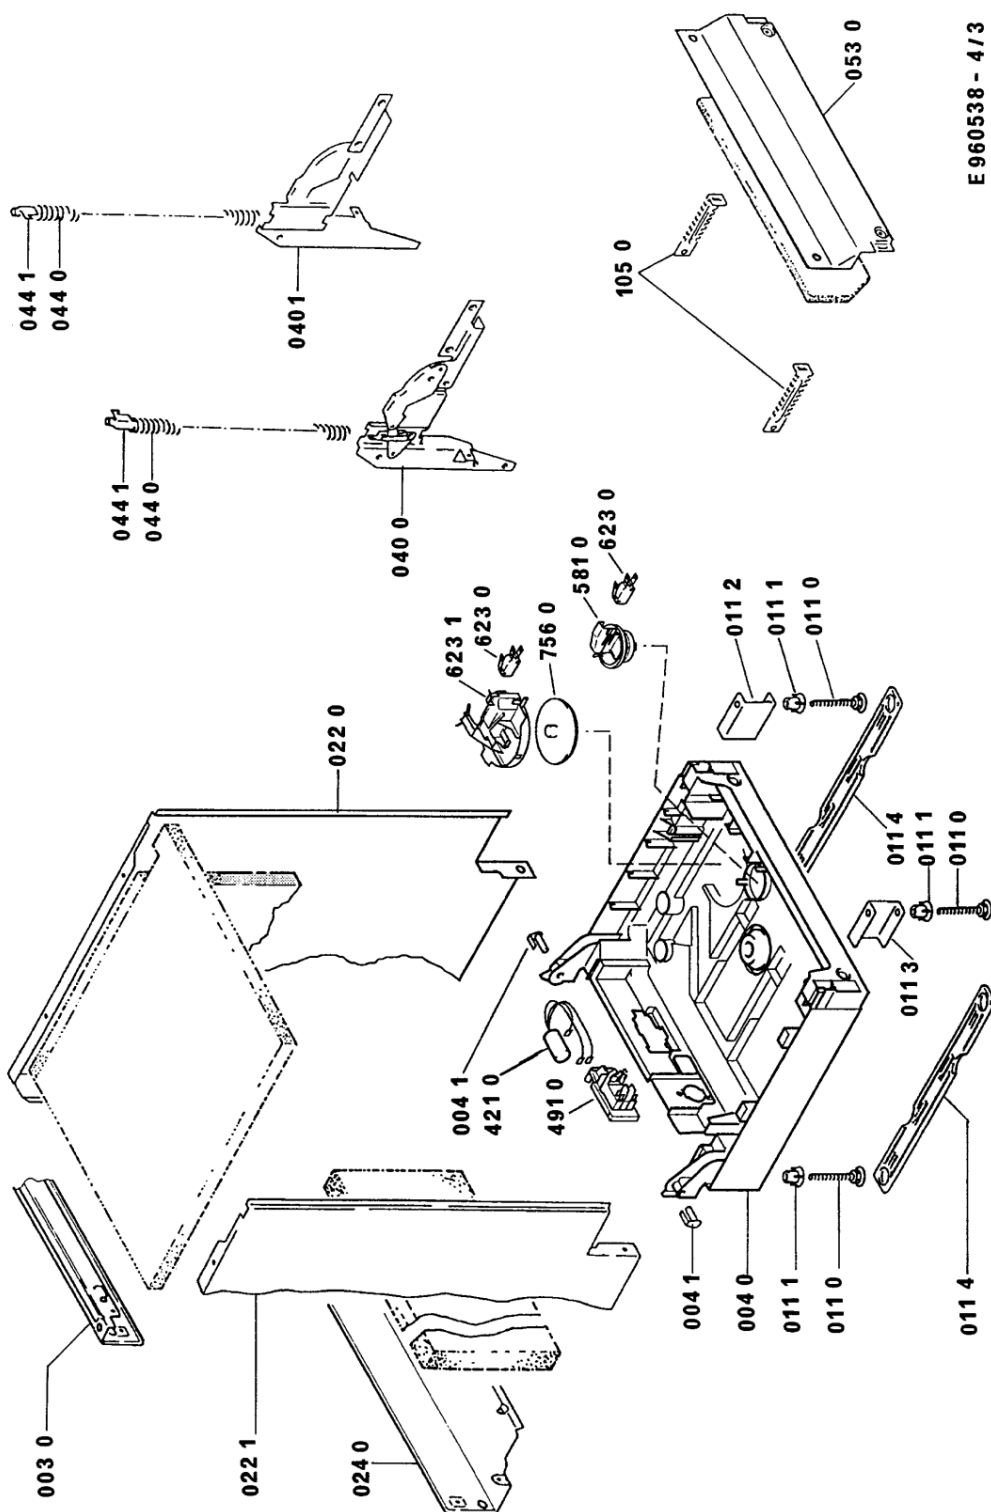

WHR94535

Tavole

E 960538 - 4/3

WHR94535

Lista

Ricambi

Rif.	Cod.Ricam	Dal S/N	Al S/N	Sostituto	Descrizione	Notizia	Codice
003 0	C00741631 (481944019357)				rail metal		
004 0	C00741833 (481244018966)				drip tray assy		
004 1	C00741633 (481940118481)				shaft		
011 0	C00741834 (481946248218)				foot adjustable		
011 1	481950518243 (C00492587)				dado piedino post.		
011 2	C00741835 (481240478001)				hoop metal right		
011 4	C00741837 (481246238028)				rail		
022 0	C00741838 (481244018161)				panel side right		
022 1	C00741839 (481244018457)				panel side left		
022 2	C00741840 (481246058233)				batten right		
022 3	C00741841 (481246058234)				batten left		
024 0	C00741639 (481944019354)				batten rear		
044 0	481249268015 (C00630311)				molla porta		
044 1	C00741643 (481241718318)				spanner		
053 0	C00741842 (481244018024)				plinth metal		
103 0	C00741843 (481244018497)				door outer		