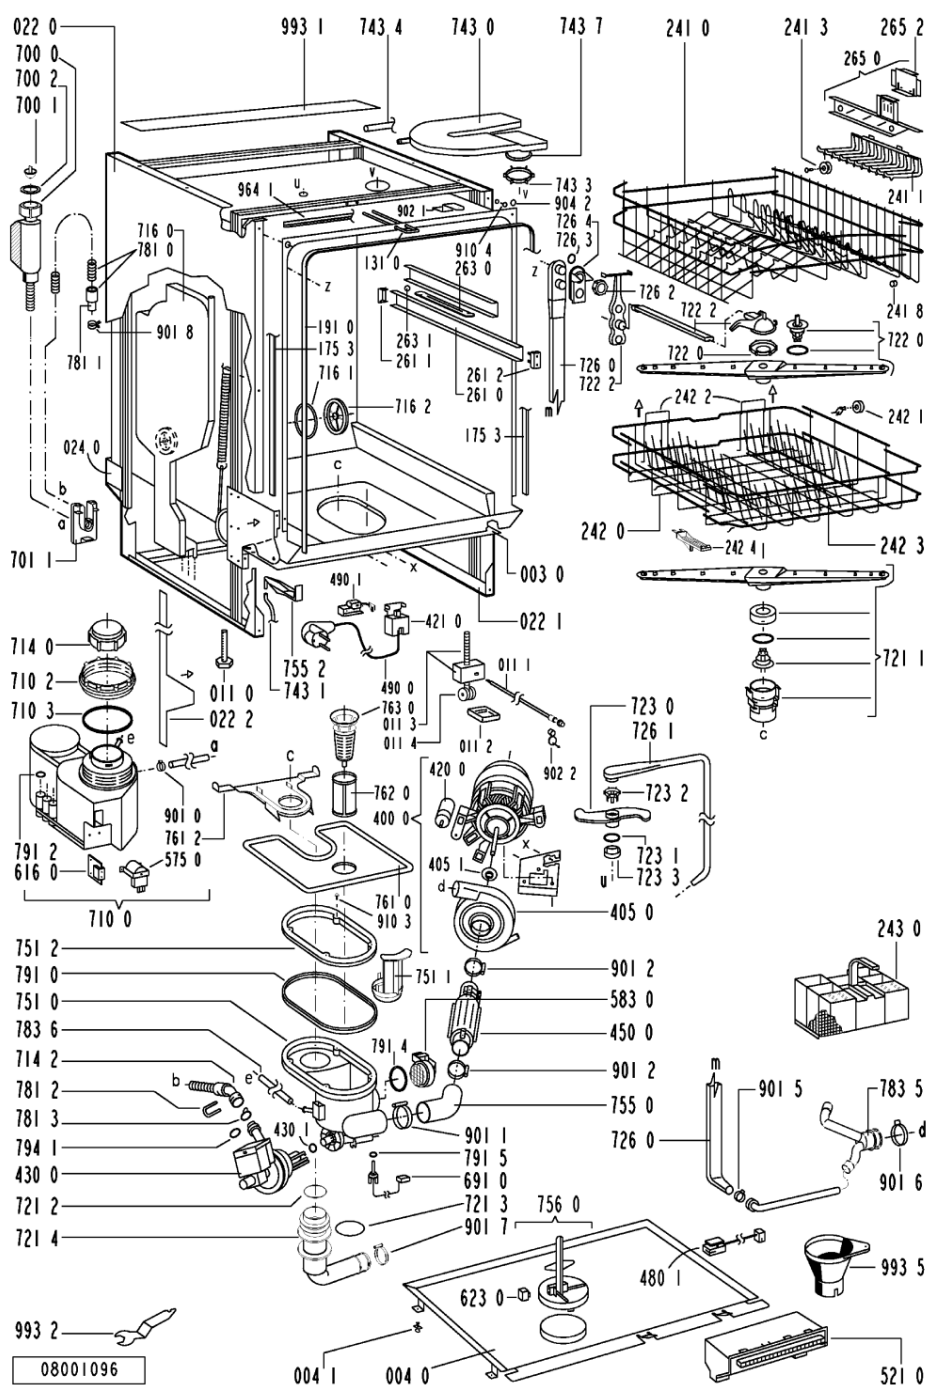

WHR56520

Tavole