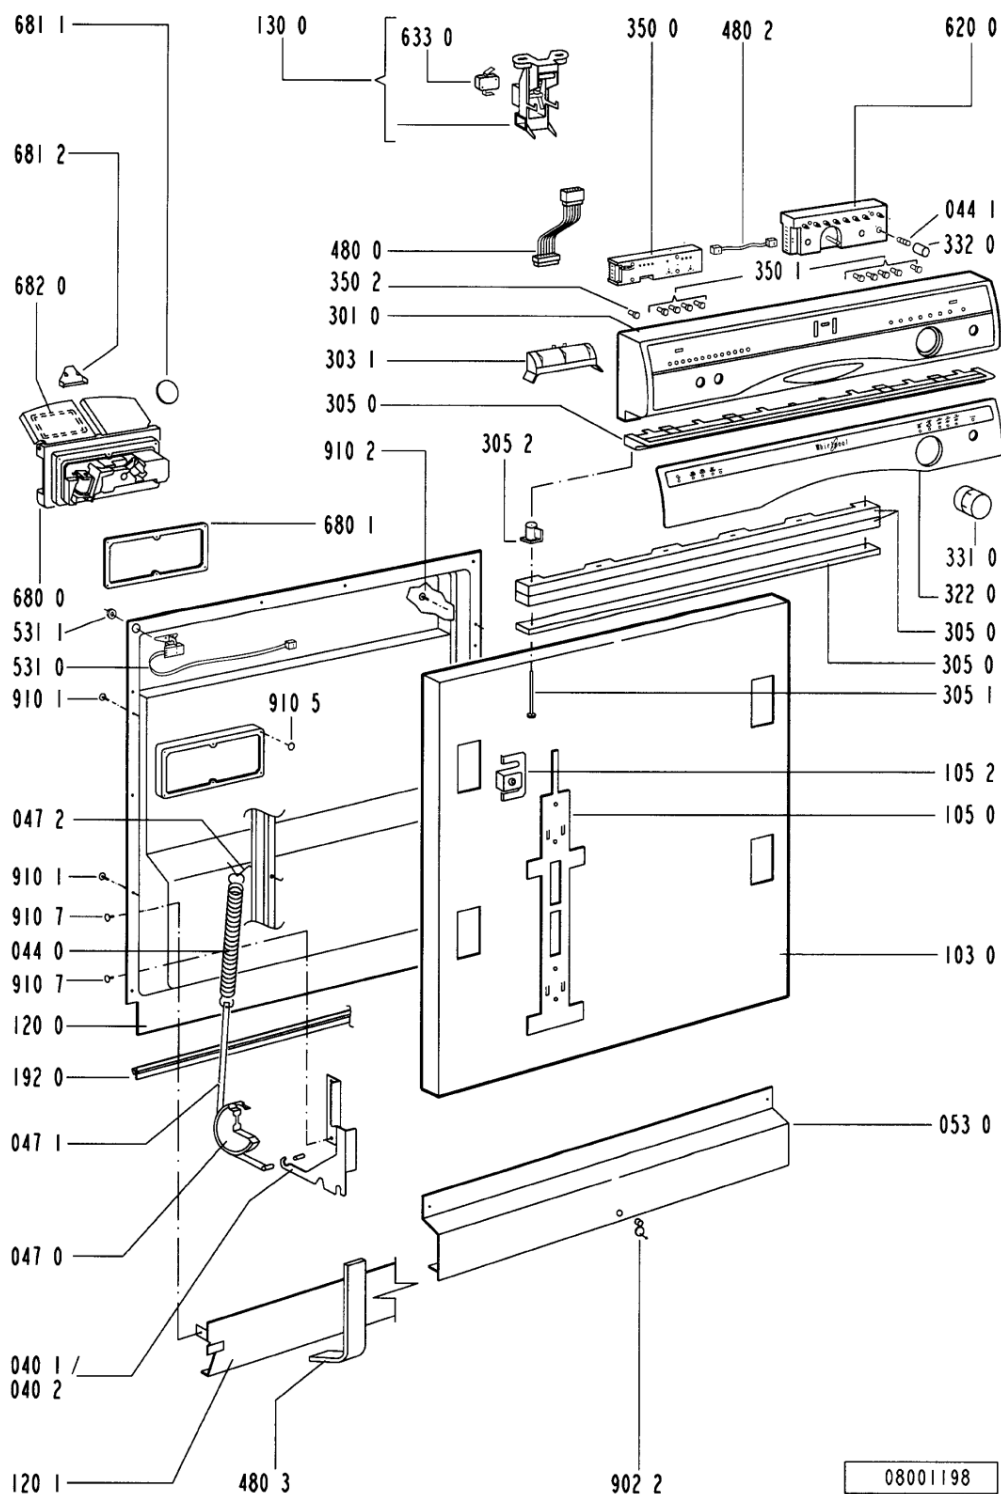

WHR56519

Tavole