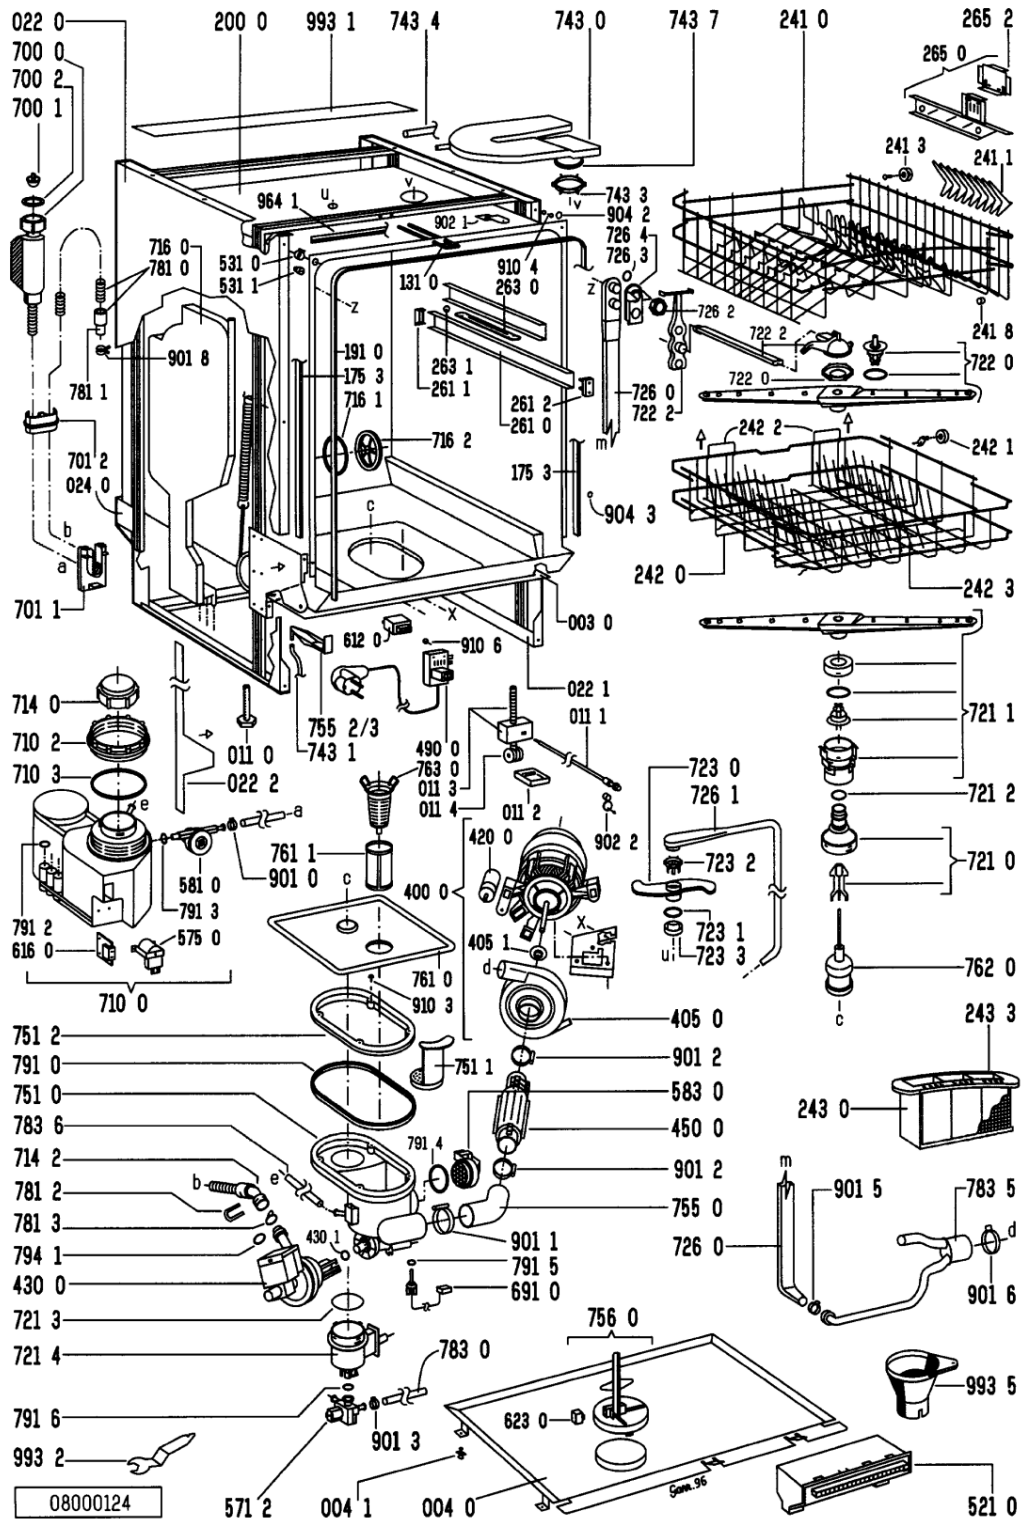

WHR108883

Tavole