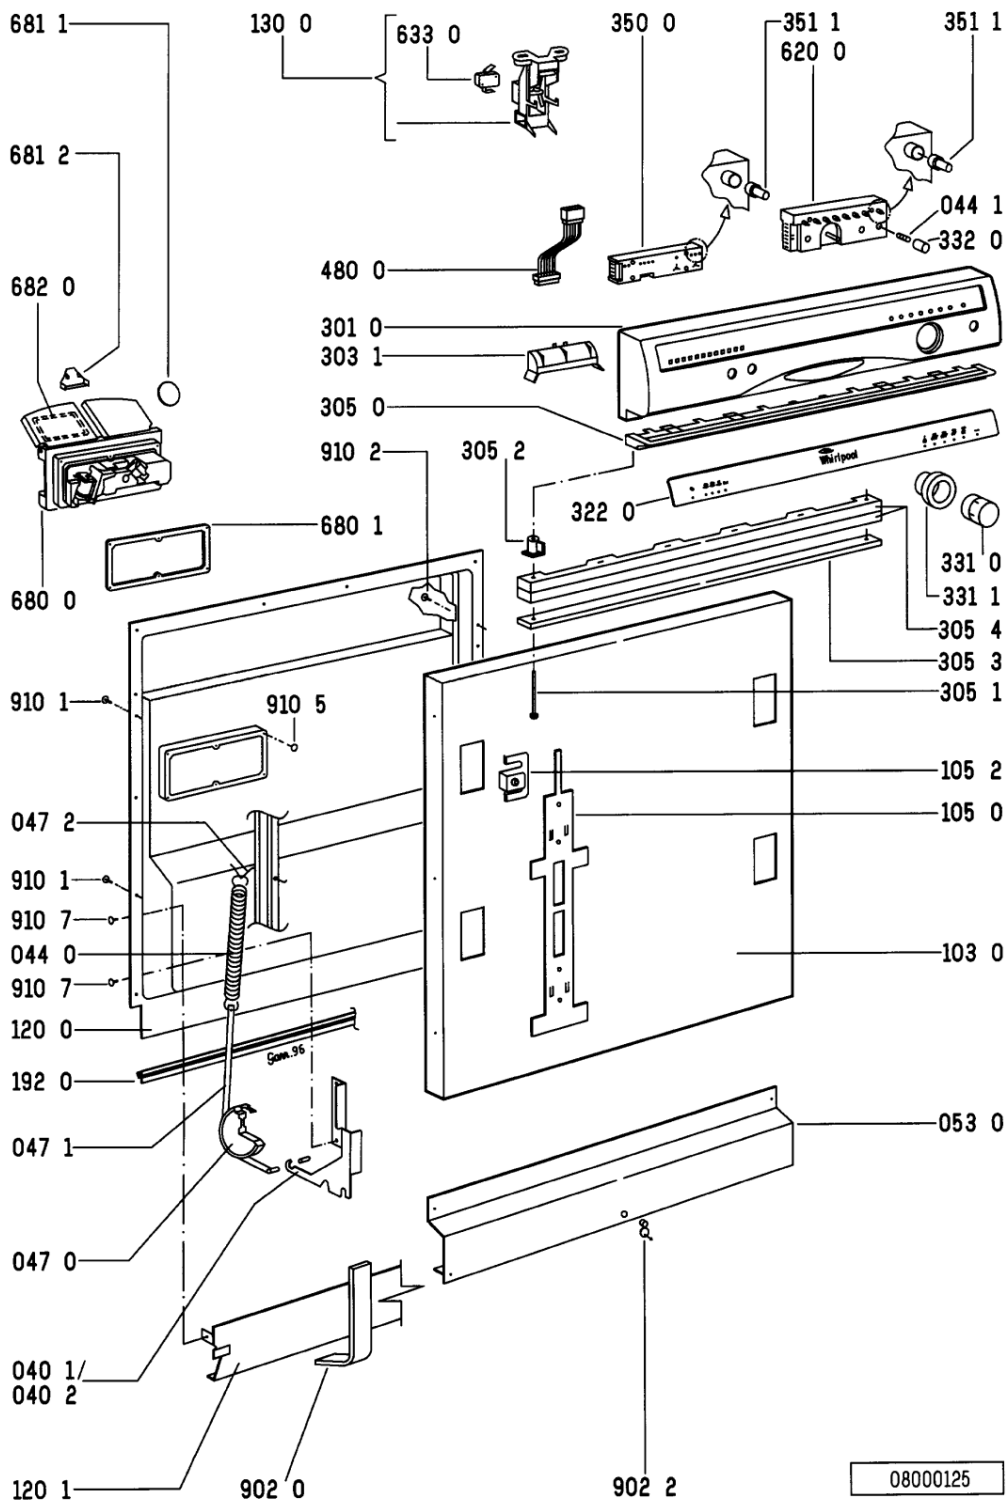

WHR108884

Tavole