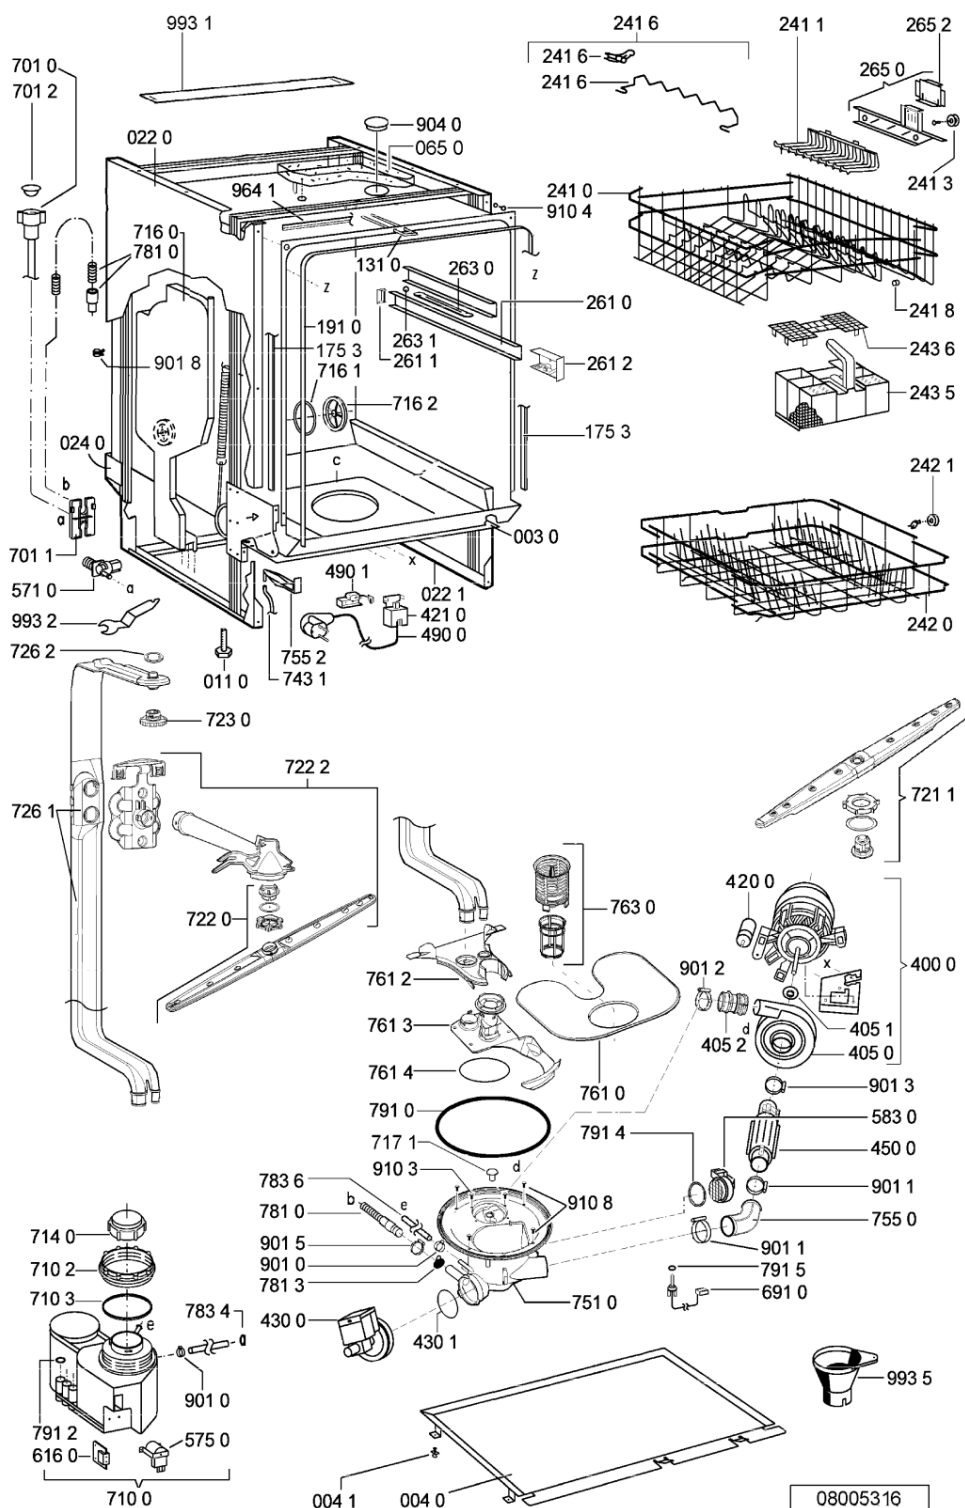

WHR18986

Tavole