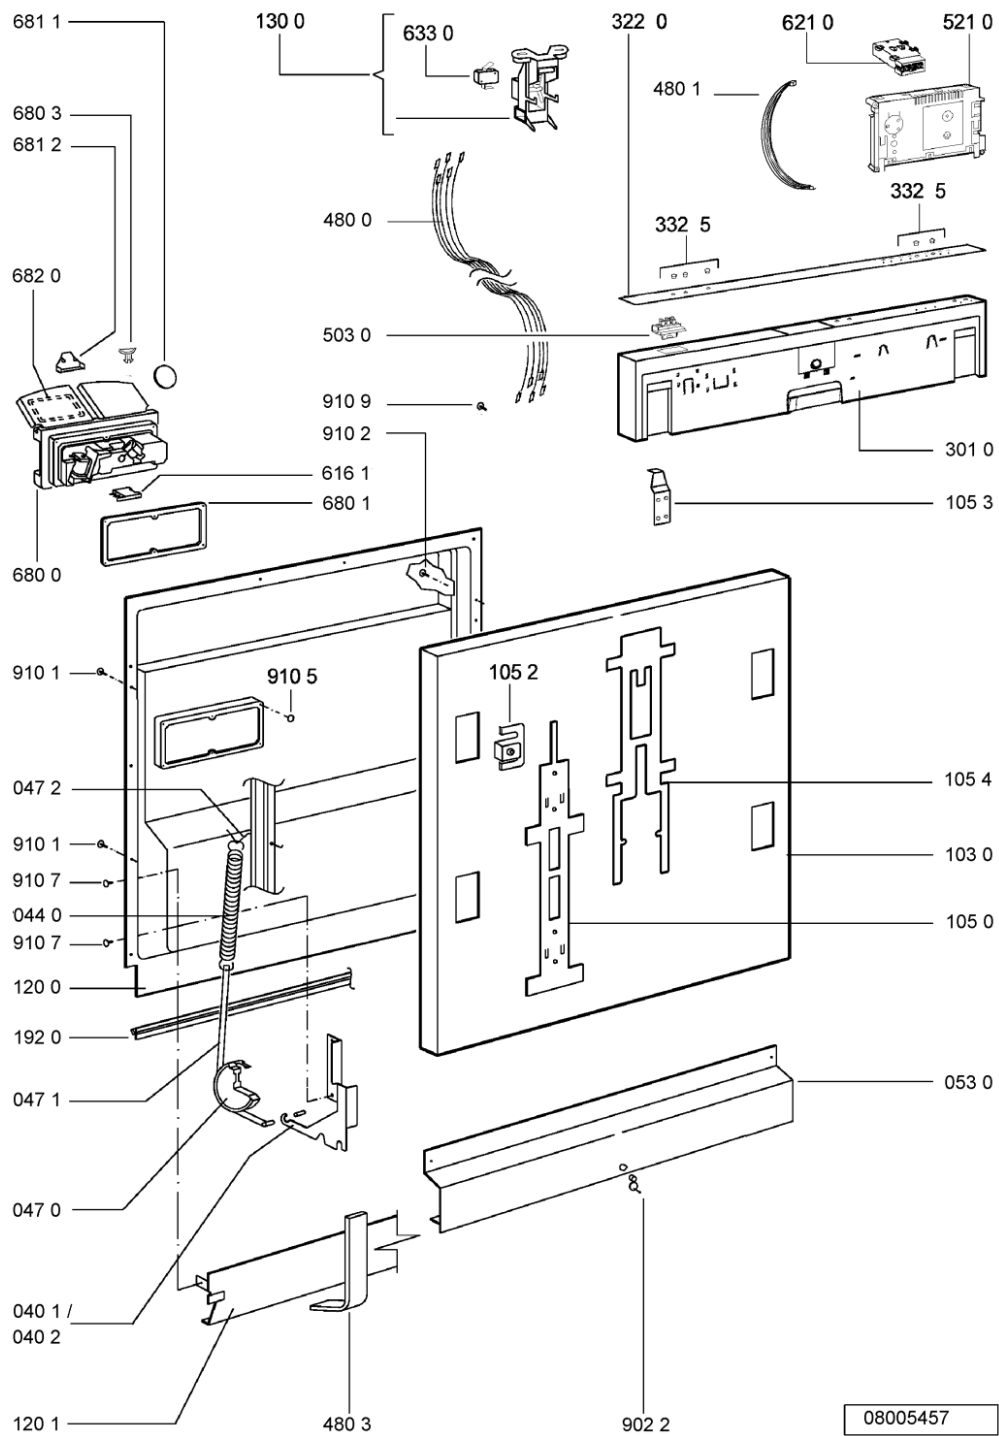

WHR18985

Tavole