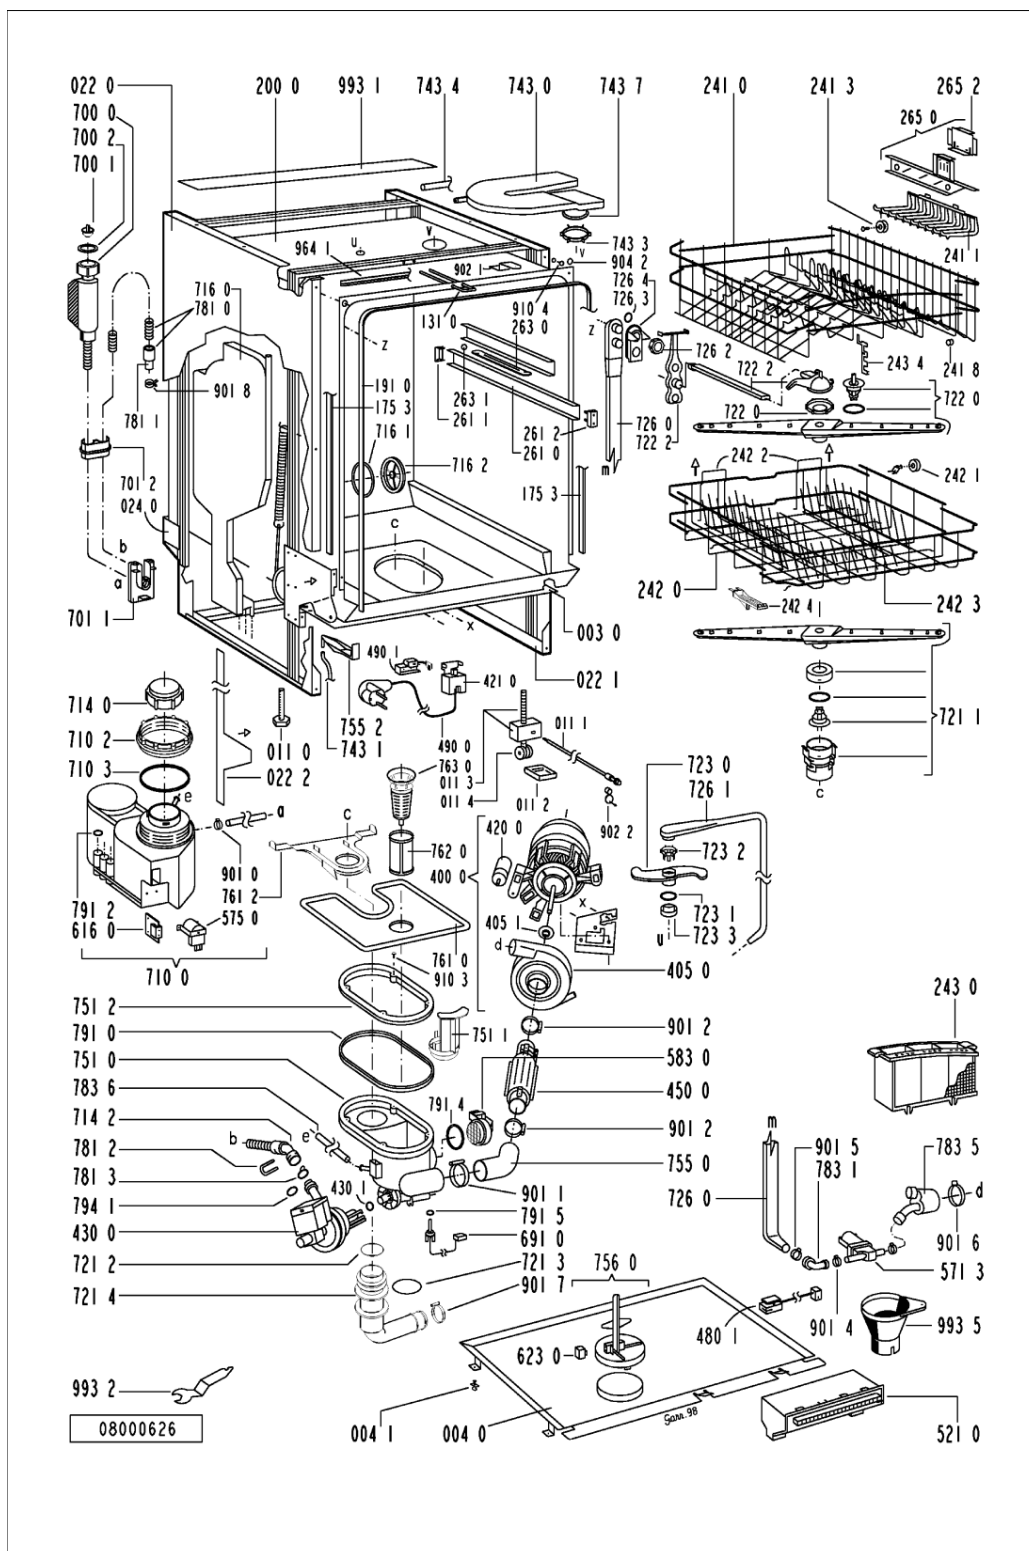

WHR112115

Tavole