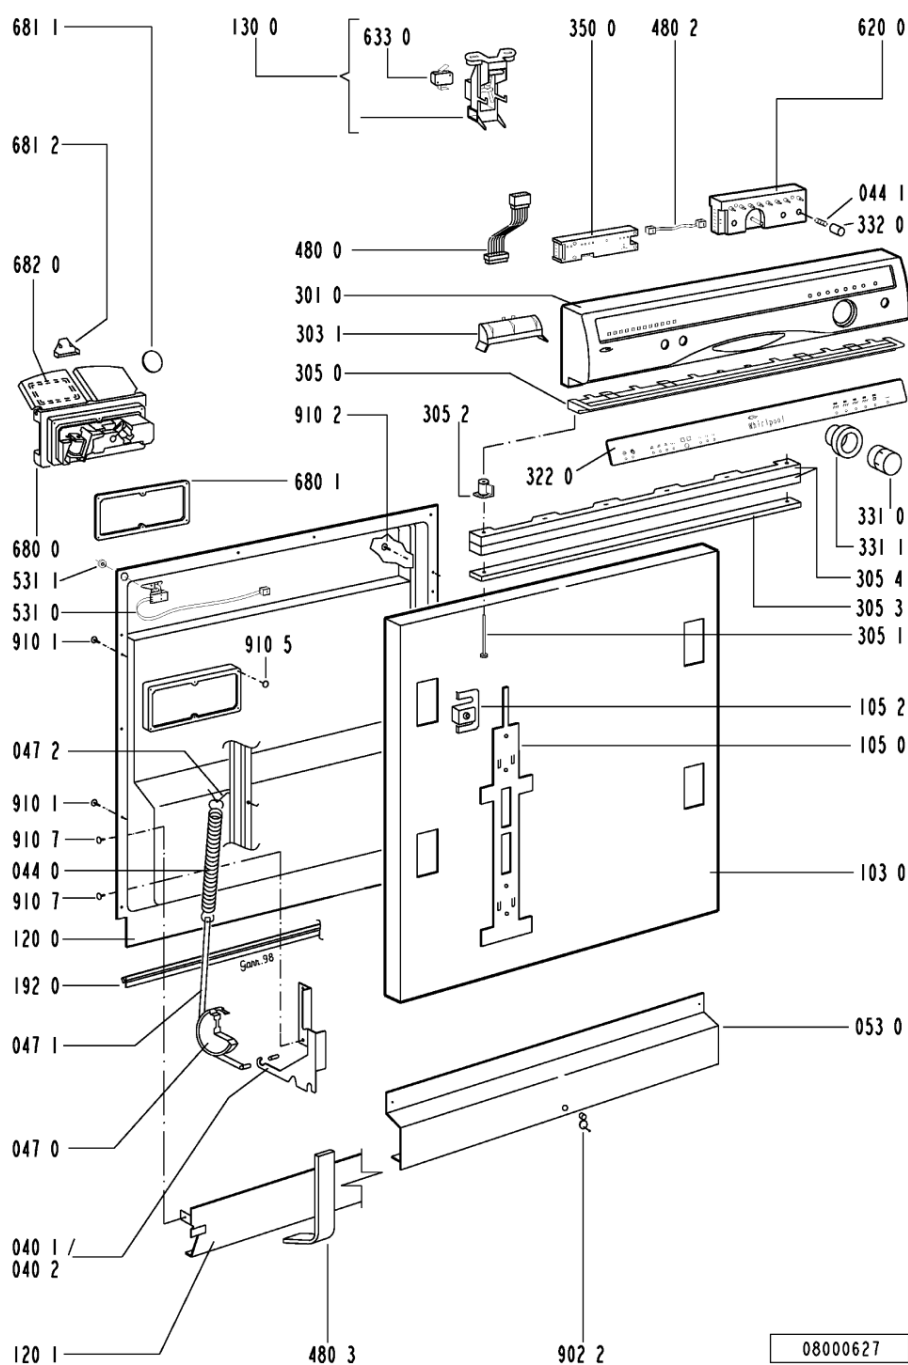

WHR112116

Tavole