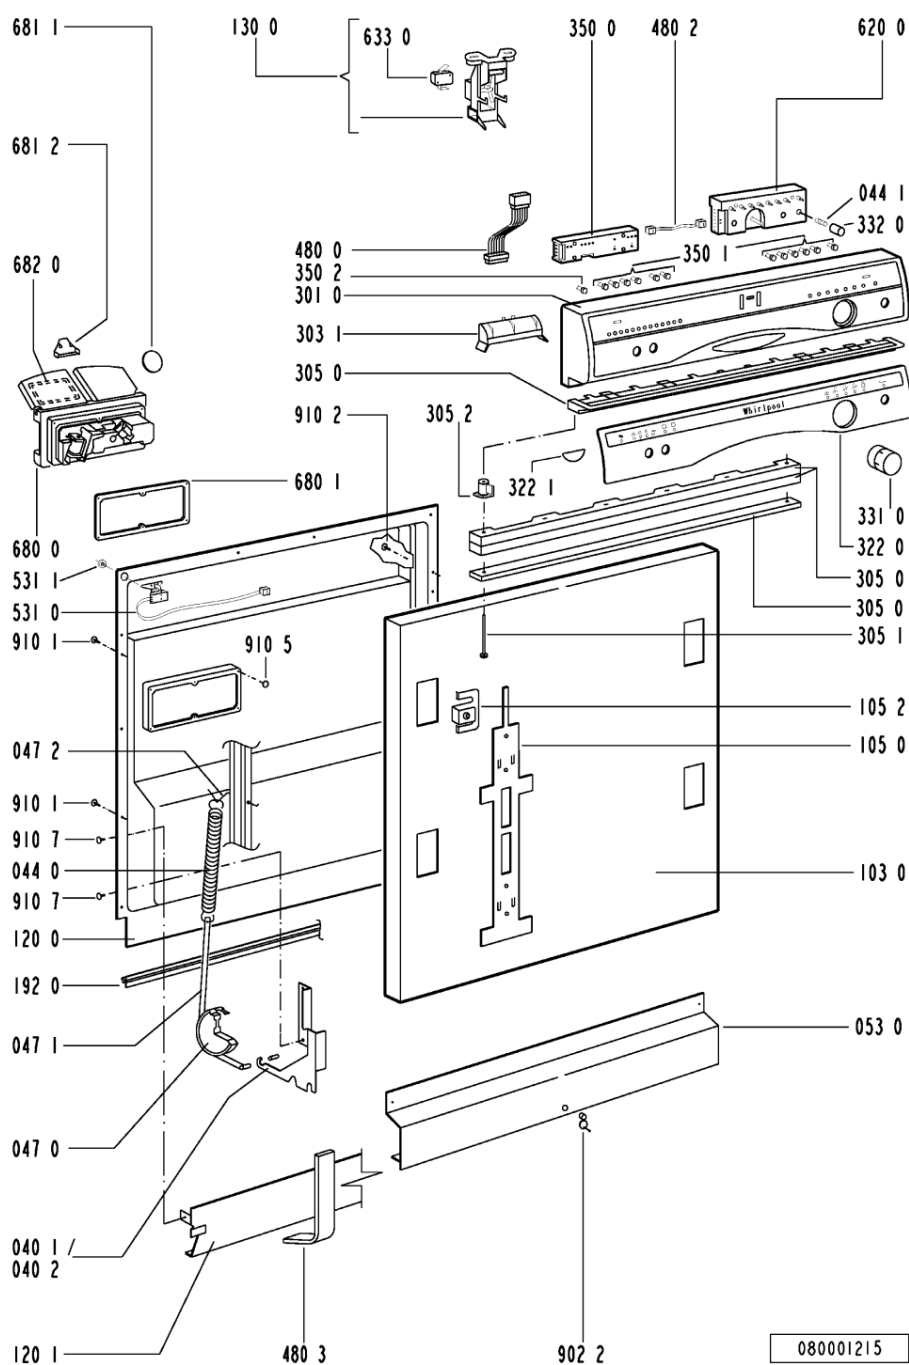

WHR53081

Tavole