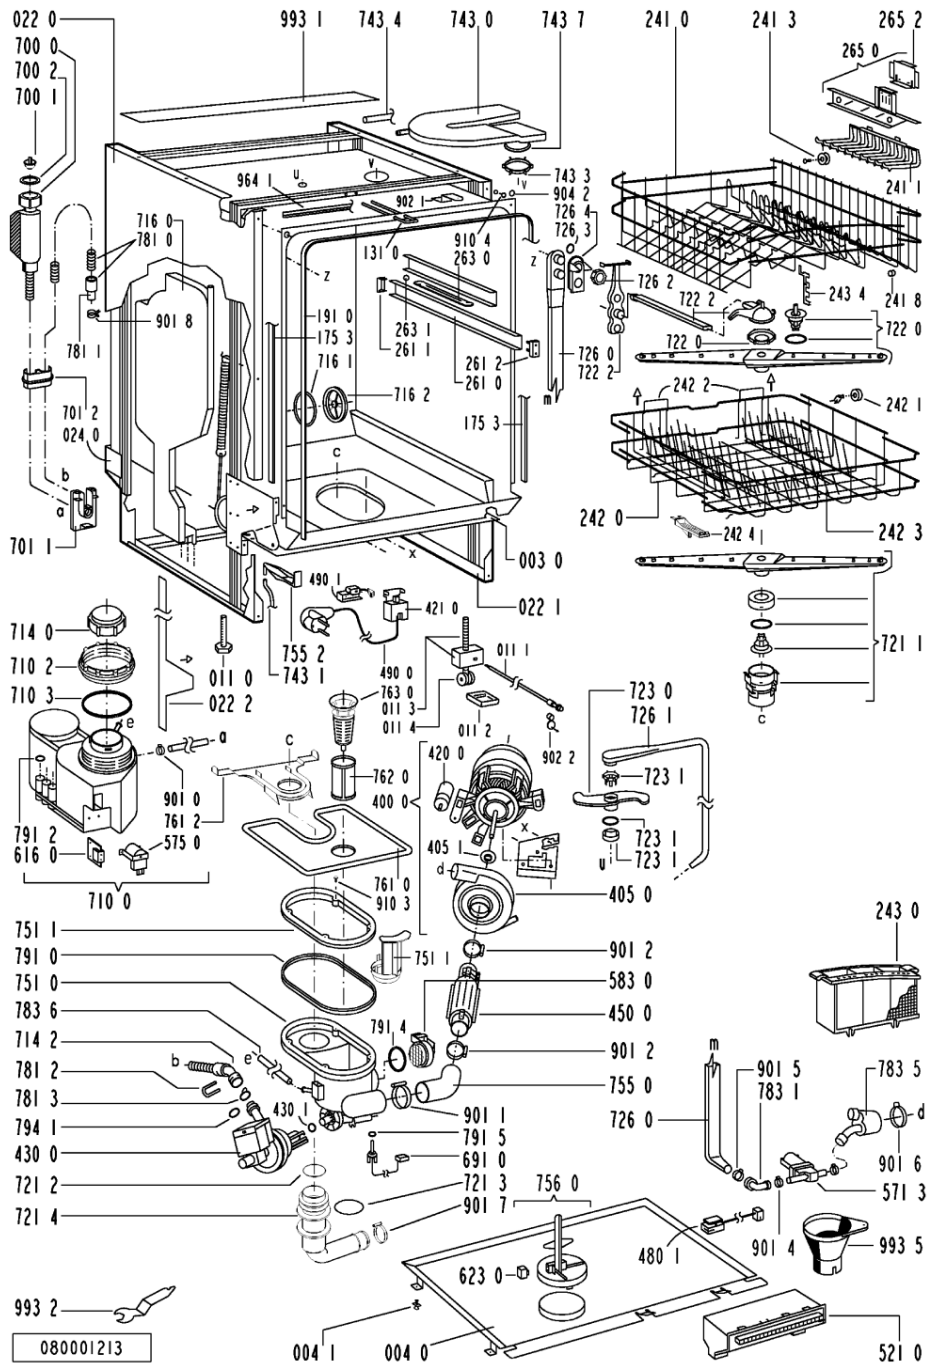

WHR53080

Tavole

WHR53080

Lista

Ricambi

Rif.	Cod.Ricam	Dal S/N	Al S/N	Sostituto	Descrizione	Notizia	Codice
003 0	481244019382 (C00335371)			1 x 481244011455 (C00328008)	traversa		
003 0	481244019594 (C00497944)			1 x 481244011455 (C00328008)	traversa ant vasca		
004 0	481244018952 (C00328100)			1 x 481244011463 (C00317159)	base raccoglig. raccog		
004 1	481240118402 (C00317898)				supporto base raccoglig.		
011 0	481250518369 (C00318437)				piedino regolabile		
011 1	481252898004 (C00318701)				perno regol. ruota post.		
011 2	481252878032 (C00315501)				pattino ruota post.		
011 3	481253598054 (C00311494)			1 x 481010195605 (C00323898)	ingranaggio regol. ruota		
011 4	481252898001 (C00315507)				ruota posteriore		
022 0	481244019398 (C00336326)			1 x 481244011467 (C00316509)	fianco sinistro		
022 1	481244019397 (C00336308)			1 x 481244011466 (C00316507)	side panel rightright		
022 2	481244018953 (C00336213)				spacer		
024 0	481244019463 (C00341518)			1 x 481244011468 (C00403183)	pannello post. schiena		
040 1	481241718774 (C00312272)				cerniera porta sinistra		
040 2	481241718773 (C00312358)				cerniera porta destra		
044 0	481249238362 (C00311639)				molla tensione porta		