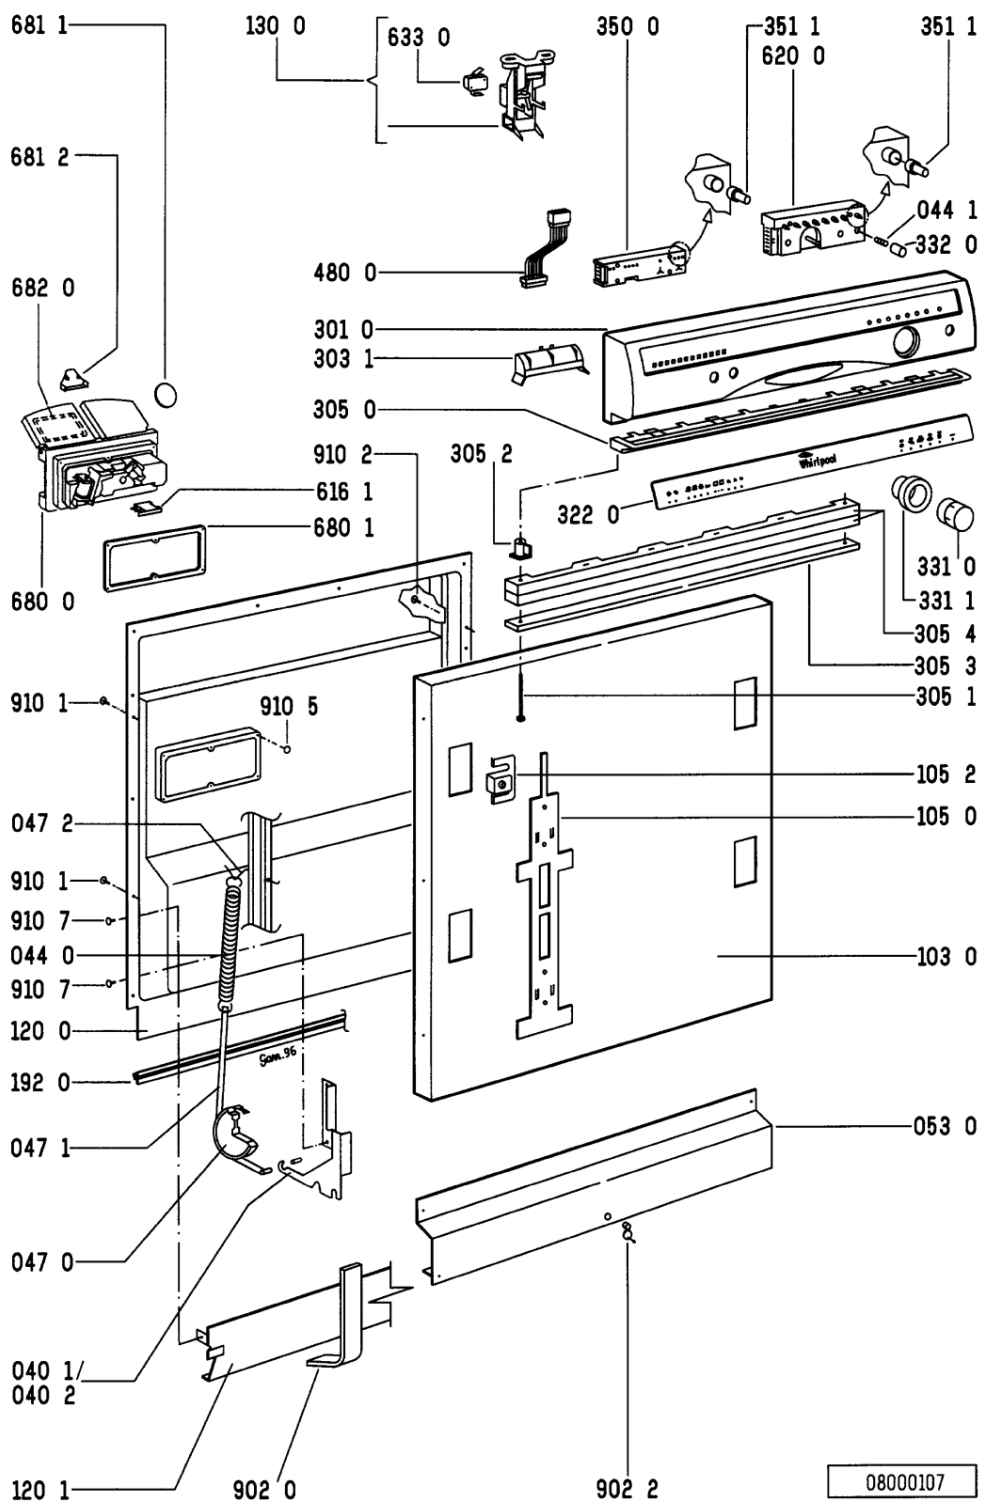

WHR112108

Tavole

08000107