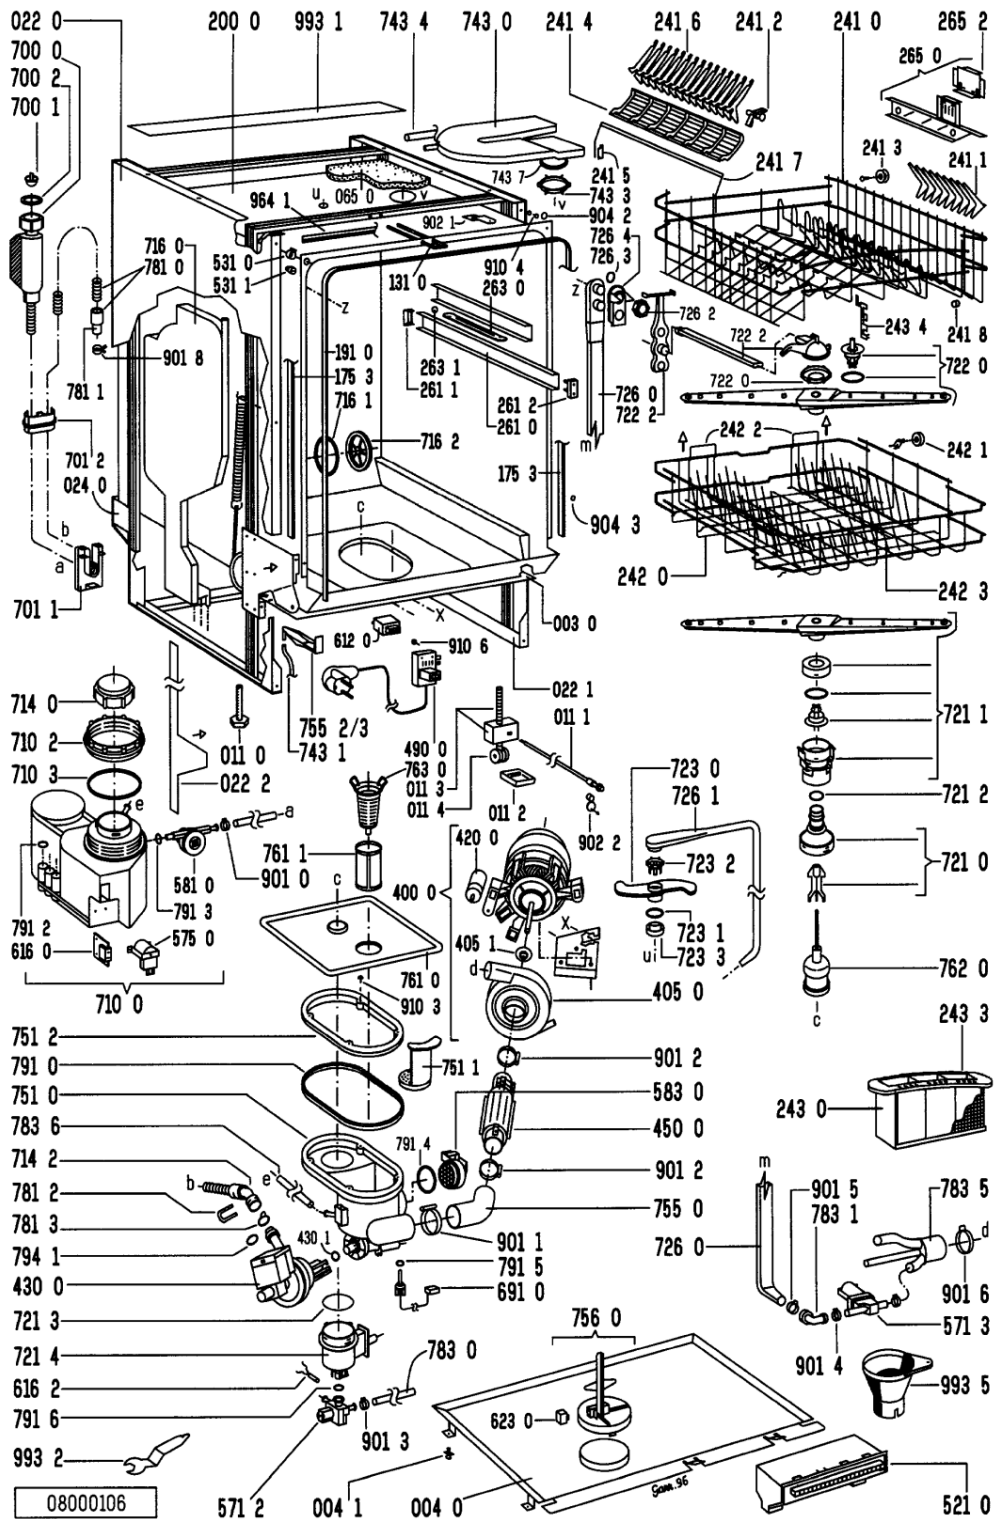

WHR112107

Tavole