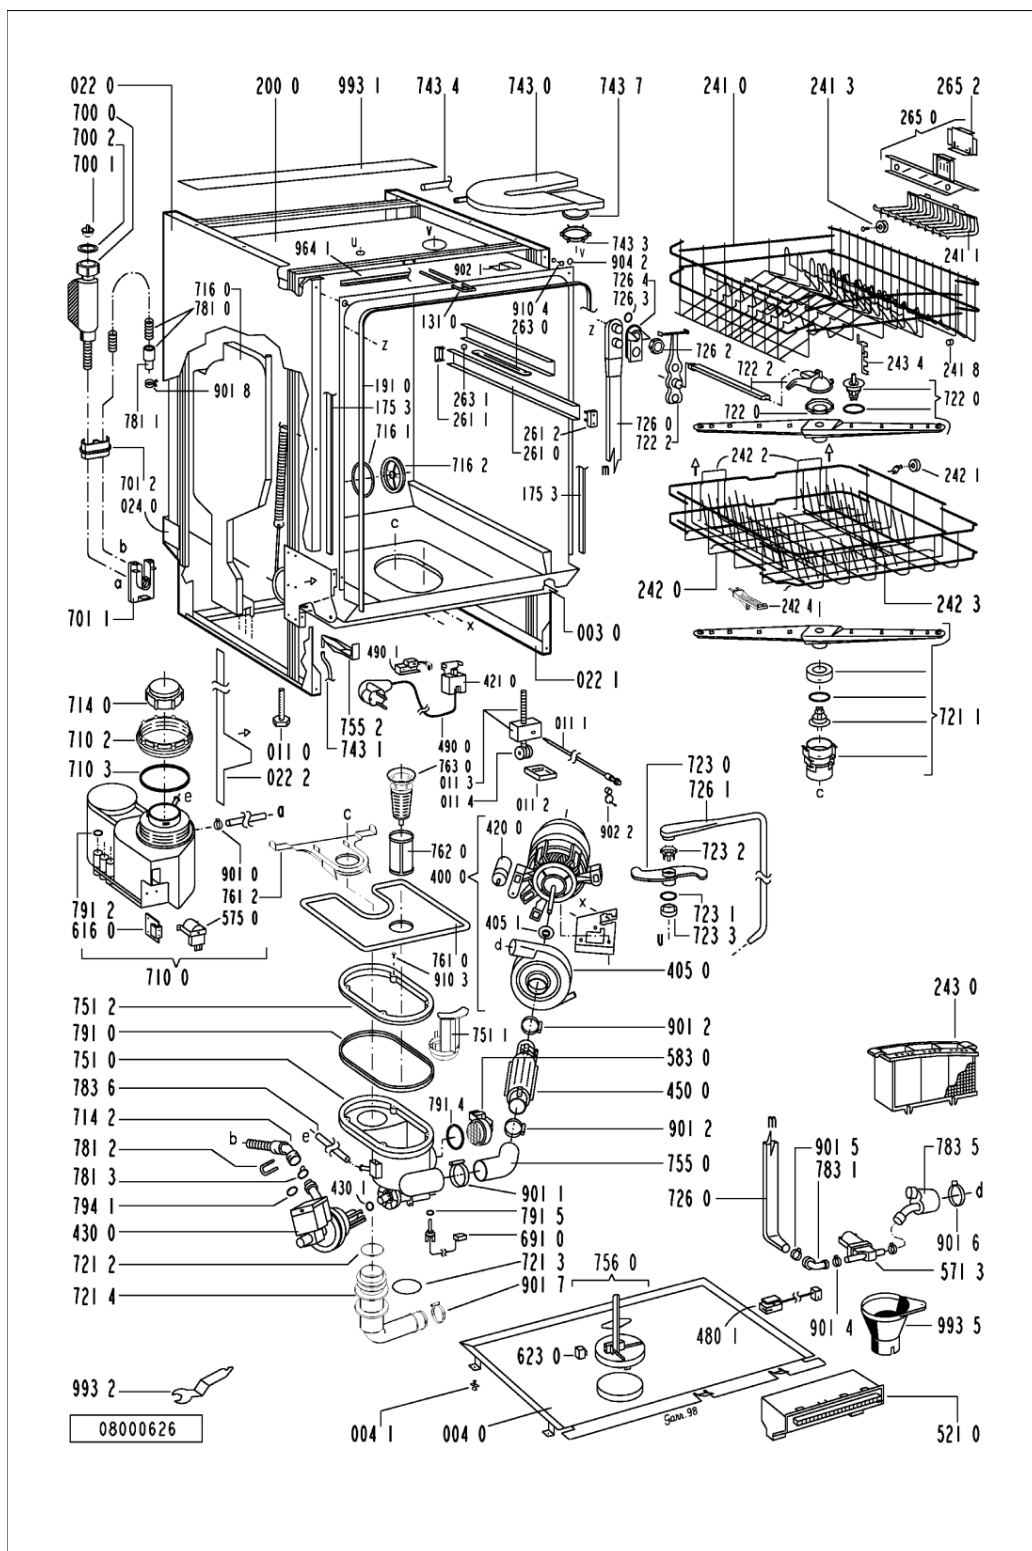

**Bauknecht**

**i** **INDESIT**

WHR53078

Tavole

WHR53078

Lista

Ricambi

Rif.	Cod.Ricam	Dal S/N	Al S/N	Sostituto	Descrizione	Notizia	Codice
003 0	481244019382 (C00335371)			1 x 481244011455 (C00328008)	traversa		
004 0	481244018952 (C00328100)			1 x 481244011463 (C00317159)	base raccoglig. raccog		
004 1	481240118402 (C00317898)				supporto base raccoglig.		
011 0	481250518369 (C00318437)				piedino regolabile		
011 1	481252898004 (C00318701)				perno regol. ruota post.		
011 2	481252878032 (C00315501)				pattino ruota post.		
011 3	481253598054 (C00311494)			1 x 481010195605 (C00323898)	ingranaggio regol. ruota		
011 4	481252898001 (C00315507)				ruota posteriore		
022 0	481244019398 (C00336326)			1 x 481244011467 (C00316509)	fianco sinistro		
022 1	481244019397 (C00336308)			1 x 481244011466 (C00316507)	side panel rightright		
022 2	481244018953 (C00336213)				spacer		
024 0	481244019401 (C00497927)				pannello post. schiena		
040 1	481241718774 (C00312272)				cerniera porta sinistra		
040 2	481241718773 (C00312358)				cerniera porta destra		
044 0	481249238362 (C00311639)				molla tensione porta		
044 1	481249238364 (C00336089)				molla tasto		