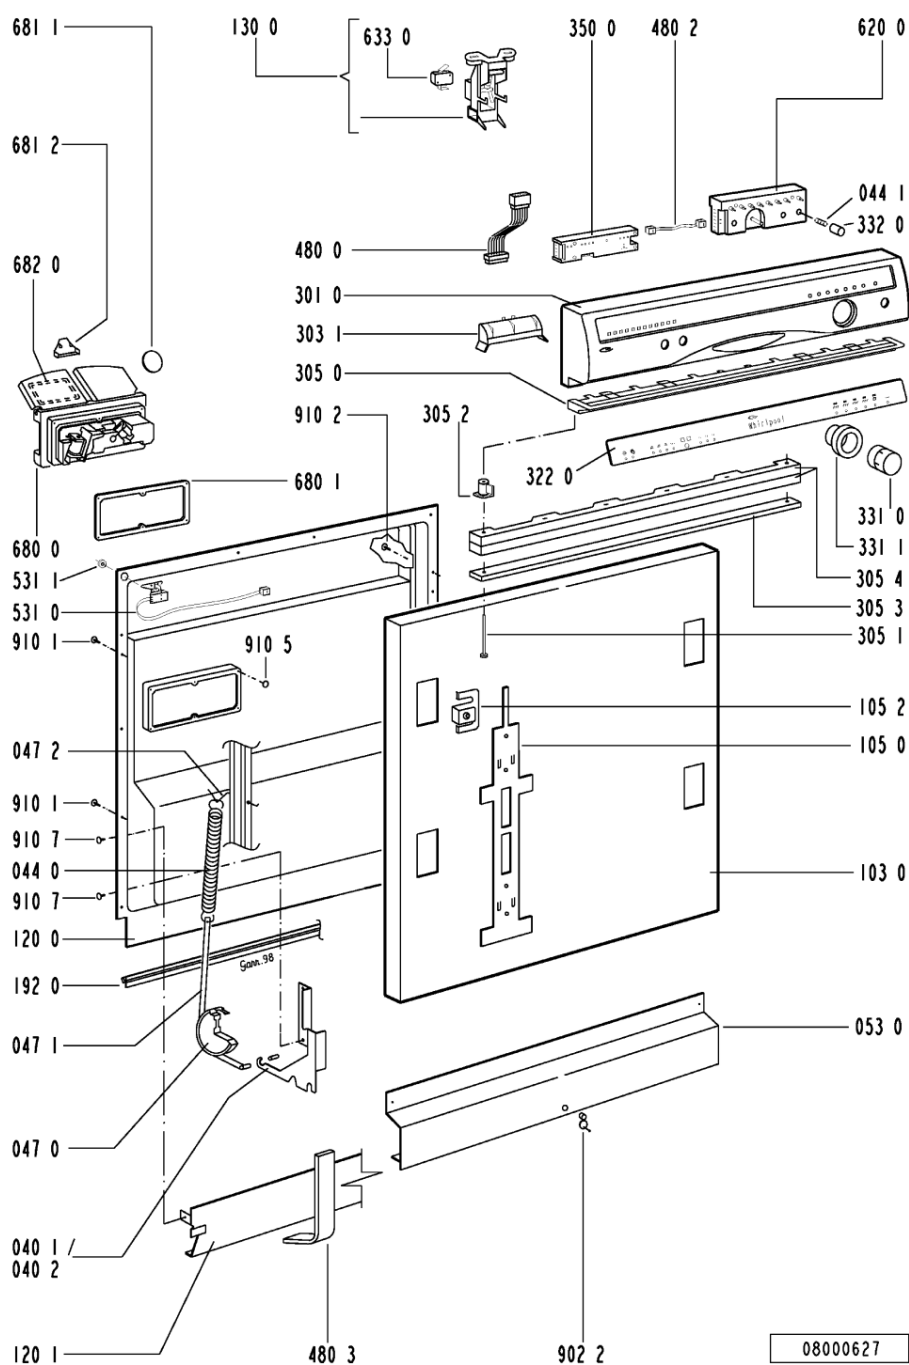

WHR53079

Tavole