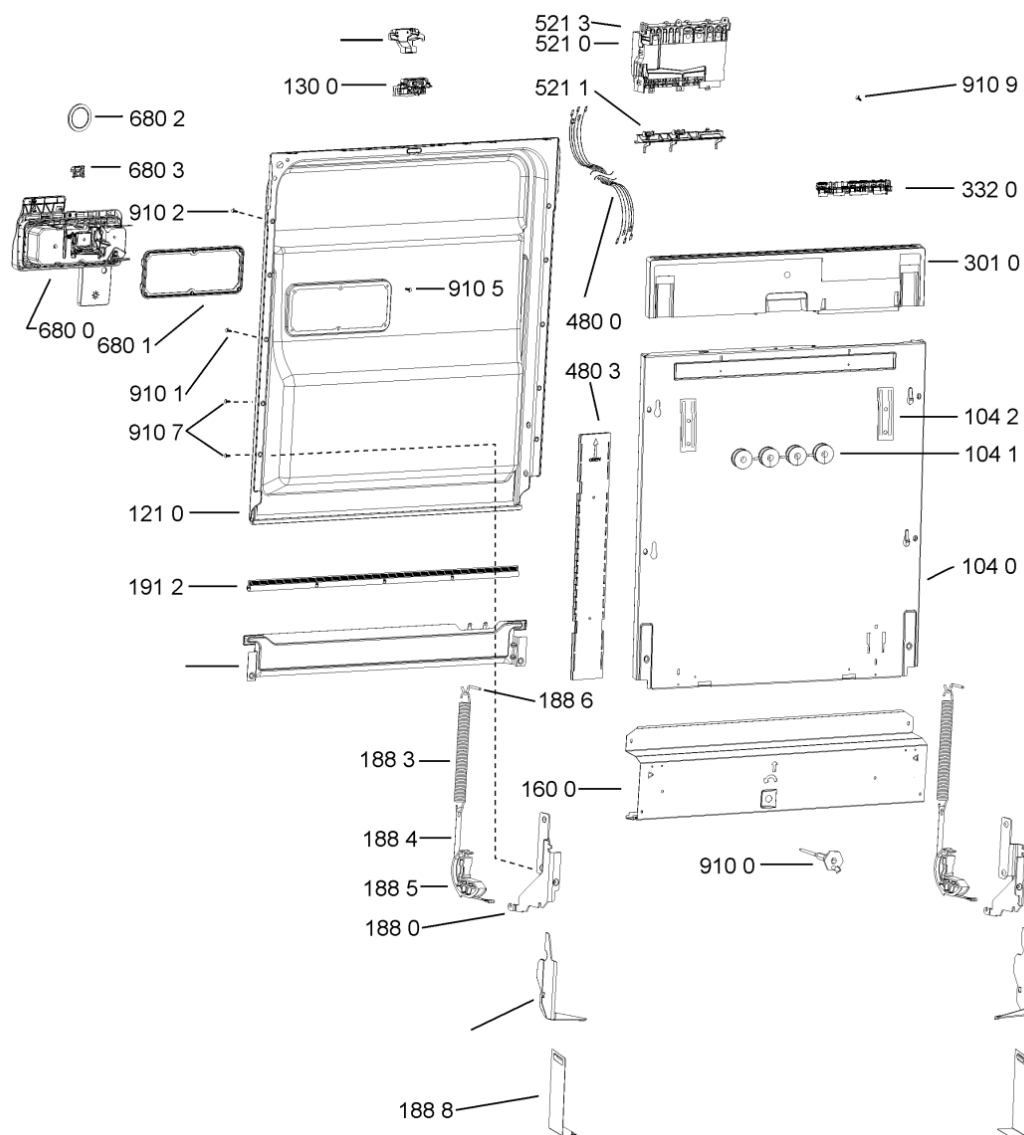

Whirlpool

Hotpoint

Bauknecht

i INDESIT

LA PRESENTE DOCUMENTAZIONE SI RIVOLGE SOLO A TECNICI QUALIFICATI CHE SONO A CONOSCENZA DELLE RISPETTIVE NORME DI SICUREZZA. SOGGETTA A MODIFICHE

WHR10348

Tavole

400010462538