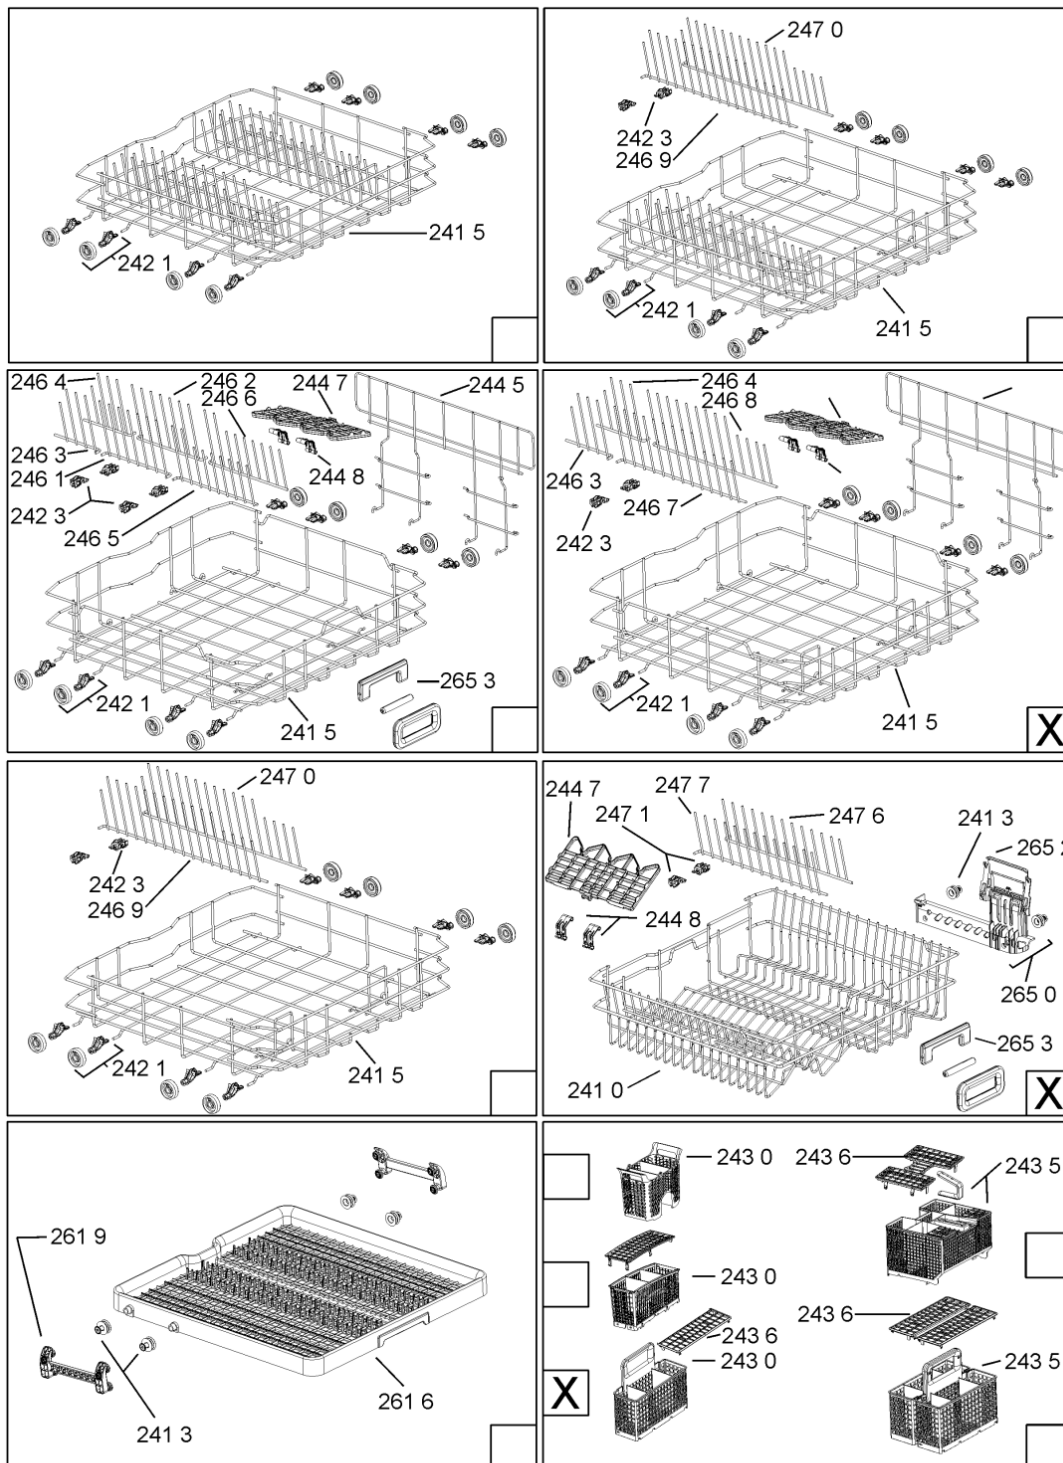

WHR10968

Tavole

400010503650