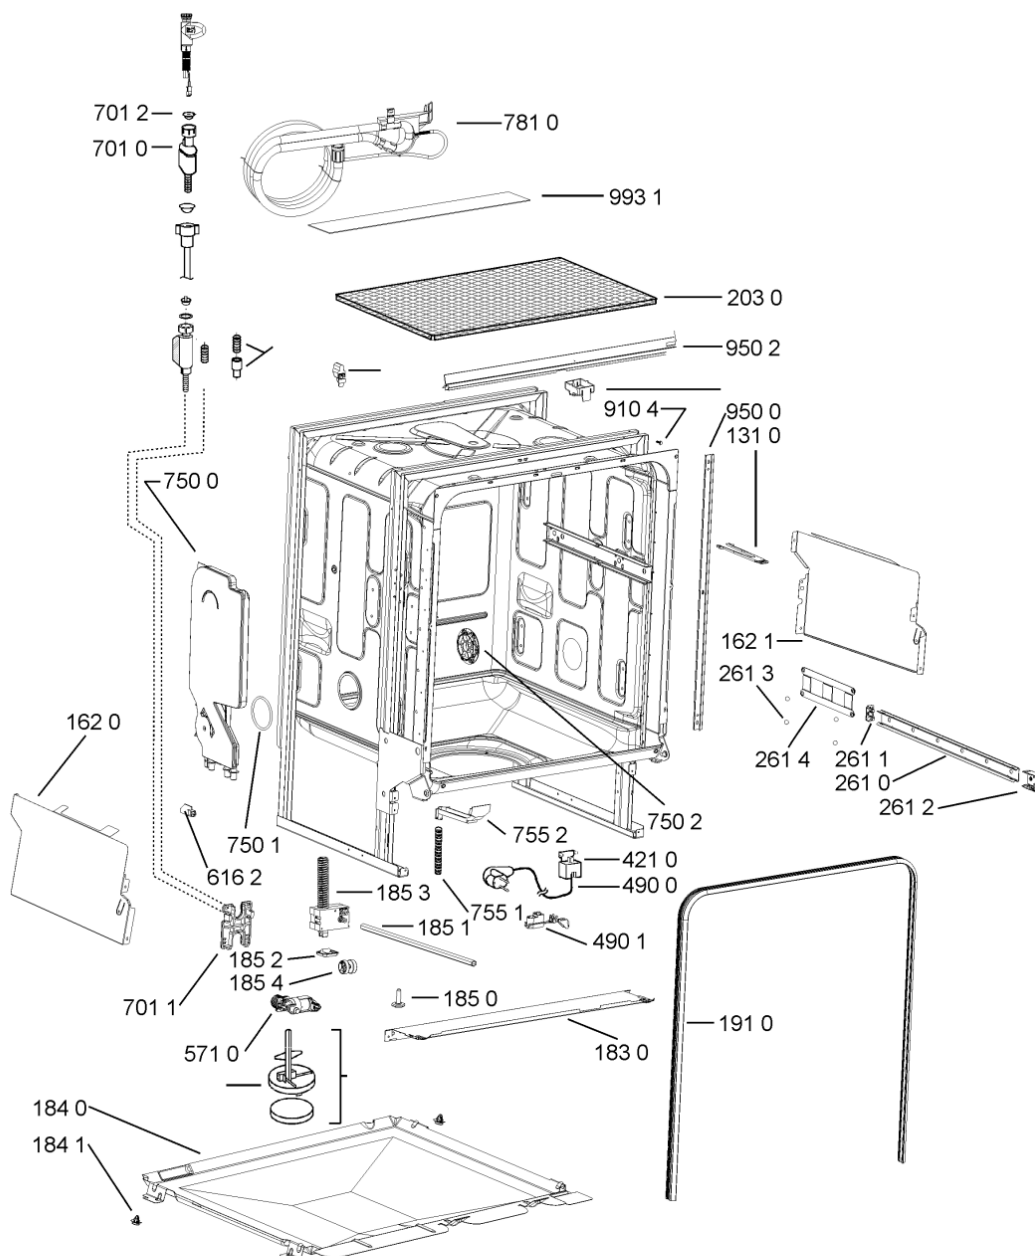

WHR10710

Tavole

400010454112