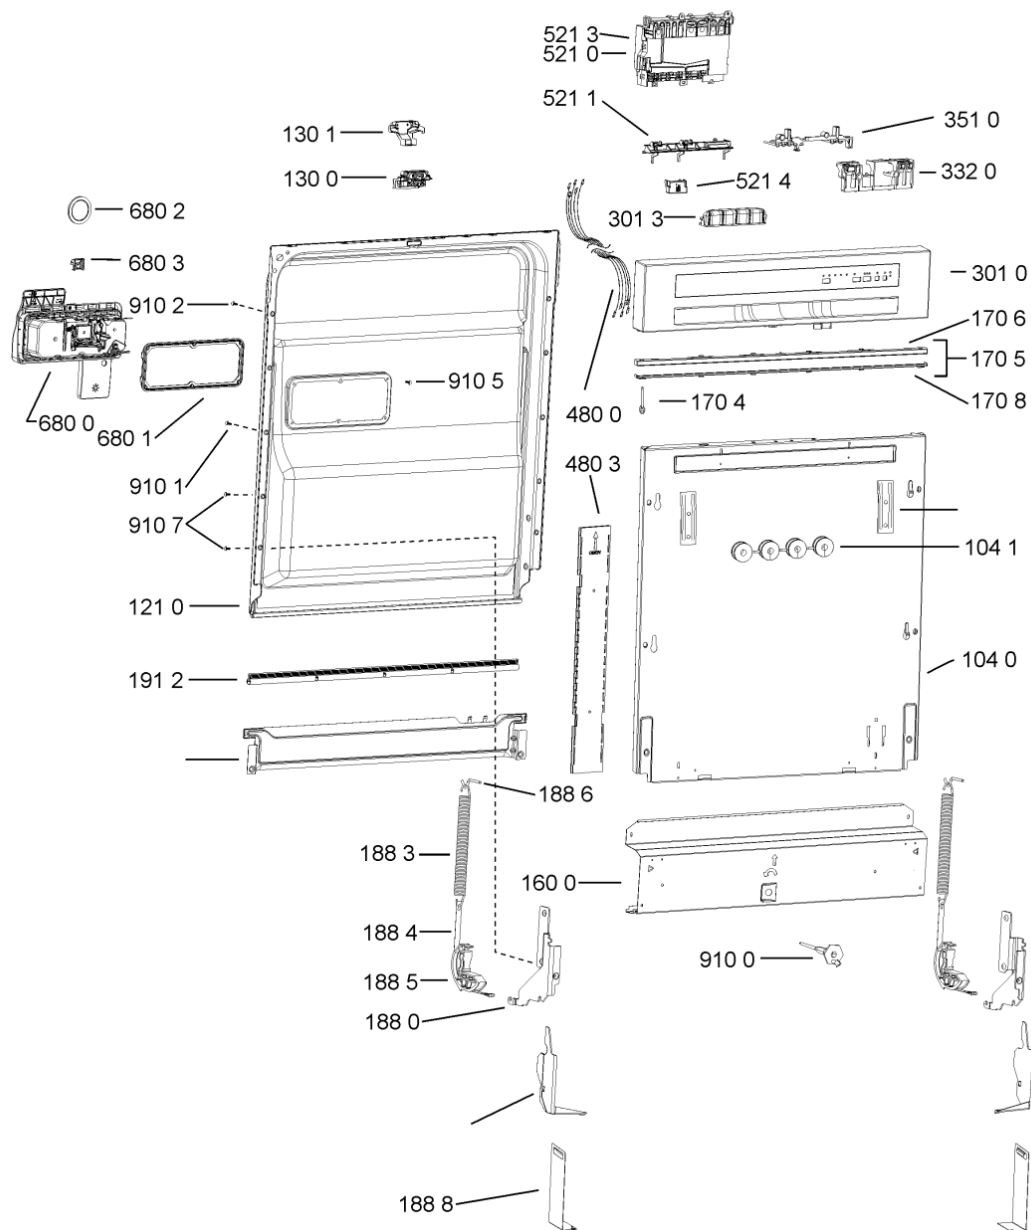

WHR18870

Tavole

400010457472