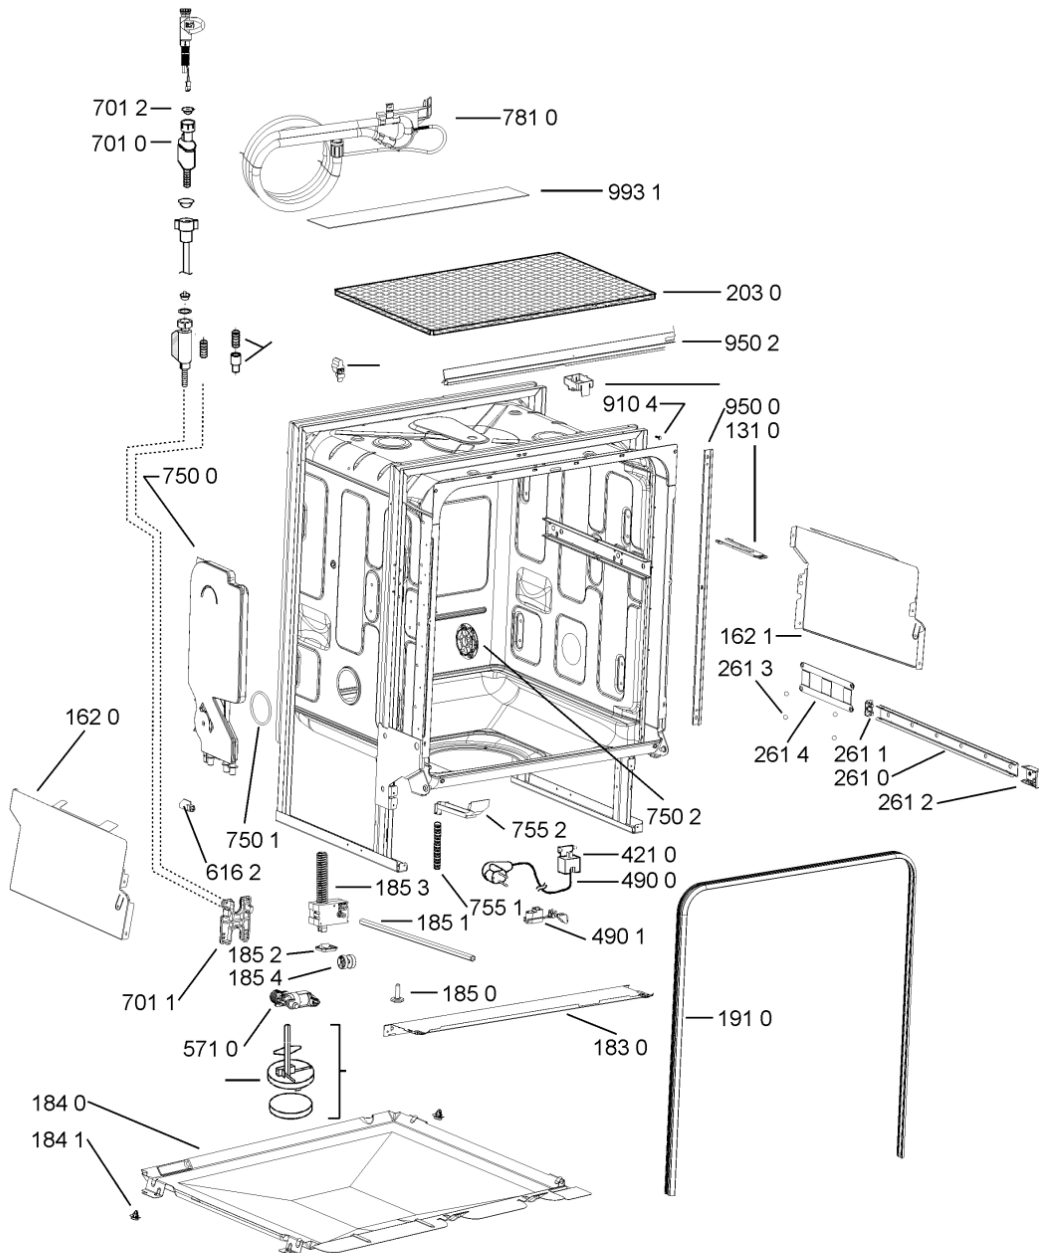

WHR10710

Tavole

400010454112