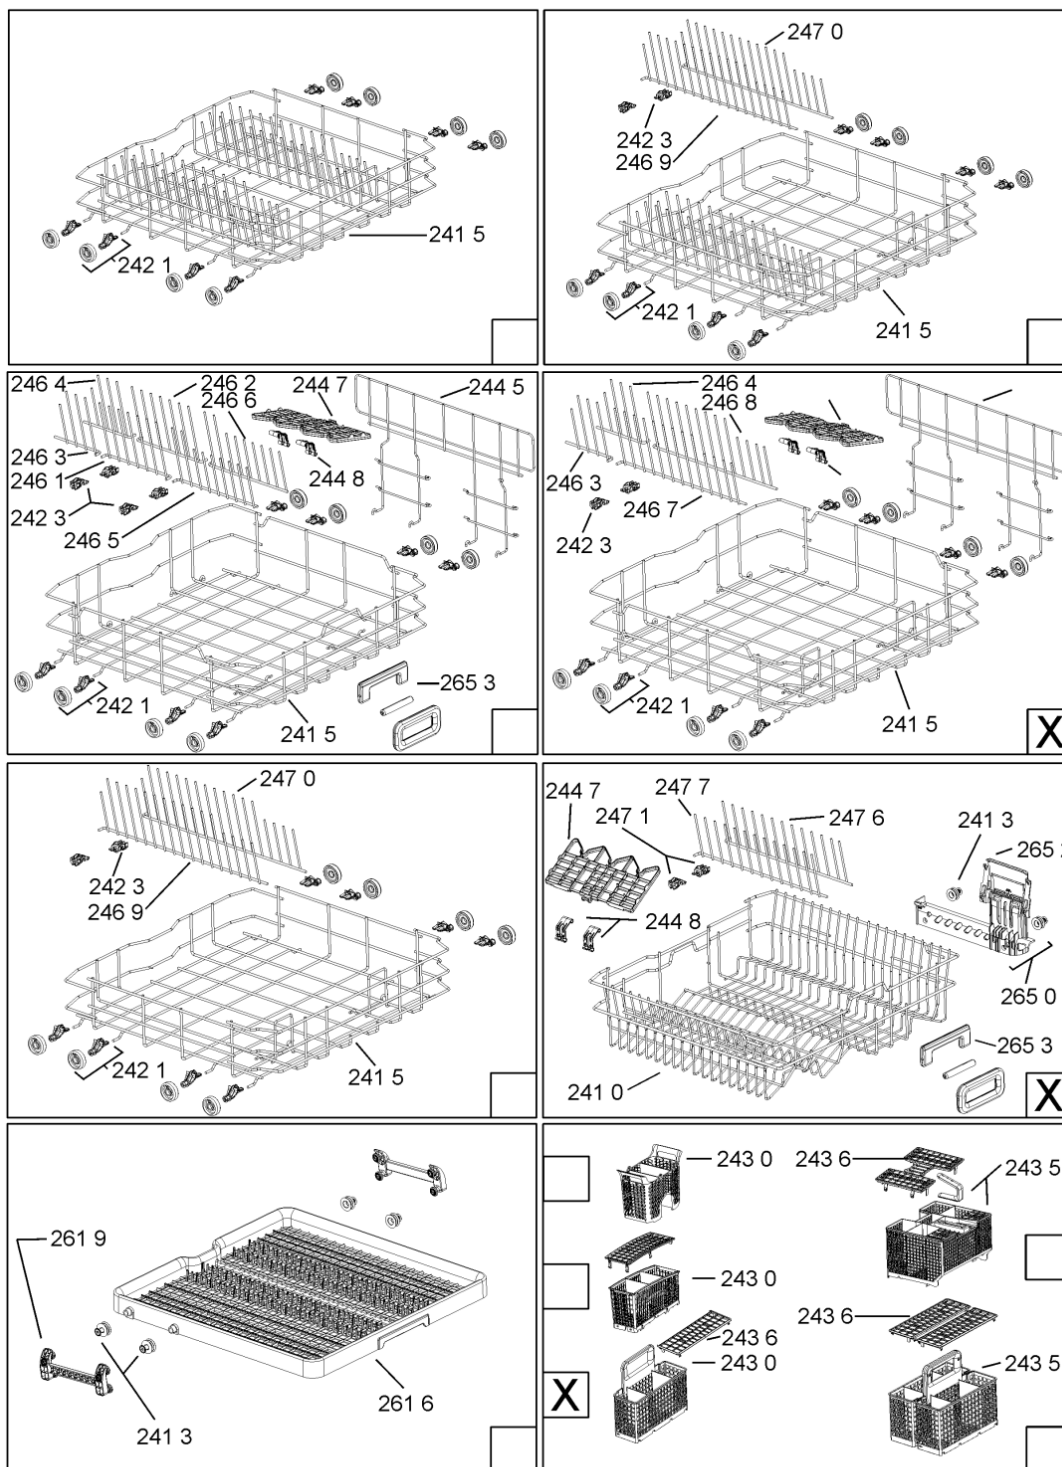

WHR10968

Tavole

400010503650