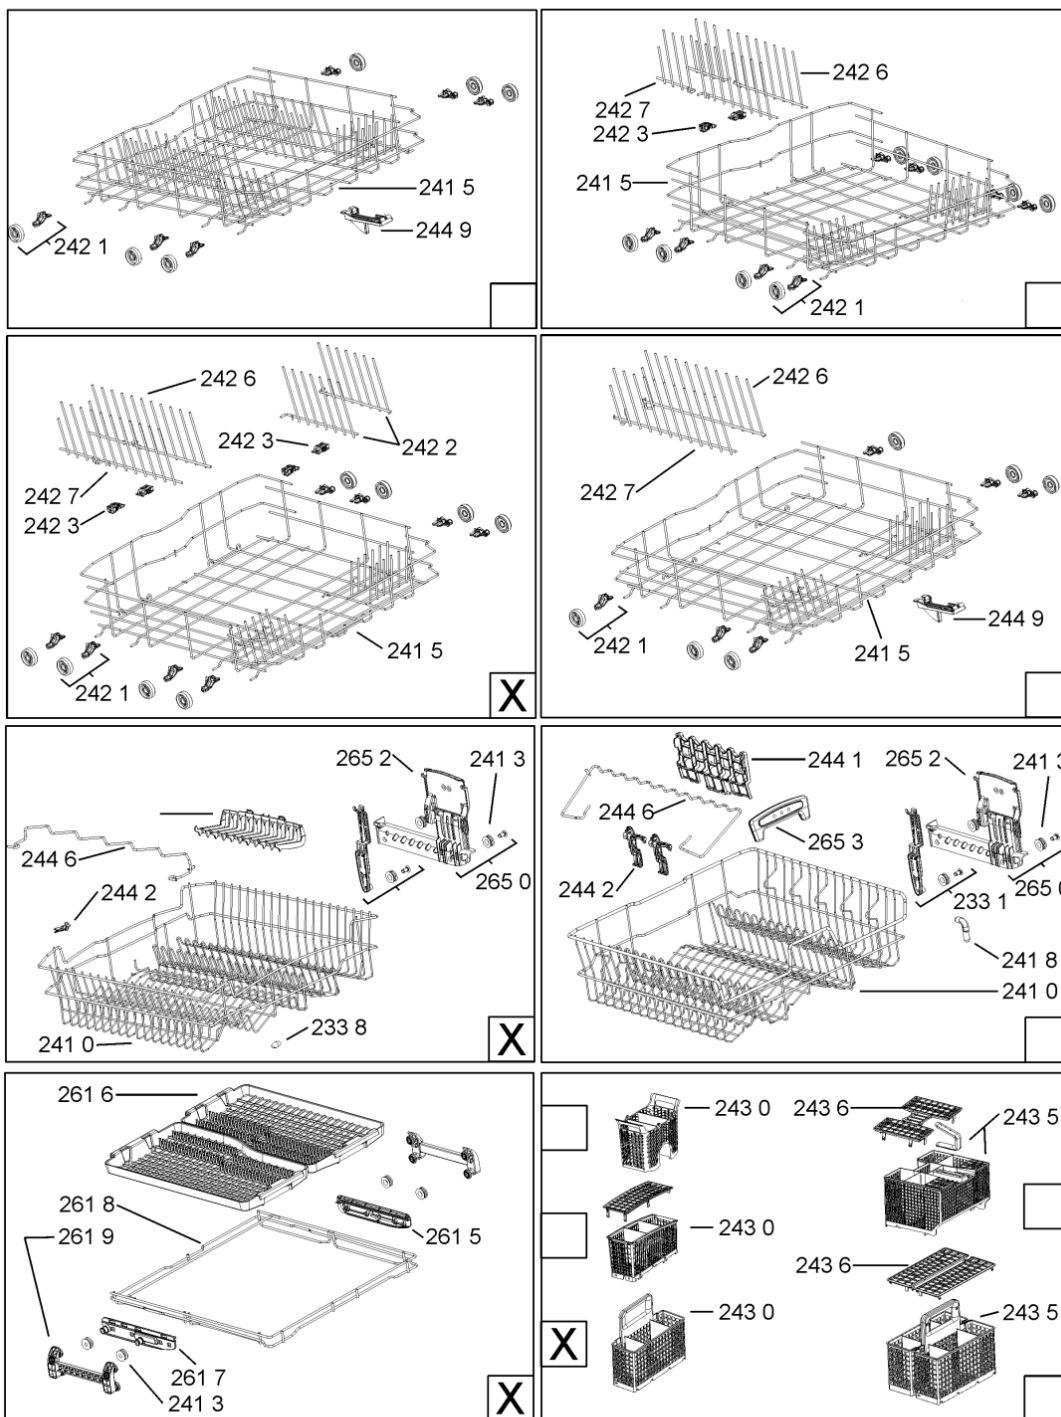

WHR18710

Tavole

400010403619