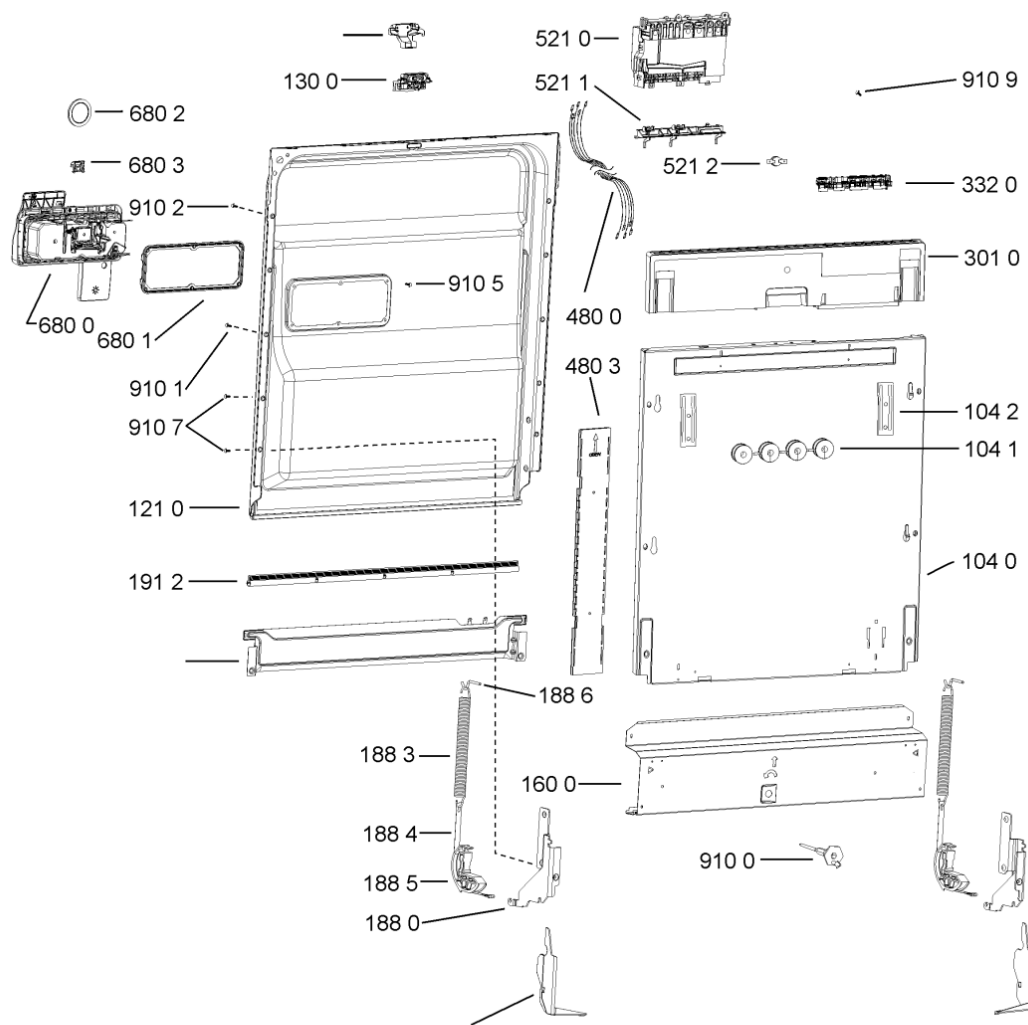

WHR10699

Tavole

400010372732