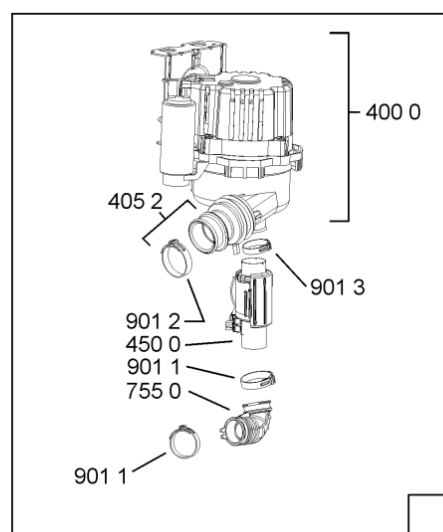

WHR10616

Tavole

400010372091