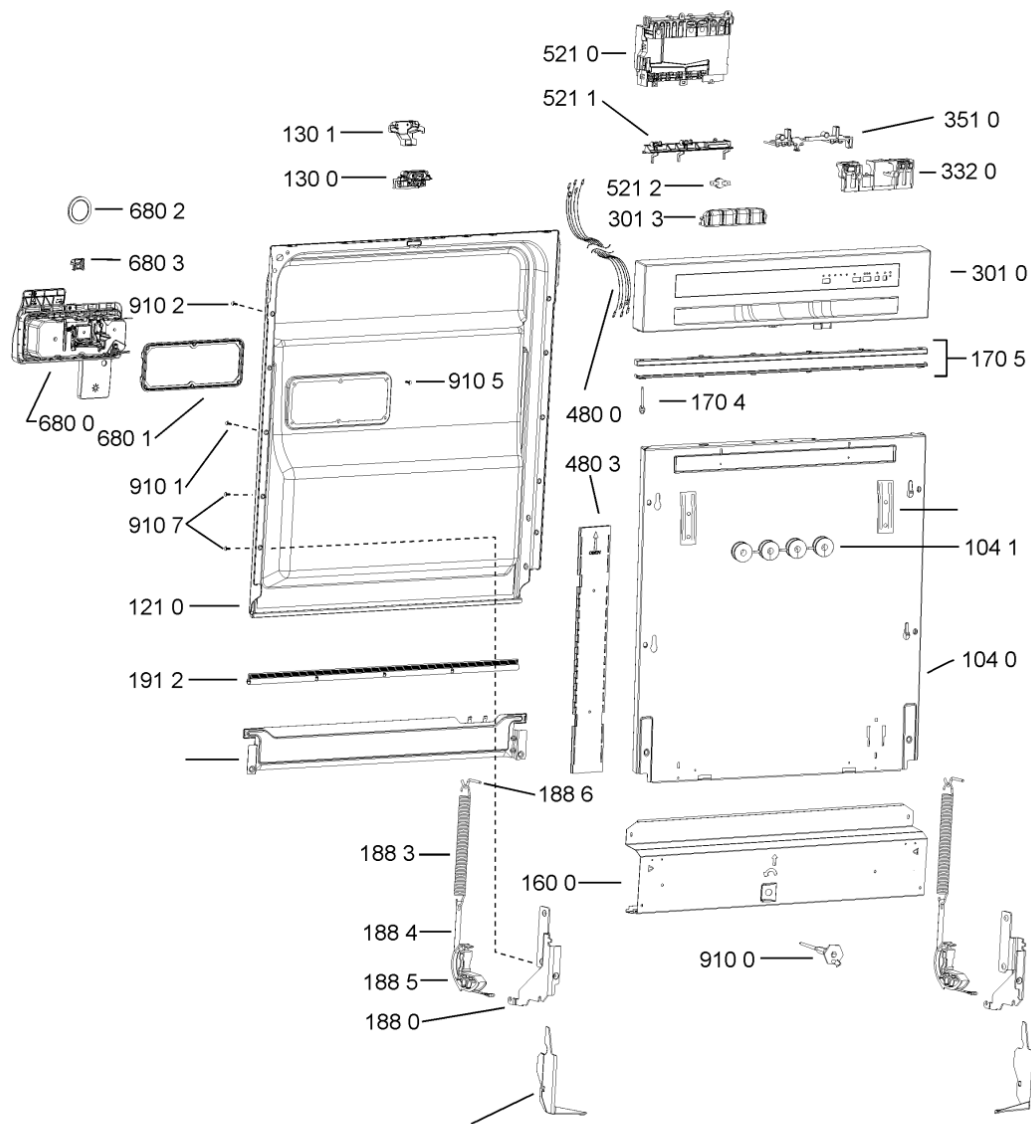

WHR19088

Tavole

400010376771