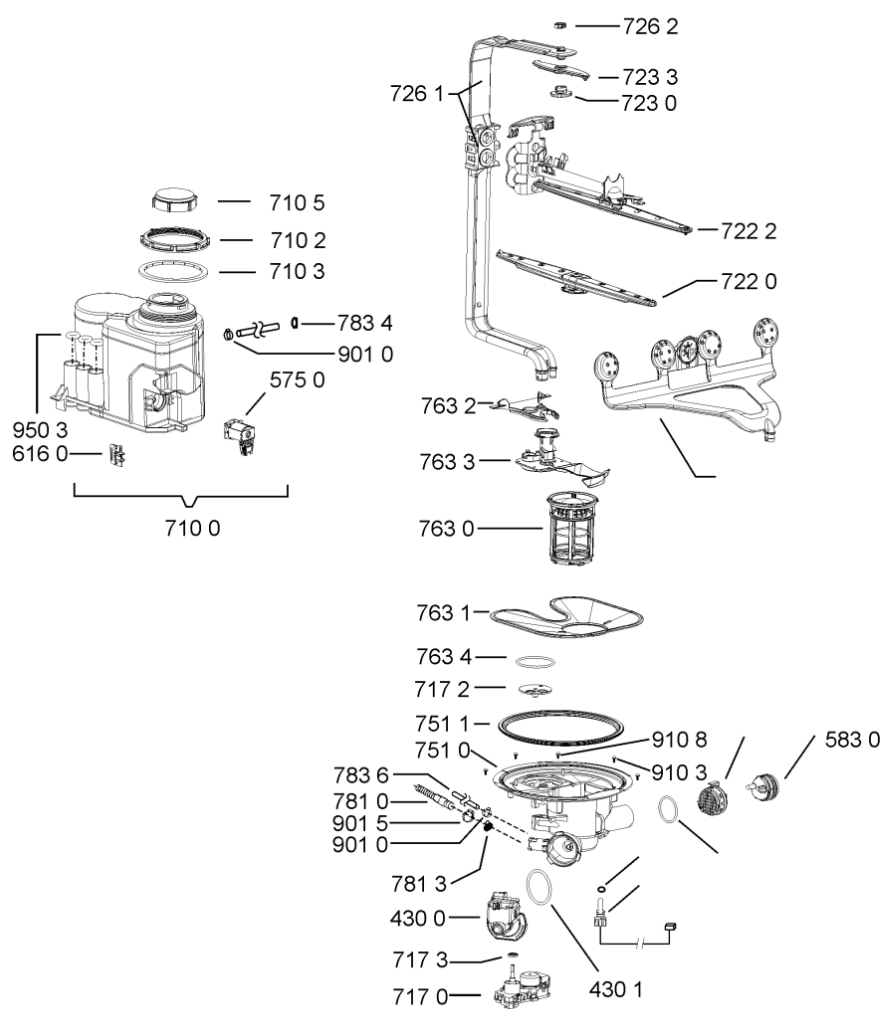

WHR11282

Tavole

400010395439