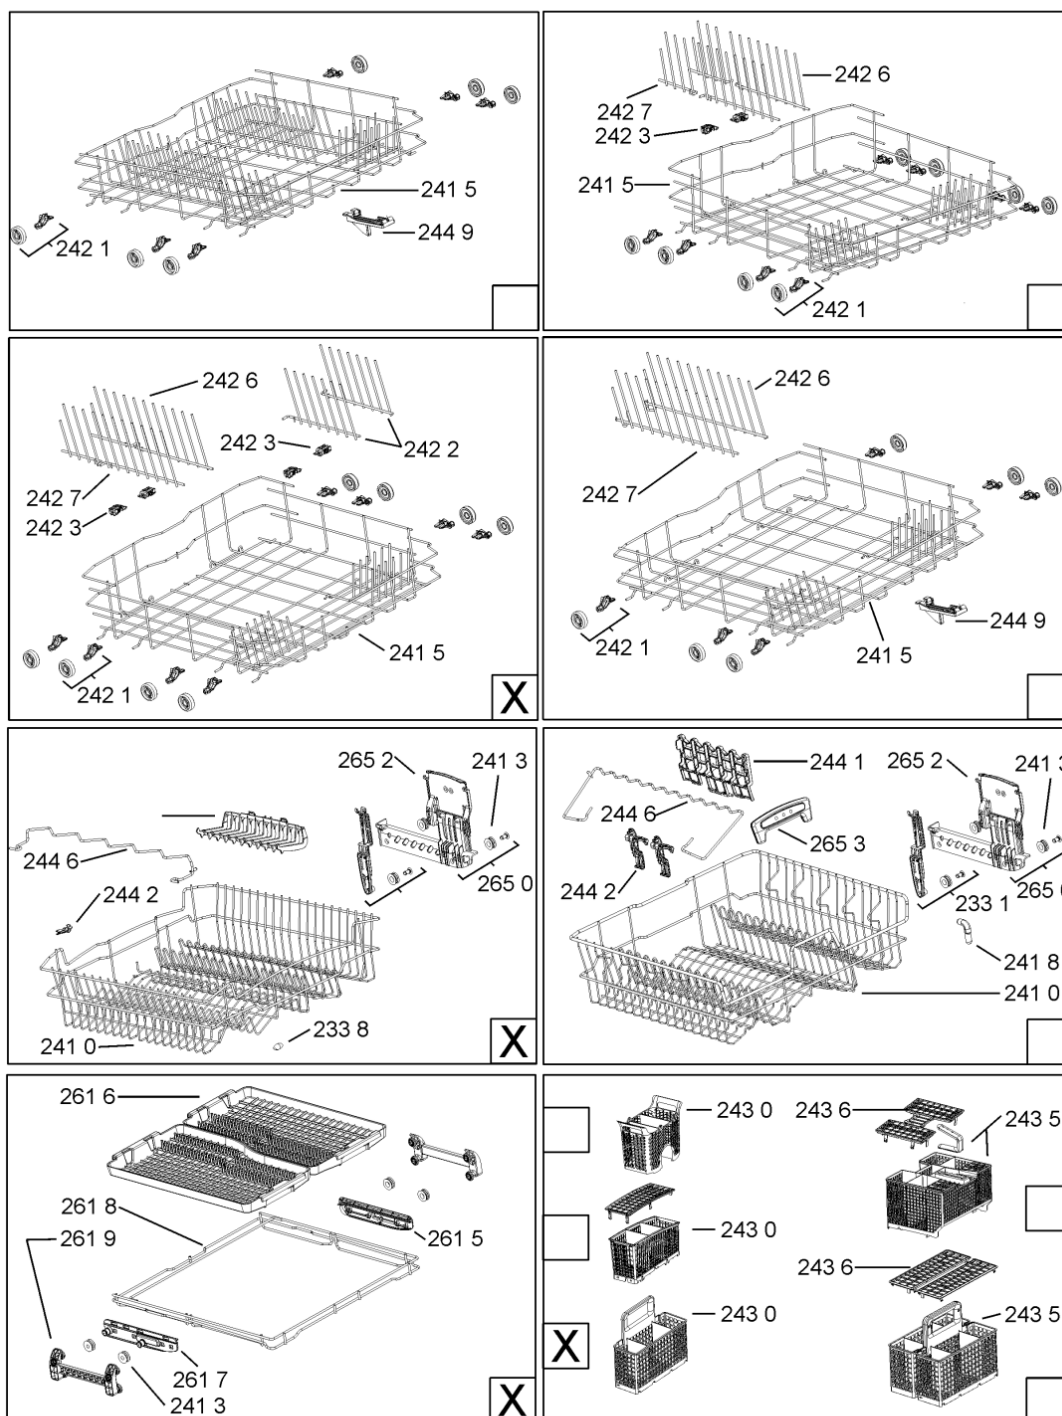

WHR18710

Tavole

400010403619