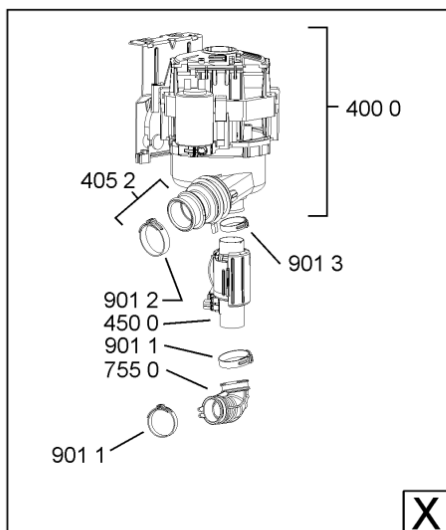

WHR10616

Tavole

400010372091