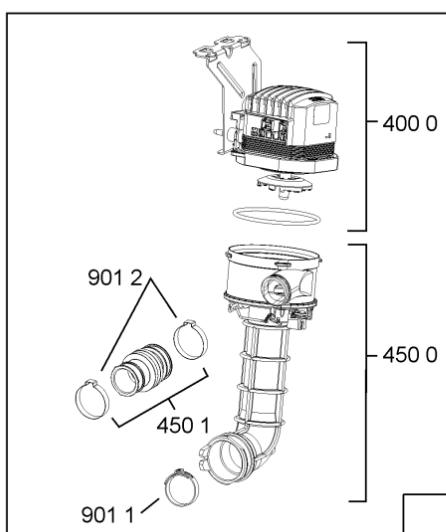

WHR10616

Tavole

400010372091