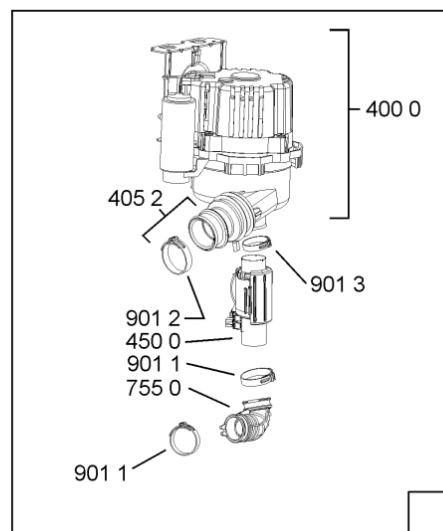

WHR10616

Tavole

400010372091