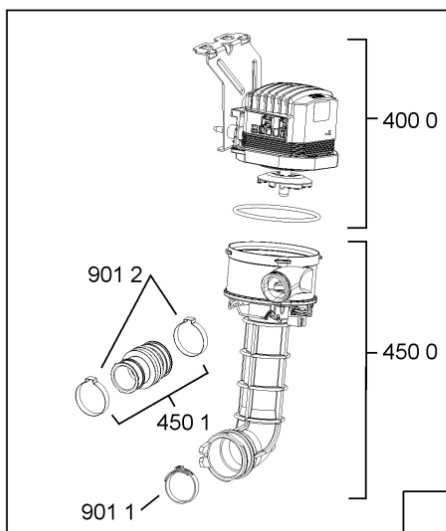

WHR10616

Tavole

400010372091