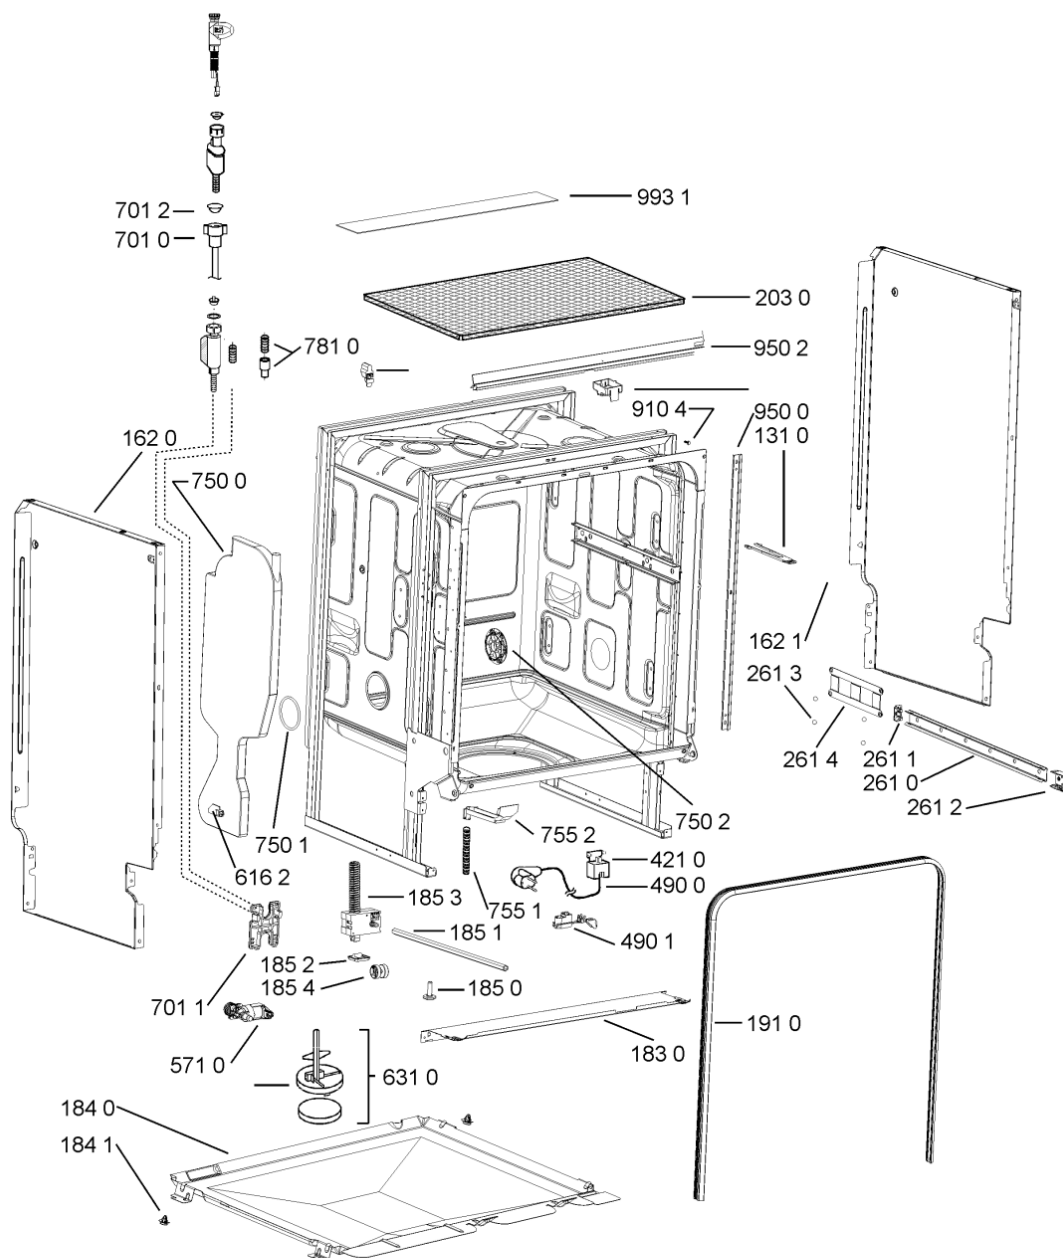

WHR23959

Tavole

400010376509

WHR23959

Lista

Ricambi

Rif.	Cod.Ricam	Dal S/N	Al S/N	Sostituto	Descrizione	Notizia	Codice
1040	480140103026 (C00323877)			1 x 481010671571 (C00316120)	porta esterna bi		
1041	481240449876 (C00314206)				staffa fiss. pannello		
1210	480140102018 (C00313440)				controporta atlantic		
1300	480140102019 (C00312103)			1 x 481010792430 (C00376319)	ganc.port.movib atlantic		
1301	480140102608 (C00323860)				protezione		
1310	480140102029 (C00311332)			1 x 481010796804 (C00378791)	aggancio, bloccare		
1600	481244089138 (C00328410)				zoccolo (lamiera)		
1620	481244011467 (C00316509)				fianco sx		
1621	481244011466 (C00316507)				fianco dx		
1704	481950218241 (C00333202)				vite in plastica		
1706	481244019367 (C00497926)				listello regol.10mm nero		
1708	481244019477 (C00497933)				listello regol.5mm nero		
1830	481244011455 (C00328008)				traversa ant vasca		
1840	481244011463 (C00317159)				base raccoglig. raccogligocce		
1841	481240118402 (C00317898)				supporto base raccoglig.		
1850	481250518418 (C00311544)				piedino regolabile		