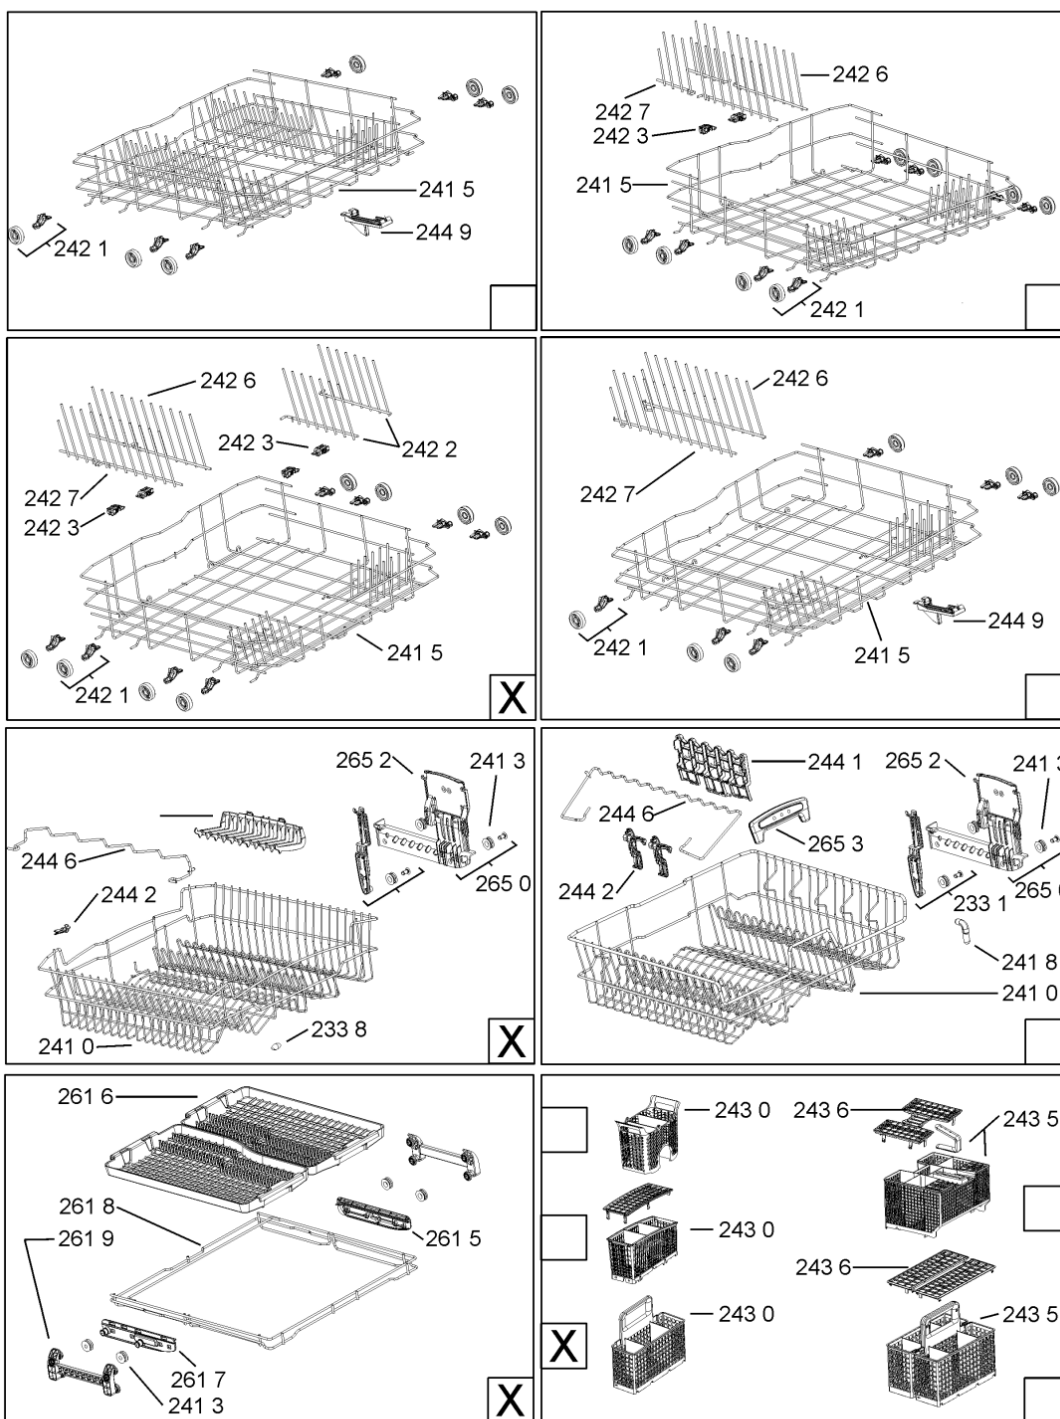

WHR18710

Tavole

400010403619