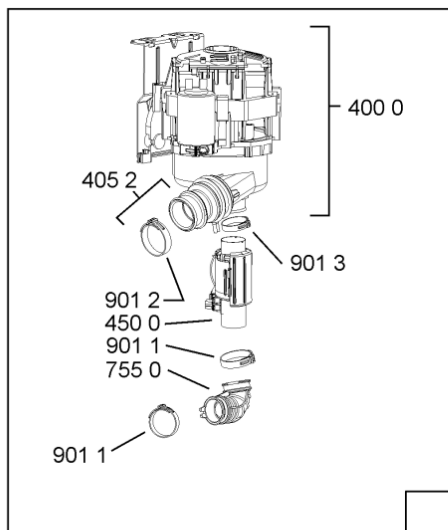

WHR11278

Tavole

08008541