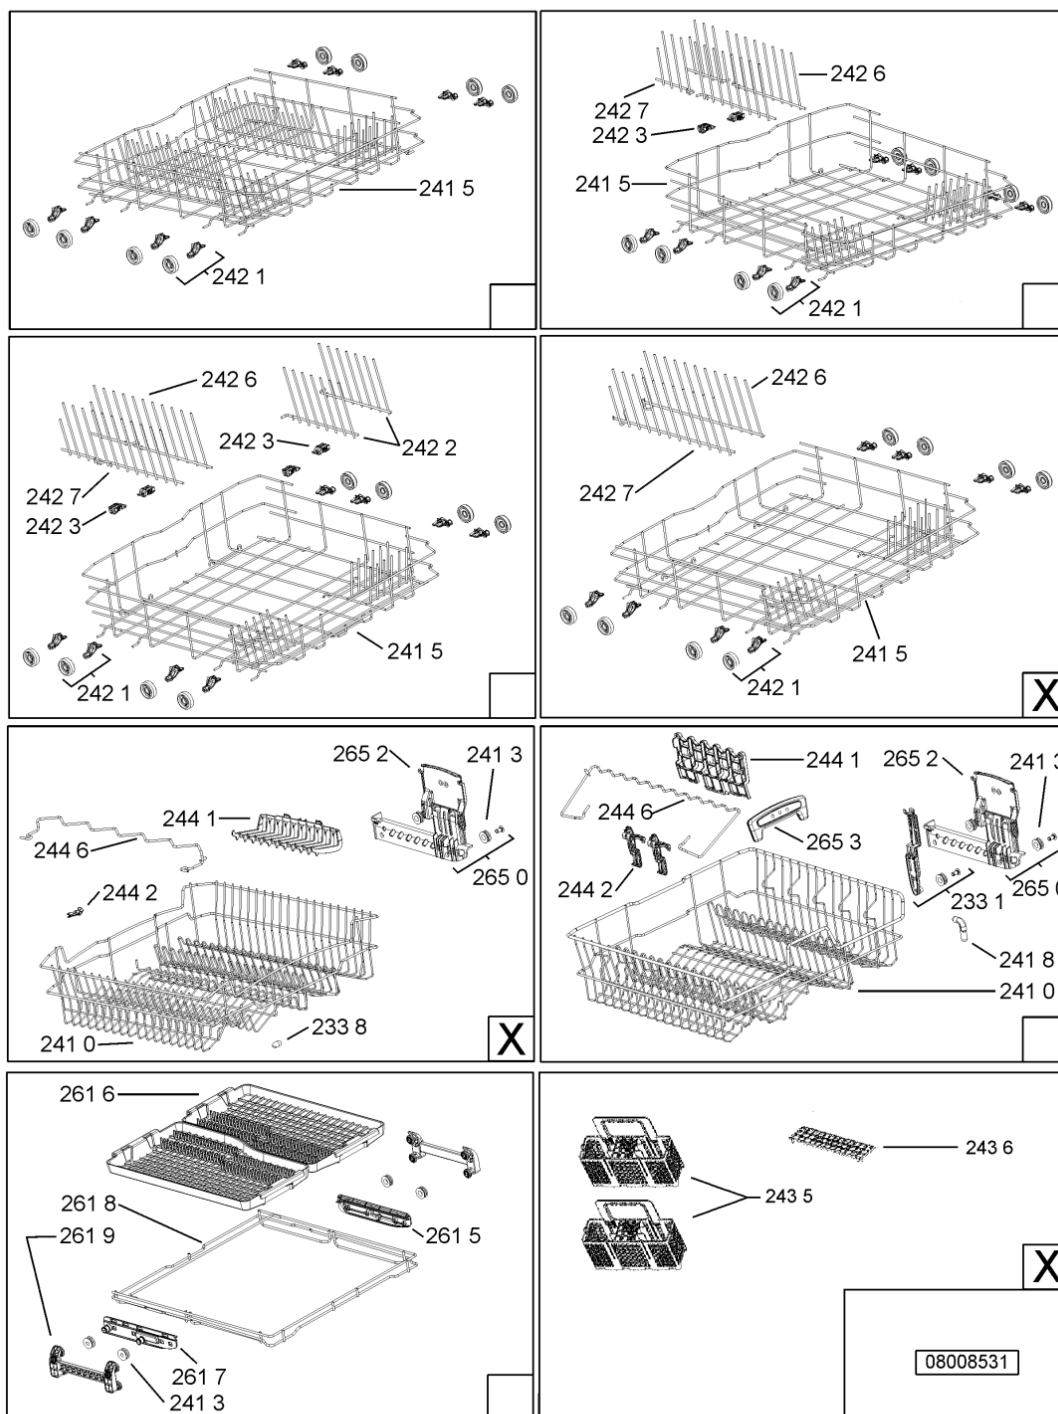

WHR11279

Tavole