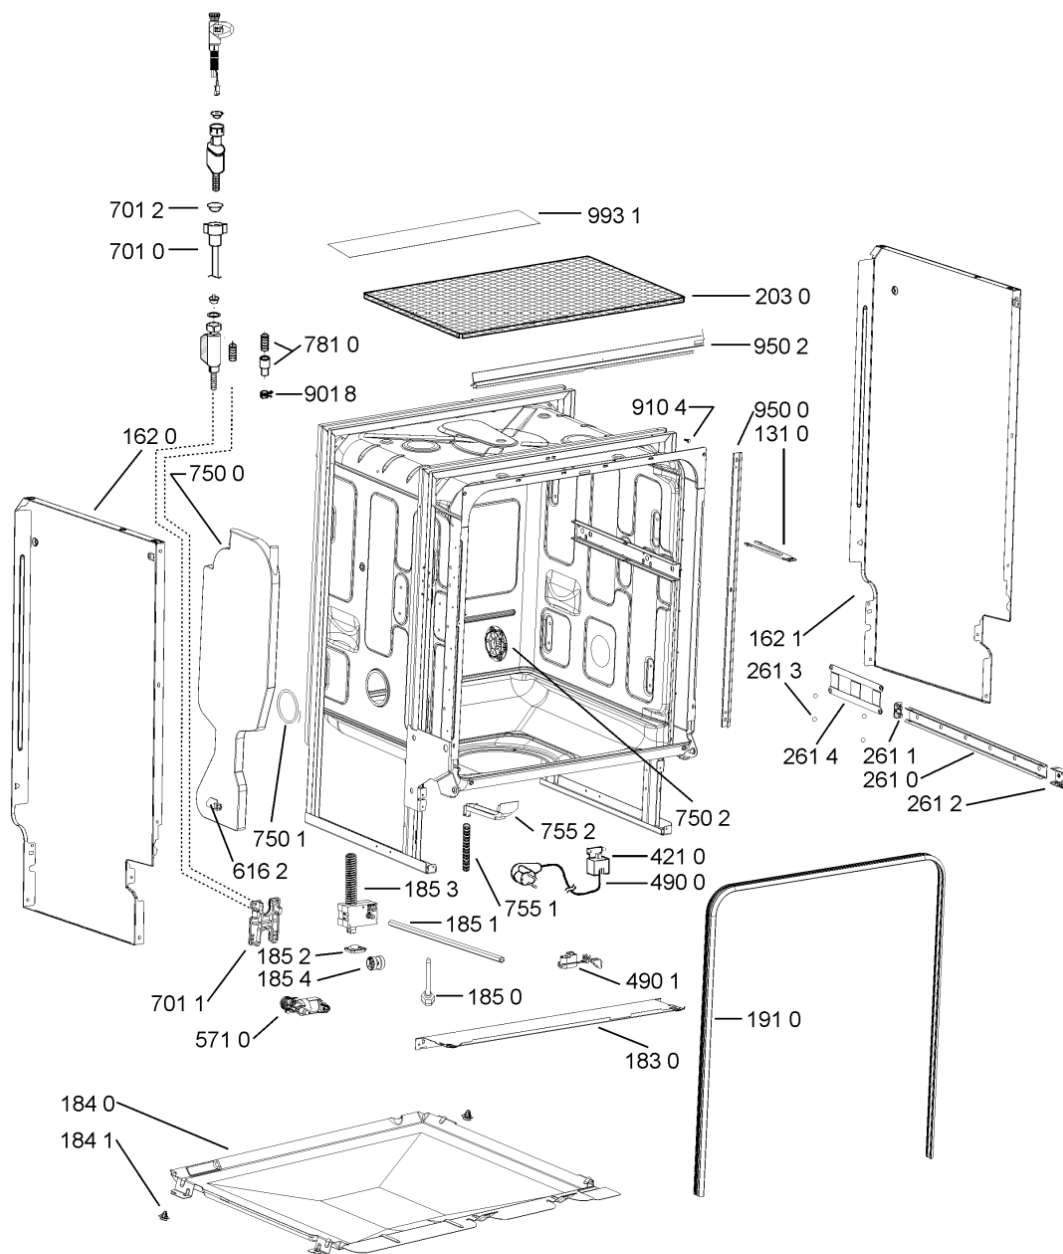

WHR24449

Tavole

08008556