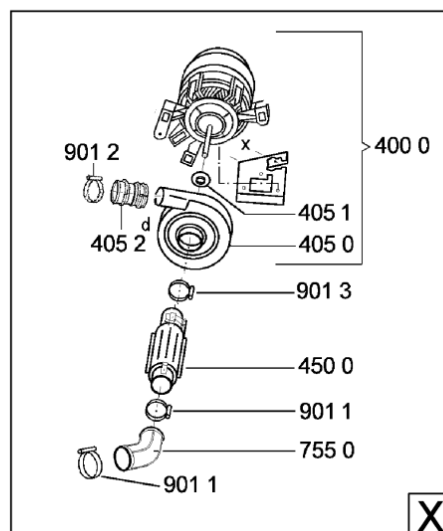

WHR11278

Tavole

08008541