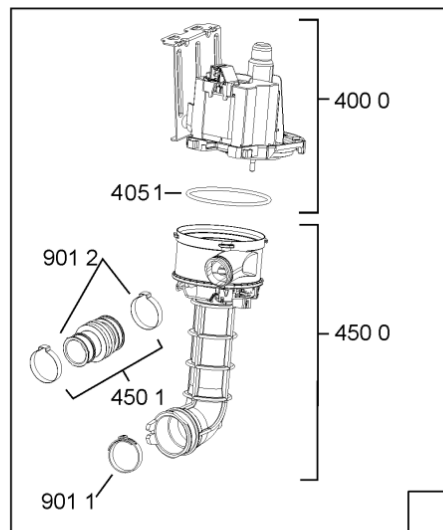

WHR11278

Tavole

08008541