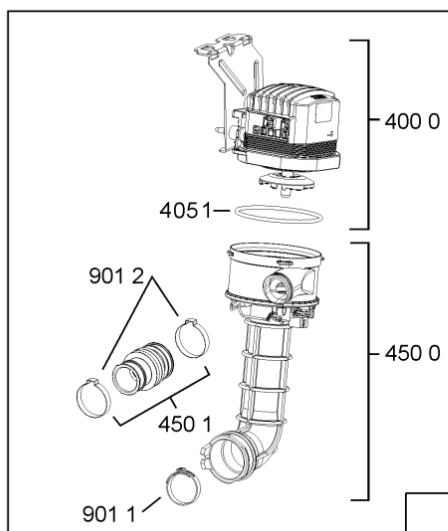

WHR11278

Tavole

08008541