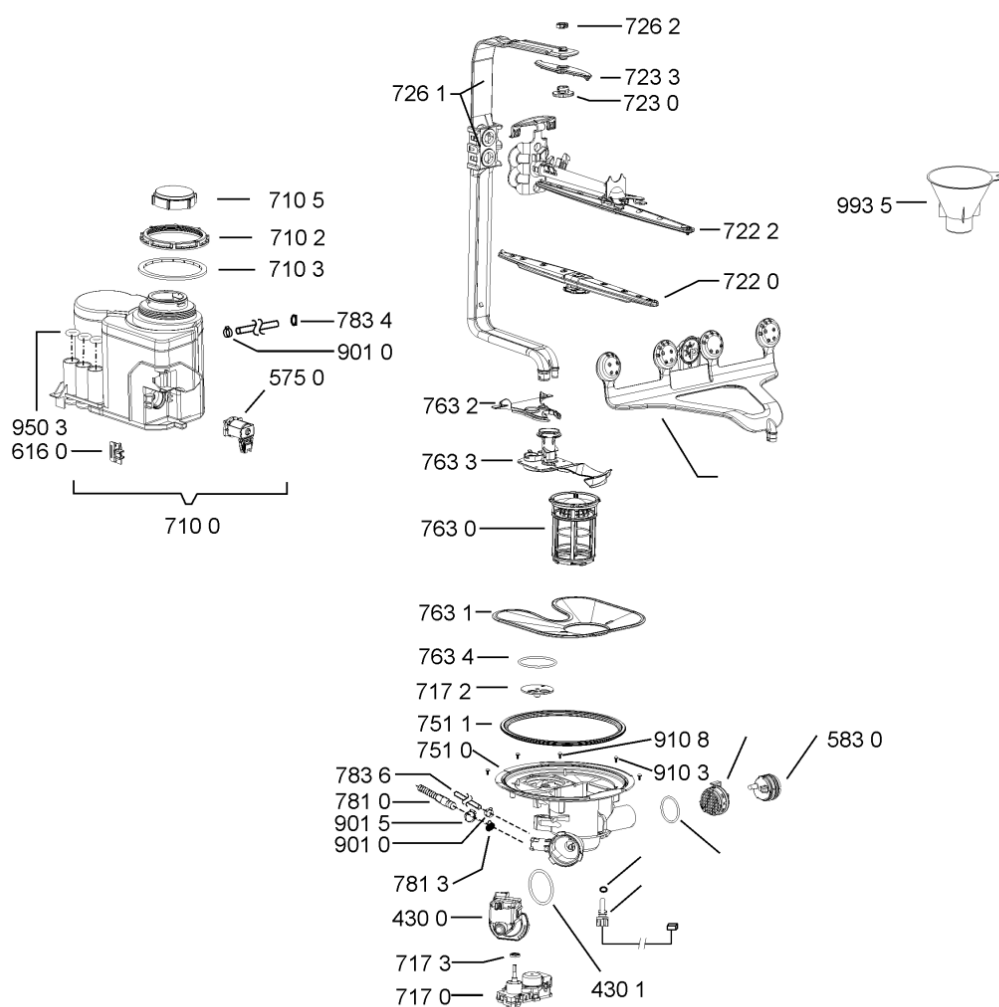

WHR24447

Tavole

08008540