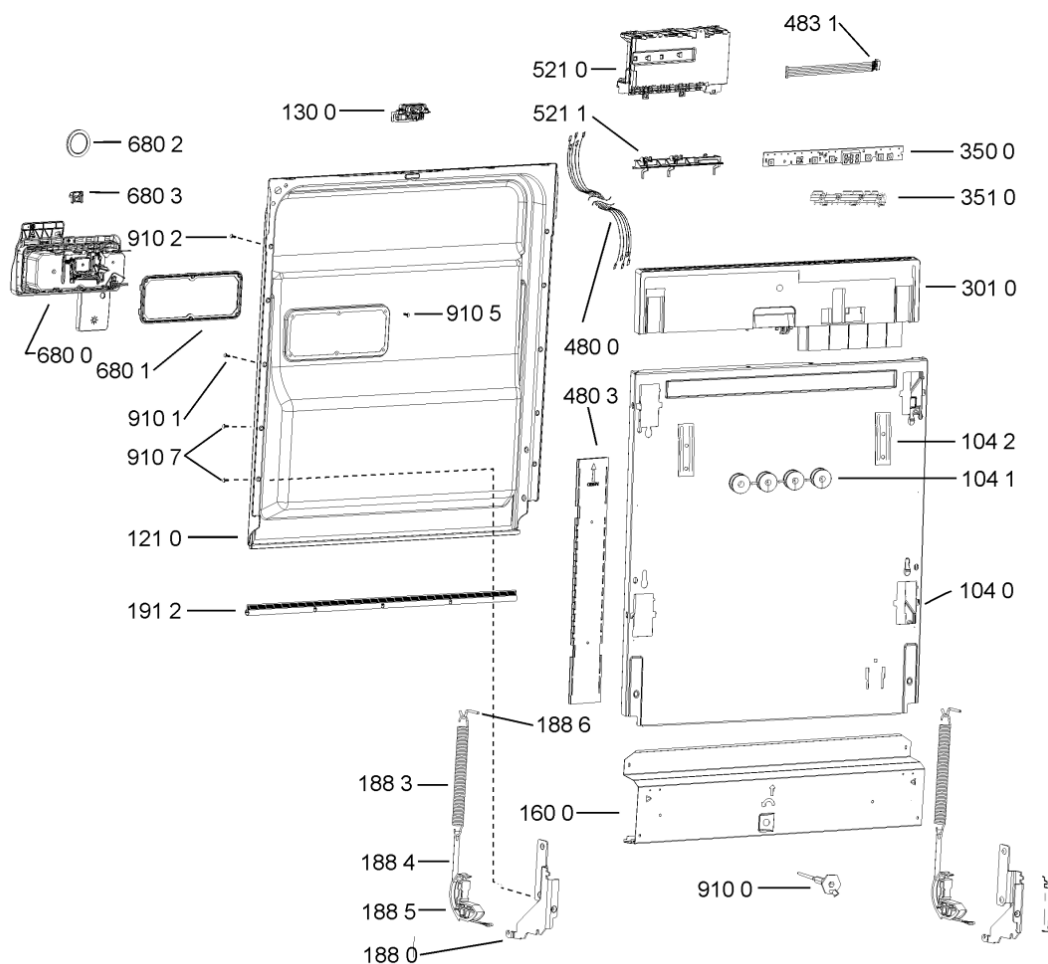

WHR24448

Tavole

08008552