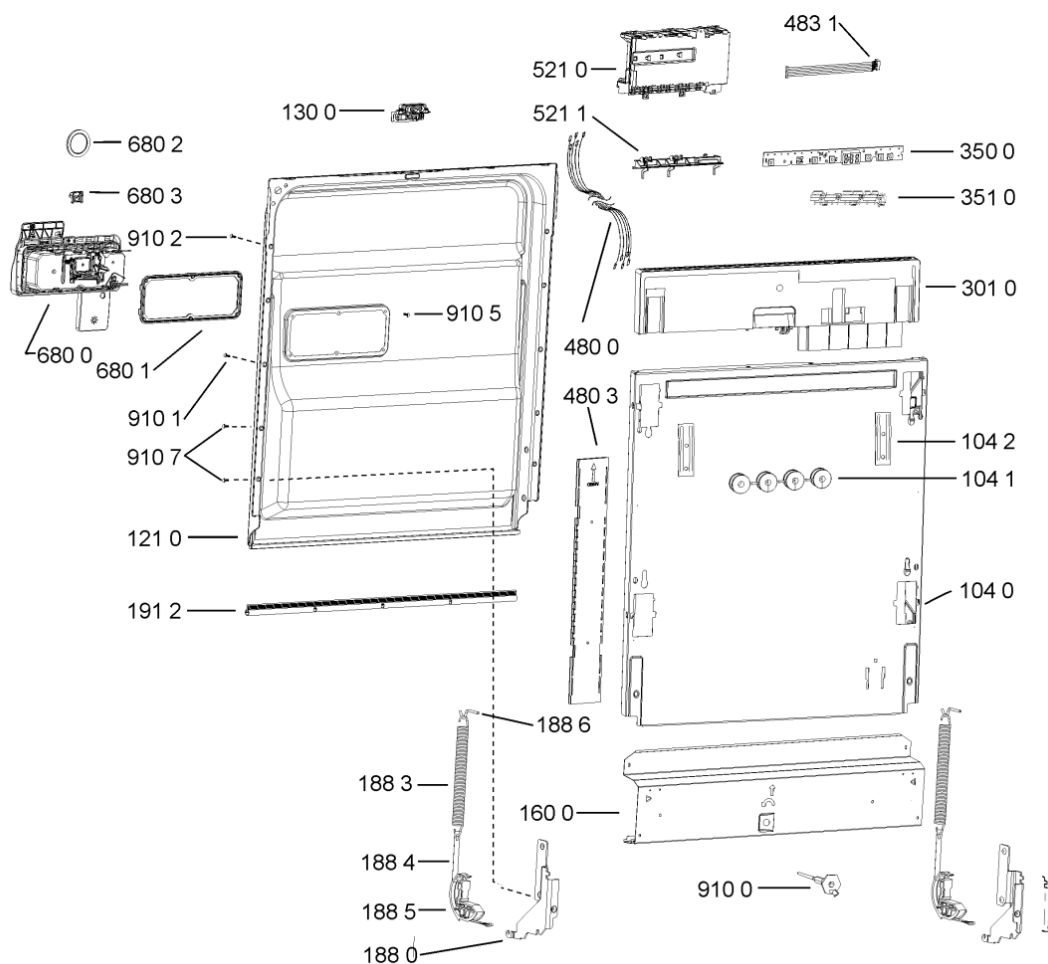

WHR24474

Tavole

08008552