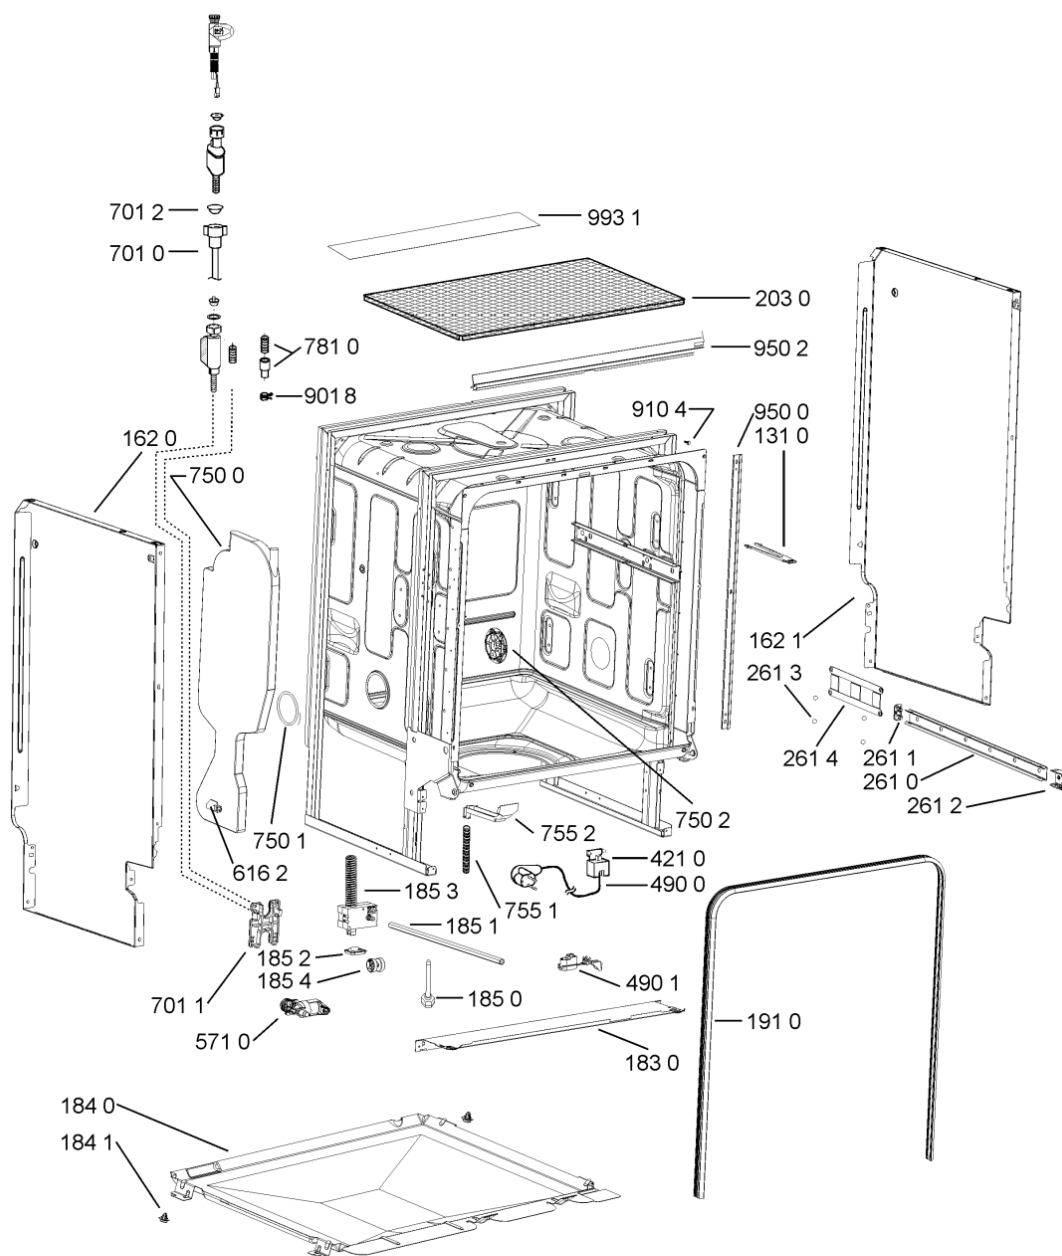

WHR24473

Tavole

08008556