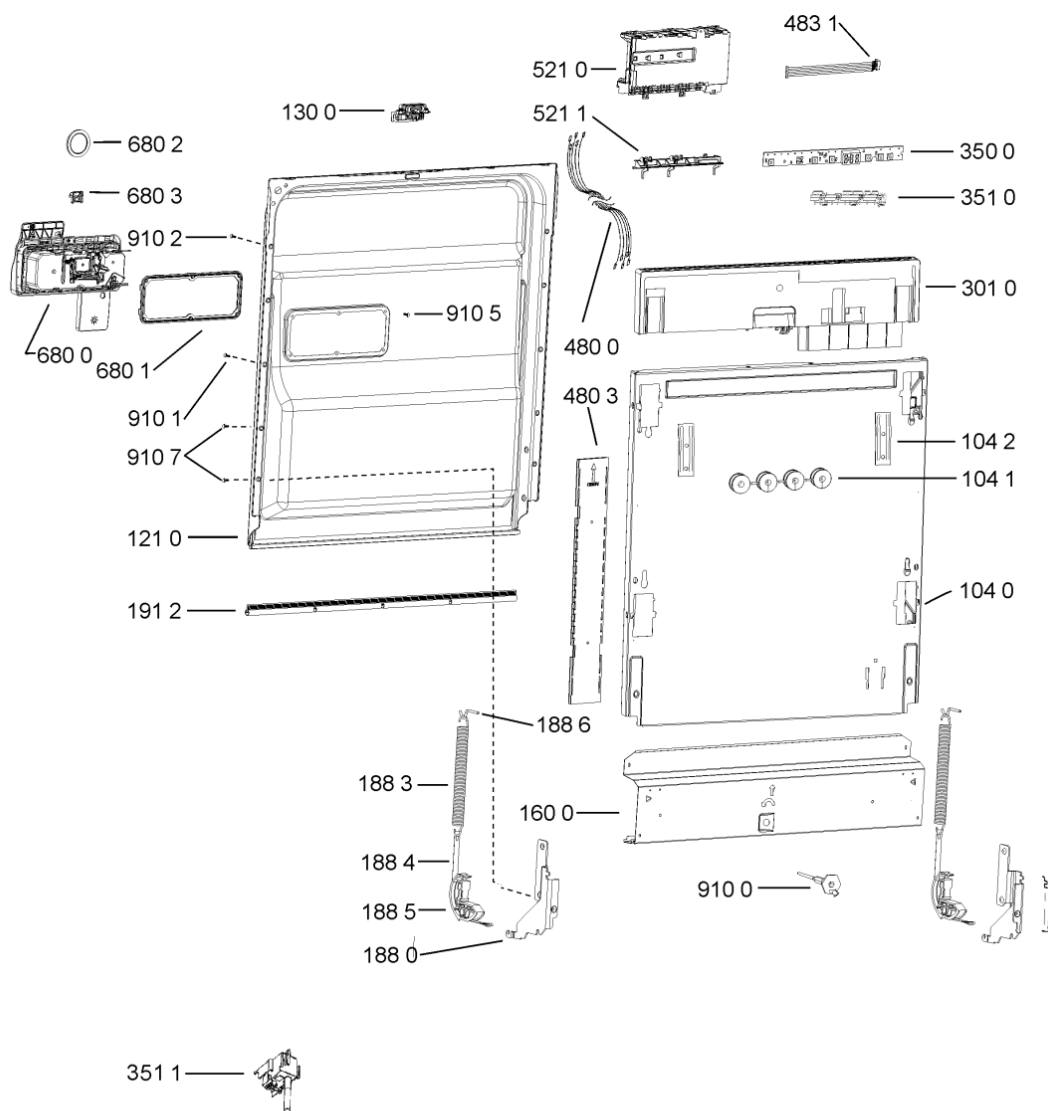

WHR24479

Tavole

08008563