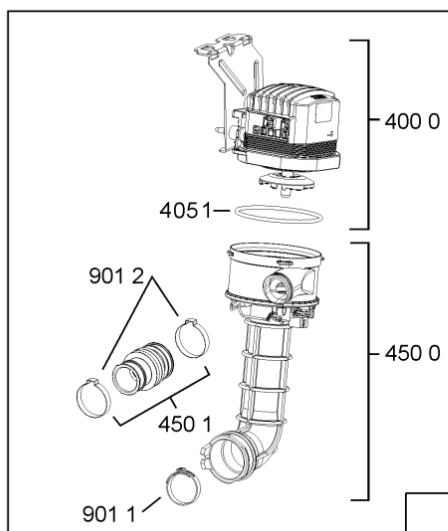

WHR10342

Tavole

08008505