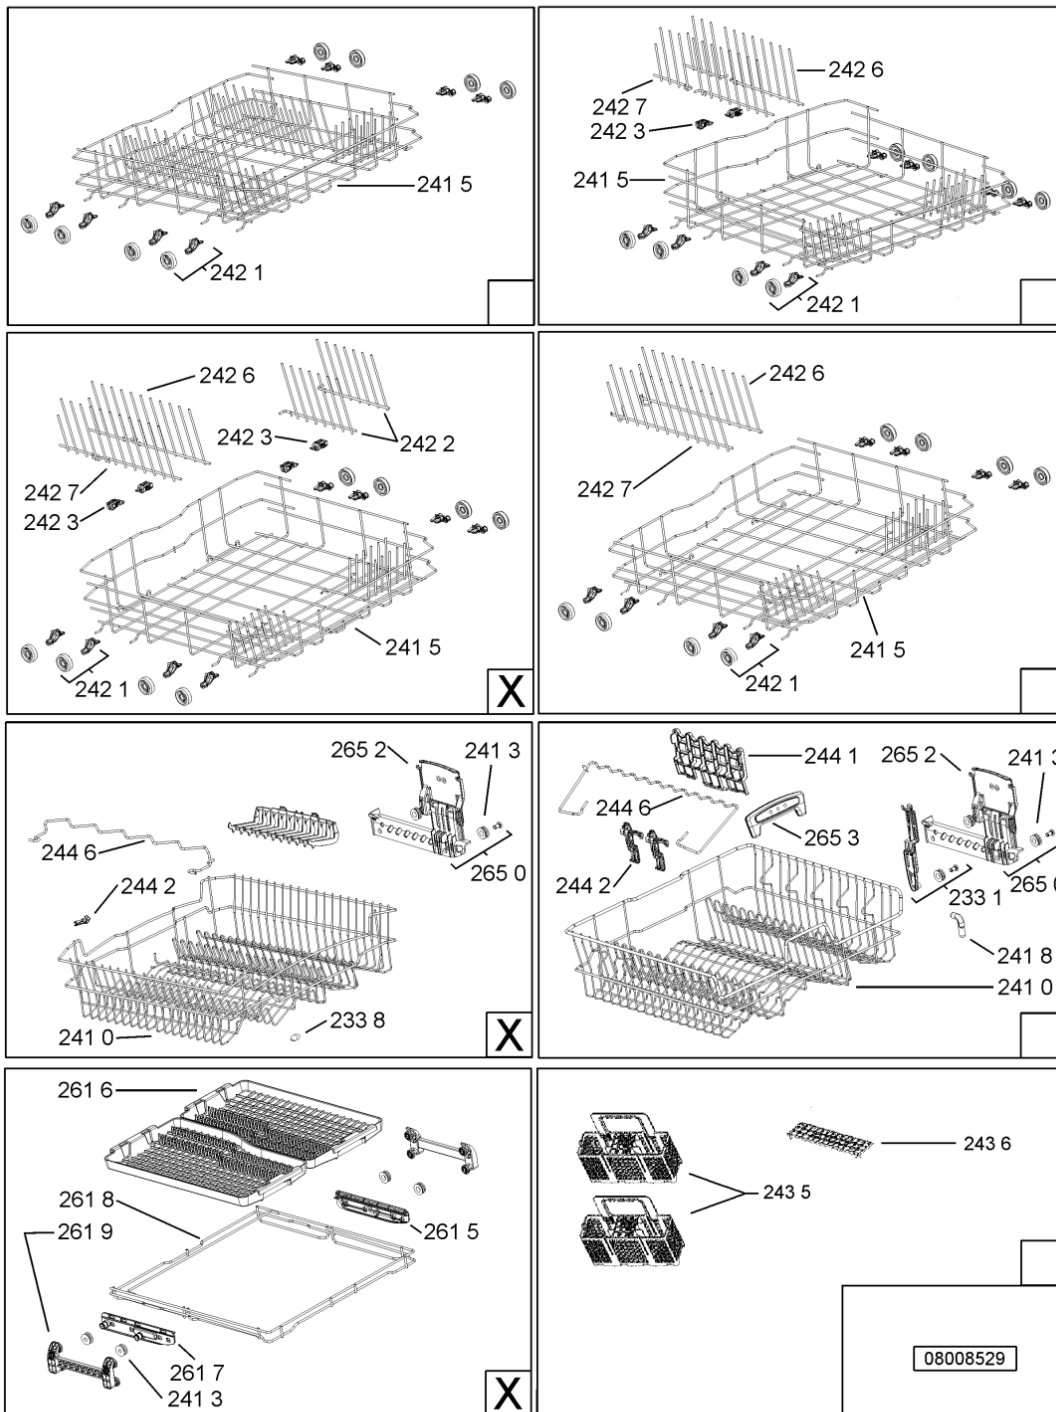

WHR24476

Tavole