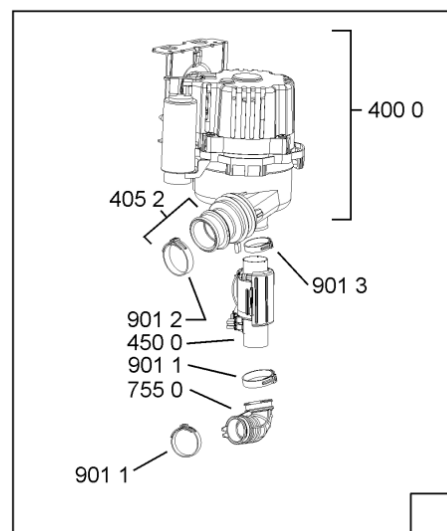

WHR10342

Tavole

08008505