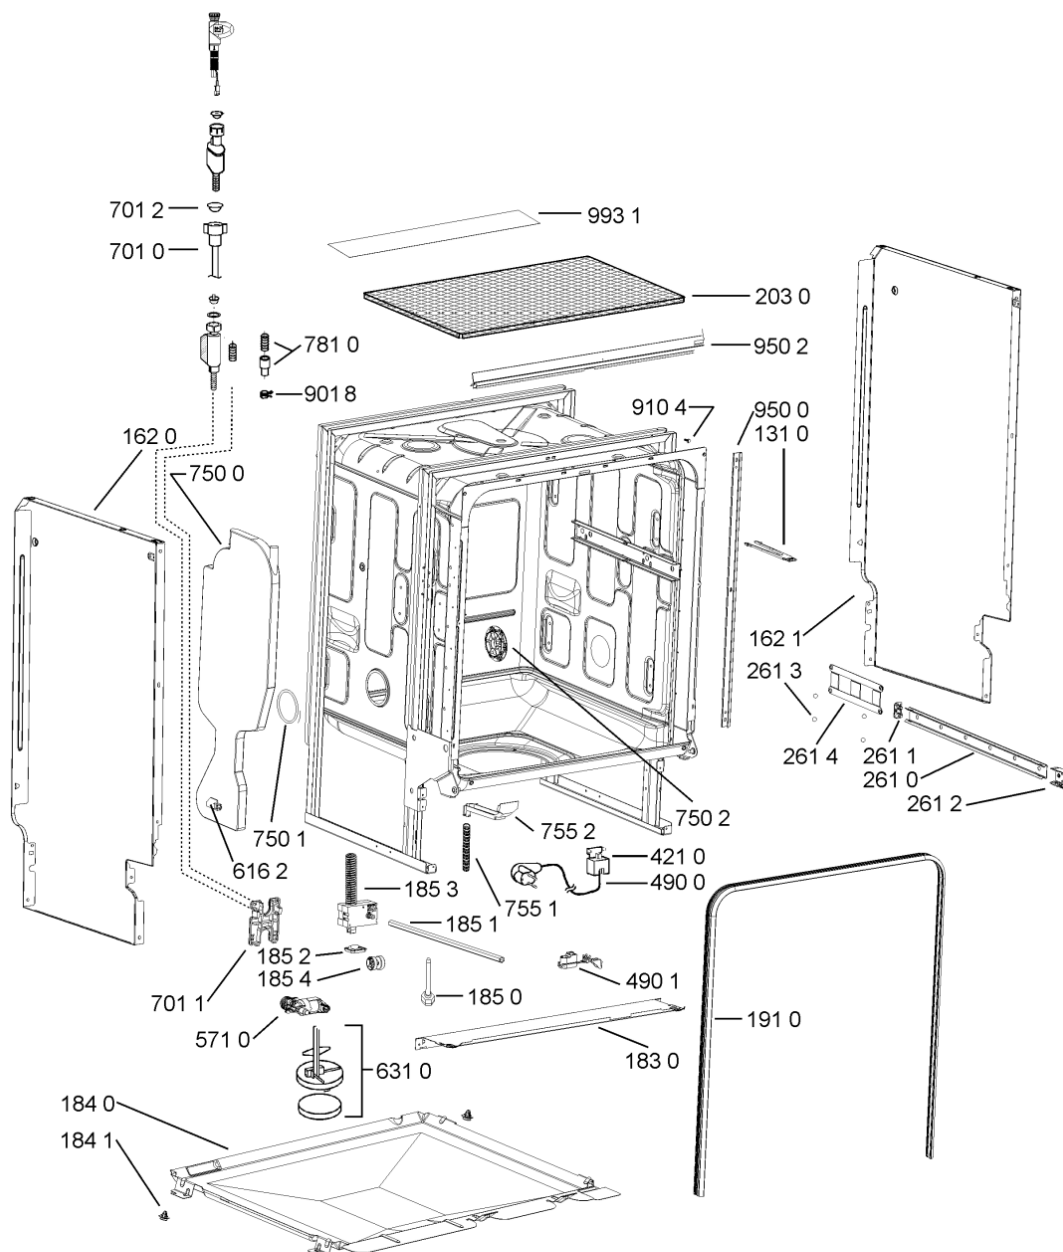

WHR24478

Tavole

08008562