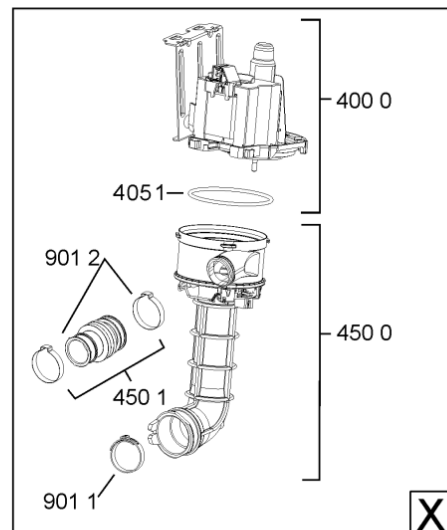

WHR10342

Tavole

08008505