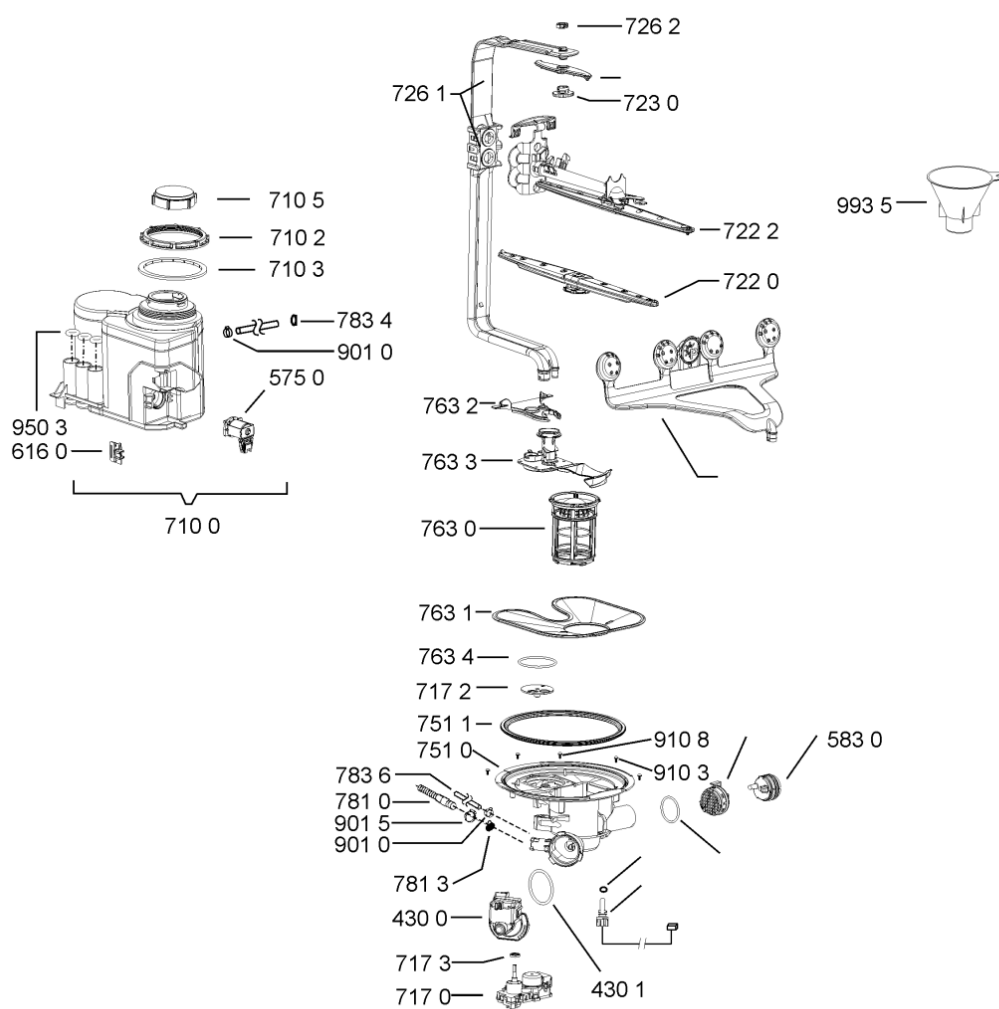

WHR24477

Tavole

08008538