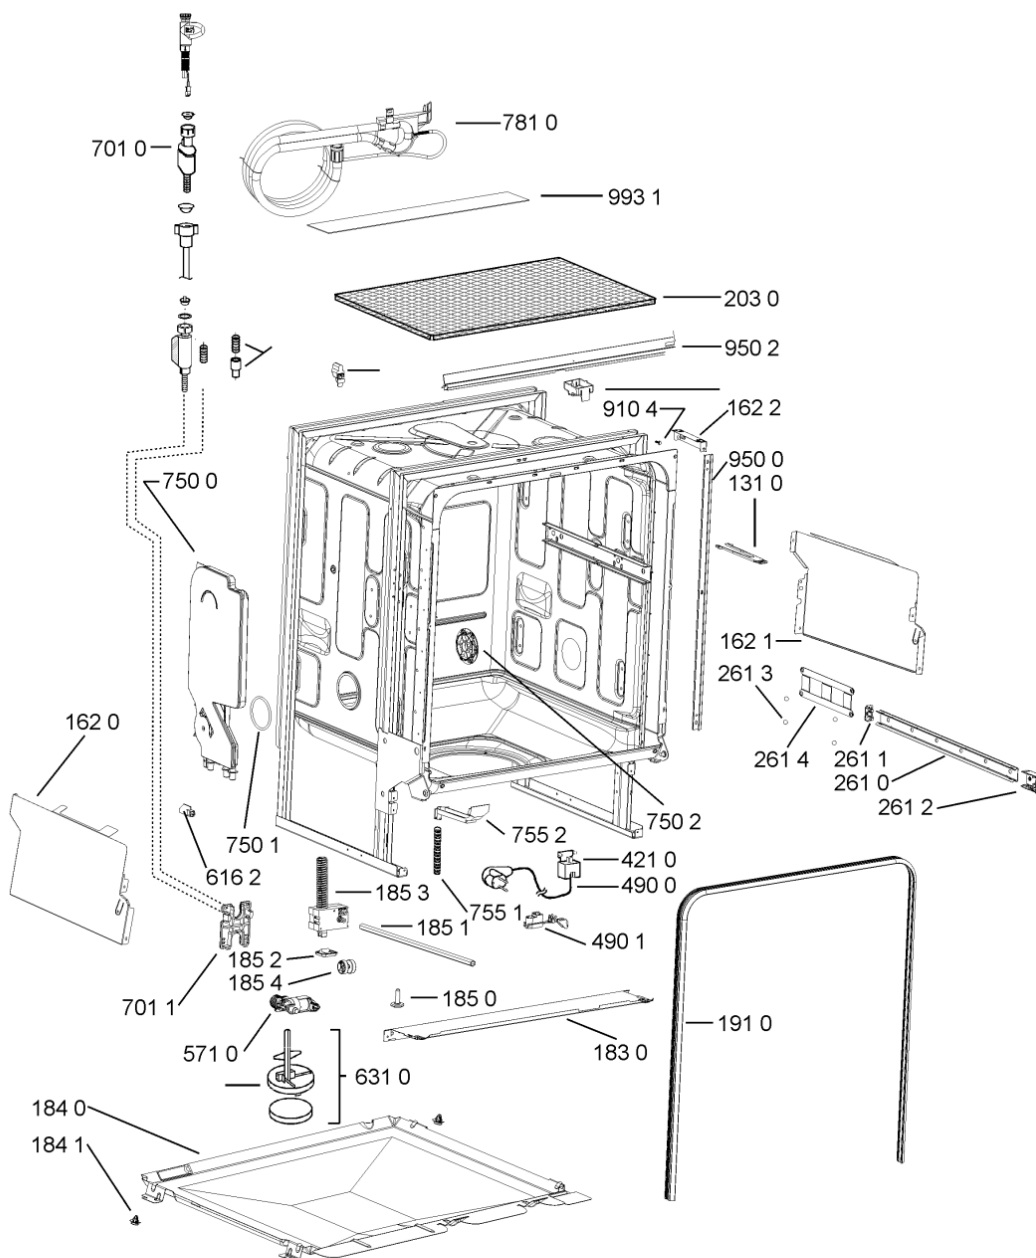

WHR11258

Tavole

400010456782

WHR11258

Lista

Ricambi

Rif.	Cod.Ricam	Dal S/N	Al S/N	Sostituto	Descrizione	Notizia	Codice
1040	481010671571 (C00316120)				porta esterna bi regolare		
1041	481240449876 (C00314206)				staffa fiss. pannello		
1042	481240448633 (C00314190)				staffa aggancio pannello		
1054	481072900781 (C00325567)				dima foratura atlantic non mostrado		
1210	481010607759 (C00325618)				controporta iso (odra,lv0-7)		
1300	481010574865 (C00383064)				ganc.port.movib emz, emea		
1310	480140102029 (C00311332)			1 x 481010796804 (C00378791)	aggancio, bloccare		
1600	481244089138 (C00328410)				zoccolo (lamiera)		
1620	481010395458 (C00324125)				pannello later. sinistro, tubo vent		
1621	481010438138 (C00324311)				pannello later. destro		
1622	481072629081 (C00325550)				gancio fiss. doppio		
1830	481010475355 (C00324542)				traversa		
1840	481010583706 (C00324836)				base raccoglig.		
1841	481240118402 (C00317898)				supporto base raccoglig.		
1850	481250518418 (C00311544)				pedino regolabile		
1851	481252898004 (C00318701)				perno regol. ruota post.		