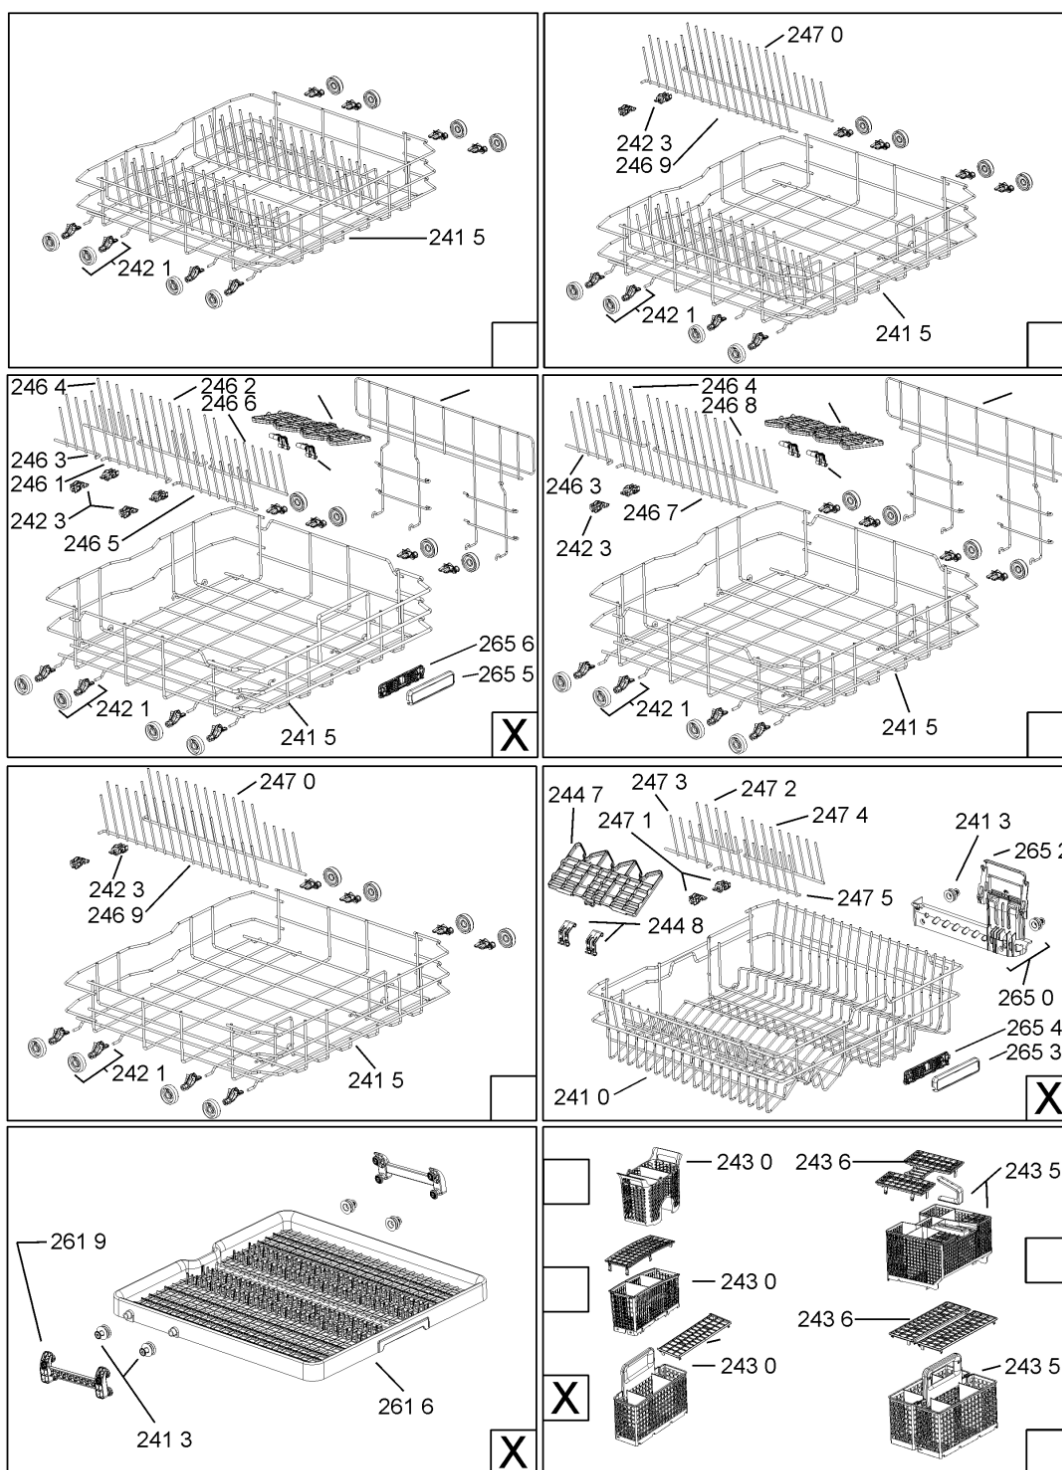

WHR10684

Tavole

400010652808