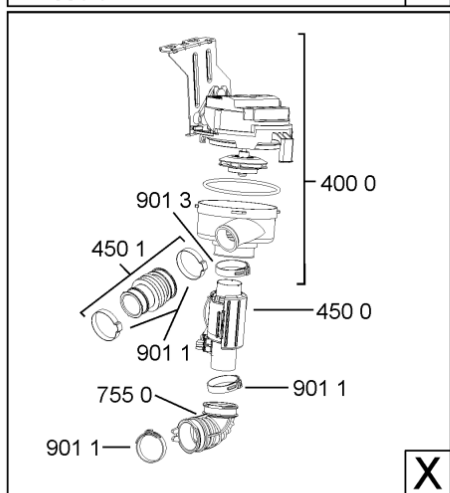

WHR10320

Tavole

400010495106