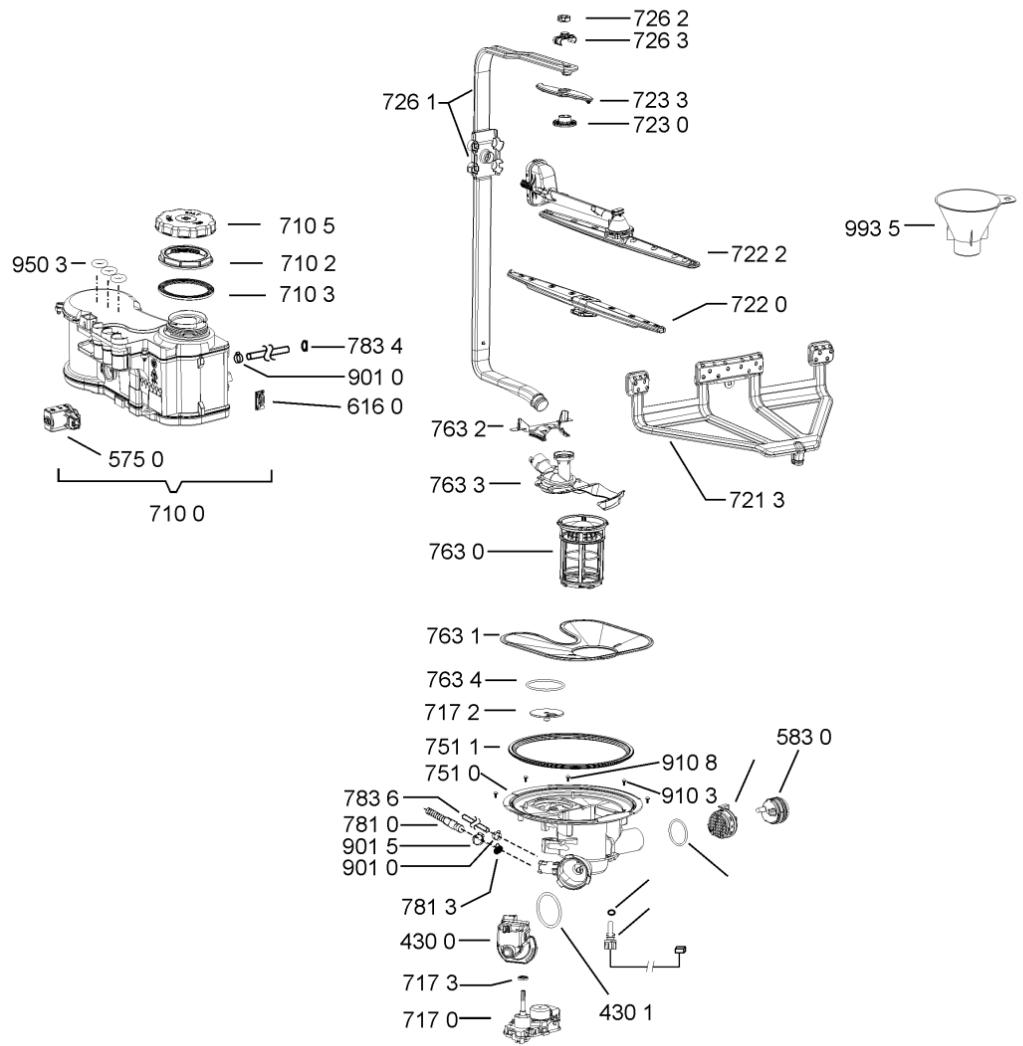

WHR19288

Tavole

400010766432