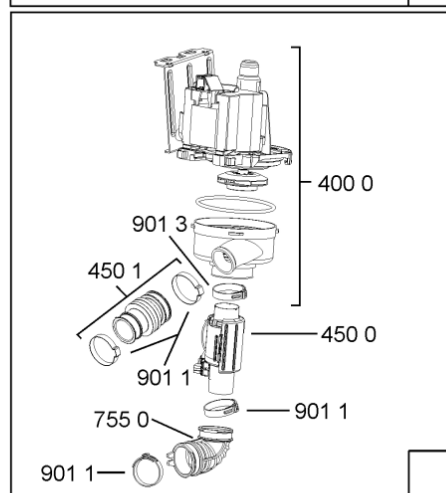

WHR10320

Tavole

400010495106