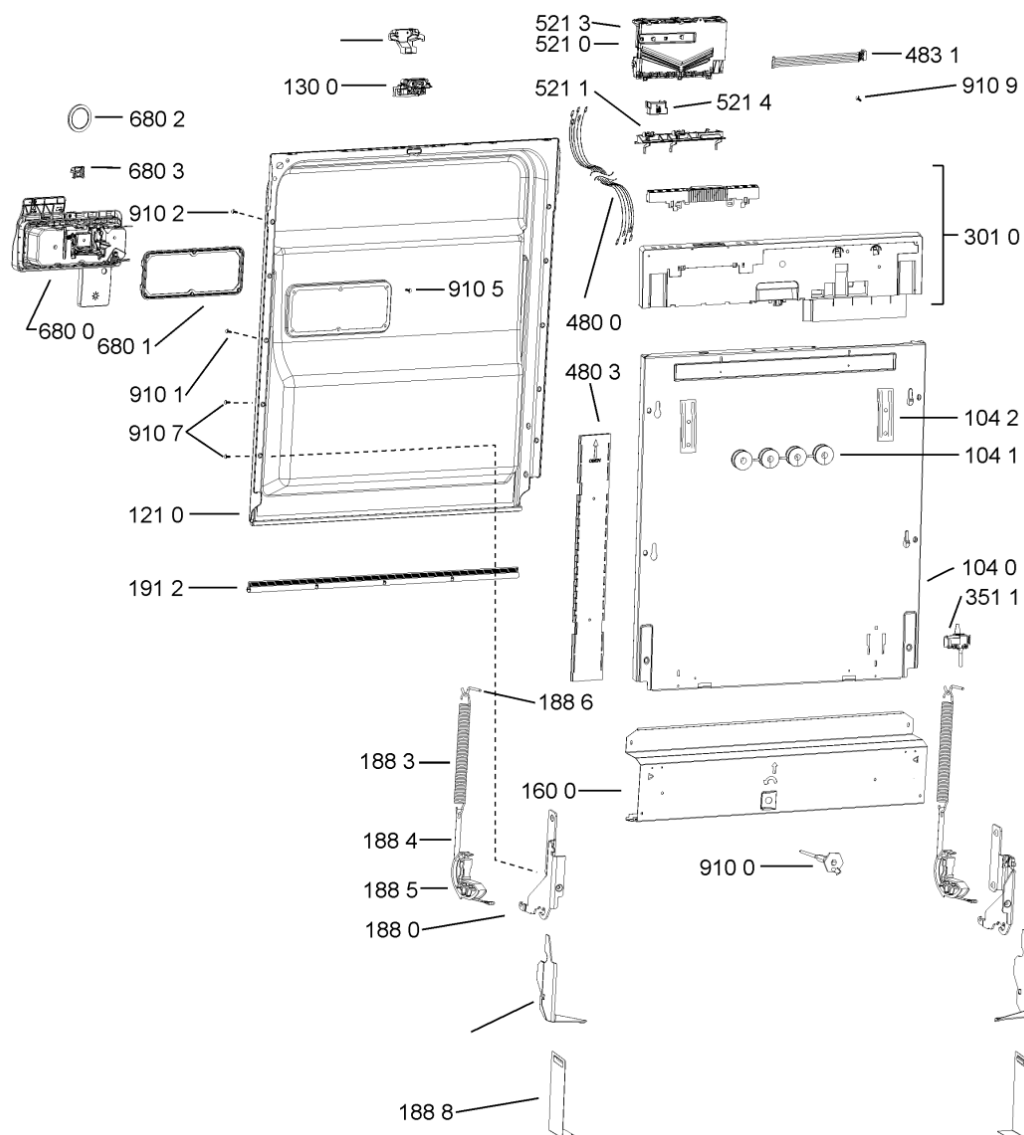

WHR19046

Tavole

400010660506

WHR19046

Lista

Ricambi

Rif.	Cod.Ricam	Dal S/N	Al S/N	Sostituto	Descrizione	Notizia	Codice
1040	481010671571 (C00316120)				porta esterna bi regolare		
1041	481240449876 (C00314206)				staffa fiss. pannello		
1042	481240448633 (C00314190)				staffa aggancio pannello		
1054	481072900781 (C00325567)				dima foratura atlantic non mostrado		
1210	481010607759 (C00325618)				controporta iso (odra,lv0-7)		
1300	481010574865 (C00383064)				ganc.port.movib emz, emea		
1310	480140102029 (C00311332)			1 x 481010796804 (C00378791)	aggancio, bloccare		
1600	481244089138 (C00328410)				zoccolo (lamiera)		
1620	481010395458 (C00324125)				pannello later. sinistro, tubo vent		
1621	481010438138 (C00324311)				pannello later. destro		
1622	481072629081 (C00325550)				gancio fiss. doppio		
1830	481010475355 (C00324542)				traversa		
1840	481010583706 (C00324836)				base raccoglig.		
1841	481240118402 (C00317898)				supporto base raccoglig.		
1850	481250518418 (C00311544)				pedino regolabile		
1851	481252898004 (C00318701)				perno regol. ruota post.		