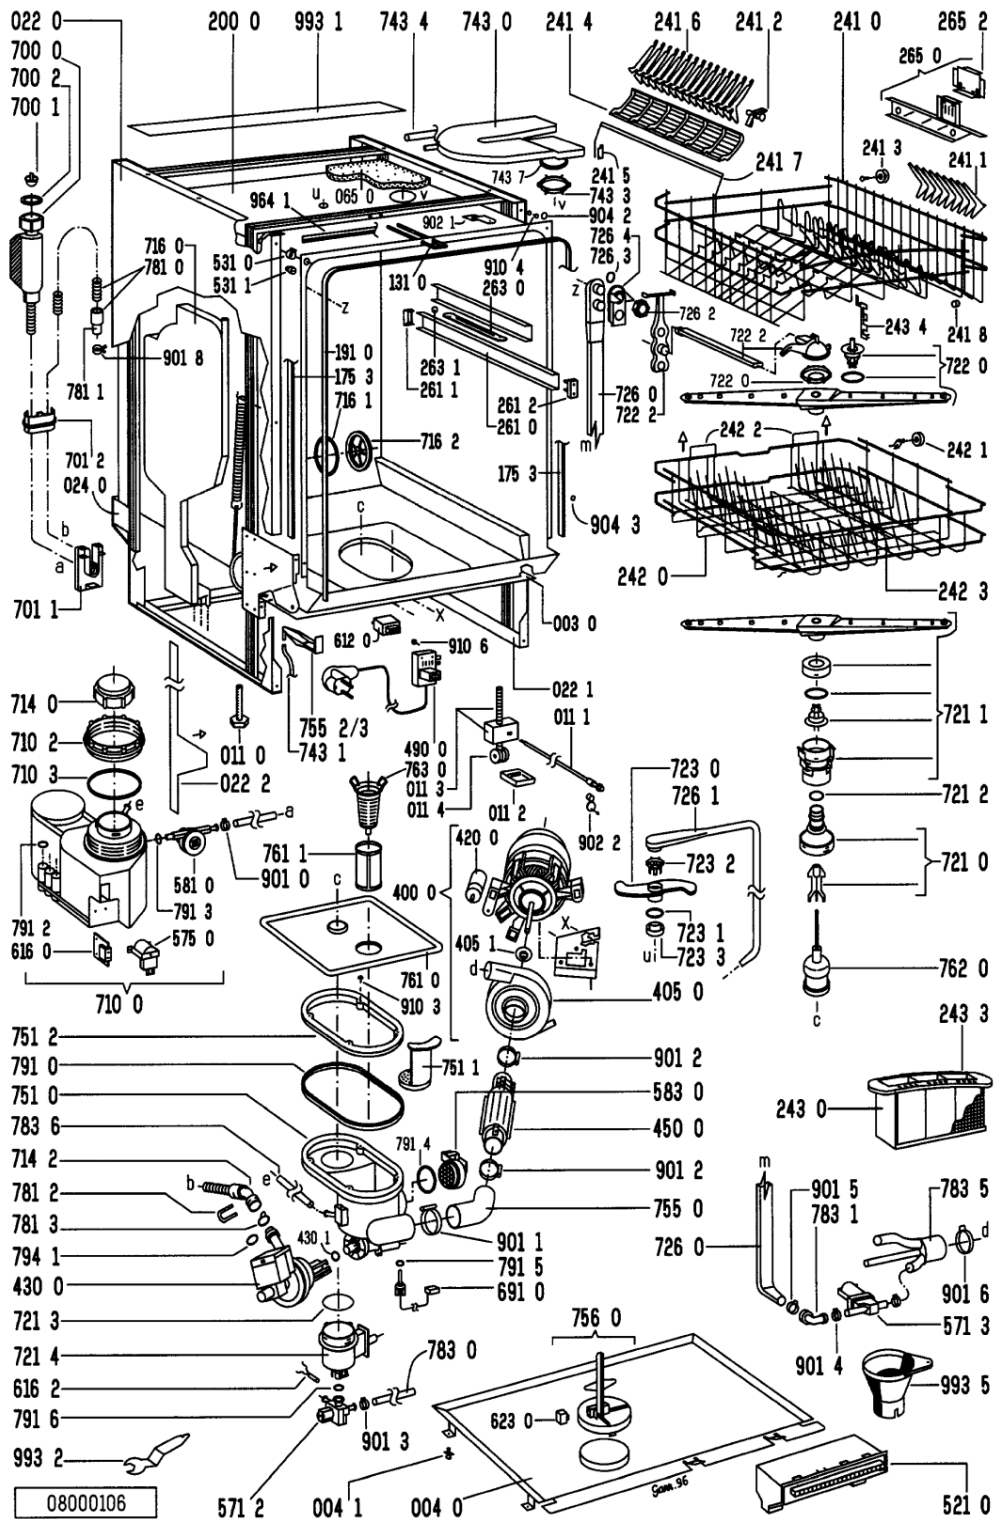

WHR112194

Tavole