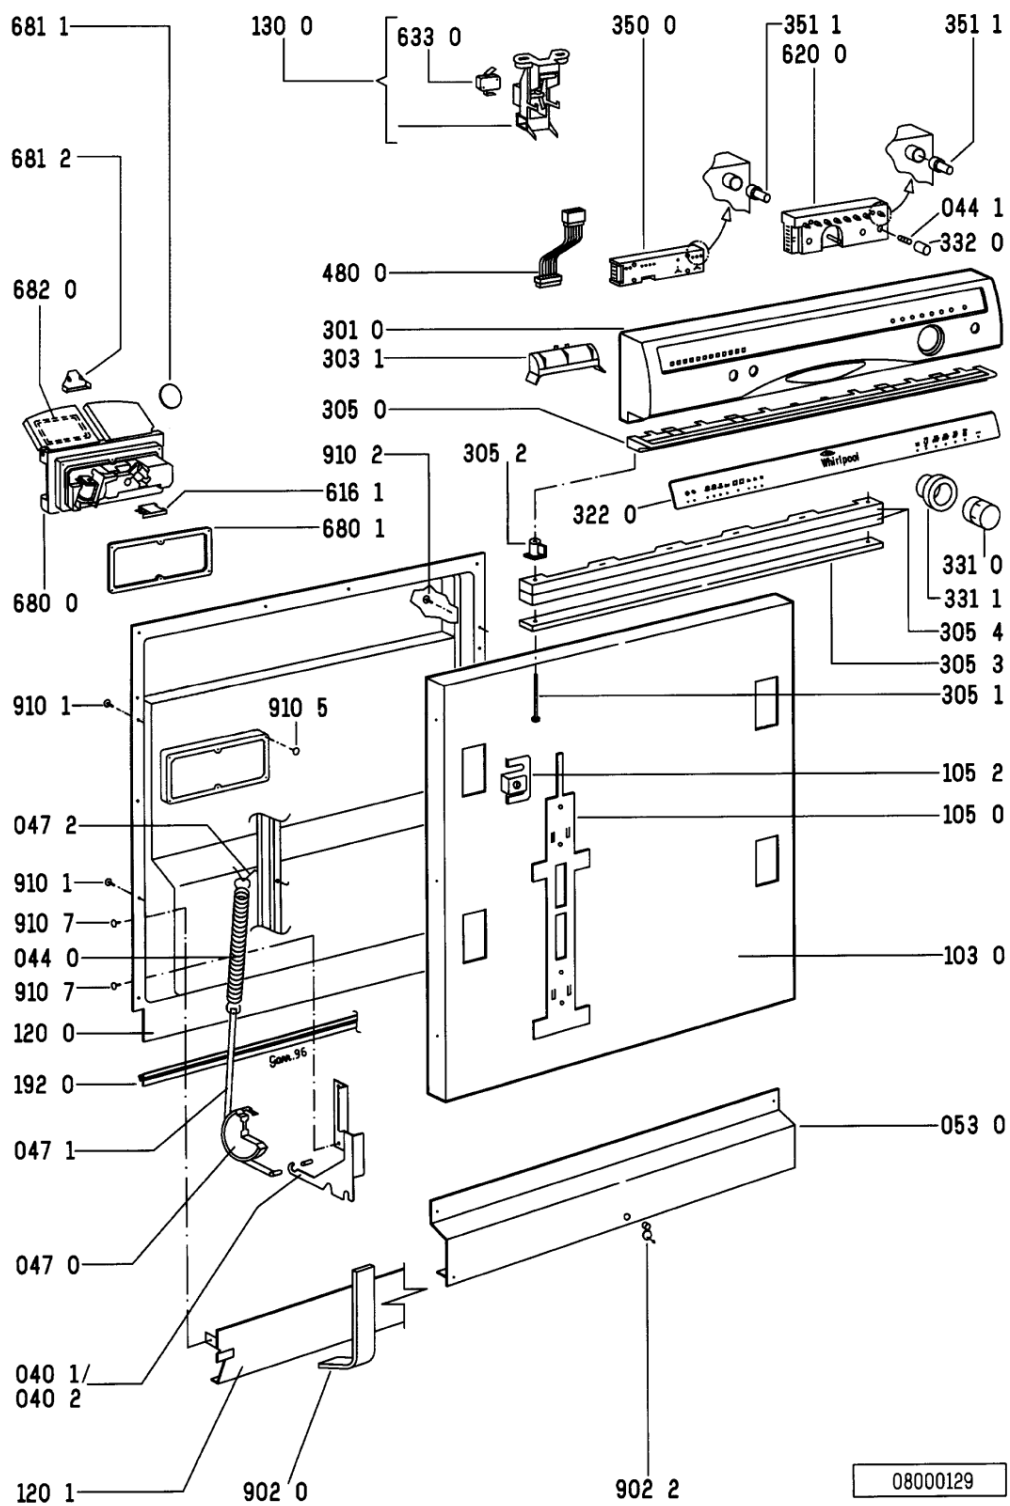

WHR112193

Tavole