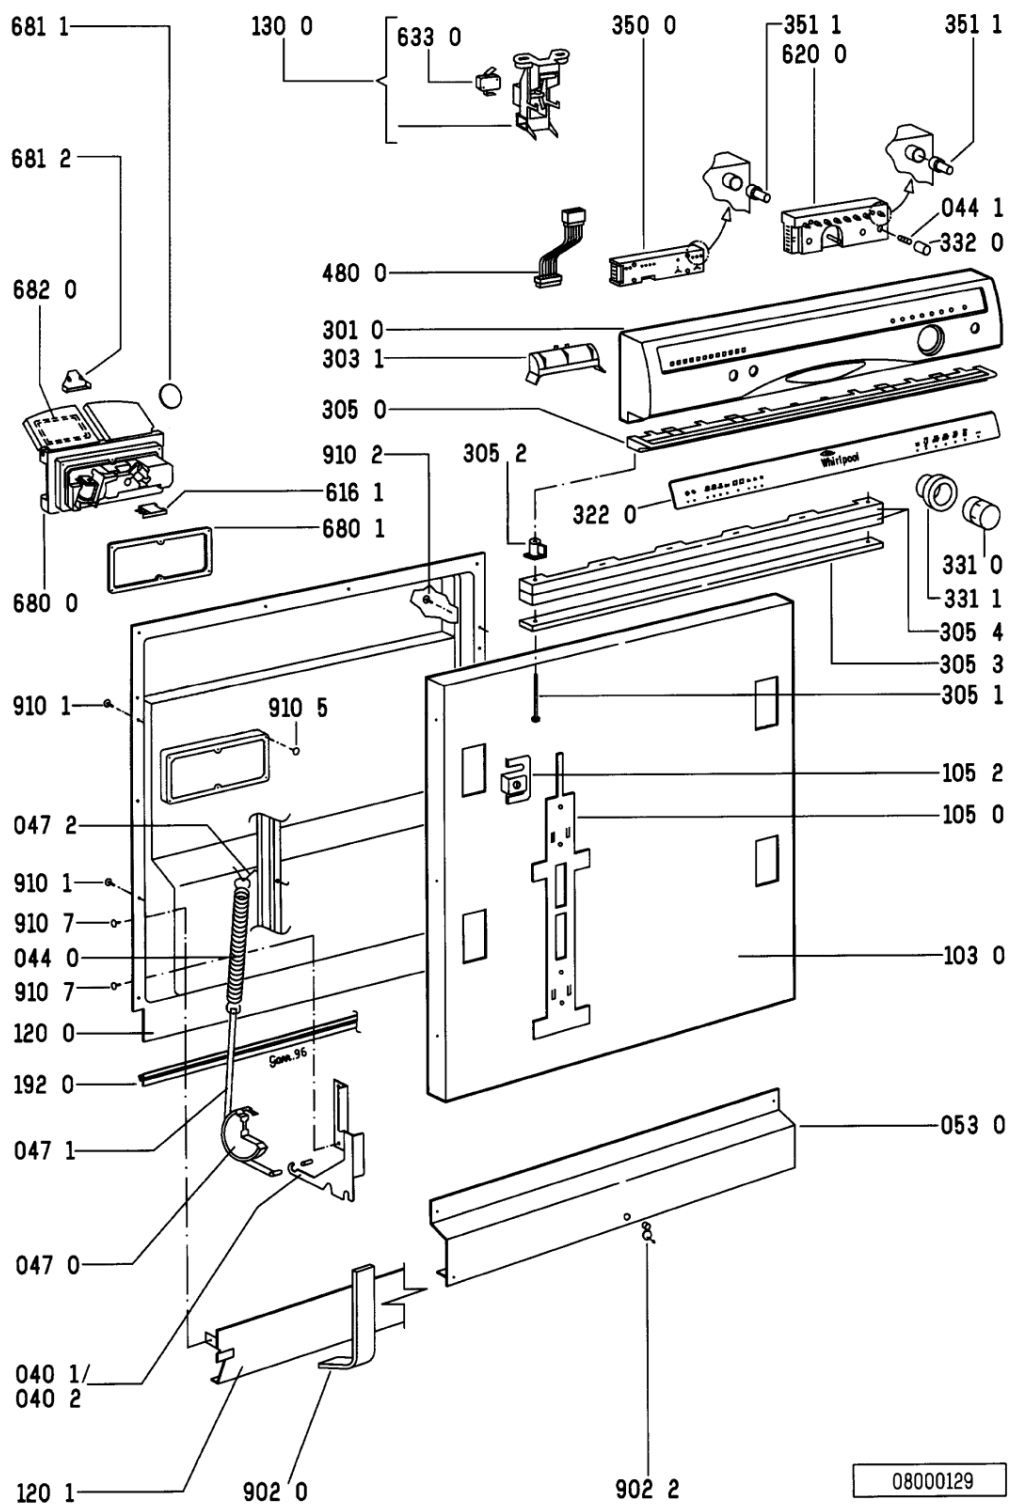

999	C00793573	tabella timer whp
999	C00793571	schema funzionale whp
999	C00793572	tabella elettronica whp

WHR112192

Tavole