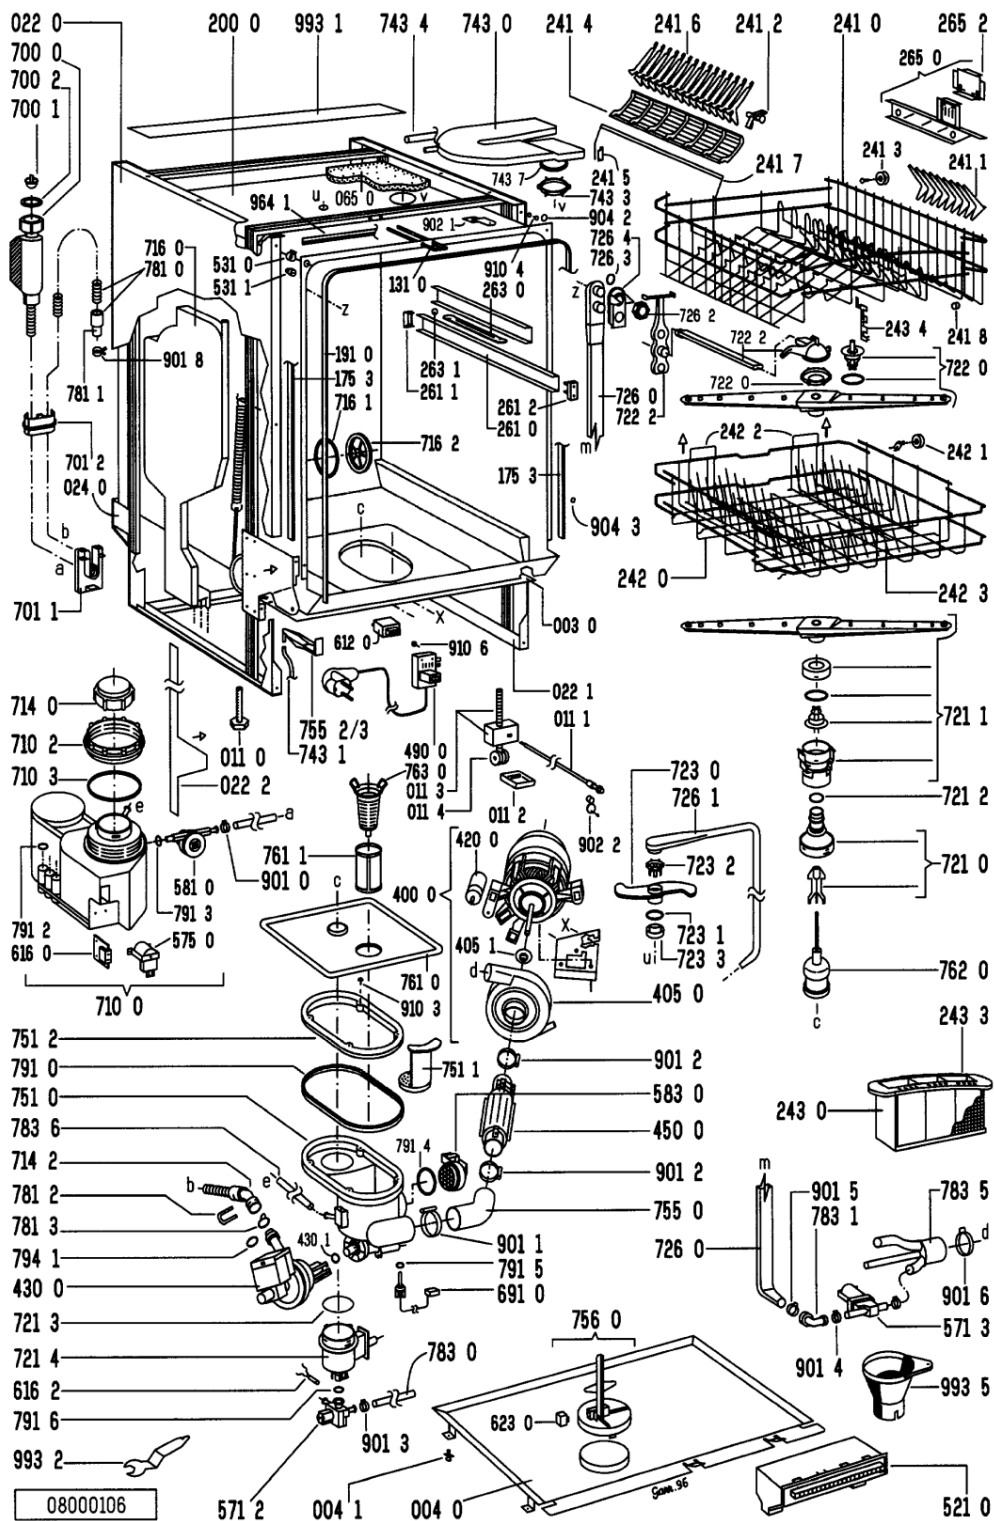

WHR112191

Tavole