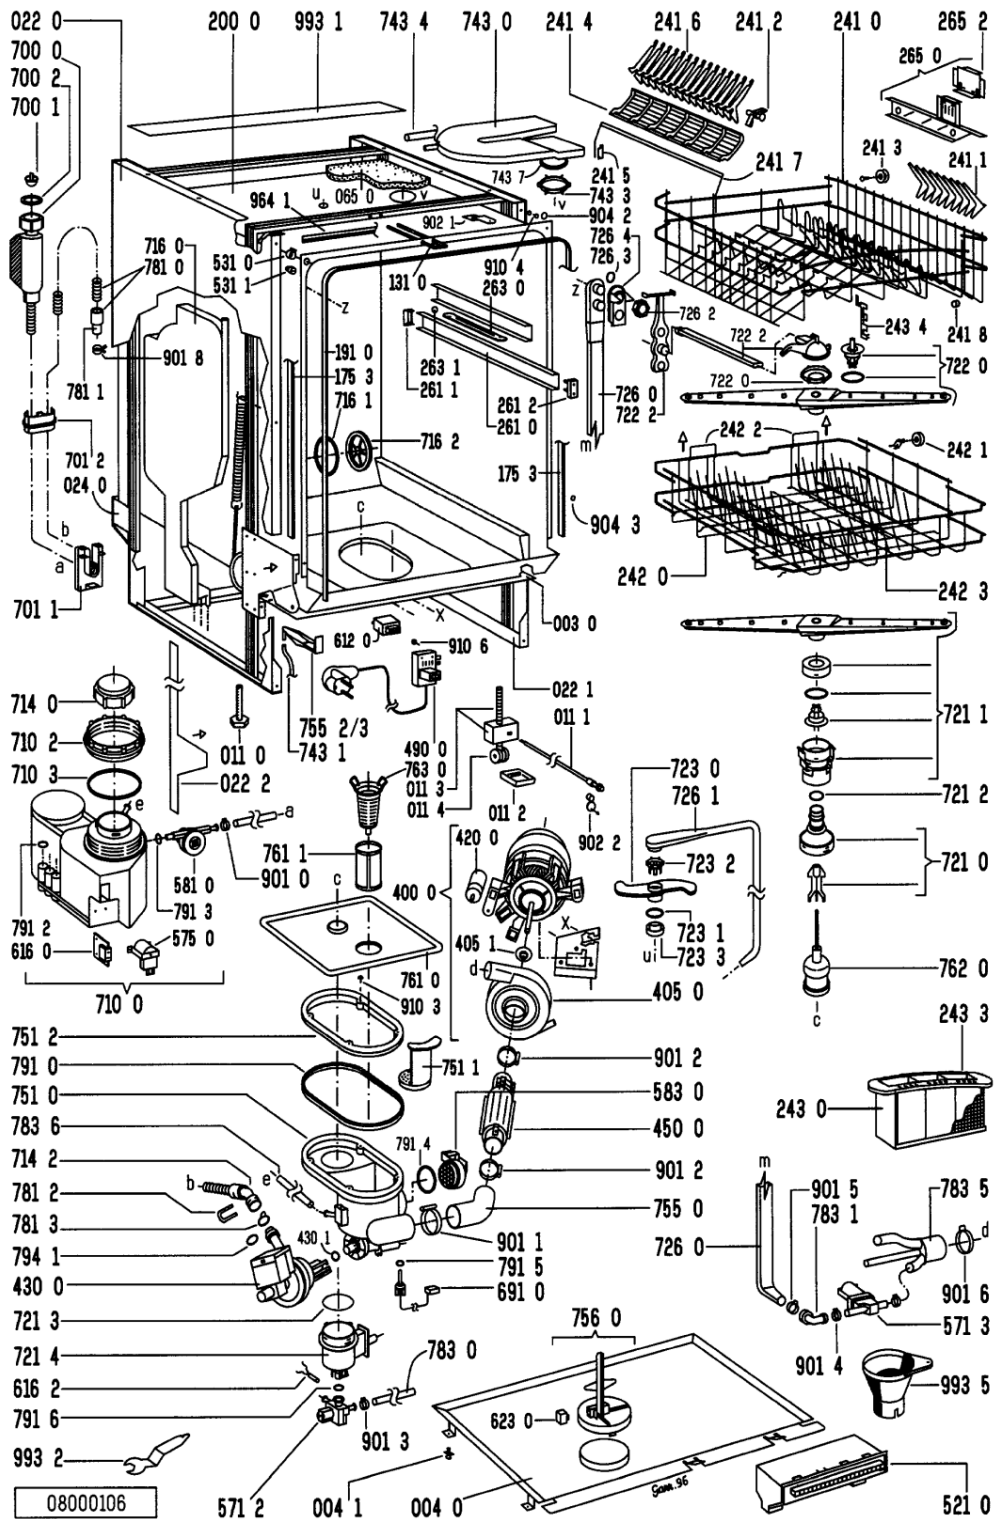

WHR109121

Tavole