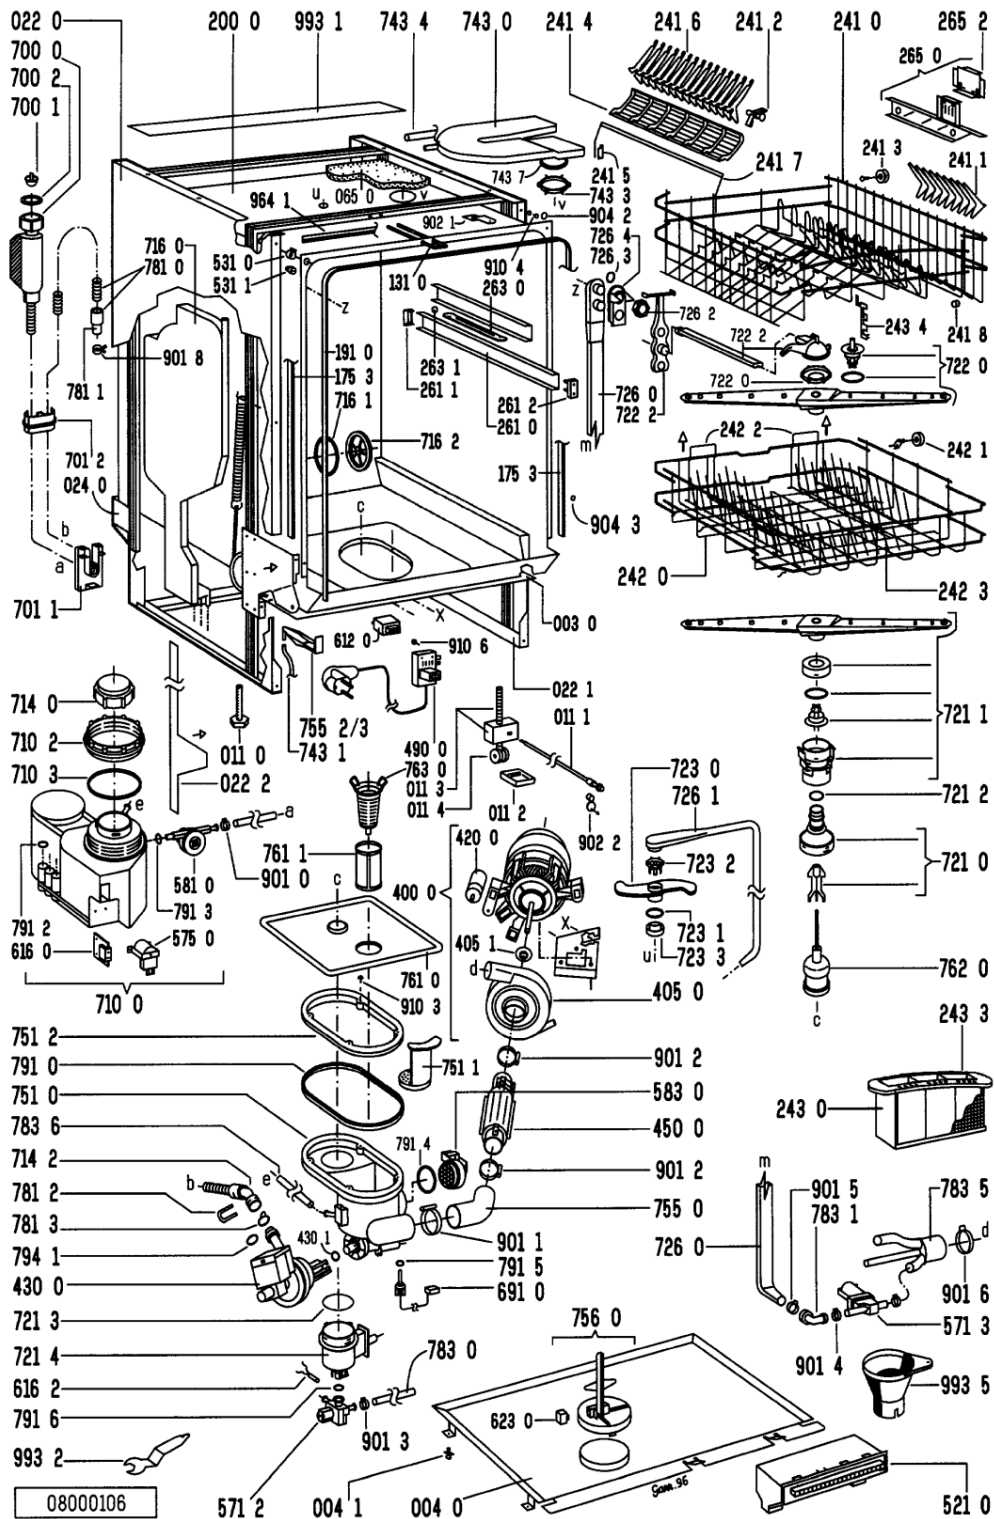

WHR109123

Tavole