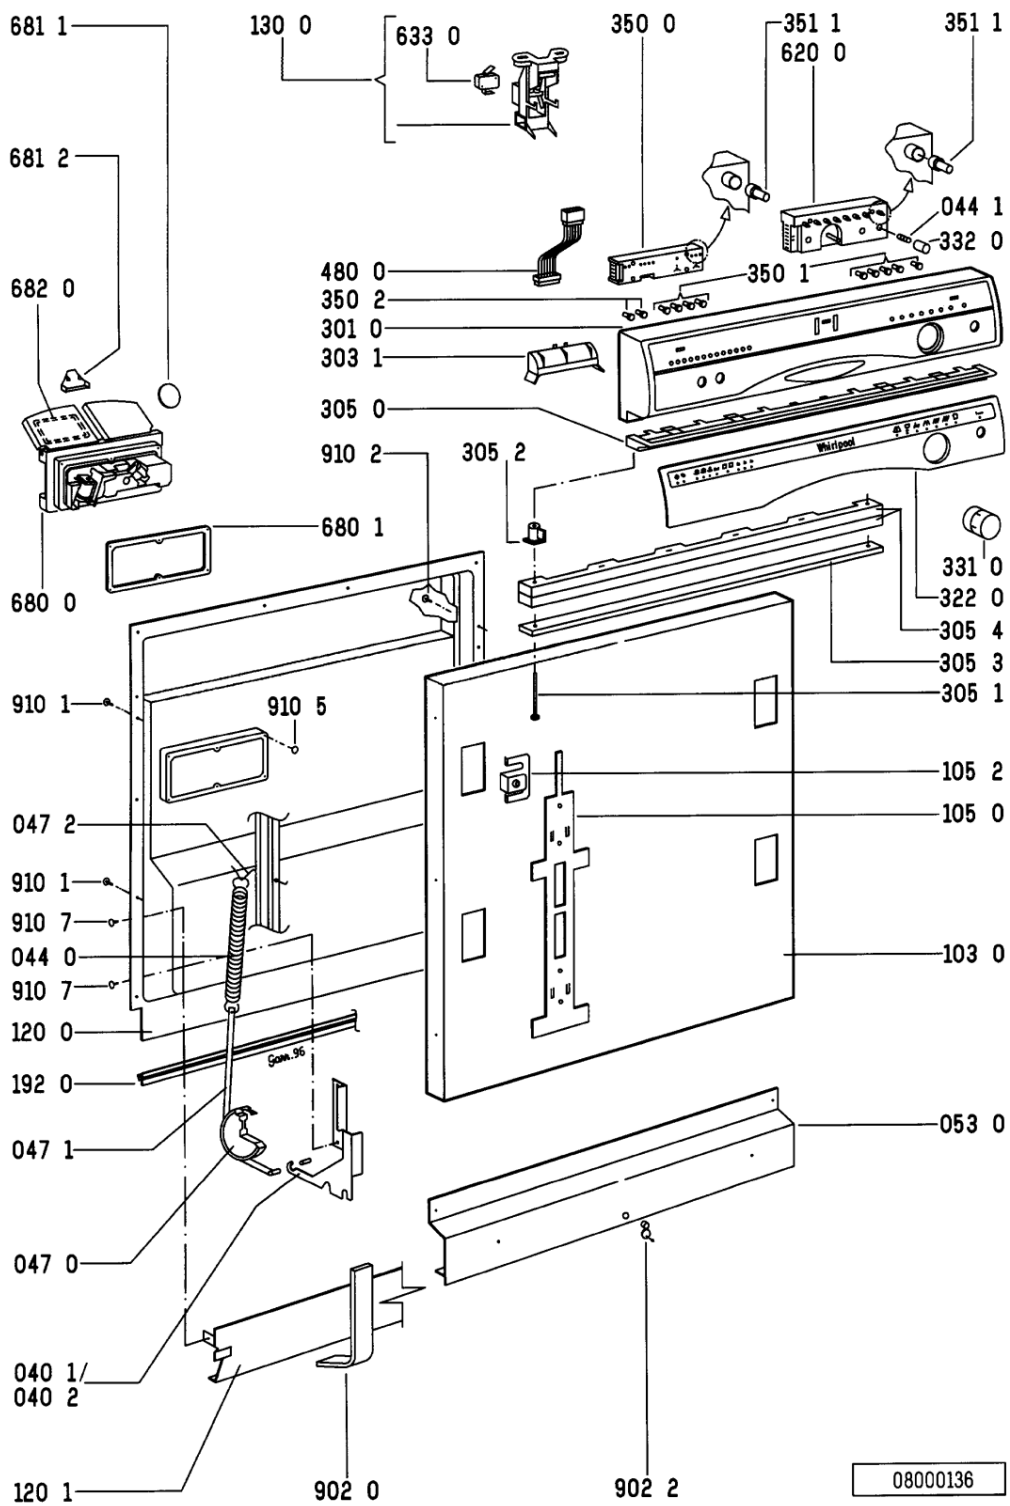

WHR109124

Tavole