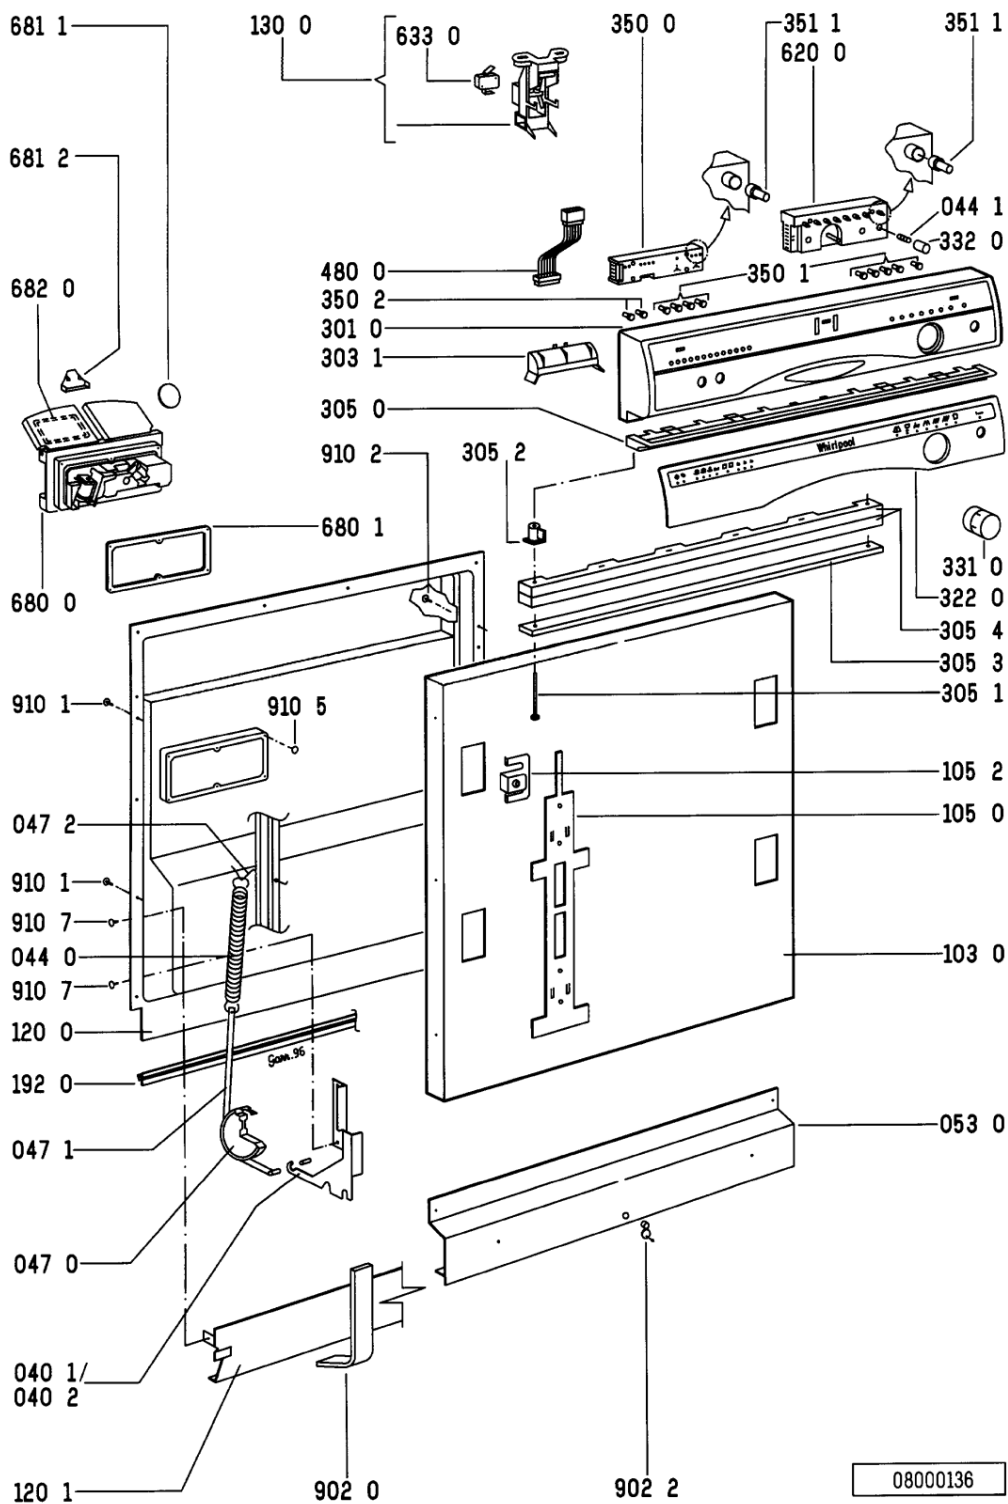

993 1	481246678018 (C00340818)	1 x 481246678388 (C00319875)	foglio
993 2	481240448609 (C00336235)	1 x 481240448753 (C00329037)	presa wreng regolazion
993 5	482253280216 (C00335151)	1 x 481010604844 (C00324988)	imbuto carico sale
999	C00789144		schema funzionale whp
999	C00789145		tabella elettronica whp
999	C00789146		tabella timer whp

WHR109122

Tavole