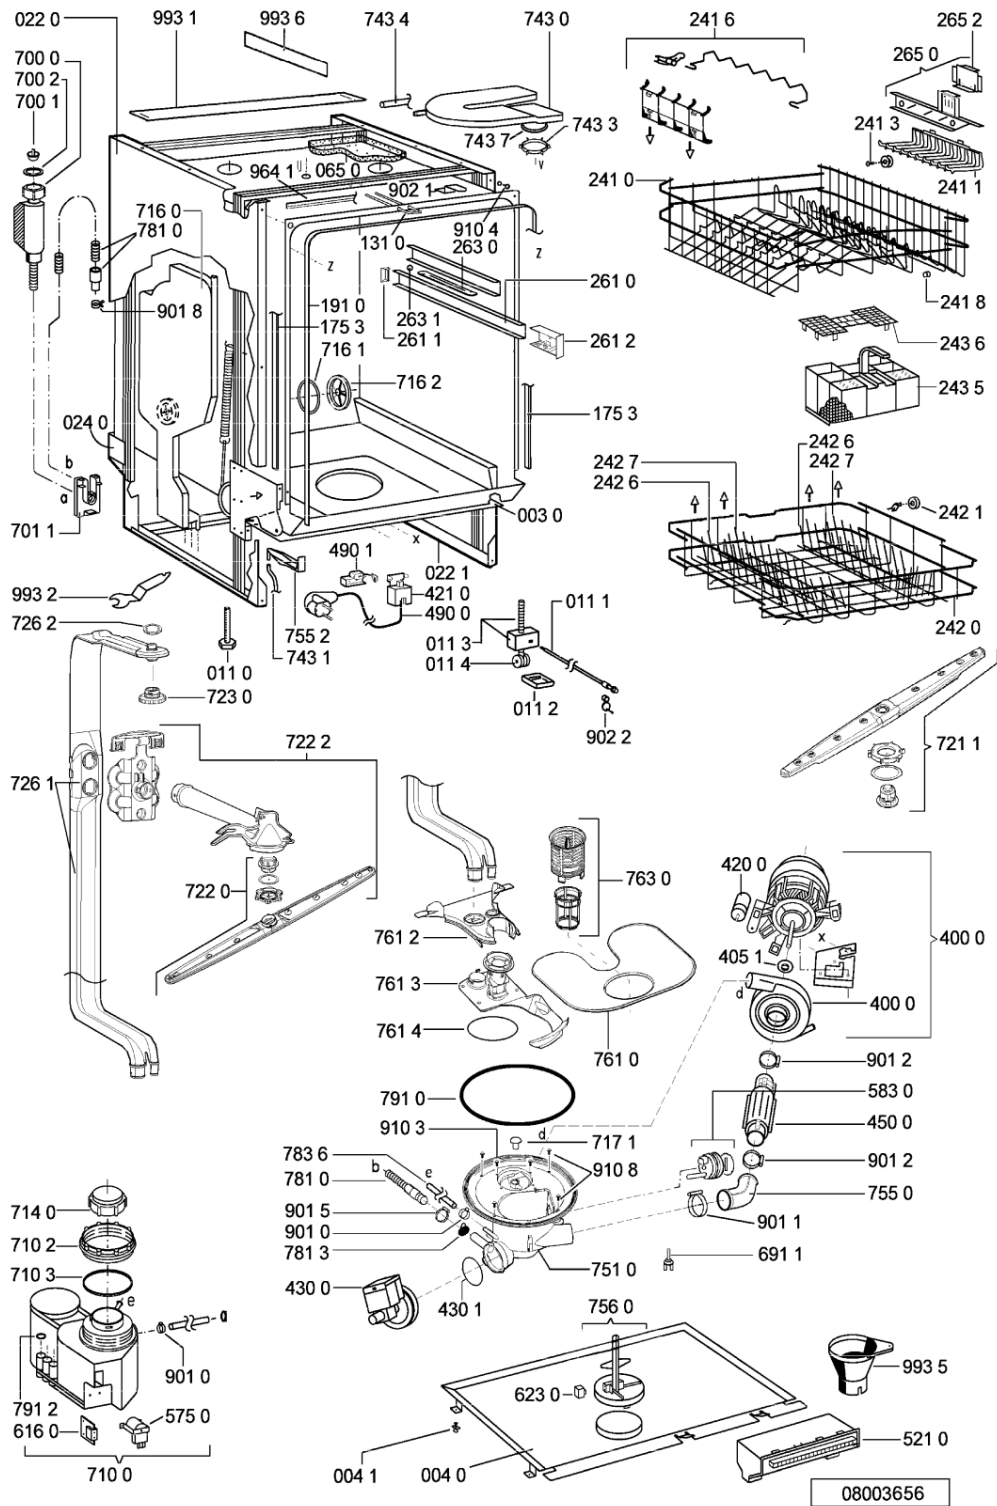

WHR52982

Lista

Ricambi

Rif.	Cod.Ricam	Dal S/N	Al S/N	Sostituto	Descrizione	Notizia	Codice
003 0	481244019594 (C00497944)			1 x 481244011455 (C00328008)	traversa ant vasca		
004 0	481244018952 (C00328100)			1 x 481244011463 (C00317159)	base raccoglig. raccog		
004 1	481240118402 (C00317898)				supporto base raccoglig.		
011 0	481250518369 (C00318437)				piedino regolabile		
011 1	481252898004 (C00318701)				perno regol. ruota post.		
011 2	481252878032 (C00315501)				pattino ruota post.		
011 3	481253598054 (C00311494)			1 x 481010195605 (C00323898)	ingranaggio regol. ruota		
011 4	481252898001 (C00315507)				ruota posteriore		
022 0	481244019398 (C00336326)			1 x 481244011467 (C00316509)	fianco sinistro		
022 1	481244019397 (C00336308)			1 x 481244011466 (C00316507)	side panel rightright		
024 0	481244010417 (C00497878)			1 x 481244011468 (C00403183)	pannello post. schienale		
040 1	481241718774 (C00312272)				cerniera porta sinistra		
040 2	481241718773 (C00312358)				cerniera porta destra		
044 0	481249238362 (C00311639)				molla tensione porta		
047 0	481240448746 (C00311044)				blocchetto frizione porta		
047 1	481240118397 (C00311343)			1 x 481240118707 (C00311072)	banda scorrimento		