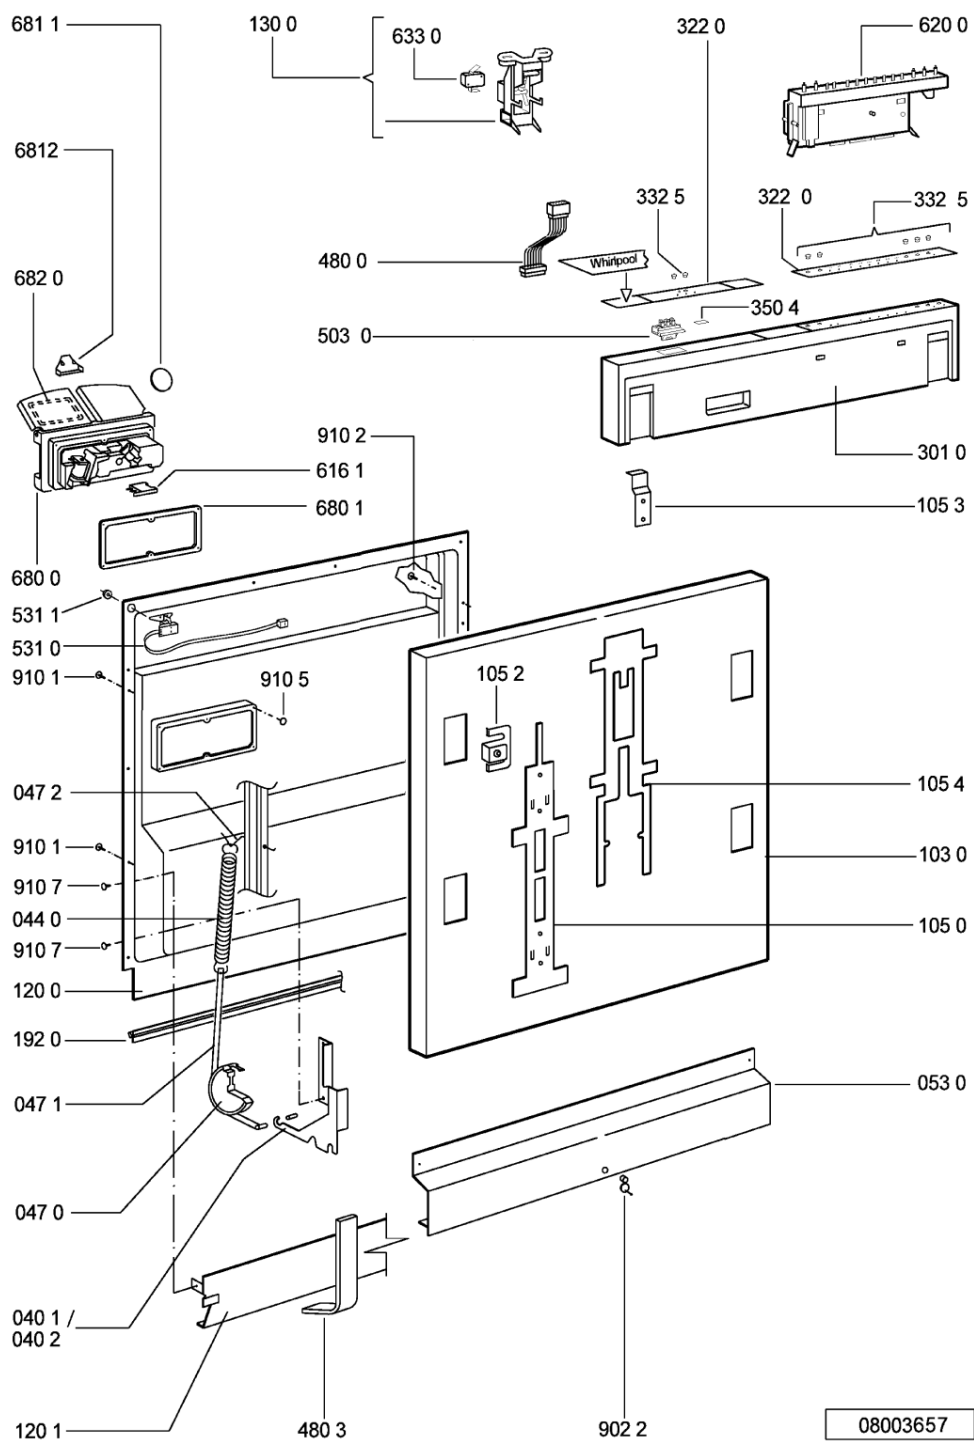

WHR52982

Lista

Ricambi

Rif.	Cod.Ricam	Dal S/N	Al S/N	Sostituto	Descrizione	Notizia	Codice
999	C00657910				legenda del testo whp		
999	C00657912				tabella timer whp		

WHR52983

Tavole