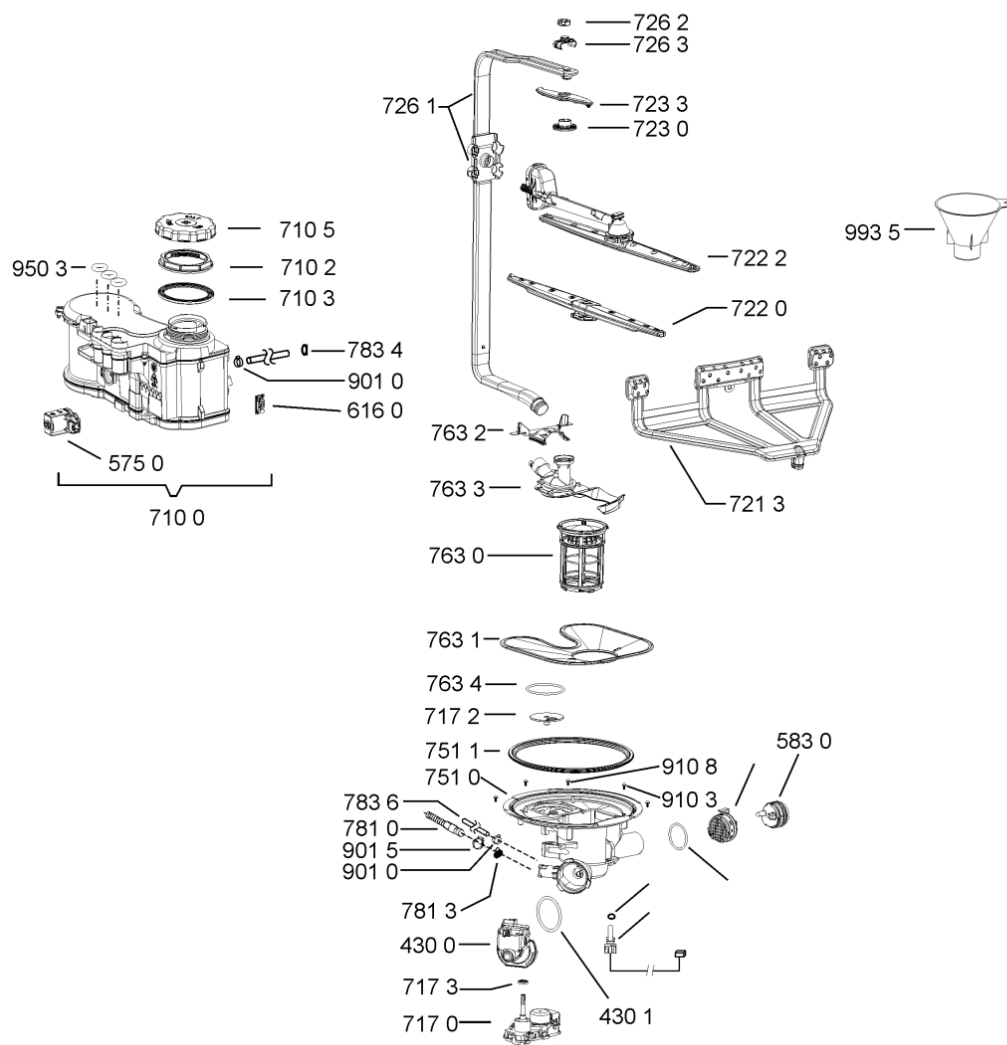

WHR19086

Lista

Ricambi

Rif.	Cod.Ricam	Dal S/N	Al S/N	Sostituto	Descrizione	Notizia	Codice
9105	481250218739 (C00318399)				vite 3,5x8 tx15		
9107	481250218397 (C00314887)				vite inox a2 m 5x14 tx20		
9108	481250218389 (C00345781)				vite nera 5x20		
9109	480140102832 (C00323870)				vite ,5x13 (1pz)		
9500	481072793721 (C00319025)				fascetta short side panel, grey		
9502	481246668573 (C00330914)				guarnizione sup. vasca, grigio		
9503	480140102389 (C00313077)				guarniz.anello, t/p softener		
9931	481246678388 (C00319875)				foglio protezione vapori		
9935	481010604844 (C00324988)				imbuto sale, grigio ikea		

WHR19288

Tavole

400010766432

WHR19288

Lista

Ricambi

Rif.	Cod.Ricam	Dal S/N	Al S/N	Sostituto	Descrizione	Notizia	Codice
1040	481010671571 (C00316120)				porta esterna bi regolare		
1041	481240449876 (C00314206)				staffa fiss. pannello		
1054	481072900781 (C00325567)				dima foratura atlantic non mostrado		
1210	481010607759 (C00325618)				controporta iso (odra,lv0-7)		
1300	481010574865 (C00383064)				ganc.port.movib emz, emea		
1301	480140102608 (C00323860)				protezione		
1310	480140102029 (C00311332)			1 x 481010796804 (C00378791)	aggancio, bloccare		
1600	481244089138 (C00328410)				zoccolo (lamiera)		
1620	481010395458 (C00324125)				pannello later. sinistro, tubo vent		
1621	481010438138 (C00324311)				pannello later. destro		
1622	481072629081 (C00325550)				gancio fiss. doppio		
1704	481950218241 (C00333202)				vite in plastica		
1705	481072515891 (C00325543)				battente set (5mm,2x10mm nero)		
1830	481010475355 (C00324542)				traversa		
1840	481010583706 (C00324836)				base raccoglig.		
1841	481240118402 (C00317898)				supporto base raccoglig.		