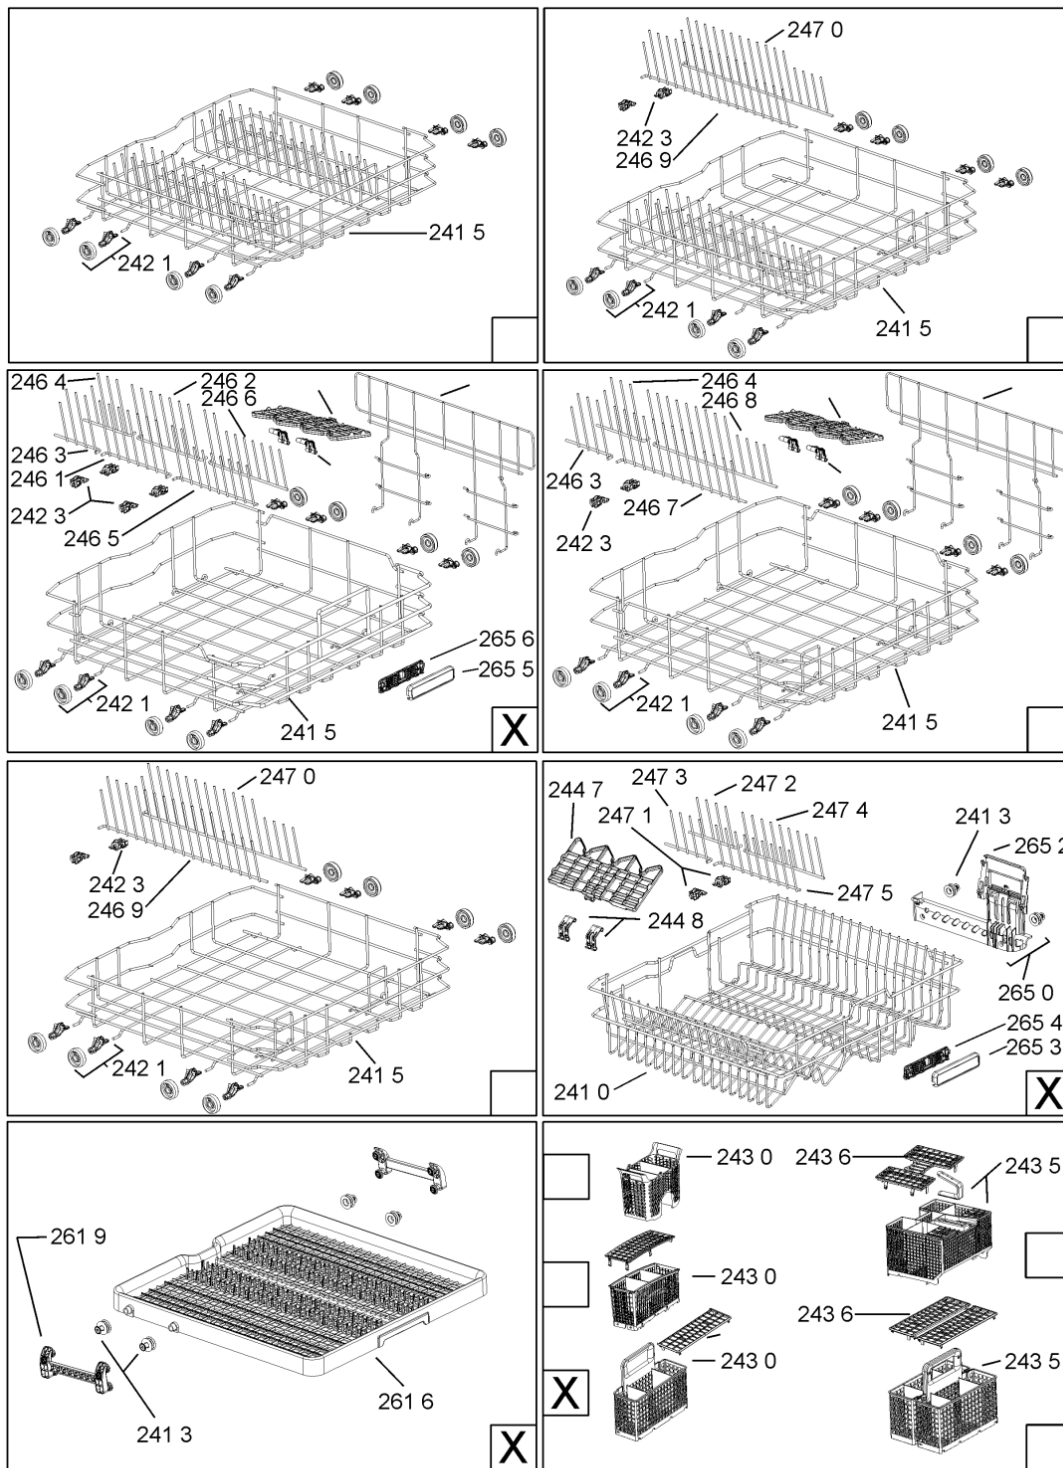

WHR10684

Tavole

400010652808