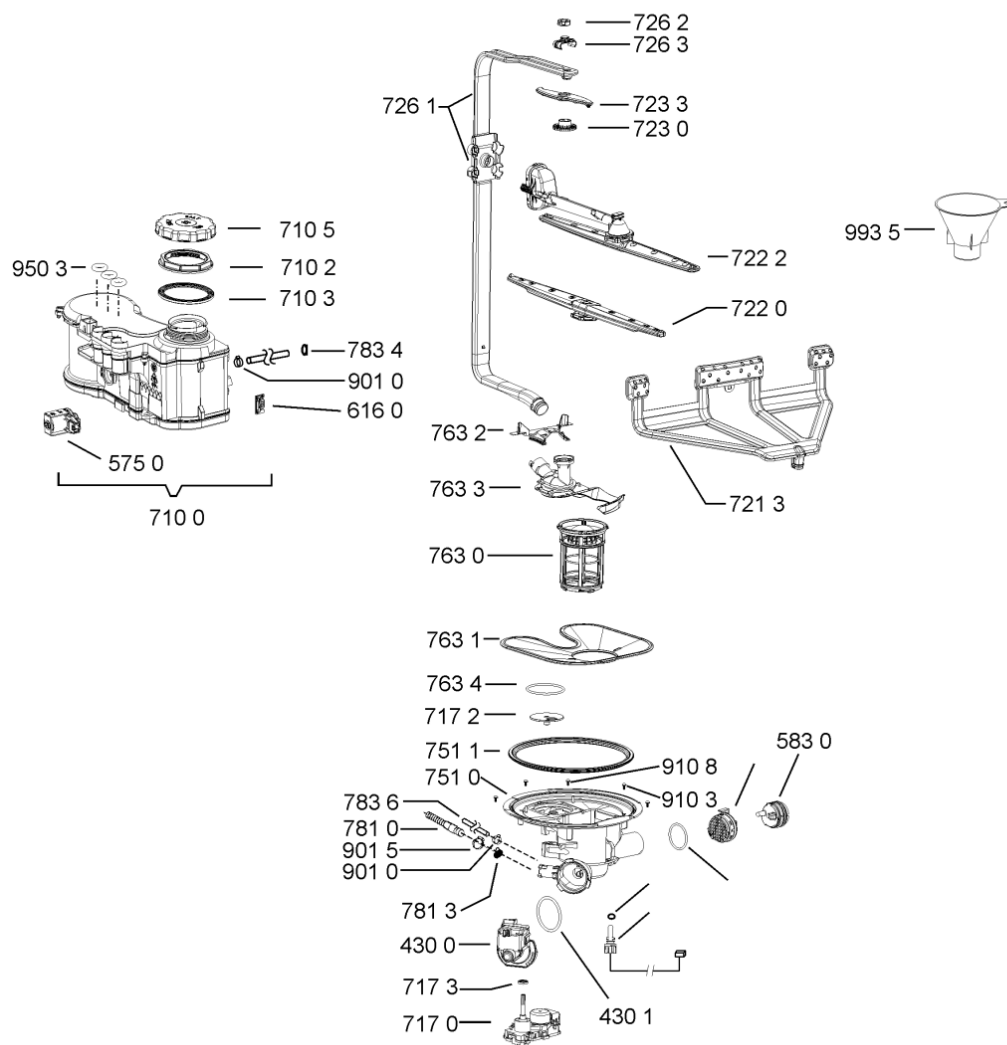

WHR19086

Lista

Ricambi

Rif.	Cod.Ricam	Dal S/N	Al S/N	Sostituto	Descrizione	Notizia	Codice
9104	481250218741 (C00332116)				vite m3,5x8-t15m		
9105	481250218739 (C00318399)				vite 3,5x8 tx15		
9107	481250218397 (C00314887)				vite inox a2 m 5x14 tx20		
9108	481250218389 (C00345781)				vite nera 5x20		
9109	480140102832 (C00323870)				vite ,5x13 (1pz)		
9500	481072793721 (C00319025)				fascetta short side panel, grey		
9502	481246668573 (C00330914)				guarnizione sup. vasca, grigio		
9503	480140102389 (C00313077)				guarniz.anello, t/p softener		
9931	481246678388 (C00319875)				foglio protezione vapori		
9935	481010604844 (C00324988)				imbuto sale, grigio ikea		

WHR19288

Tavole

400010766432

WHR19288

Lista

Ricambi

Rif.	Cod.Ricam	Dal S/N	Al S/N	Sostituto	Descrizione	Notizia	Codice
1040	481010671571 (C00316120)				porta esterna bi regolare		
1041	481240449876 (C00314206)				staffa fiss. pannello		
1054	481072900781 (C00325567)				dima foratura atlantic non mostrado		
1210	481010607759 (C00325618)				controporta iso (odra,lv0-7)		
1300	481010574865 (C00383064)				ganc.port.movib emz, emea		
1301	480140102608 (C00323860)				protezione		
1310	480140102029 (C00311332)			1 x 481010796804 (C00378791)	aggancio, bloccare		
1600	481244089138 (C00328410)				zoccolo (lamiera)		
1620	481010395458 (C00324125)				pannello later. sinistro, tubo vent		
1621	481010438138 (C00324311)				pannello later. destro		
1622	481072629081 (C00325550)				gancio fiss. doppio		
1704	481950218241 (C00333202)				vite in plastica		
1705	481072662911 (C00448772)				battente (5mm,2x10mm bianco 90201)		
1830	481010475355 (C00324542)				traversa		
1840	481010583706 (C00324836)				base raccoglig.		
1841	481240118402 (C00317898)				supporto base raccoglig.		