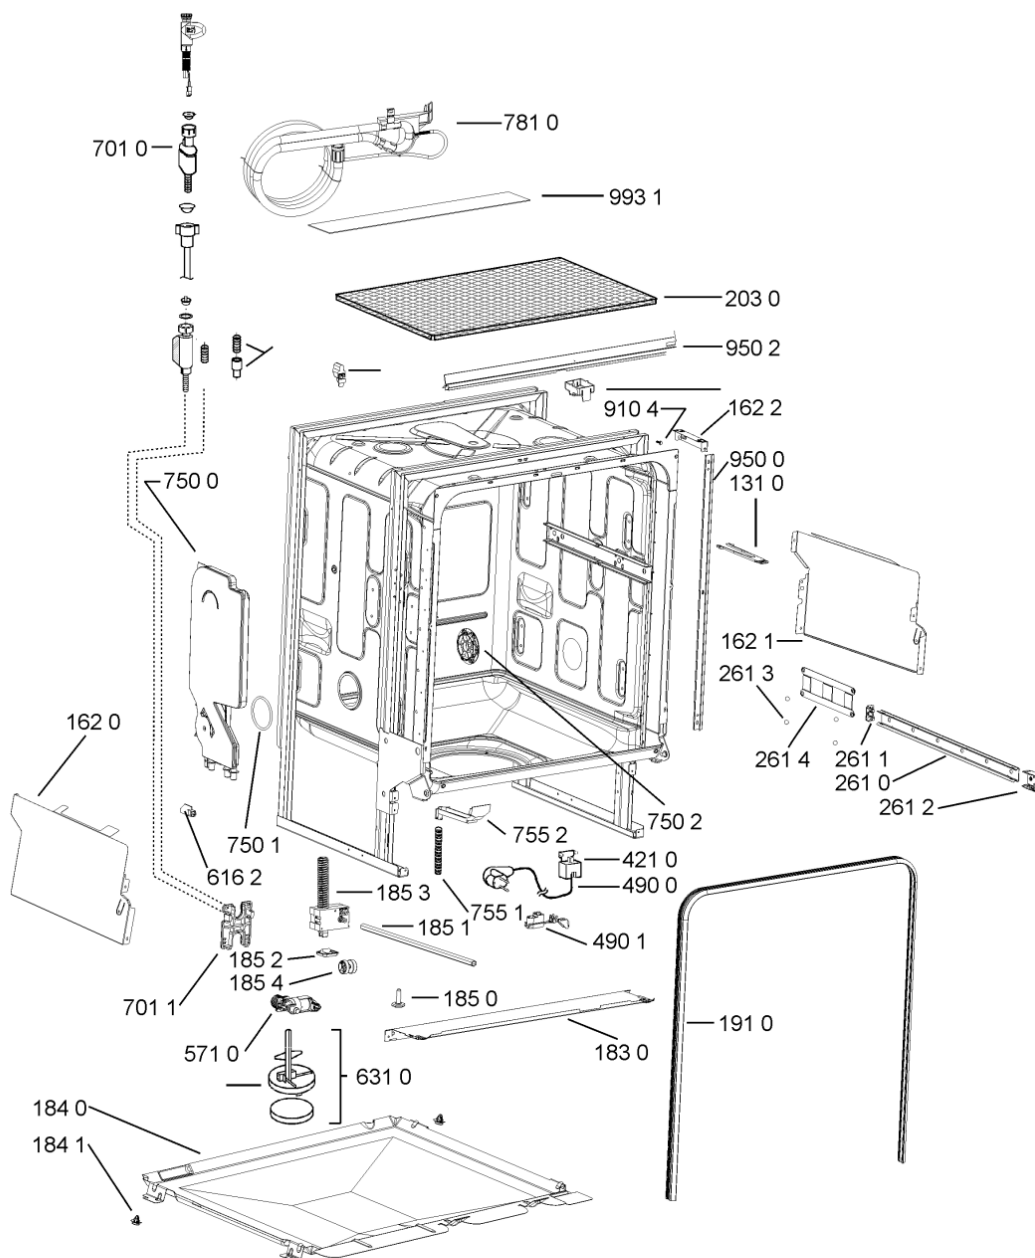

WHR11258

Tavole

400010456782