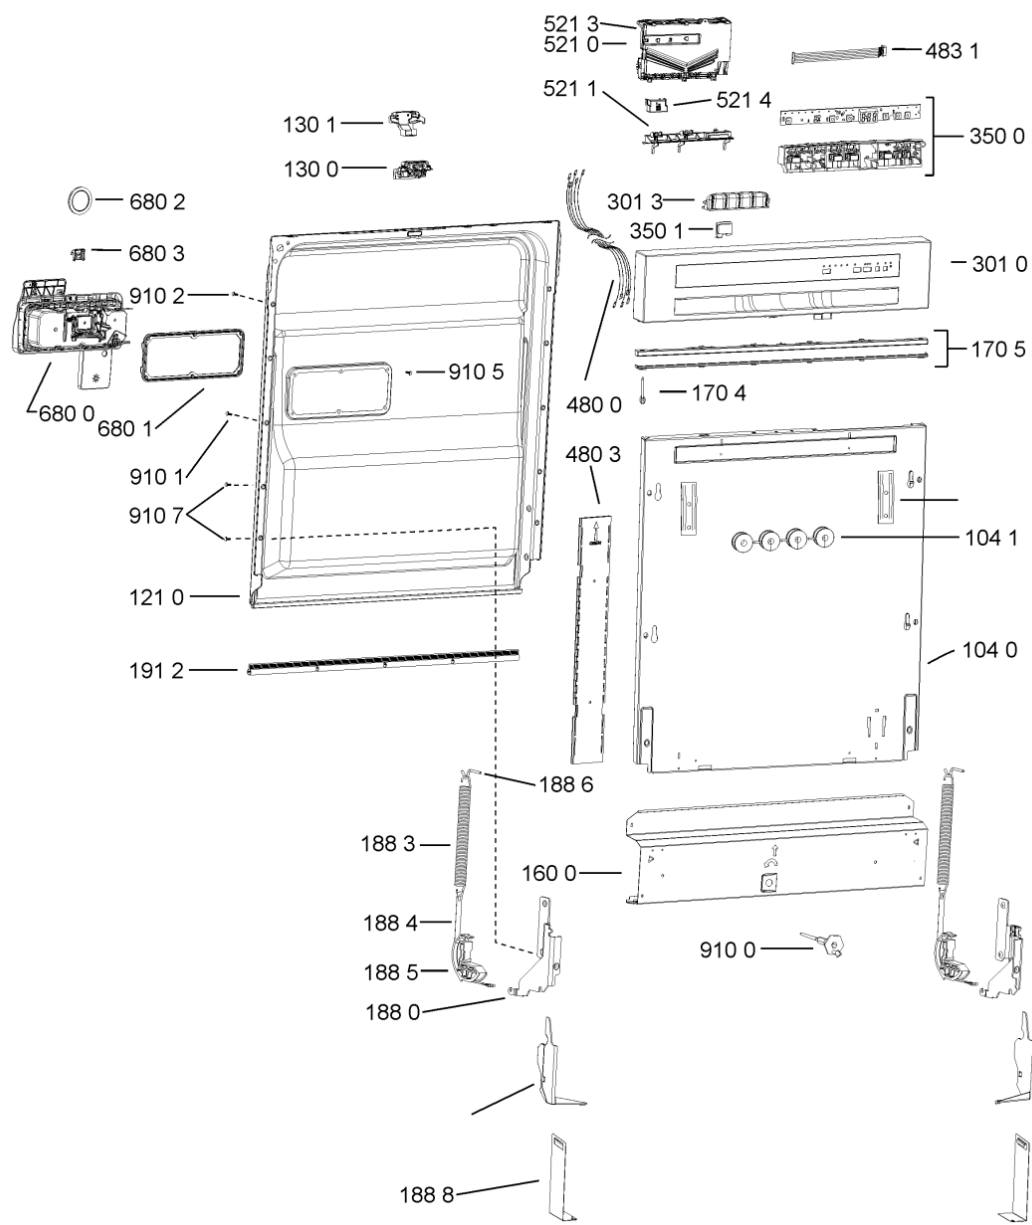

WHR19086

Tavole

400010621844