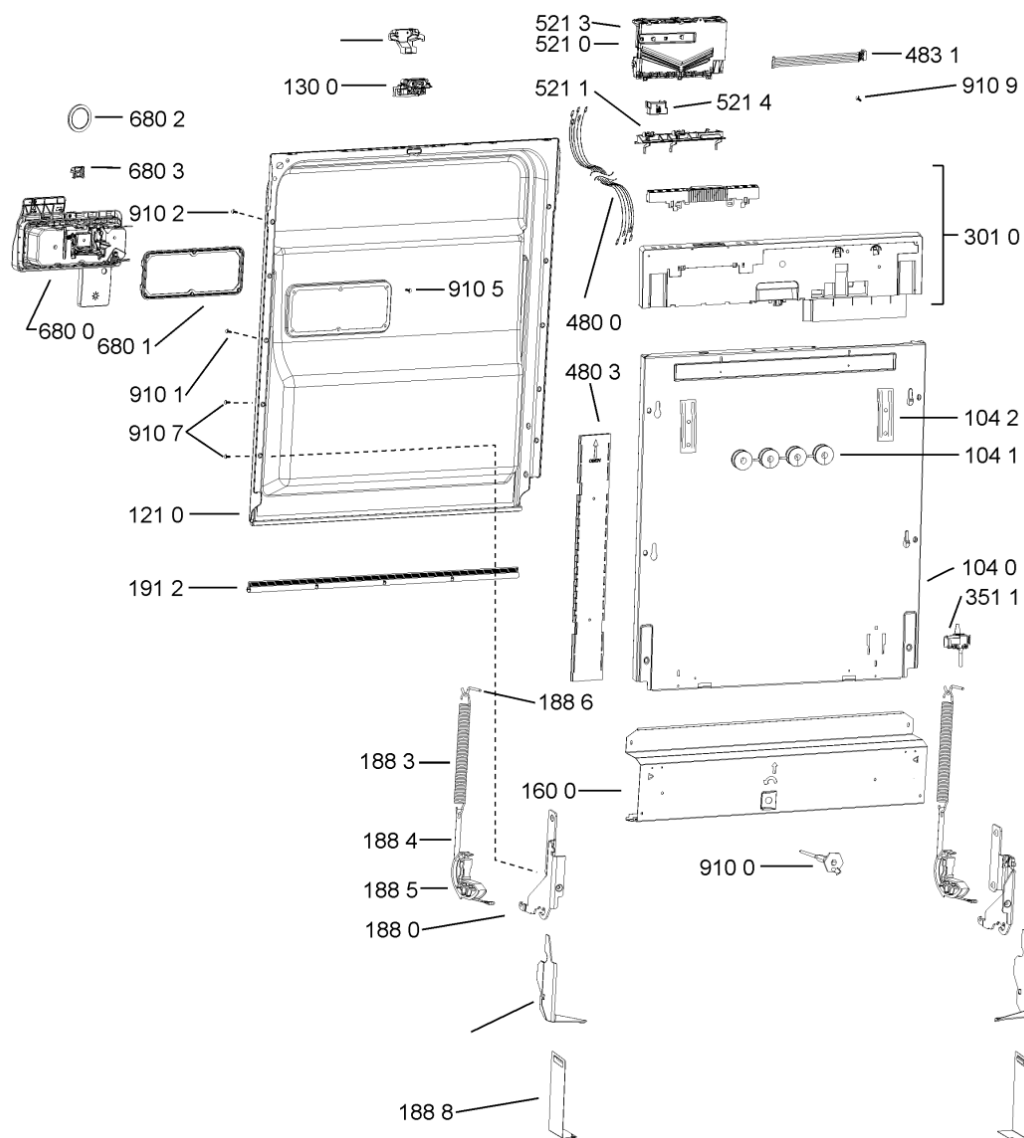

WHR10679

Lista

Ricambi

Rif.	Cod.Ricam	Dal S/N	Al S/N	Sostituto	Descrizione	Notizia	Codice
9931	481010663526 (C00325967)				foglio proteccion de vapor compl. . PP		
9935	481010604844 (C00324988)				imbuto sale, grigio ikea		
999	C00559493				caratt. tecniche whp		
999	C00348272				schema funzionale whp		
999	C00347415				testprogram whp		
999	C00347406				codici errore whp		
999	C00347414				tabella elettronica whp		

WHR19046

Tavole

400010660506