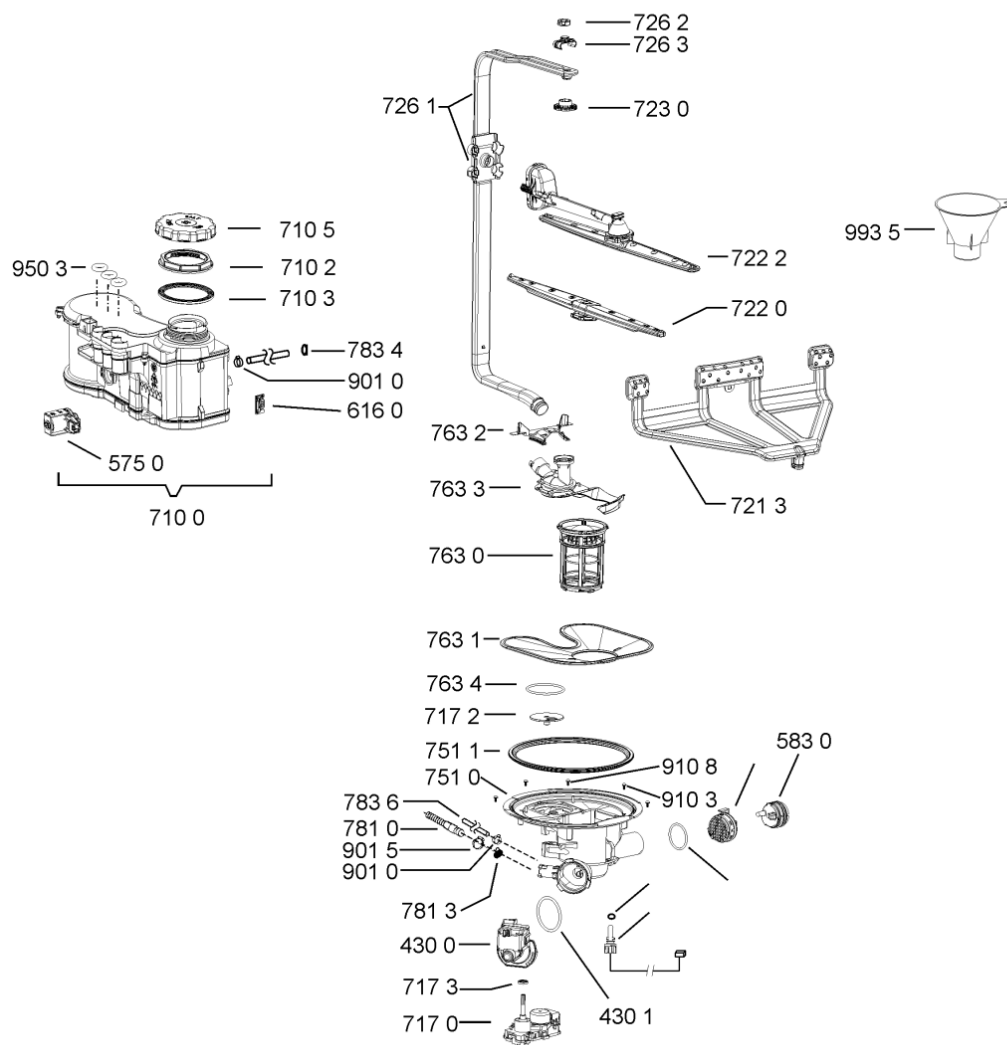

Whirlpool

Sigla Modello:

ADG 9773 FD

ADG 9773 FD

Codice commerciale:

851197301000

851197301000

KitchenAid

Whirlpool

Hotpoint

Bauknecht

i INDESIT

WHR10319

Tavole

400010539886

WHR10319

1852	481252878032 (C00315501)		pattino ruota post.	
1853	481253598054 (C00311494)	1 x 481010195605 (C00323898)	ingranaggio regol. ruota	
1854	481252898001 (C00315507)		ruota posteriore	
1880	481010427893 (C00317647)	1 x 481010517344 (C00314205)	cerniera destro, mont.	n4519k07
1880	481010519781 (C00324809)	1 x 481010517344 (C00314205)	cerniera sinistro, standard	n4519k07
1883	481249238362 (C00311639)		molla tensione porta	
1884	481240118707 (C00311072)		banda scorrimento	
1885	481240448746 (C00311044)		blocchetto frizione porta	
1886	481240468023 (C00311951)		aggancio molla porta	
1888	481010395009 (C00324120)		copricerniera destro	
1888	481010392538 (C00324110)		copricerniera sinistro	
1910	481246668564 (C00311041)		guarnizione porta	
1912	481246668912 (C00313059)		guarnizione porta inferiore (tcp)	
2030	481246648051 (C00330893)		isolante vasca	
2410	481010625405 (C00325732)	1 x 481010625404 (C00325731)	cestello superiore obi vbl,2fold grey ik	
2413	481010600234 (C00324950)		ruota clip grigio ikea	
2415	481010625342 (C00325728)		cestello inferiore ass.vbl,6 grigio ikea	
2421	481010603475 (C00324971)	1 x 481252888112 (C00311316)	ruota cestello cpl. grigio ikea	
2423	481010600198 (C00314875)		tinerow clip (grey ikea)	