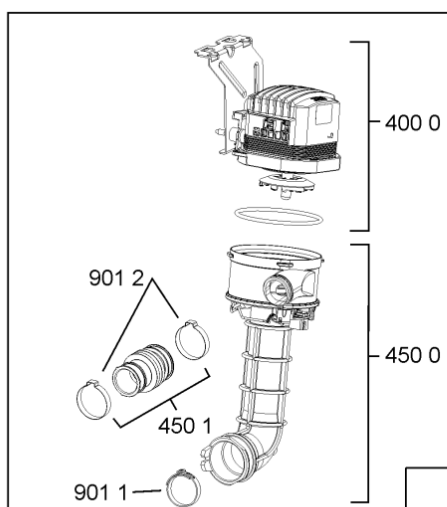

400010495106

WHR10320

Lista

Ricambi

Rif.	Cod.Ricam	Dal S/N	Al S/N	Sostituto	Descrizione	Notizia	Codice
1040	481010671571 (C00316120)				porta esterna bi regolare		
1041	481240449876 (C00314206)				staffa fiss. pannello		
1054	481072900781 (C00325567)				dima foratura atlantic non mostrado		
1210	481010607759 (C00325618)				controporta iso (odra,lv0-7)		
1300	481010574865 (C00383064)				ganc.port.movib emz, emea		
1301	480140102608 (C00323860)				protezione		
1310	480140102029 (C00311332)			1 x 481010796804 (C00378791)	aggancio, bloccare		
1600	481244089138 (C00328410)				zoccolo (lamiera)		
1620	481010395458 (C00324125)				pannello later. sinistro, tubo vent		
1621	481010438138 (C00324311)				pannello later. destro		
1622	481072629081 (C00325550)				gancio fiss. doppio		
1704	481950218241 (C00333202)				vite in plastica		
1705	481244010739 (C00327948)				listello regol. sil-met		
1830	481010475355 (C00324542)				traversa		
1840	481010583706 (C00324836)				base raccoglig.		
1841	481240118402 (C00317898)				supporto base raccoglig.		