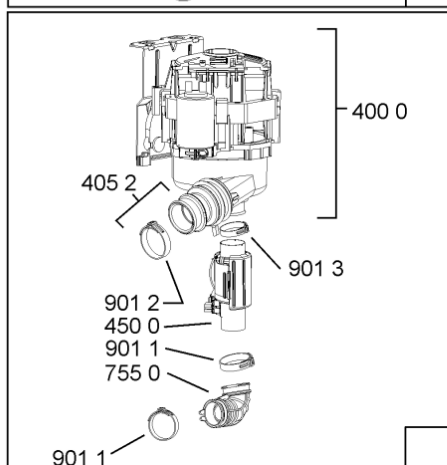

WHR10320

Tavole

400010495106