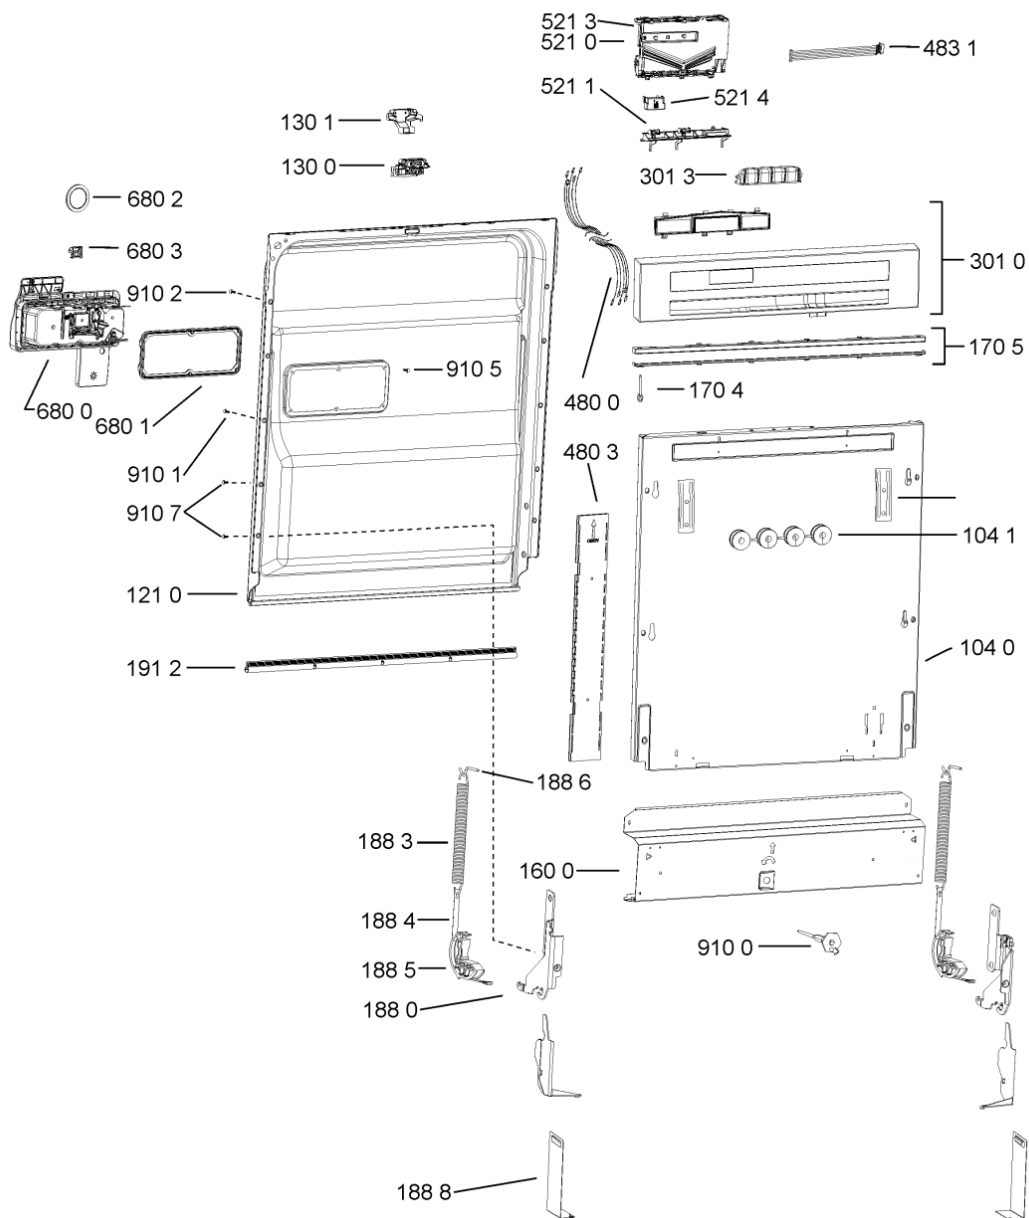

WHR19048

Tavole

400010664904