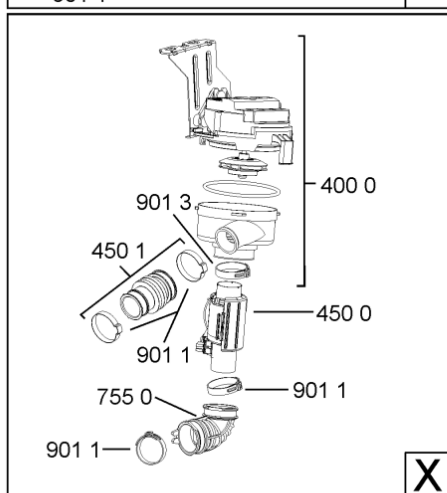

WHR10320

Tavole

400010495106