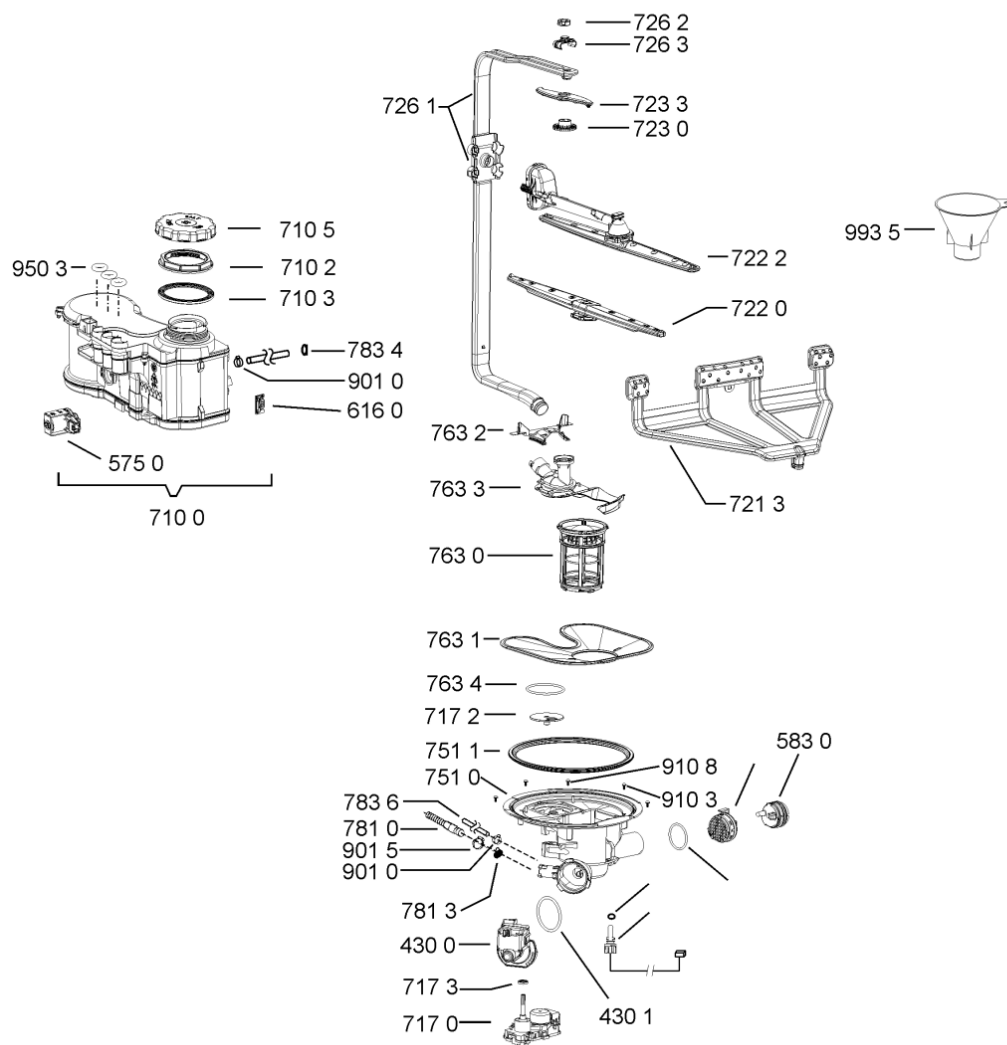

WHR19288

Tavole

400010766432