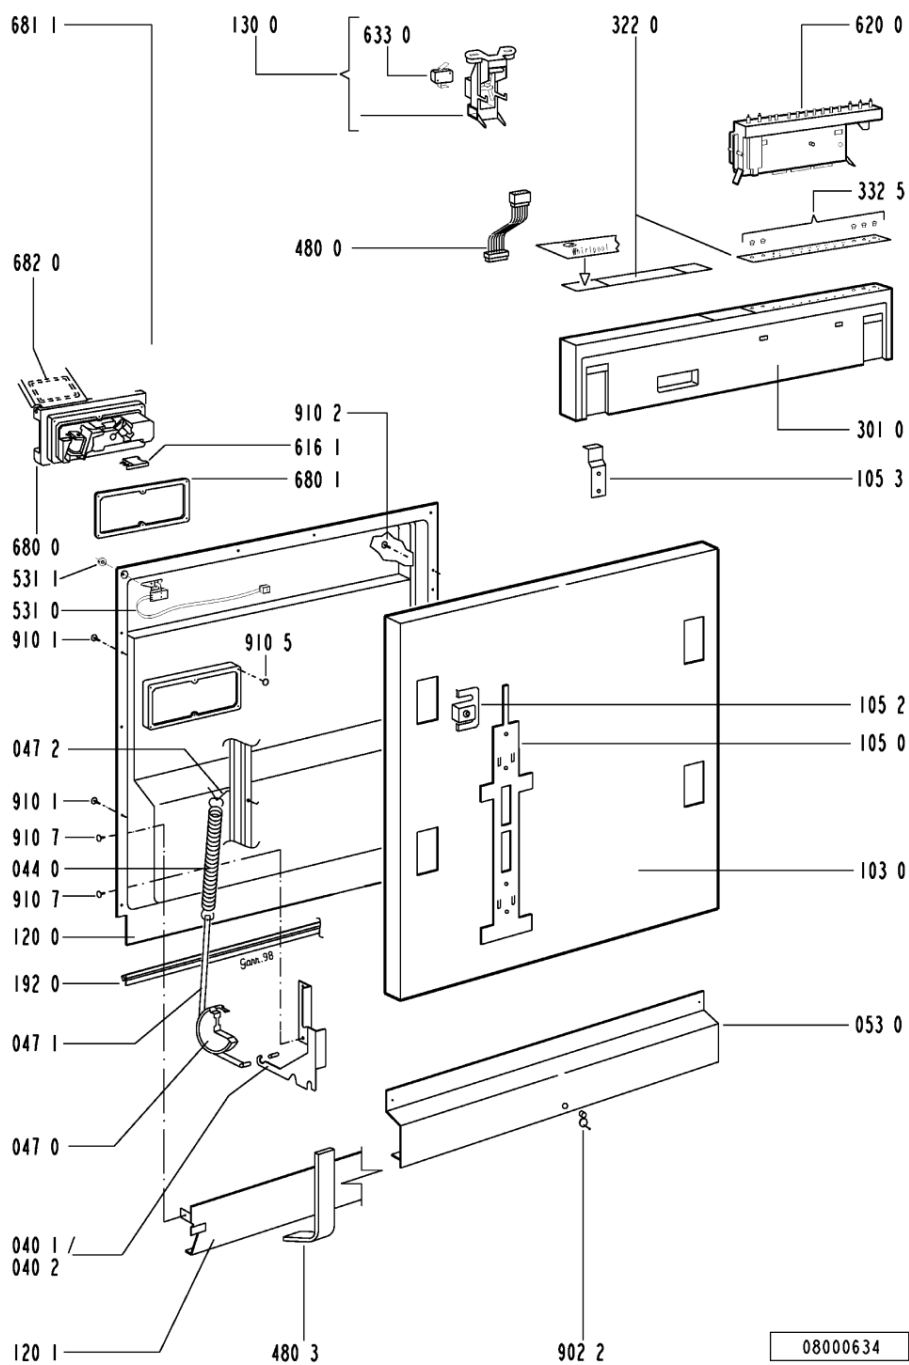

WHR53115

Tavole