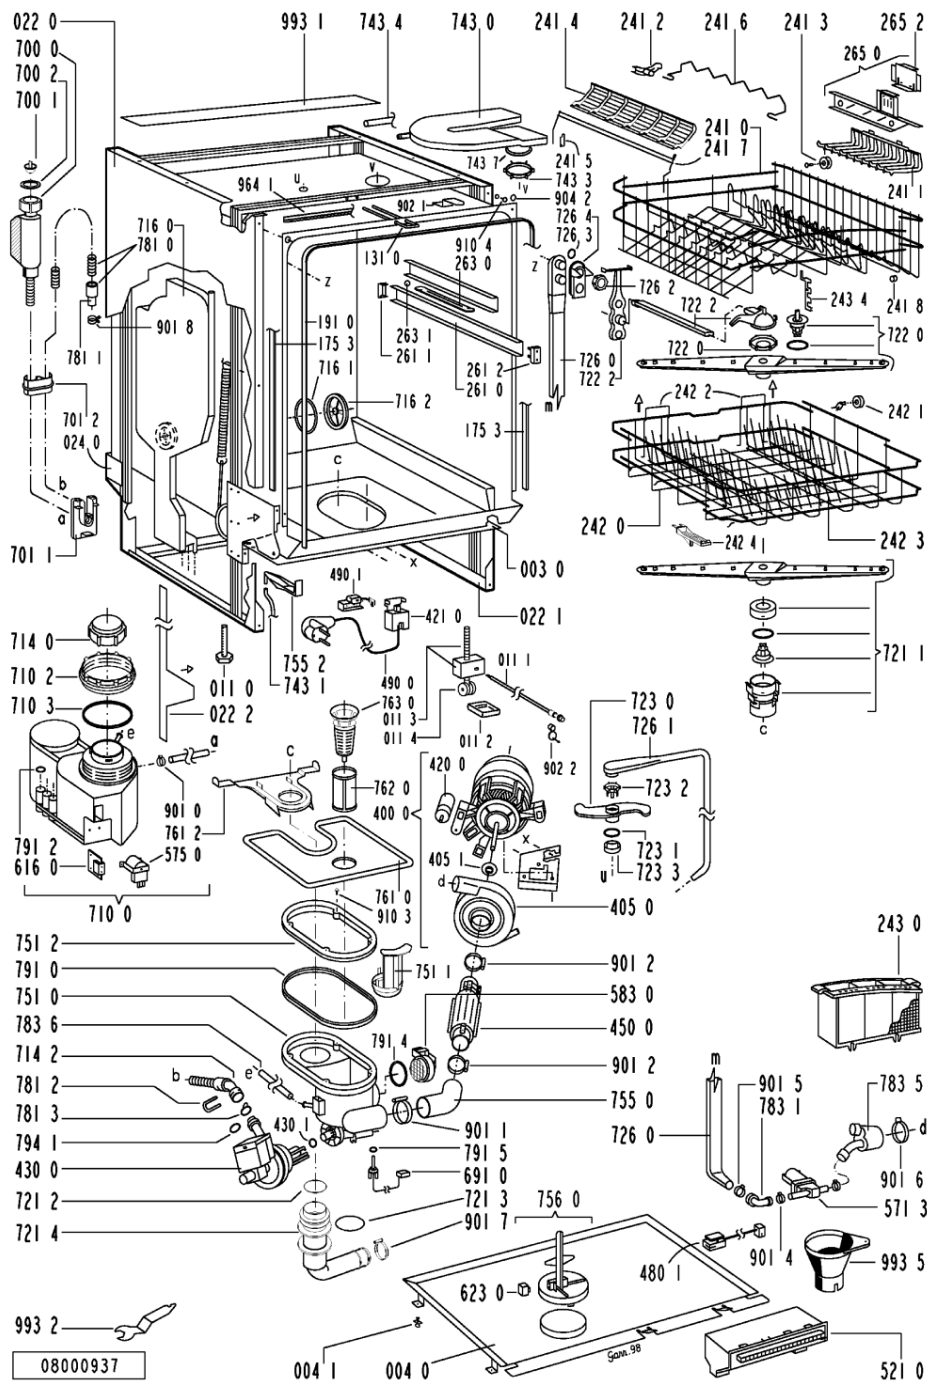

Bauknecht

i **INDESIT**

WHR53114

Tavole

WHR53114

Lista

Ricambi

Rif.	Cod.Ricam	Dal S/N	Al S/N	Sostituto	Descrizione	Notizia	Codice
003 0	481244019382 (C00335371)			1 x 481244011455 (C00328008)	traversa		
004 0	481244018952 (C00328100)			1 x 481244011463 (C00317159)	base raccoglig. raccog		
004 1	481240118402 (C00317898)				supporto base raccoglig.		
011 0	481250518369 (C00318437)				piedino regolabile		
011 1	481252898004 (C00318701)				perno regol. ruota post.		
011 2	481252878032 (C00315501)				pattino ruota post.		
011 3	481253598054 (C00311494)			1 x 481010195605 (C00323898)	ingranaggio regol. ruota		
011 4	481252898001 (C00315507)				ruota posteriore		
022 0	481244019398 (C00336326)			1 x 481244011467 (C00316509)	fianco sinistro		
022 1	481244019397 (C00336308)			1 x 481244011466 (C00316507)	side panel rightright		
022 2	481244018953 (C00336213)				spacer		
024 0	481244019401 (C00497927)				pannello post. schiena		
024 0	481244019463 (C00341518)			1 x 481244011468 (C00403183)	pannello post. schiena		
040 1	481241718774 (C00312272)				cerniera porta sinistra		
040 2	481241718773 (C00312358)				cerniera porta destra		
044 0	481249238362 (C00311639)				molla tensione porta		