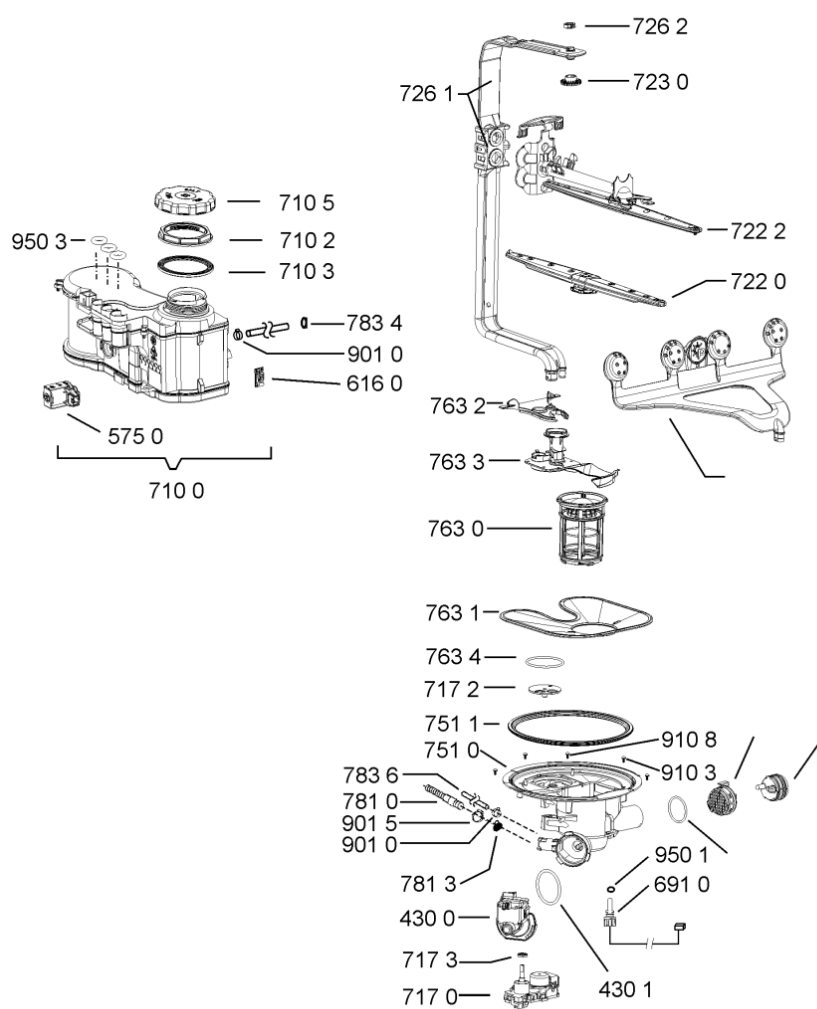

WHR18700

Tavole

400010496112