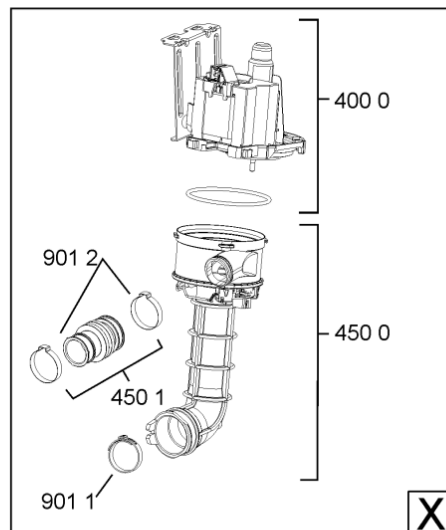

Whirlpool

Hotpoint

Bauknecht

i INDESIT

WHR10339

Tavole

400010371856

WHR10339

1840	481244011463 (C00317159)		base raccoglig. raccogligocce
1841	481240118402 (C00317898)		supporto base raccoglig.
1850	481250518418 (C00311544)		piedino regolabile
1851	481252898004 (C00318701)		perno regol. ruota post.
1852	481252878032 (C00315501)		pattino ruota post.
1853	481253598054 (C00311494)	1 x 481010195605 (C00323898)	ingranaggio regol. ruota
1854	481252898001 (C00315507)		ruota posteriore
1880	481231019244 (C00313635)	1 x 481010517344 (C00314205)	cerniera
1883	481249238362 (C00311639)		molla tensione porta
1884	481240118707 (C00311072)		banda scorrimento
1885	481240448746 (C00311044)		blocchetto frizione porta
1886	481240468023 (C00311951)		aggancio molla porta
1888	481010392538 (C00324110)		copricerniera sinistro
1888	481010395009 (C00324120)		copricerniera destro
1910	481246668564 (C00311041)		guarnizione porta
1912	481246668912 (C00313059)		guarnizione porta inferiore (tcp)
2030	481246648051 (C00330893)		isolante vasca
2338	481246668848 (C00311091)		distanziale vb110809 2p.
2410	481010441566 (C00313831)	1 x 481010625404 (C00325731)	cestello superiore obi 2, 2 compl.