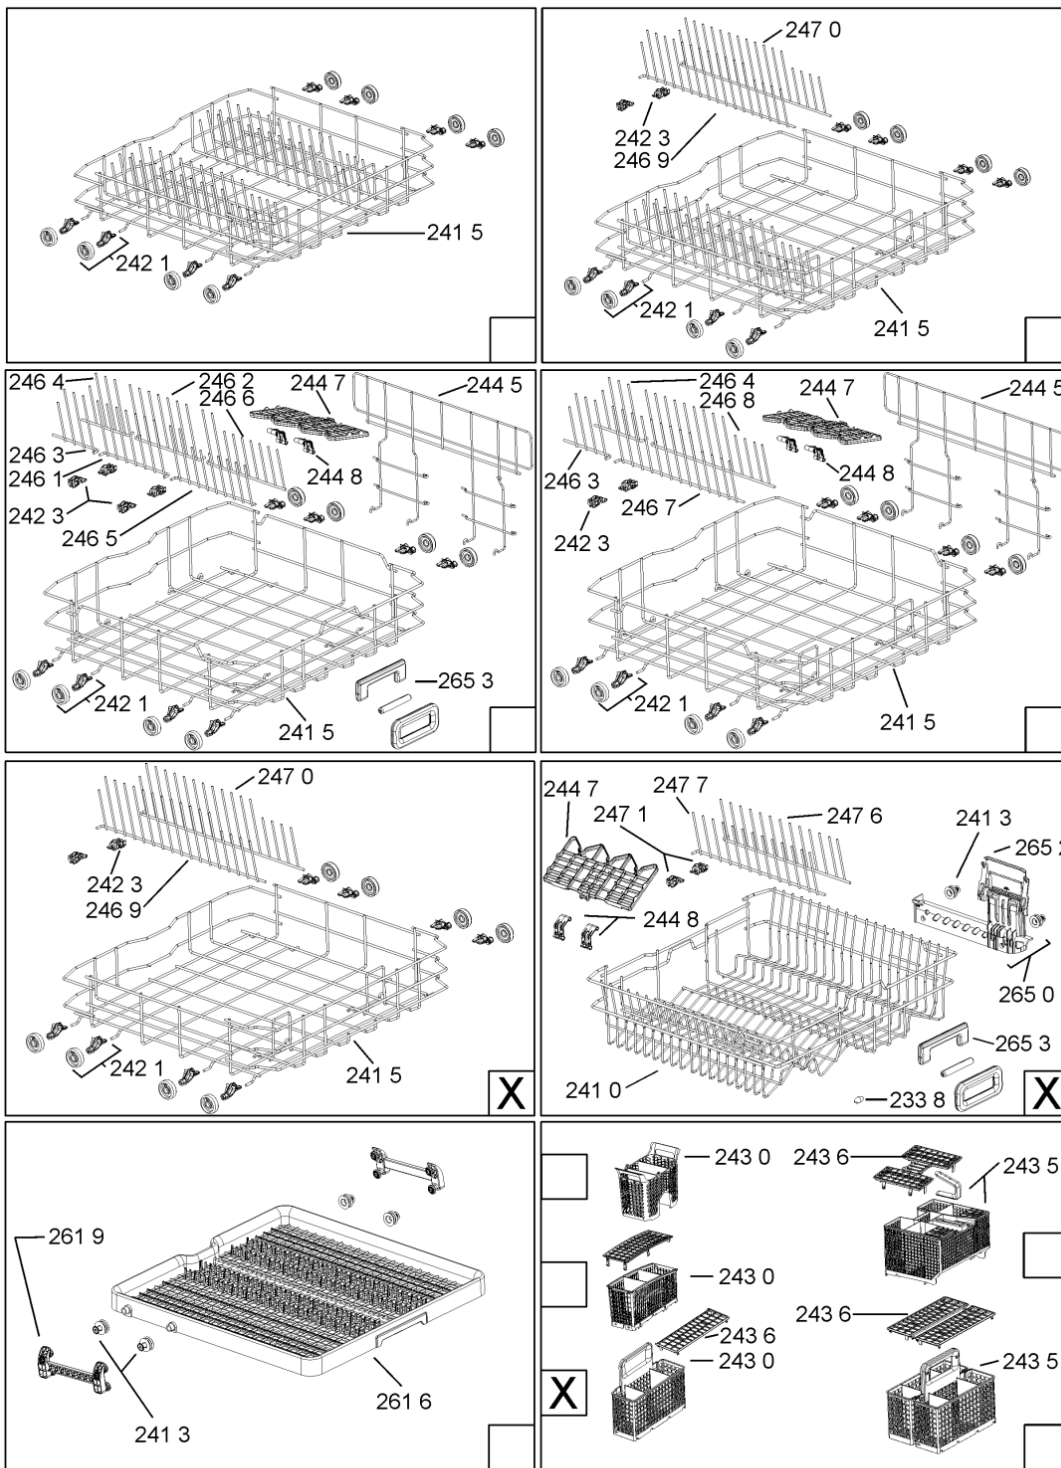

WHR24483

Tavole

400010496183