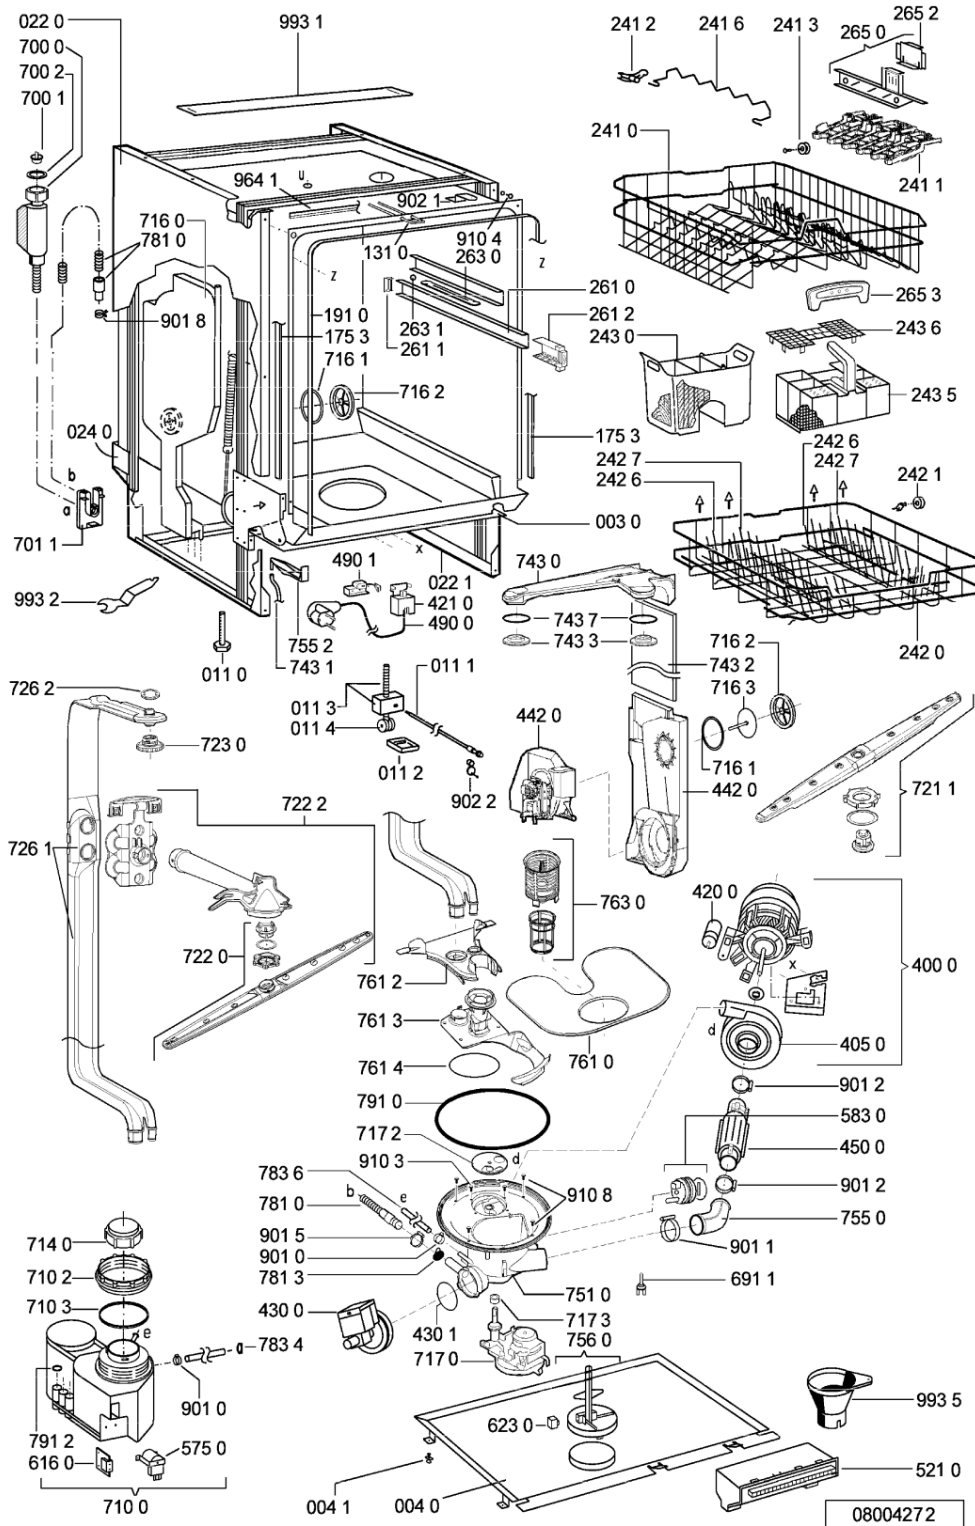

WHR58861

Lista

Ricambi

Rif.	Cod.Ricam	Dal S/N	Al S/N	Sostituto	Descrizione	Notizia	Codice
003 0	481244019594 (C00497944)			1 x 481244011455 (C00328008)	traversa ant vasca		
004 0	481244018952 (C00328100)			1 x 481244011463 (C00317159)	base raccoglig. raccog		
004 1	481240118402 (C00317898)				supporto base raccoglig.		
011 0	481250518369 (C00318437)				piedino regolabile		
011 1	481252898004 (C00318701)				perno regol. ruota post.		
011 2	481252878032 (C00315501)				pattino ruota post.		
011 3	481253598054 (C00311494)			1 x 481010195605 (C00323898)	ingranaggio regol. ruota		
011 4	481252898001 (C00315507)				ruota posteriore		
022 0	481244019398 (C00336326)			1 x 481244011467 (C00316509)	fianco sinistro		
022 1	481244019397 (C00336308)			1 x 481244011466 (C00316507)	side panel rightright		
024 0	481244010417 (C00497878)			1 x 481244011468 (C00403183)	pannello post. schienale		
040 1	481241718774 (C00312272)				cerniera porta sinistra		
040 2	481241718773 (C00312358)				cerniera porta destra		
044 0	481249238362 (C00311639)				molla tensione porta		
047 0	481240448746 (C00311044)				blocchetto frizione porta		
047 1	481240118397 (C00311343)			1 x 481240118707 (C00311072)	banda scorrimento		