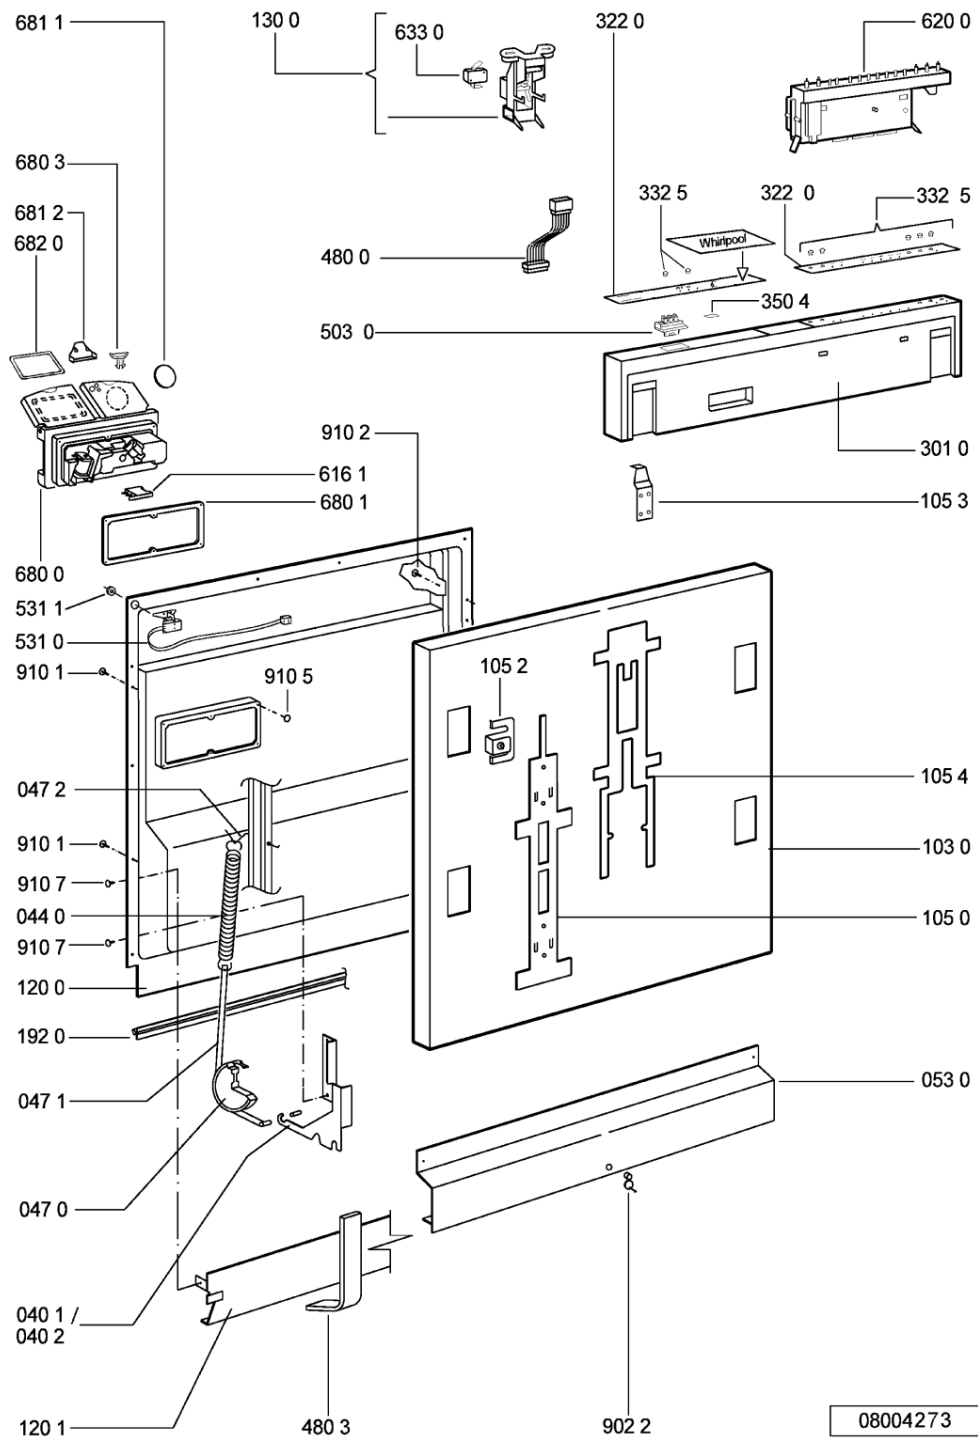

WHR58862

Tavole