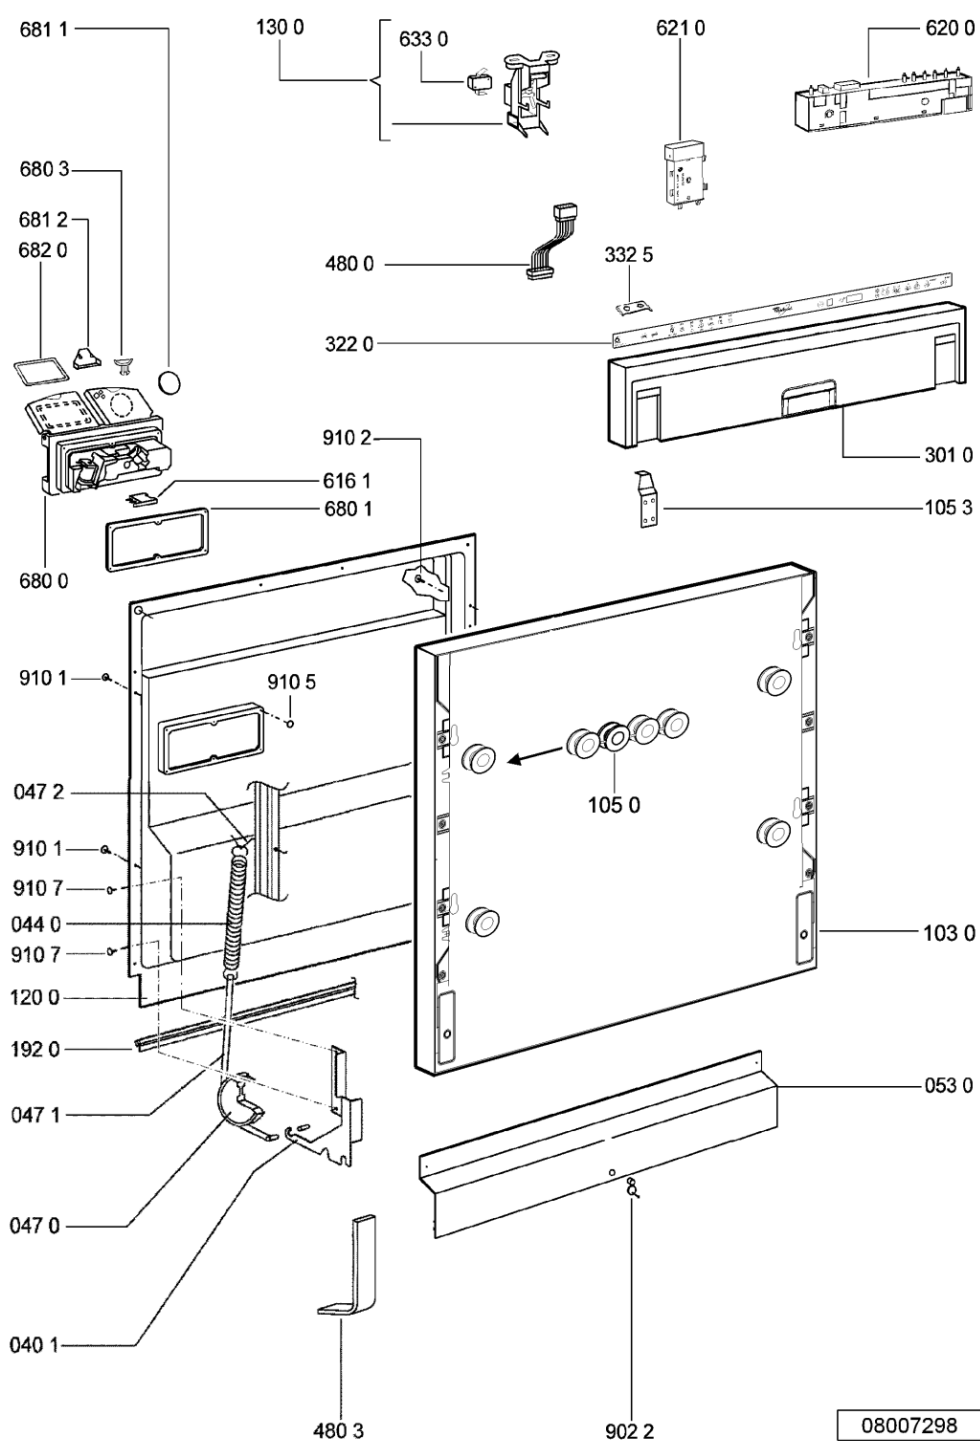

WHR24500

Tavole