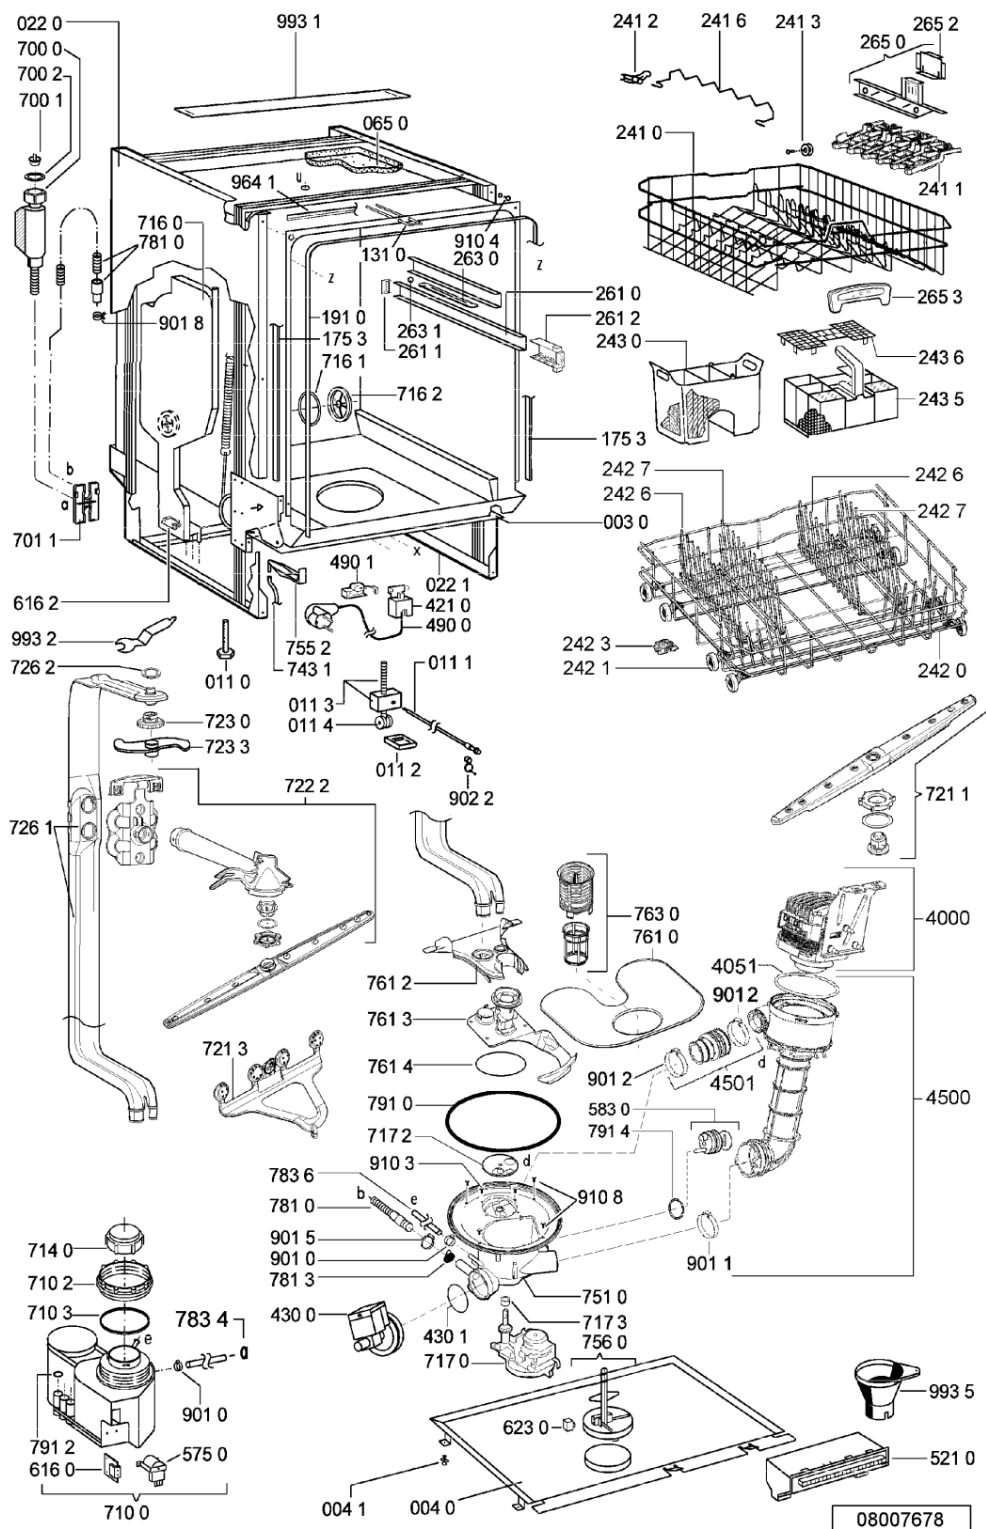

WHR24501

Tavole

WHR24501

Lista

Ricambi

Rif.	Cod.Ricam	Dal S/N	Al S/N	Sostituto	Descrizione	Notizia	Codice
003 0	481244011455 (C00328008)				traversa ant vasca		
004 0	481244011463 (C00317159)				base raccoglig. raccogligocce		
004 1	481240118402 (C00317898)				supporto base raccoglig.		
011 0	481250518418 (C00311544)				piedino regolabile		
011 1	481252898004 (C00318701)				perno regol. ruota post.		
011 2	481252878032 (C00315501)				pattino ruota post.		
011 3	481253598054 (C00311494)			1 x 481010195605 (C00323898)	ingranaggio regol. ruota		
011 4	481252898001 (C00315507)				ruota posteriore		
022 0	481244011477 (C00328015)			1 x 481244011467 (C00316509)	fianco		
022 1	481244011476 (C00328014)			1 x 481244011466 (C00316507)	fianco destro		
040 1	481231019244 (C00313635)			1 x 481010517344 (C00314205)	cerniera		
044 0	481249238362 (C00311639)				molla tensione porta		
047 0	481240448746 (C00311044)				blocchetto frizione porta		
047 1	481240118707 (C00311072)				banda scorrimento		
047 2	481240468023 (C00311951)				aggancio molla porta		
053 0	481244089138 (C00328410)				zoccolo (lamiera)		